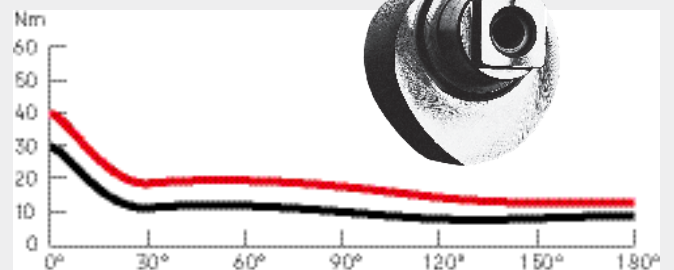

— Par de apertura — Par de cierre

¿Tienes alguna duda? Estaremos encantados de responder a cualquier pregunta que puedas tener.

dormakaba España, S.A.U. | c/ María Tubau, 4 | 28050 Madrid | T: 91 736 24 60 | www.dormakaba.es