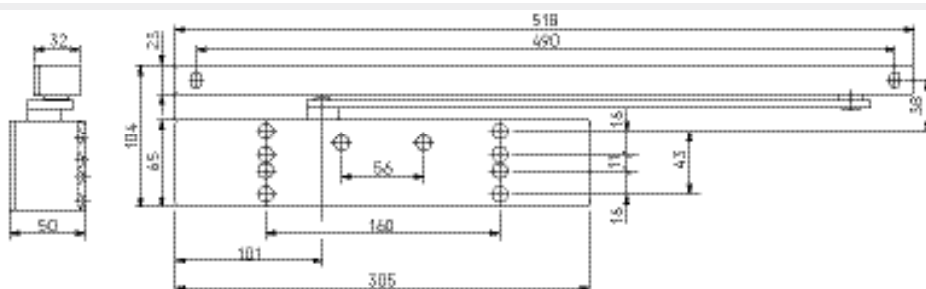

Certificado ISO 9001.

Datos y características
TS 92 XEA B/G¹⁾

Fuerza de cierre regulable de forma continua	Tamaño	EN 1-4
Puertas genéricas ²⁾	≤ 1,100 mm	●
Puertas exteriores, abiertas hacia afuera ²⁾		—
Puertas cortafuegos y cortahumos		●
Mismo diseño para DIN-L (puerta izquierda) y DIN-R (puerta derecha)		●
Guía deslizante	Guía deslizante	●
Tiempo de cierre ajustable de forma continua	180°-15°	●
utilizando dos válvulas separadas	15°-0°	●
Tope mecánico amortiguado		○
Amortiguación a la apertura ajustable mediante válvula		—
Reducción de velocidad de cierre ajustable		—
Sistema de retención		○
Peso en kg		2.2
Dimensiones en mm	Longitud	305
	Profundidad de instalación	50
	Altura	65
Cierrapuertas ensayados según la norma BS EN 1154		●
CE -Identificación para productos de construcción		●
Sin barreras según la norma industrial alemana (DIN) 18040		●