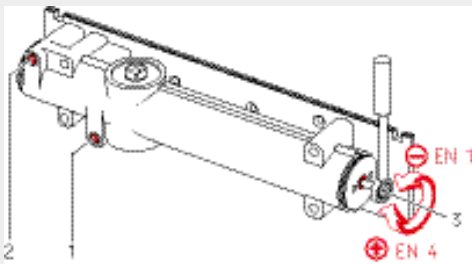

En la fase final del cierre de una puerta, el par de cierre aumenta y la puerta se cierra de forma fiable. La velocidad de cierre es ajustable y hace que el TS 92 XEA sea una solución fácil de usar para puertas interiores estándar y cortafuegos. Para anchos de puerta de hasta 1.100 mm, el TS 92 XEA es adecuada para puertas sin barreras según la norma DIN 18040 y cumple los requisitos de la norma DIN SPEC 1104.

Certificado ISO 9001.

Datos y características
TS 92 XEA B/G¹⁾

Fuerza de cierre regulable de forma continua	Tamaño	EN 1-4
Puertas genéricas ²⁾	≤ 1,100 mm	●
Puertas exteriores, abiertas hacia afuera ²⁾		—
Puertas cortafuegos y cortahumos		●
Mismo diseño para DIN-L (puerta izquierda) y DIN-R (puerta derecha)		●
Guía deslizante	Guía deslizante	●
Tiempo de cierre ajustable de forma continua	180°-15°	●
utilizando dos válvulas separadas	15°-0°	●
Tope mecánico amortiguado		○
Amortiguación a la apertura ajustable mediante válvula		—
Reducción de velocidad de cierre ajustable		—
Sistema de retención		○
Peso en kg		2.2
Dimensiones en mm	Longitud	305
	Profundidad de instalación	50
	Altura	65
Cierrapuertas ensayados según la norma BS EN 1154		●
CE -Identificación para productos de construcción		●
Sin barreras según la norma industrial alemana (DIN) 18040		●

● Si - No ○ opción

¹⁾ B = versión para el montaje de la hoja de la puerta en el lado de las bisagras/montaje en el dintel en el lado opuesto de las bisagras.
G = versión para el montaje de la hoja de la puerta en el lado opuesto de la bisagra/montaje del dintel en el lado de la bisagra.

²⁾ Recomendamos TS 98 XEA para puertas excepcionalmente pesadas y que deban cerrarse contra la presión del viento.

El tiempo de cierre del TS 92 XEA se puede ajustar de forma continua utilizando válvulas (1 + 2) en dos zonas independientes. Con el TS 92 XEA, el ajuste de la fuerza de cierre para el respectivo ancho de puerta puede realizarse de forma continua mediante el tornillo de ajuste lateral (3).