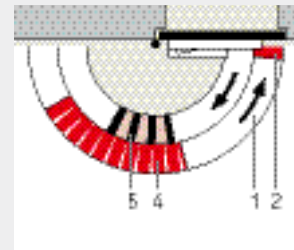

En la fase final del cierre de una puerta, el par de cierre aumenta y la puerta se cierra de forma fiable. La velocidad de cierre es ajustable y hace que el TS 92 XEA sea una solución fácil de usar para puertas interiores estándar y cortafuegos. Para anchos de puerta de hasta 1.100 mm, el TS 92 XEA es adecuada para puertas sin barreras según la norma DIN 18040 y cumple los requisitos de la norma DIN SPEC 1104.

Certificado ISO 9001.

Datos y características
TS 92 XEA B/G¹⁾

Fuerza de cierre regulable de forma continua	Tamaño	EN 1-4
Puertas genéricas ²⁾	≤ 1,100 mm	●
Puertas exteriores, abiertas hacia afuera ²⁾		—
Puertas cortafuegos y cortahumos		●
Mismo diseño para DIN-L (puerta izquierda) y DIN-R (puerta derecha)		●
Guía deslizante	Guía deslizante	●
Tiempo de cierre ajustable de forma continua	180°-15°	●
utilizando dos válvulas separadas	15°-0°	●
Tope mecánico amortiguado		○
Amortiguación a la apertura ajustable mediante válvula		—
Reducción de velocidad de cierre ajustable		—
Sistema de retención		○
Peso en kg		2.2
Dimensiones en mm	Longitud	305
	Profundidad de instalación	50
	Altura	65
Cierrapuertas ensayados según la norma BS EN 1154		●
CE -Identificación para productos de construcción		●
Sin barreras según la norma industrial alemana (DIN) 18040		●

● Si - No ○ opción

¹⁾ B = versión para el montaje de la hoja de la puerta en el lado de las bisagras/montaje en el dintel en el lado opuesto de las bisagras.
G = versión para el montaje de la hoja de la puerta en el lado opuesto de la bisagra/montaje del dintel en el lado de la bisagra.

²⁾ Recomendamos TS 98 XEA para puertas excepcionalmente pesadas y que deban cerrarse contra la presión del viento.

El tiempo de cierre del TS 92 XEA se puede ajustar de forma continua utilizando válvulas (1 + 2) en dos zonas independientes. Con el TS 92 XEA, el ajuste de la fuerza de cierre para el respectivo ancho de puerta puede realizarse de forma continua mediante el tornillo de ajuste lateral (3).