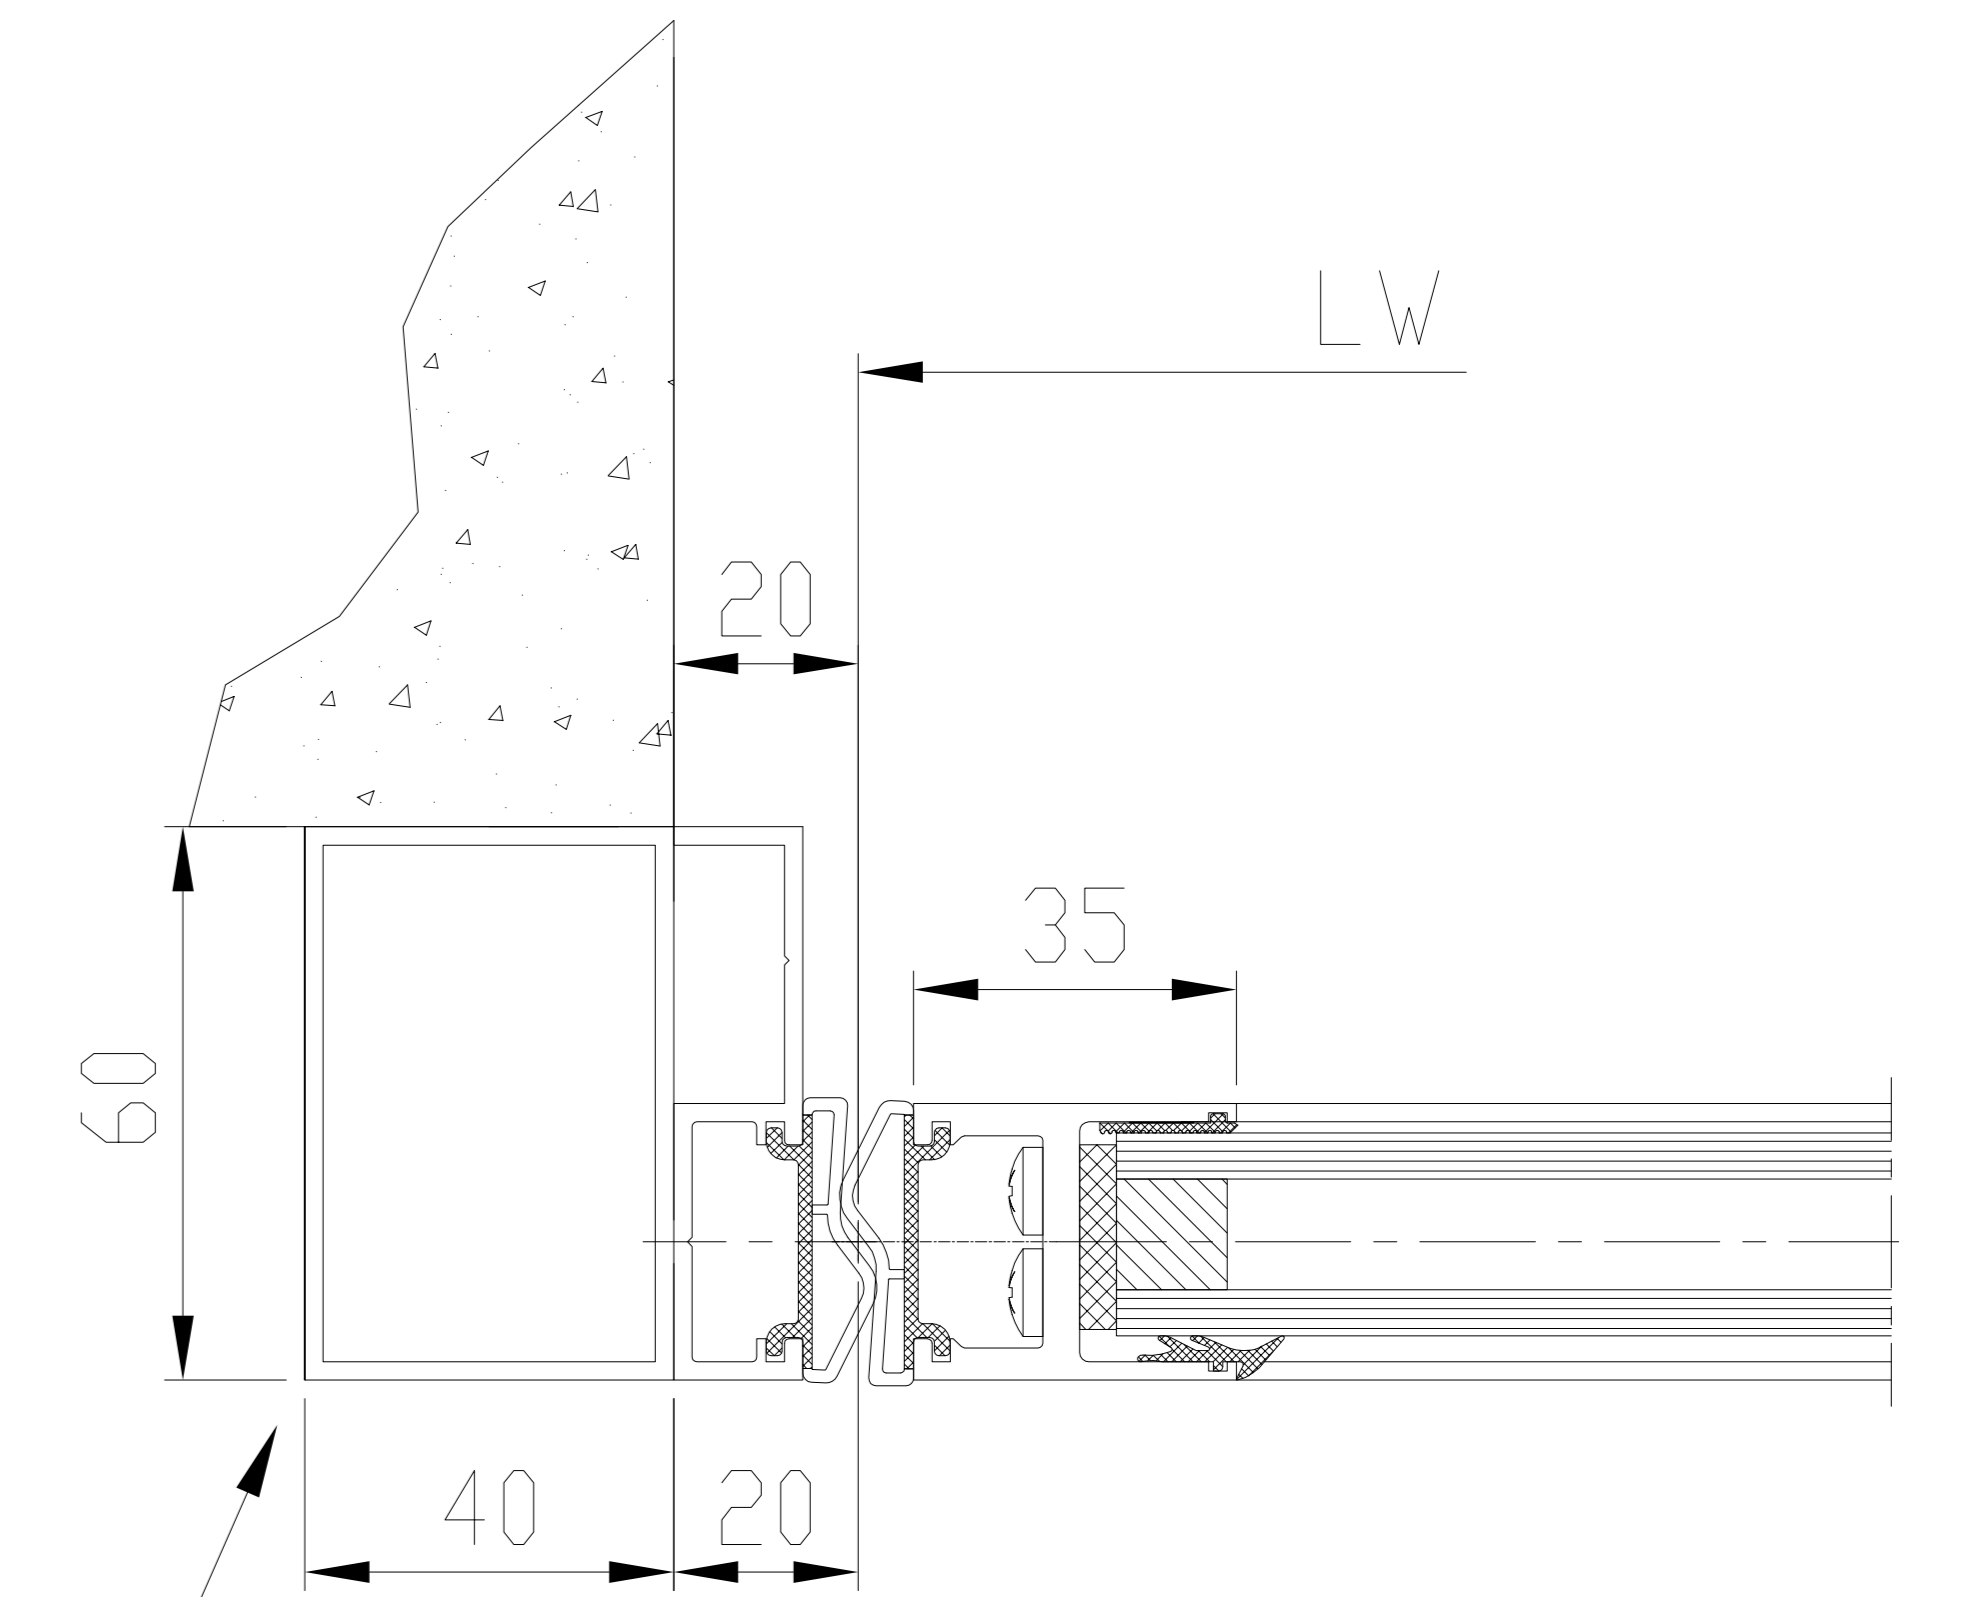

# Anfahrprofile - Profilsystem FLEX - Schiebetür (nicht für Stangenverriegelung, Flex-Secure)

ST FLEX

1.1

ST FLEX

1.2

ST FLEX

1.3

Mindest-Auflage auf Seitenwand = 35mm

Mindest-Auflage auf Seitenwand = 35mm

Mindest-Auflage auf Seitenwand = 35mm

ST FLEX

2.1

ST FLEX

2.2

ST FLEX

2.3