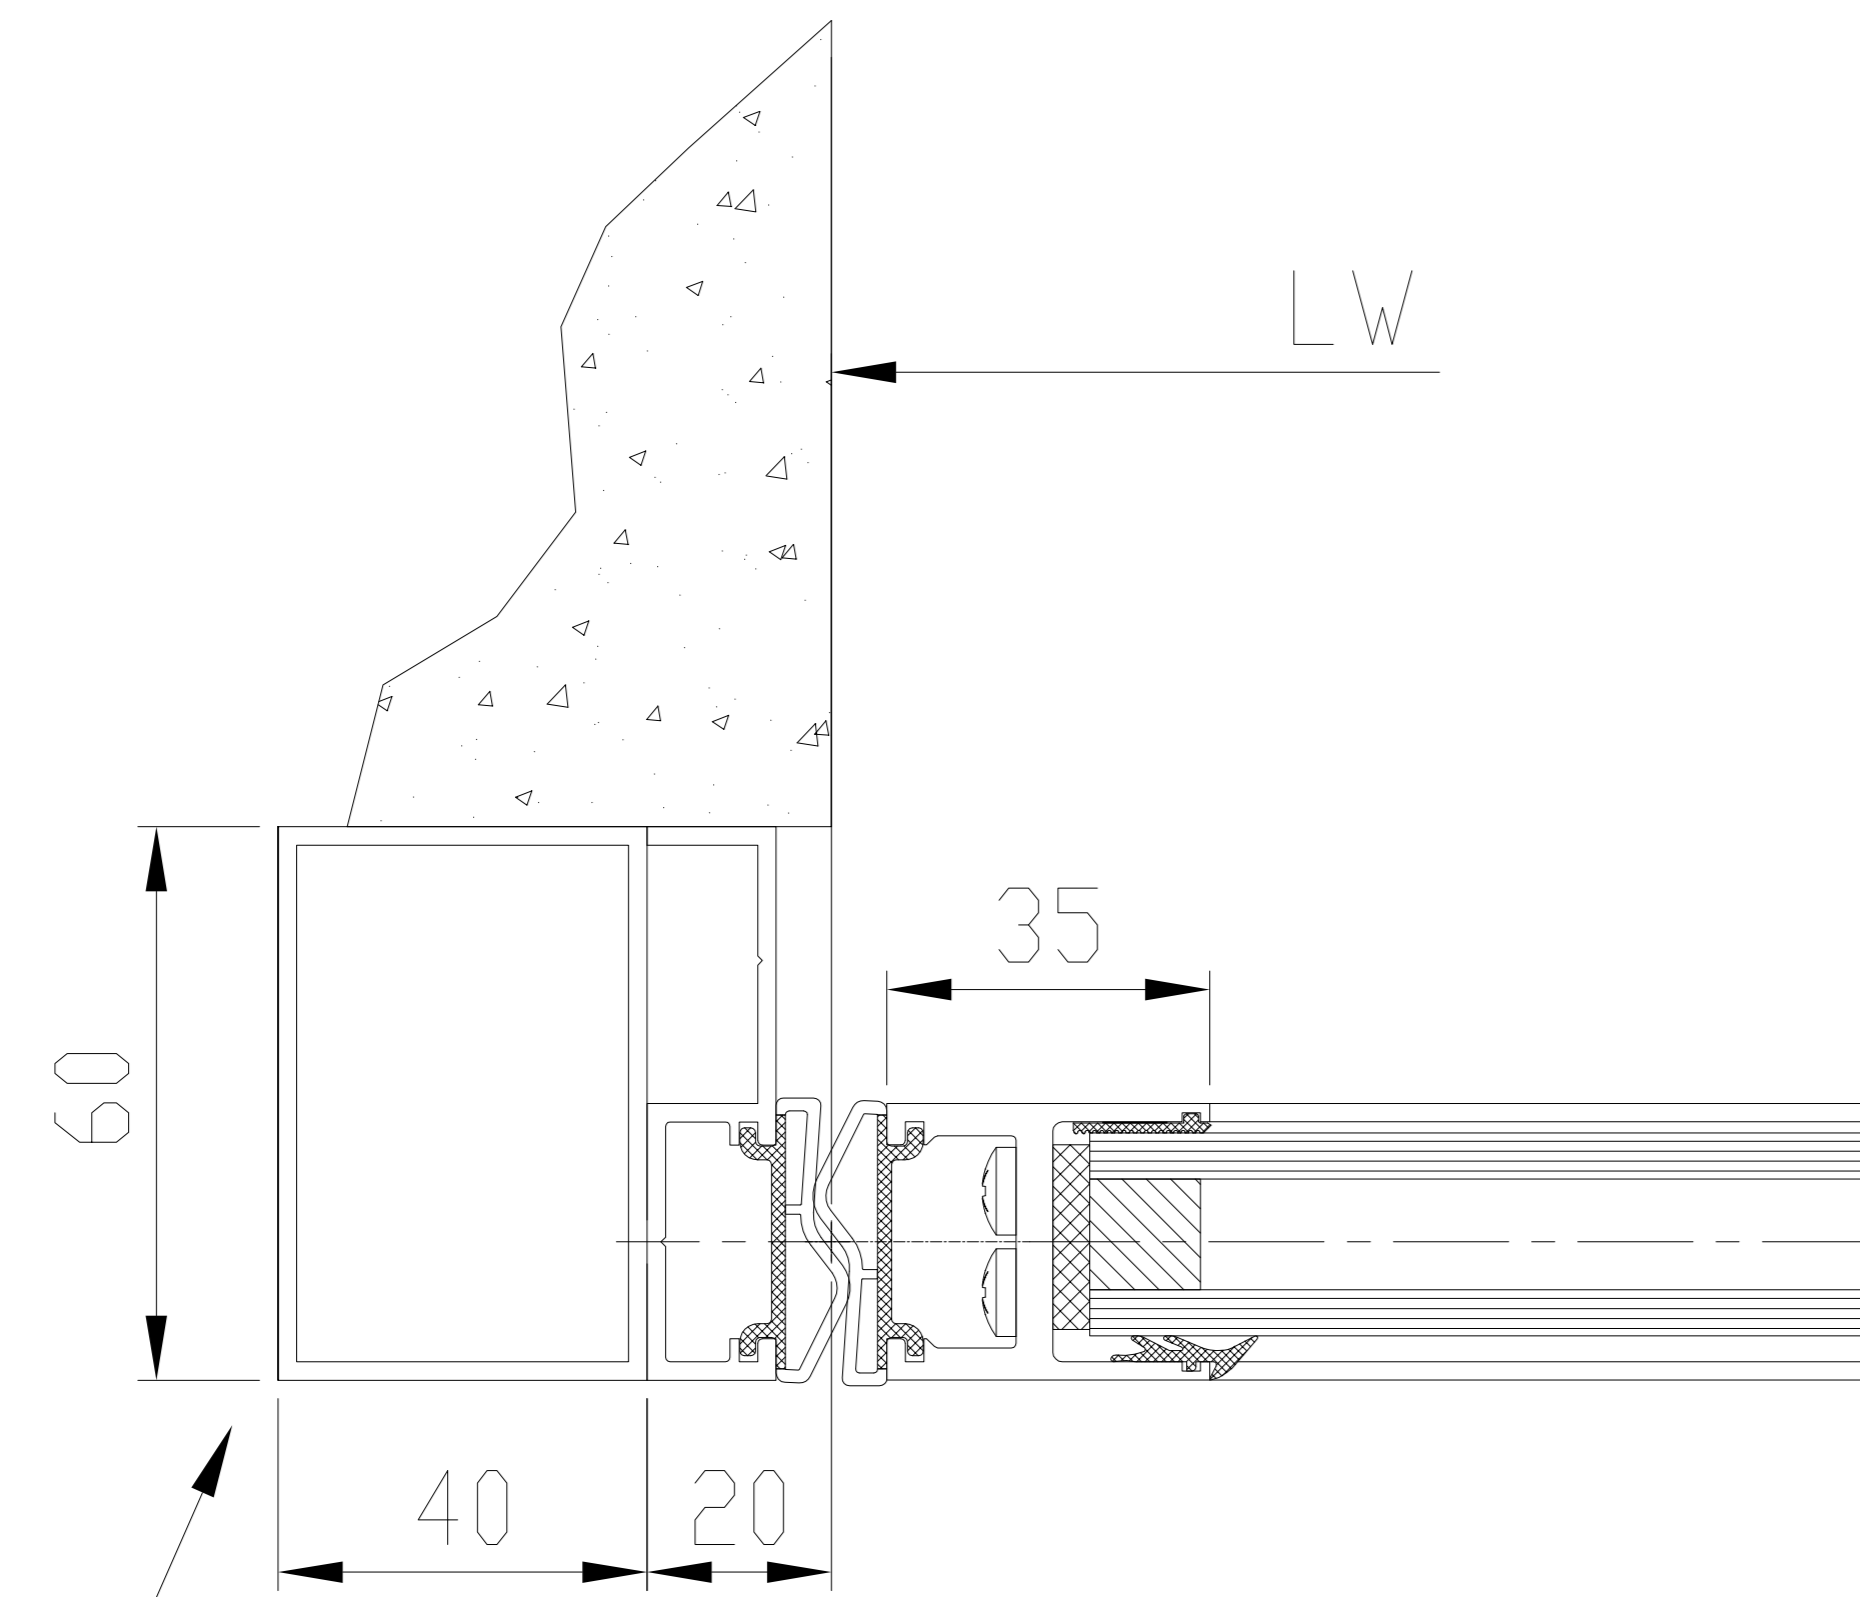

# Anfahrprofile - Profilsystem FLEX - Schiebetür (nicht für Stangenverriegelung, Flex-Secure)

ST FLEX

1.1

ST FLEX

1.2

ST FLEX

1.3

Mindest-Auflage auf Seitenwand = 35mm

Mindest-Auflage auf Seitenwand = 35mm

Mindest-Auflage auf Seitenwand = 35mm

ST FLEX

2.1

ST FLEX

2.2

ST FLEX

2.3