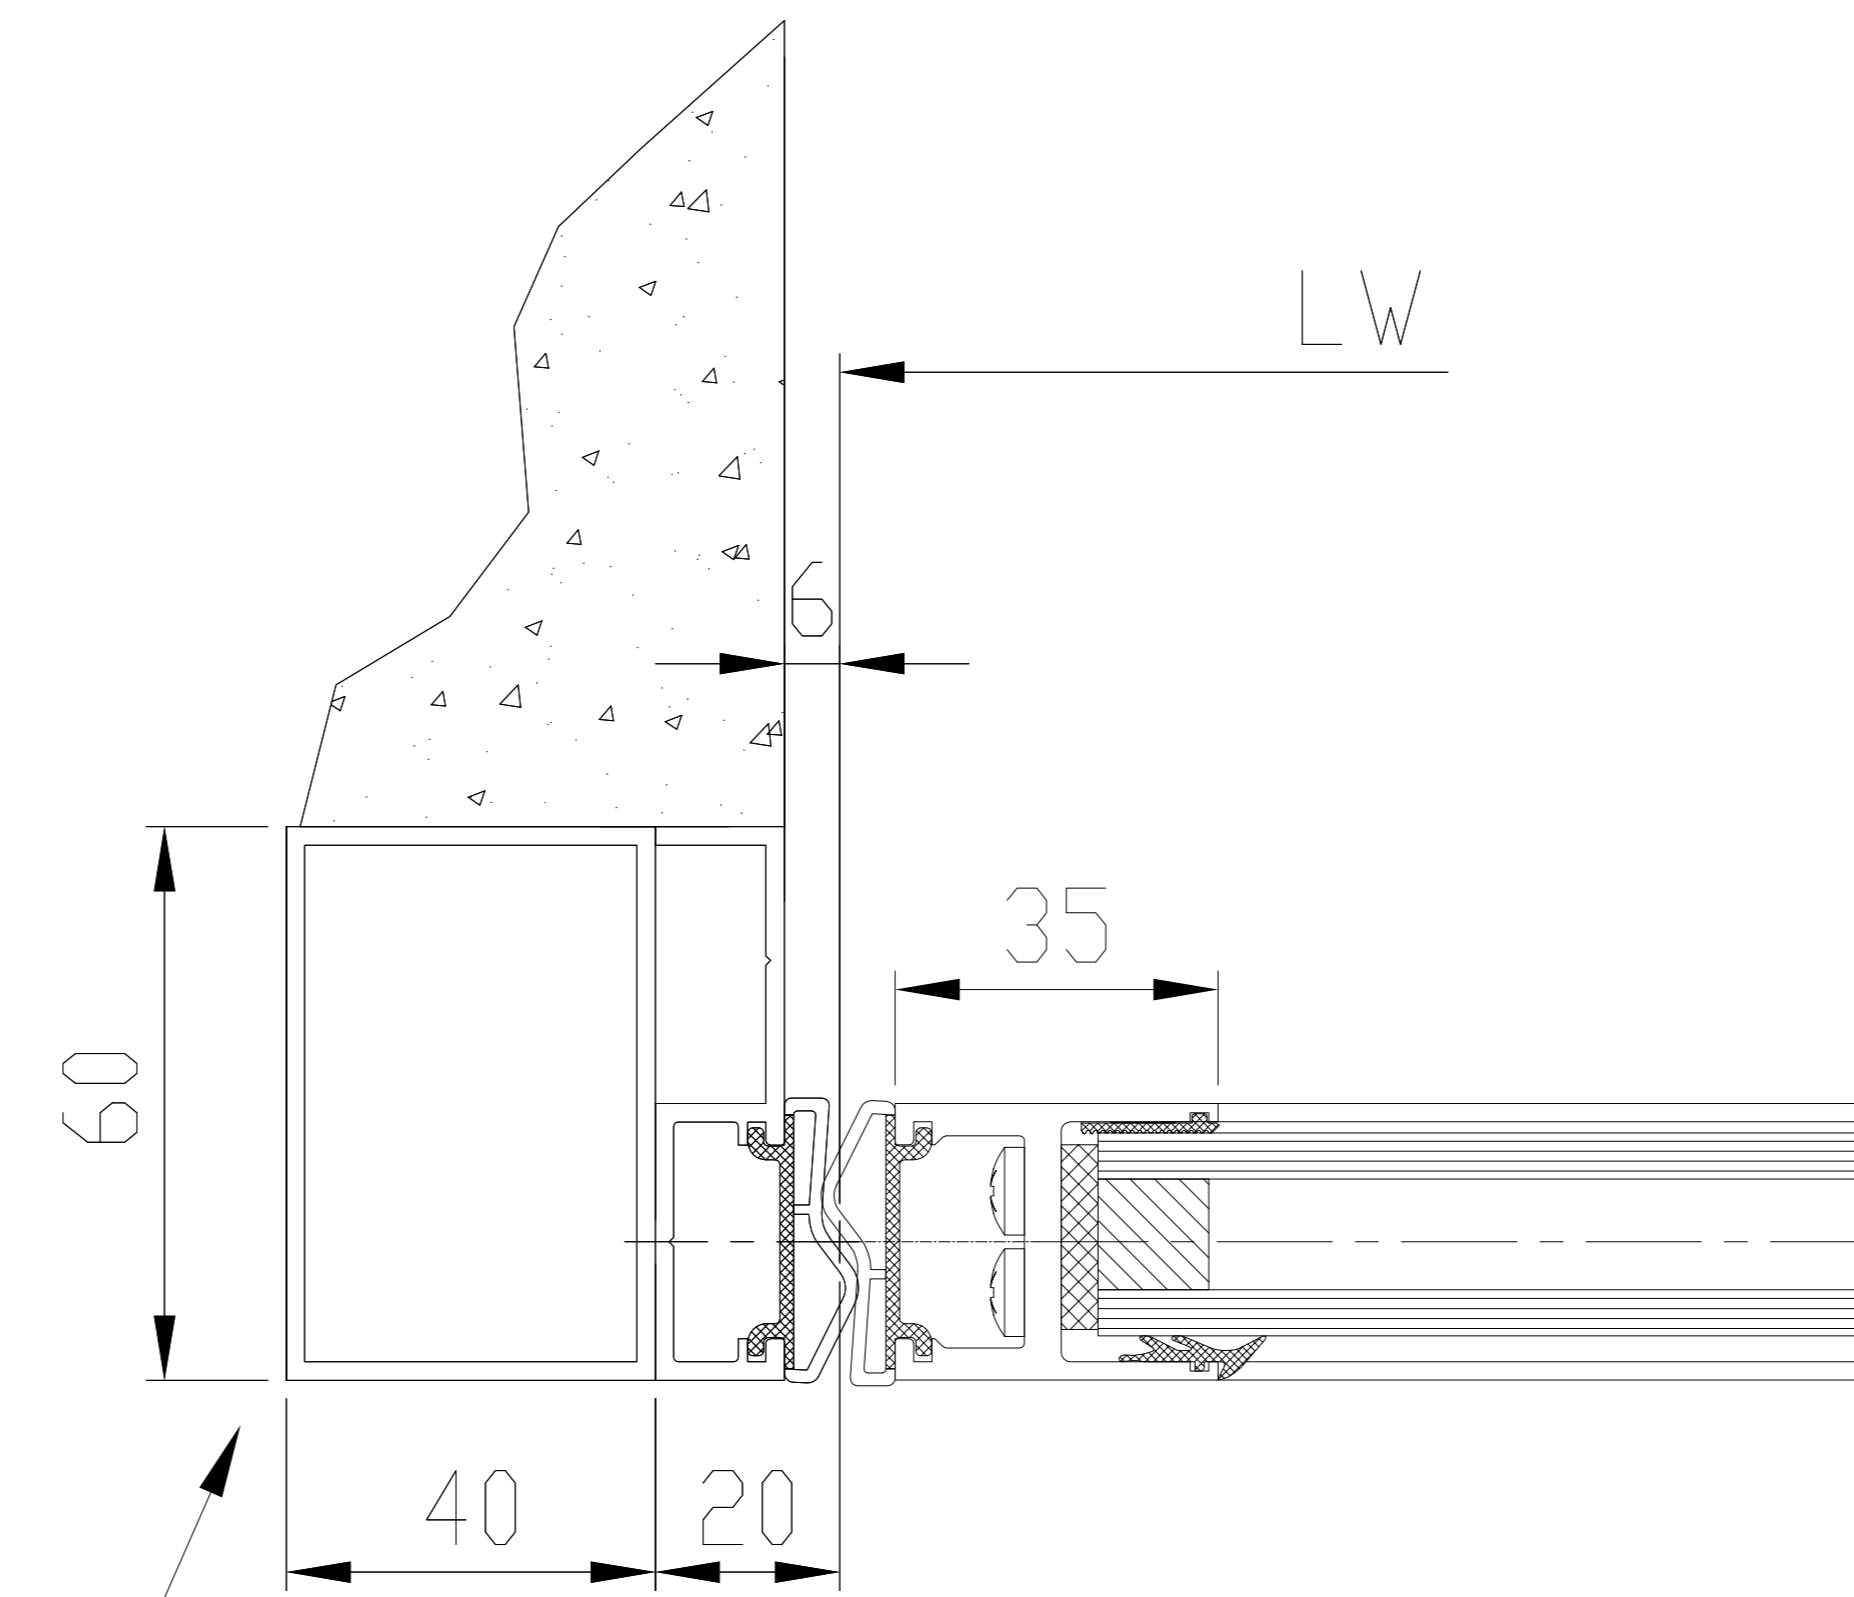

# Anfahrprofile - Profilsystem FLEX - Schiebetür (nicht für Stangenverriegelung, Flex-Secure)

ST FLEX

1.1

ST FLEX

1.2

ST FLEX

1.3

Mindest-Auflage auf Seitenwand = 35mm

Mindest-Auflage auf Seitenwand = 35mm

Mindest-Auflage auf Seitenwand = 35mm

ST FLEX

2.1

ST FLEX

2.2

ST FLEX

2.3