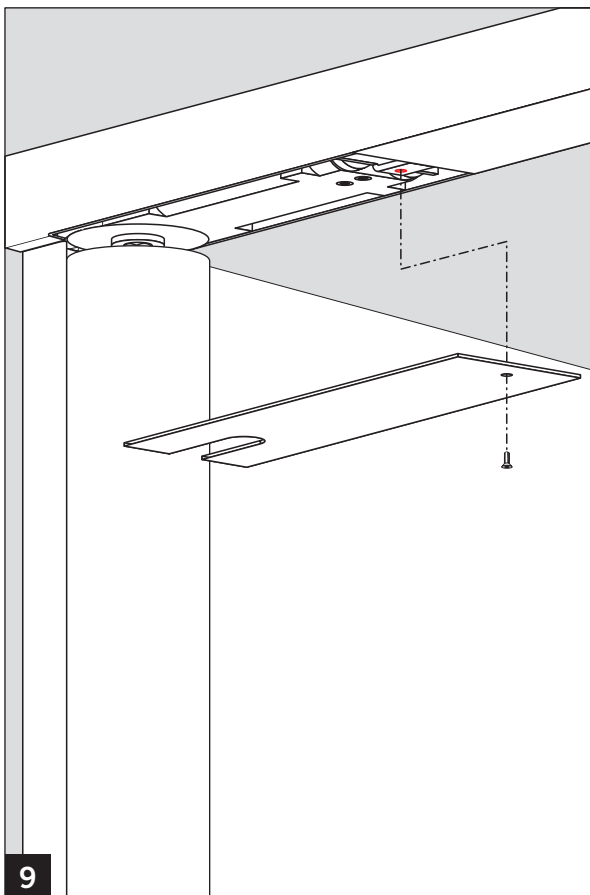

WN 058140 45532  
08/11

<b>CE</b>	DORMA GmbH + Co. KG		11	
	Postfach 4009 58 247 Ennepetal			
0432-CPD 0163	EN 1154:1996+A1:2002	3	8	4
Dangerous substances: None		1	1	4

Sous réserve de modifications