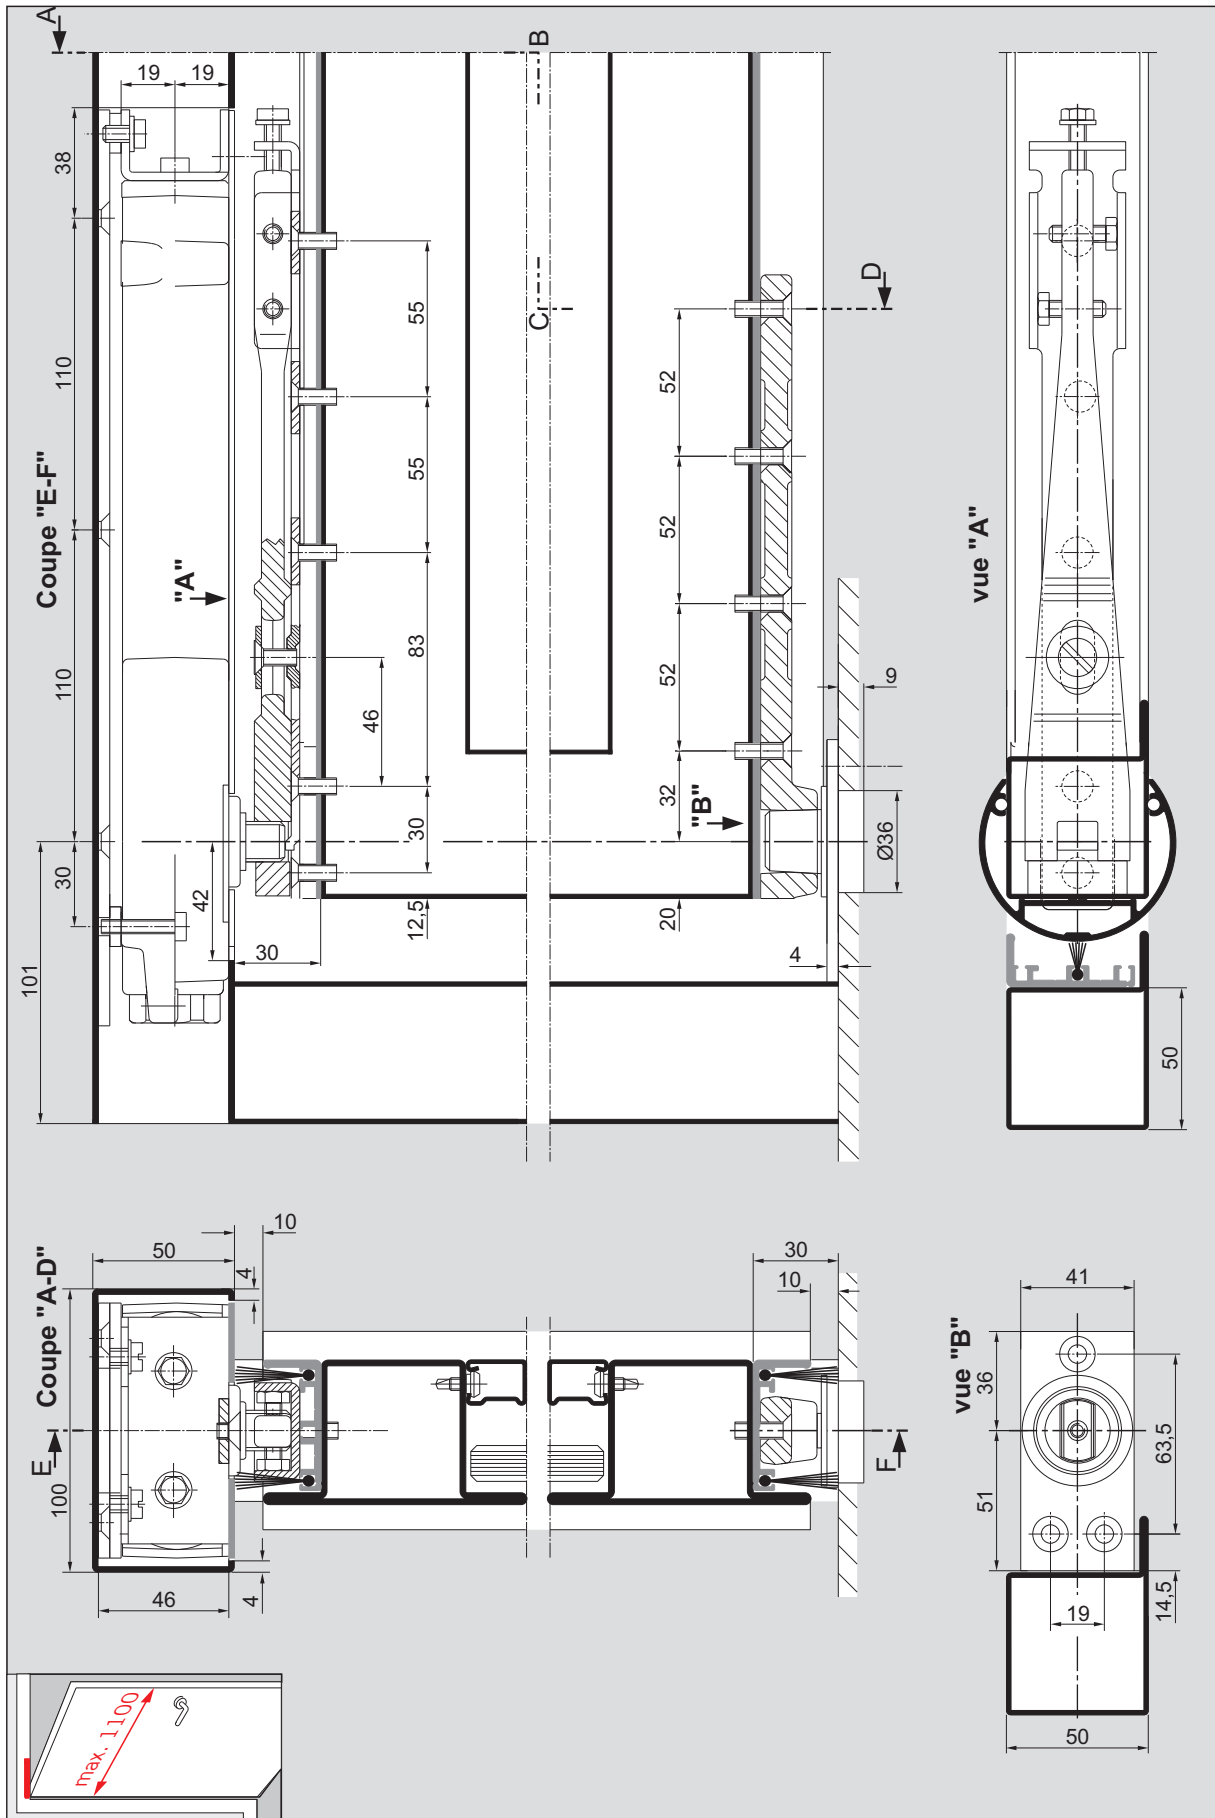

WN 058140 45532  
08/11

<b>CE</b>	DORMA GmbH + Co. KG		11	
	Postfach 4009 58 247 Ennepetal			
0432-CPD 0163	EN 1154:1996+A1:2002	3	8	4
Dangerous substances: None		1	1	4

Sous réserve de modifications