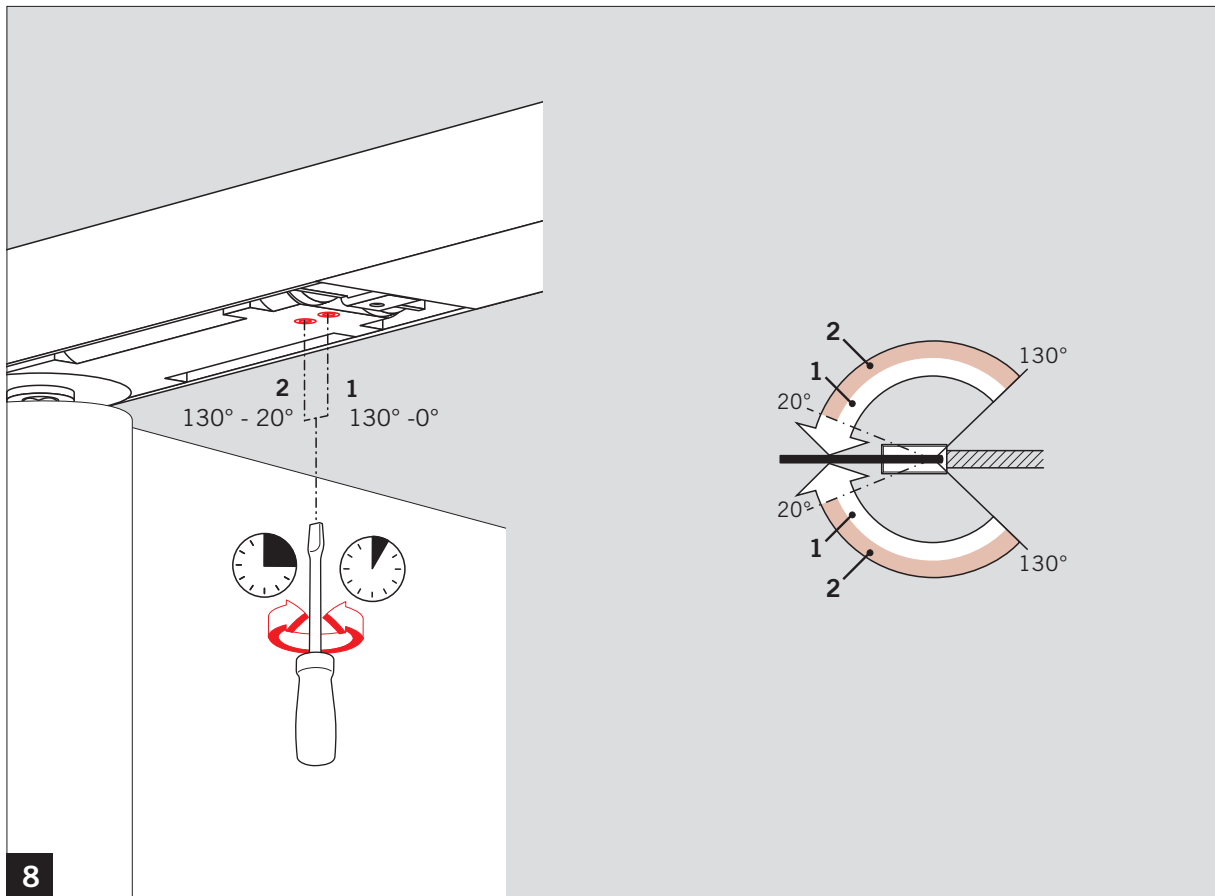

WN 058140 45532  
08/11

<b>CE</b>	DORMA GmbH + Co. KG		11	
	Postfach 4009 58 247 Ennepetal			
0432-CPD 0163	EN 1154:1996+A1:2002	3	8	4
Dangerous substances: None		1	1	4

Sous réserve de modifications