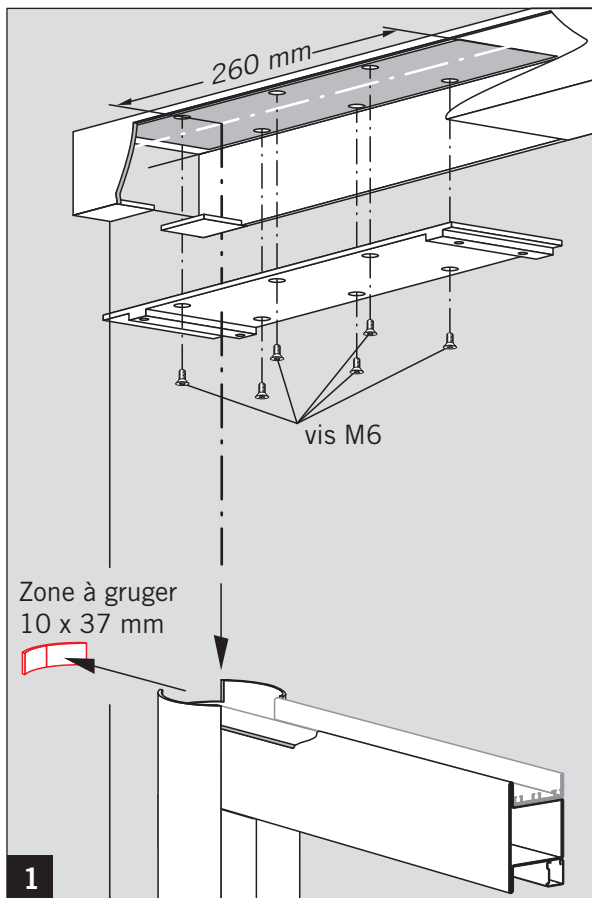

WN 058140 45532  
08/11

<b>CE</b>	DORMA GmbH + Co. KG		11	
	Postfach 4009 58 247 Ennepetal			
0432-CPD 0163	EN 1154:1996+A1:2002	3	8	4
Dangerous substances: None		1	1	4

Sous réserve de modifications