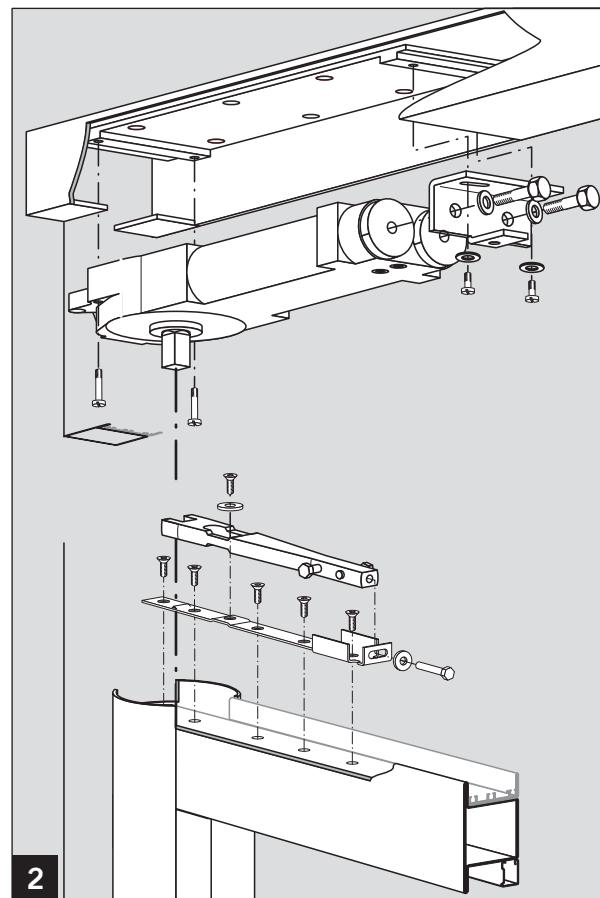

WN 058140 45532  
08/11

<b>CE</b>	DORMA GmbH + Co. KG		11	
	Postfach 4009 58 247 Ennepetal			
0432-CPD 0163	EN 1154:1996+A1:2002	3	8	4
Dangerous substances: None		1	1	4

Sous réserve de modifications