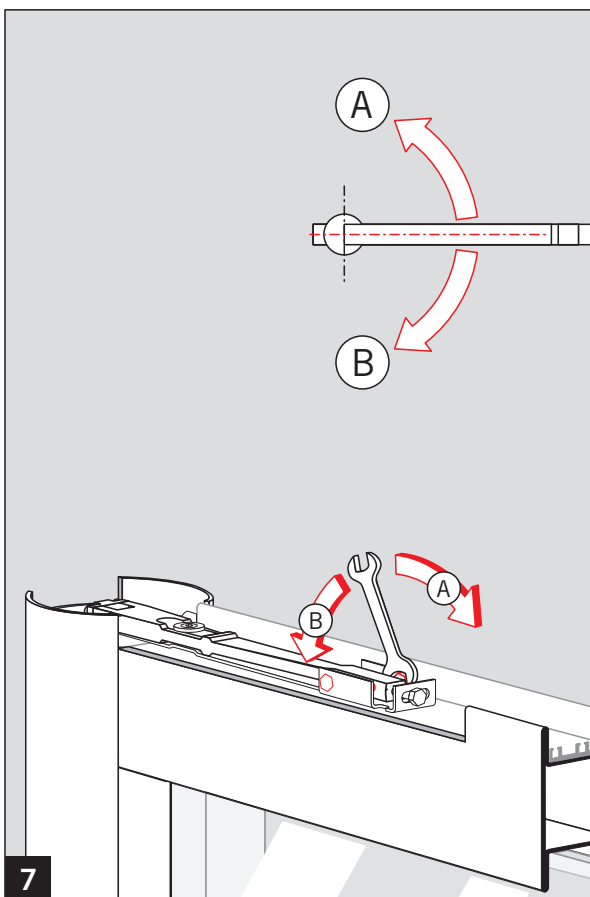

WN 058140 45532  
08/11

<b>CE</b>	DORMA GmbH + Co. KG		11	
	Postfach 4009 58 247 Ennepetal			
0432-CPD 0163	EN 1154:1996+A1:2002	3	8	4
Dangerous substances: None		1	1	4

Sous réserve de modifications