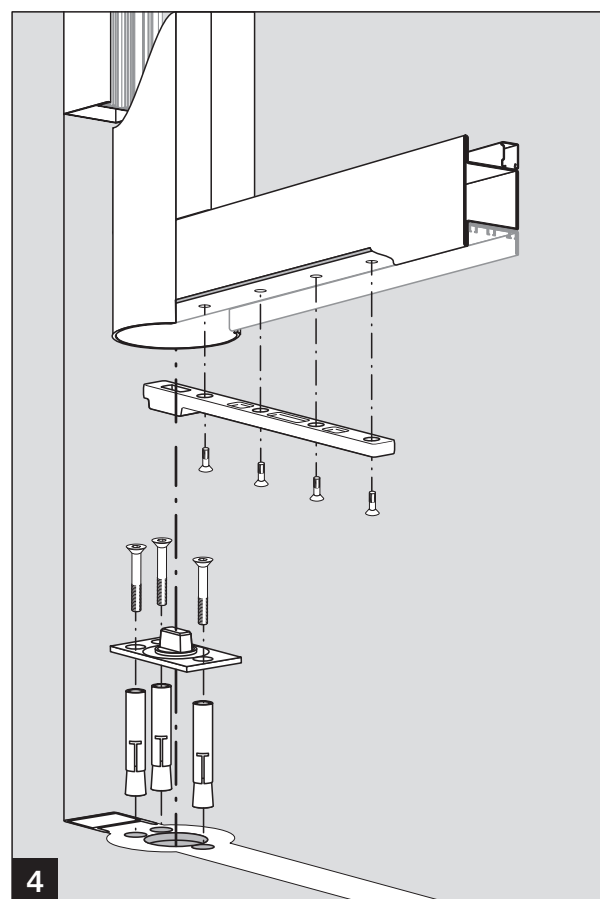

WN 058140 45532  
08/11

<b>CE</b>	DORMA GmbH + Co. KG		11	
	Postfach 4009 58 247 Ennepetal			
0432-CPD 0163	EN 1154:1996+A1:2002	3	8	4
Dangerous substances: None		1	1	4

Sous réserve de modifications