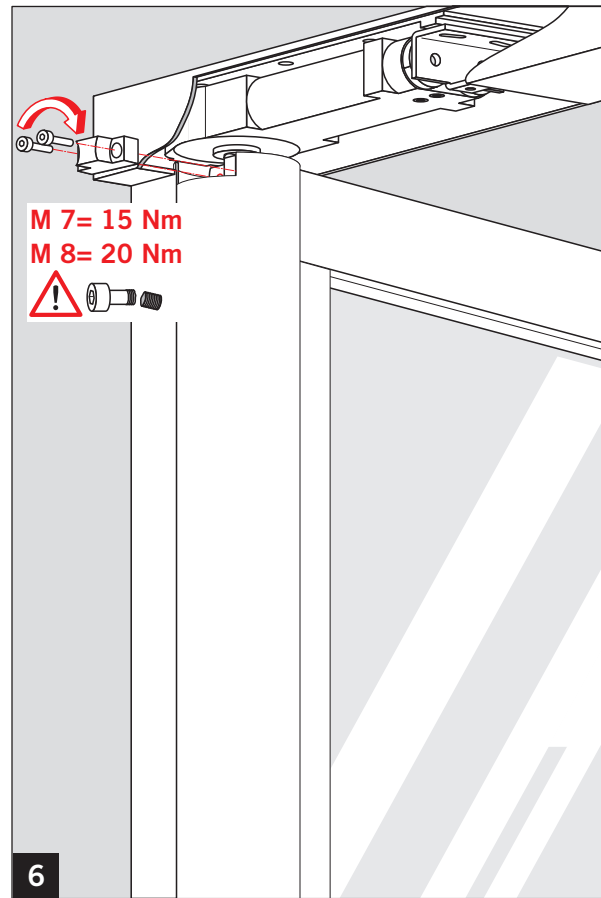

WN 058140 45532  
08/11

<b>CE</b>	DORMA GmbH + Co. KG		11	
	Postfach 4009 58 247 Ennepetal			
0432-CPD 0163	EN 1154:1996+A1:2002	3	8	4
Dangerous substances: None		1	1	4

Sous réserve de modifications