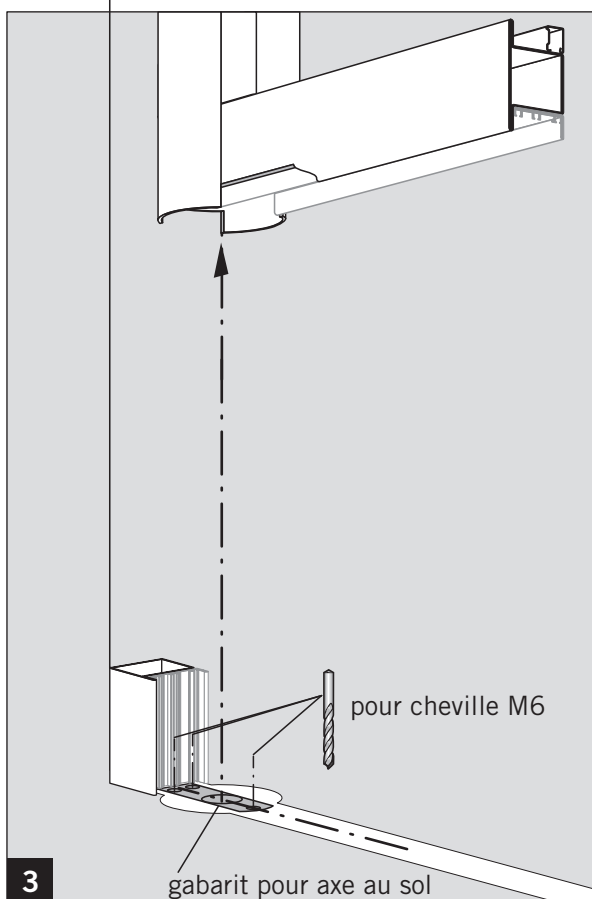

WN 058140 45532  
08/11

<b>CE</b>	DORMA GmbH + Co. KG		11	
	Postfach 4009 58 247 Ennepetal			
0432-CPD 0163	EN 1154:1996+A1:2002	3	8	4
Dangerous substances: None		1	1	4

Sous réserve de modifications