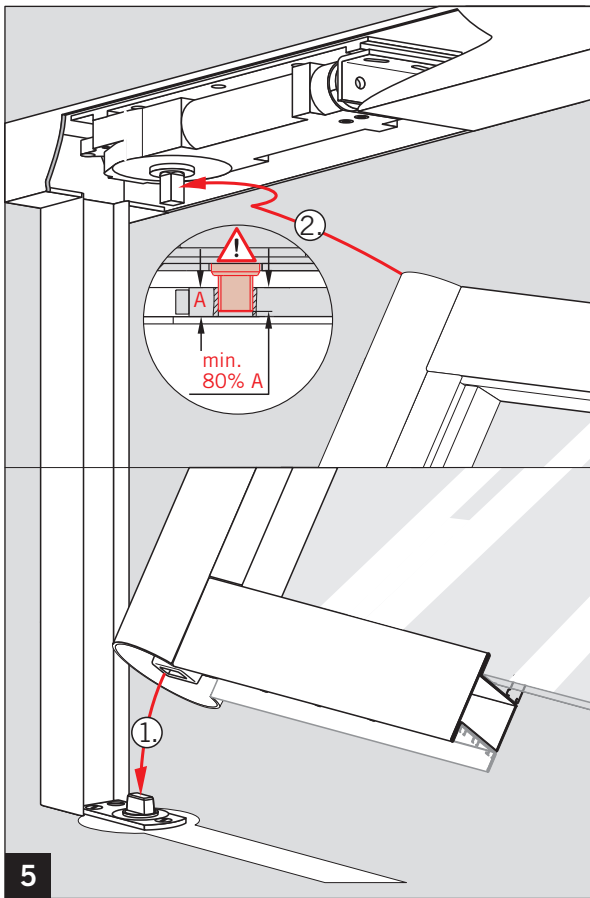

WN 058140 45532  
08/11

<b>CE</b>	DORMA GmbH + Co. KG		11	
	Postfach 4009 58 247 Ennepetal			
0432-CPD 0163	EN 1154:1996+A1:2002	3	8	4
Dangerous substances: None		1	1	4

Sous réserve de modifications