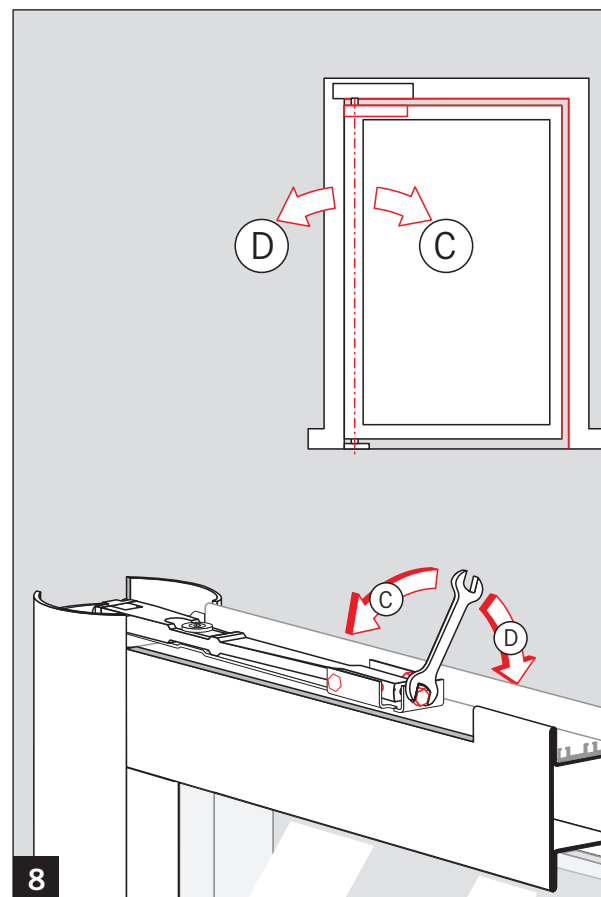

WN 058140 45532  
08/11

<b>CE</b>	DORMA GmbH + Co. KG		11	
	Postfach 4009 58 247 Ennepetal			
0432-CPD 0163	EN 1154:1996+A1:2002	3	8	4
Dangerous substances: None		1	1	4

Sous réserve de modifications