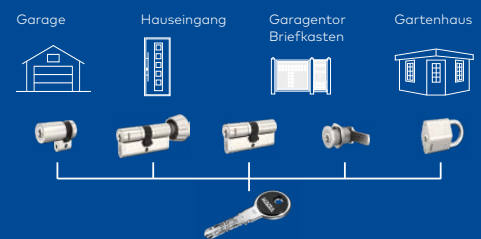

Ein Schlüssel für alles

Das System Kaba star ermöglicht es, für jeden Benutzer die für ihn individuell geltenden Berechtigungen innerhalb der Schliessplanhierarchie mit einem einzigen Schlüssel abzudecken – im privaten oder im geschäftlichen Bereich. Das schafft klare Verhältnisse und sorgt dafür, dass der Schlüsselbund leichter wird und sich das Suchen nach dem passenden Schlüssel erübrigt.