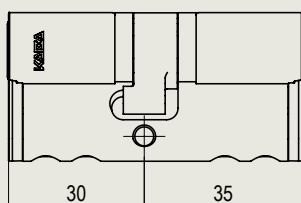

T: +41 848 85 86 87
info.ch@dormakaba.com
www.dormakaba.ch

EU Längen für Schliesszylinder im Europrofil

Übersicht der Längenauswahl

Seitenlänge in mm		B							
		30	35	40	45	50	55	60	65
A	30		△	△	△	△	△	△	
	35	△			x	x		x	x
	40	△		x	x	x		x	
	45	△	x	x	x	x	x	x	
	50	△	x	x	x				
	55	△			x				
	60	△	x	x	x				
	65		x						

- △ Mitnehmer asymmetrisch 2115A-3/30.0
 x Mitnehmer symmetrisch 2114-3

Schliesszylinder mit asymmetrischem Mitnehmer

- Bestehendes Längenkonzept wird durch EU Längen erweitert
- Längenkombinationen gemäss Tabelle möglich
- Bestellhinweis z. B. M1415A/EU 30/35
M1419A/EU 30/35

Schliesszylinder mit symmetrischem Mitnehmer

- Bestehendes Längenkonzept wird durch EU Längen erweitert
- Längenkombinationen gemäss Tabelle möglich
- Erfüllung der Norm EN 1303 für Doppel- und Drehknopozylinder in Europrofil
- Bohr- und Ziehschutz entsprechend EN 1303 - Angriffswiderstandsklasse D
- Bestellhinweis z. B. M1415/EU 35/45
M1419/EU 35/45