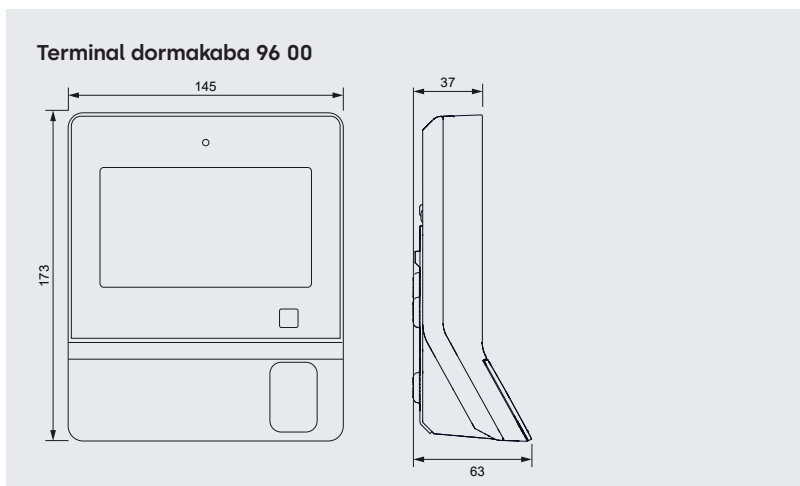

Terminal dormakaba 9600-K7	96 20	96 25	96 40	96 60
Logiciel d'appareil				
B-Client HR40	●	-	●	●
B-Client XML40	-	●	-	-
Identification				
Lecteur Multi RFID LEGIC / MIFARE (SM6300)	○	○	○	○
HID - iCLASS SE, iCLASS, Prox, Prox II	○	○	○	○
Biométrie par empreintes digitales (CBM)	○	○	○	○
Interface hôte				
Interface Ethernet 10/100/1000 (IPv4, IPv6)	●	●	●	●
WLAN	○	○	○	○
Applications				
Mobile Access	●	-	●	●
CardLink / Access on Card (AoC)	-	-	●	●
Commande de porte	-	●	-	●
Haut-parleur	●	●	●	●
Mode économie d'énergie avec capteur de proximité	●	●	●	●
Caméra RGB	○	○	○	○
Taille de la mémoire				
50 000 fiches de base	●	●	●	●

Standard ●
En option ○
Non disponible -

Données techniques

Système

- Écran tactile 5" 1 080 x 720 pixels
- CPU : Processeur i.MX8M Mini Quad
- Mémoire : 4 Go RAM, 16 Go eMMC Flash
- Système d'exploitation : dormakaba Android (peut être mis à jour)
- Audio : Haut-parleur intégré (1 W)
- Horloge en temps réel
- Contact de sabotage

Interfaces

- E/S internes (2 entrées numériques, 1 sortie)
- 1x USB 2.0, type C

Alimentation en tension

- PoE (IEEE 802.3at)
- Classe de puissance 0 (0,44-12,95 W)

Environnement

- Température ambiante : -20 °C à +55 °C
- Humidité relative : 5 % à 85 % (sans condensation)
- Type de protection selon IEC 60529 : IP20/IP65 (selon le modèle)
- Résistance aux chocs : IK08

Forme et matériau

- Boîtier en plastique robuste avec plaque de montage mural
- Façade avant de l'appareil en verre trempé
- Plaque arrière de l'appareil en métal moulé (ZAMAK)
- Montage avec support VESA VESA MIS-D possible

Dimensions (L x H x P)

- 145 mm x 173 mm x 63 mm

Consultez les catalogues ou descriptions système dormakaba pour plus de détails et pour les informations de commande.

Sous réserve de modifications techniques.
©2025 dormakaba. État 02/2025

Avez-vous des questions ? Nous serons heureux de vous conseiller.

dormakaba Belgium N.V. | Monnikenwerve 17-19 | BE-8000 Brugge | T +32 50 45 15 70 | info.be@dormakaba.com | www.dormakaba.be
dormakaba France S.A.S. | 2-6 place du Général de Gaulle | FR-92160 Antony | T +33 1 41 94 24 00 | marketing.fr@dormakaba.com | www.dormakaba.fr
dormakaba Luxembourg SA | Duchscherstrooss 50 | LU-6868 Wecker | T +352 26710870 | info.lu@dormakaba.com | www.dormakaba.lu
dormakaba Suisse SA | Chemin de Budron A5 | CH-1052 Le Mont-sur-Lausanne | T +41 848 85 86 87 | info.ch@dormakaba.com | www.dormakaba.ch