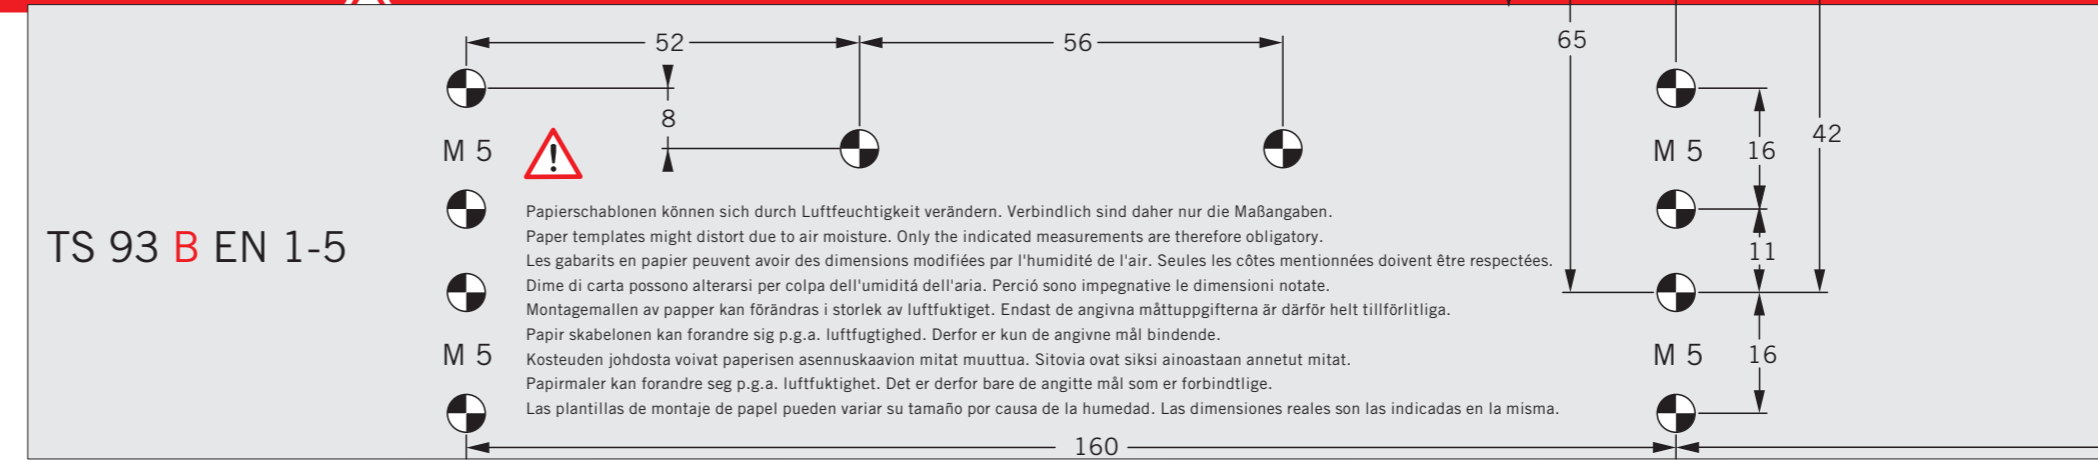

M 5

TS 93 B EN 1-5

M 5

M 5

M 5

M 5

M 5

! Papierschablonen können sich durch Luftfeuchtigkeit verändern. Verbindlich sind daher nur die Maßangaben.
Paper templates might distort due to air moisture. Only the indicated measurements are therefore obligatory.
Les gabarits en papier peuvent avoir des dimensions modifiées par l'humidité de l'air. Seules les côtes mentionnées doivent être respectées.
Dime di carta possono alterarsi per colpa dell'umidità dell'aria. Perciò sono impegnative le dimensioni notate.
Montagemallen av papper kan förändras i storlek av luftfuktighet. Endast de angivna måttuppgifterna är därför helt tillförlitliga.
Papir skabelonen kan forandre sig p.g.a. luftfugtighed. Derfor er kun de angivne mål bindende.
Kosteuden johdosta voivat paperisen asennuskaavion mitat muuttua. Sitovia ovat siksi ainoastaan annetut mitat.
Papirmaler kan forandre seg p.g.a. luftfuktighet. Det er derfor bare de angitte mål som er forbindtlige.
Las plantillas de montaje de papel pueden variar su tamaño por causa de la humedad. Las dimensiones reales son las indicadas en la misma.