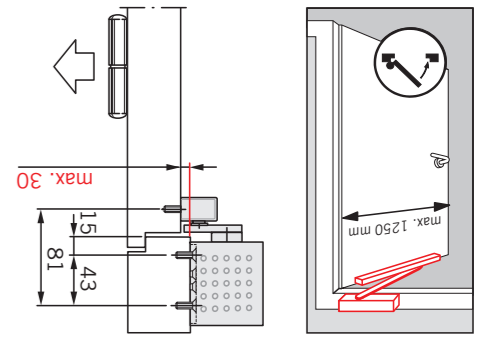

Papierschablonen können sich durch Luftfeuchtigkeit verändern. Verbindlich sind daher nur die Maßangaben.
 Paper templates might distort due to air moisture. Only the indicated measurements are therefore obligatory.
 Les gabarits en papier peuvent avoir des dimensions modifiées par l'humidité de l'air. Seules les côtes mentionnées doivent être respectées.
 Dime di carta possono alterarsi per colpa dell'umidità dell'aria. Perciò sono impegnative le dimensioni notate.
 Montagemallen av papper kan förändras i storlek av luftfuktighet. Endast de angivna måttuppgifterna är därför helt tillförlitliga.
 Papir skabelonen kan forandre sig p.g.a. luftfugtighed. Derfor er kun de angivne mål bindende.
 Kosteuden johdosta voivat paperisen asennuskaavion mitat muuttua. Sitovia ovat siksi ainoastaan annetut mitat.
 Papirmaler kan forandre seg p.g.a. luftfuktighet. Det er derfor bare de angitte mål som er forbindtlige.
 Las plantillas de montaje de papel pueden variar su tamaño por causa de la humedad. Las dimensiones reales son las indicadas en la misma.