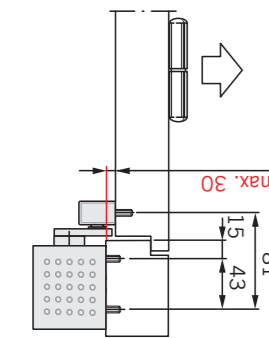

Papierschablonen können sich durch Luftfeuchtigkeit verändern. Verbindlich sind daher nur die Maßangaben.
 Paper templates might distort due to air moisture. Only the indicated measurements are therefore obligatory.
 Les gabarits en papier peuvent avoir des dimensions modifiées par l'humidité de l'air. Seules les côtes mentionnées doivent être respectées.
 Dime di carta possono alterarsi per colpa dell'umidità dell'aria. Perciò sono impegnative le dimensioni notate.
 Montagemallen av papper kan förändras i storlek av luftfuktighet. Endast de angivna måttuppgifterna är därför helt tillförlitliga.
 Papir skabelonen kan forandre sig p.g.a. luftfugtighed. Derfor er kun de angivne mål bindende.
 Kosteuden johdosta voivat paperisen asennuskaavion mitat muuttua. Sitovia ovat siksi ainoastaan annetut mitat.
 Papirmaler kan forandre seg p.g.a. luftfuktighet. Det er derfor bare de angitte mål som er forbindtlige.
 Las plantillas de montaje de papel pueden variar su tamaño por causa de la humedad. Las dimensiones reales son las indicadas en la misma.