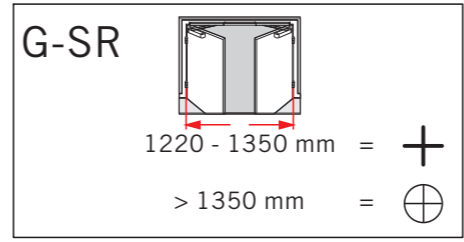

Papierschablonen können sich durch Luftfeuchtigkeit verändern. Verbindlich sind daher nur die Maßangaben.
 Paper templates might distort due to air moisture. Only the indicated measurements are therefore obligatory.
 Les gabarits en papier peuvent avoir des dimensions modifiées par l'humidité de l'air. Seules les côtes mentionnées doivent être respectées.
 Dime di carta possono alterarsi per colpa dell'umidità dell'aria. Perciò sono impegnative le dimensioni notate.
 Montagemallen av papper kan förändras i storlek av luftfuktighet. Endast de angivna måttuppgifterna är därför helt tillförlitliga.
 Papir skabelonen kan forandre sig p.g.a. luftfugtighed. Derfor er kun de angivne mål bindende.
 Kosteuden johdosta voivat paperisen asennuskaavion mitat muuttua. Sitovia ovat siksi ainoastaan annetut mitat.
 Papirmaler kan forandre seg p.g.a. luftfuktighet. Det er derfor bare de angitte mål som er forbindtlige.
 Las plantillas de montaje de papel pueden variar su tamaño por causa de la humedad. Las dimensiones reales son las indicadas en la misma.