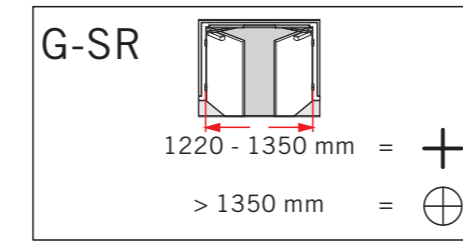

M 5

TS 93 B EN 1-5

M 5

M 5

M 5

M 5

M 5

! Papierschablonen können sich durch Luftfeuchtigkeit verändern. Verbindlich sind daher nur die Maßangaben.
Paper templates might distort due to air moisture. Only the indicated measurements are therefore obligatory.
Les gabarits en papier peuvent avoir des dimensions modifiées par l'humidité de l'air. Seules les côtes mentionnées doivent être respectées.
Dime di carta possono alterarsi per colpa dell'umidità dell'aria. Perciò sono impegnative le dimensioni notate.
Montagemallen av papper kan förändras i storlek av luftfuktighet. Endast de angivna måttuppgifterna är därför helt tillförlitliga.
Papir skabelonen kan forandre sig p.g.a. luftfugtighed. Derfor er kun de angivne mål bindende.
Kosteuden johdosta voivat paperisen asennuskaavion mitat muuttua. Sitovia ovat siksi ainoastaan annetut mitat.
Papirmaler kan forandre seg p.g.a. luftfuktighet. Det er derfor bare de angitte mål som er forbindtlige.
Las plantillas de montaje de papel pueden variar su tamaño por causa de la humedad. Las dimensiones reales son las indicadas en la misma.