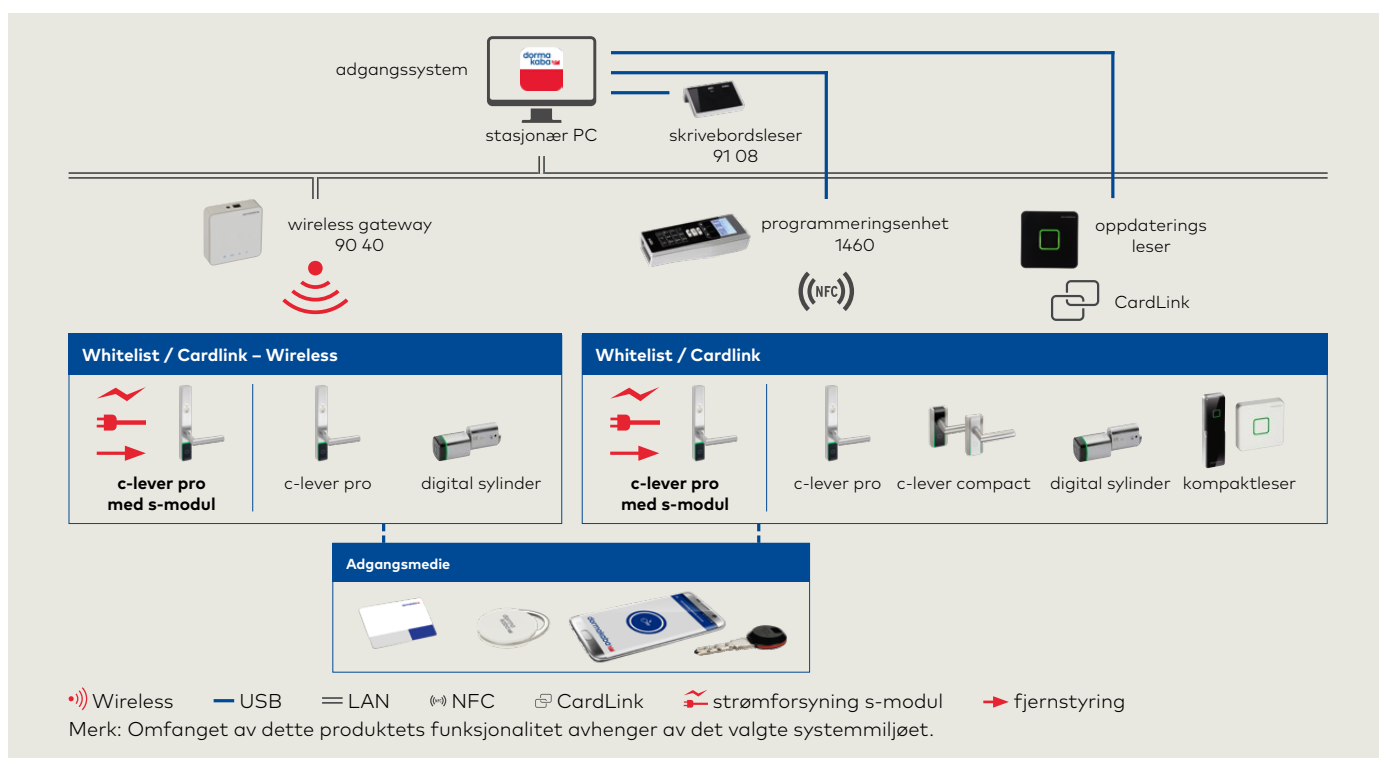

c-lever pro

Fullstendig integrerbare dormakaba-dørkomponenter:

digital sylinder

c-lever compact

leser 9001

leser

Løsningen i detaljer

Ekstern strømtilførsel med ettermonterbar s-modul.

S-modulen er tilgjengelig som et alternativ når du bestiller c-lever pro. Den kan monteres enten som et kretskort istedenfor batterirommet på innsiden, eller integreres i tillegg til batterirommet.

I det sistnevnte tilfellet, må du klare deg uten den interne sylinderen på grunn av plassmangel.

Du kan også oppgradere c-lever pro med s-modulen som et tilbehør. I dette tilfellet, fjernes batteriholderen for å gjøre plass til s-modulen.

S-modulens kretskort gir en tilkobling til en ekstern lavspennings strømtilførsel. I tillegg kan du koble til en bryterkontakt til den potensialfrie inngangen for ekstern åpning. Denne funksjonen konfigureres ved hjelp av systemprogramvaren.

Sømløs integrering av c-lever pro i adgangssystemet ditt gir brukervennlig administrasjon av adgangskontrollen.

Topologi

VANLIGE SPØRSMÅL

Har du noen spørsmål? Vi har svarene.

Vanlige spørsmål

Hvilke systemer er c-lever pro med s-modulen kompatibel med?