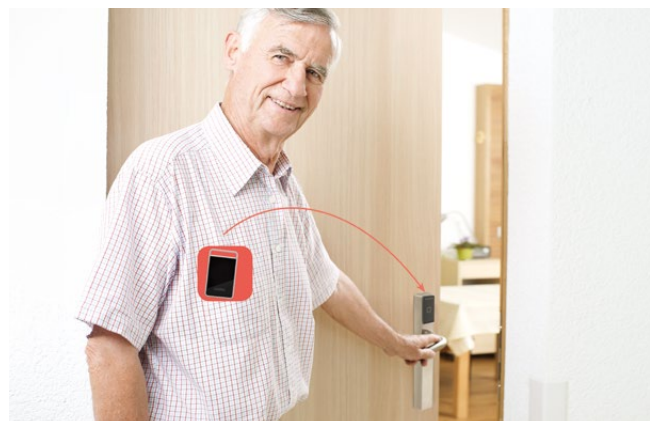

Enten om du foretrekker et adgangskort, en adgangsbrikke, nøkkel med RFID eller en mobiltelefon – velger du adgangsmidiet som passer for deg. Med den valgfrie Mobile Access-funksjonen, kan du til og med sende digitale nøkler til brukernes mobiltelefoner.

Hva må vurderes med tanke på TouchGo-funksjonen?

c-lever pro med TouchGo-funksjonen registrerer den autoriserte transponderen i lommen din uten at du må holde opp en nøkkel eller et adgangsmidium. Når du berører dørhåndtaket, frigjør enheten dørvrider utvendig – som du ville ha gått inn med normal dørvrider.

Ja, trådløs fungerer med s-modulen, men ekstern betjening kan ikke brukes i dette tilfellet.

Kan c-lever pro også integreres i andre systemer, som teknologi for bygningskontroll?

Ja, c-lever pro med s-modulen tilbyr en enkel tilkobling til et eksisterende system for bygningskontroll for sentralisert kontroll av alle dører, for eksempel ved brann eller nødstilfeller. Bruken og konfigureringen av den potensialfrie inngangen er imidlertid avhengig av den valgte systemprogramvaren.