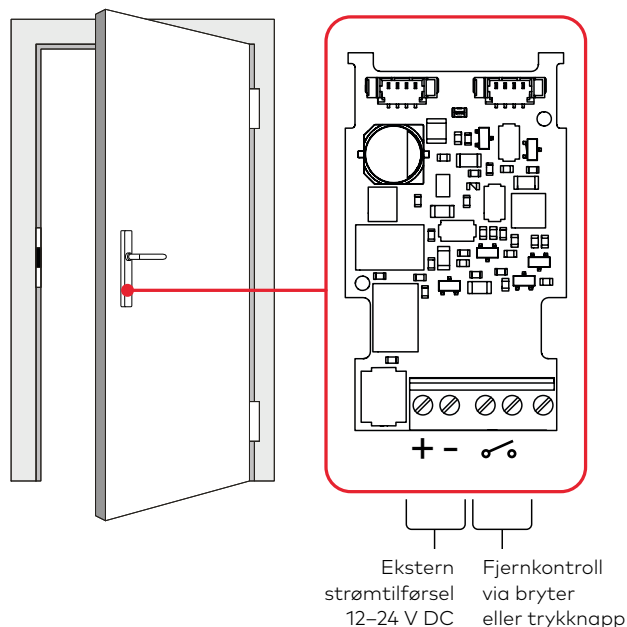

Løsningen i detaljer

Ekstern strømtilførsel med ettermonterbar s-modul.

S-modulen er tilgjengelig som et alternativ når du bestiller c-lever pro. Den kan monteres enten som et kretskort istedenfor batterirommet på innsiden, eller integreres i tillegg til batterirommet.

I det sistnevnte tilfellet, må du klare deg uten den interne sylinderen på grunn av plassmangel.

Du kan også oppgradere c-lever pro med s-modulen som et tilbehør. I dette tilfellet, fjernes batteriholderen for å gjøre plass til s-modulen.

S-modulens kretskort gir en tilkobling til en ekstern lavspennings strømtilførsel. I tillegg kan du koble til en bryterkontakt til den potensialfrie inngangen for ekstern åpning. Denne funksjonen konfigureres ved hjelp av systemprogramvaren.

Sømløs integrering av c-lever pro i adgangssystemet ditt gir brukervennlig administrasjon av adgangskontrollen.