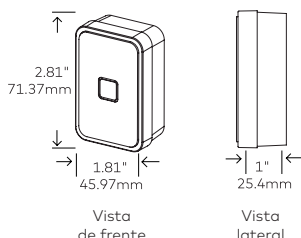

### Dimensões e Peso da caixa do controlador

Controladora:	RAC 4: 8.5" H x 7.25" W x 2" D (216 W x 184 H x 51 D mm), 3/5 lbs (1.6 kg) RAC 4XT: 13.5" H x 12.375" W x 3.25" D (343 W x 314 H x 83 D mm), 14 lbs (6.4 kg)
Interface de programação:	4 3/16"H x 4 3/16"W x 2 1/16"D (106 mm H x 106mm W x 52mm D), 1 1/4 lbs (0.6 kg)

### Dimensões e Peso do Leitor

#### Sem contato (montagem embutida)

Sem contato (montagem em superfície): 1.8125" W x 2.8125" H x 1 D (46 W x 71 H x 25 D mm) , 0.1 lbs (0.05 kg)

Sem contato (montagem embutida): 1.75" X x 2.75" H x .8125" D (44W x 70 H x 21 D mm), 0.2 lbs (0.10 kg)