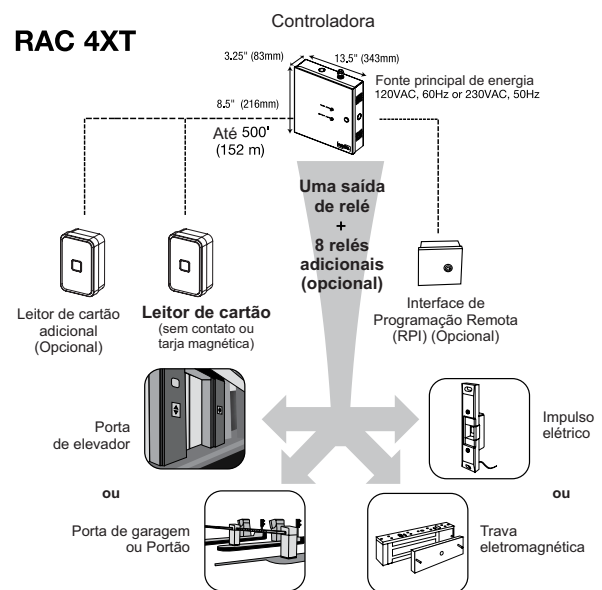

## Controlador de Acesso Remoto

### Visão geral

Um Controle de Acesso Remoto (RAC) é um dispositivo RFID que opera um ponto de acesso remoto especial, como elevadores, entradas de estacionamento ou qualquer outra porta que exija um impulso elétrico ou uma fechadura eletromagnética.

### Modelos

- Dispositivos de bloqueio – impulso elétrico, fechadura magnética.
  - RAC 4: uma saída de relé
  - RAC 4XT: uma saída de relé e 8 relés adicionais
- Recursos adicionais: bateria reserva, 8 relés adicionais, interface de programação remota, 2 leitores de cartão.

### Dimensões e Peso da caixa do controlador

Controladora:	RAC 4: 8.5" H x 7.25" W x 2" D (216 W x 184 H x 51 D mm), 3/5 lbs (1.6 kg) RAC 4XT: 13.5" H x 12.375" W x 3.25" D (343 W x 314 H x 83 D mm), 14 lbs (6.4 kg)
Interface de programação:	4 3/16"H x 4 3/16"W x 2 1/16"D (106 mm H x 106mm W x 52mm D), 1 1/4 lbs (0.6 kg)