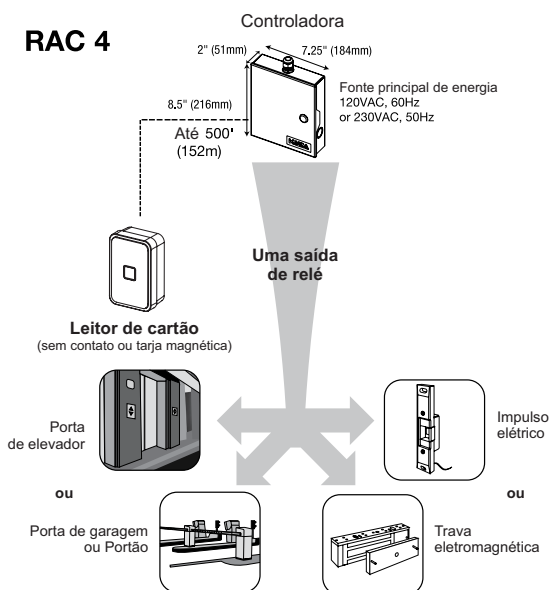

### Visão geral

Um Controle de Acesso Remoto (RAC) é um dispositivo RFID que opera um ponto de acesso remoto especial, como elevadores, entradas de estacionamento ou qualquer outra porta que exija um impulso elétrico ou uma fechadura eletromagnética.

### Modelos

- Dispositivos de bloqueio – impulso elétrico, fechadura magnética.
  - RAC 4: uma saída de relé
  - RAC 4XT: uma saída de relé e 8 relés adicionais
- Recursos adicionais: bateria reserva, 8 relés adicionais, interface de programação remota, 2 leitores de cartão.

### Dimensões e Peso da caixa do controlador

Controladora:	RAC 4: 8.5" H x 7.25" W x 2" D (216 W x 184 H x 51 D mm), 3/5 lbs (1.6 kg) RAC 4XT: 13.5" H x 12.375" W x 3.25" D (343 W x 314 H x 83 D mm), 14 lbs (6.4 kg)
Interface de programação:	4 3/16"H x 4 3/16"W x 2 1/16"D (106 mm H x 106mm W x 52mm D), 1 1/4 lbs (0.6 kg)