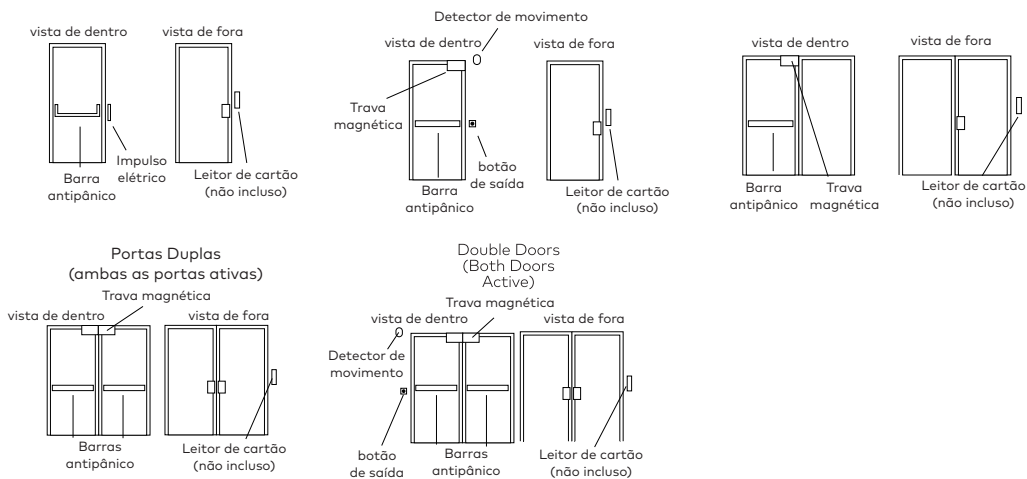

Unidades de ferragens de portas

Certificados

- Certificado pelo padrão UL294
- Certificado pela norma CSA 22.2 No. 205
- Interfaces com painéis de incêndio que atendem ao padrão de alarme de acesso de incêndio NFPA 101
- Atende aos requisitos FCC e CE

dormakaba.com.br

dormakaba Brasil

@dormakaba_br

@dormakaba_br

dormakaba Brasil