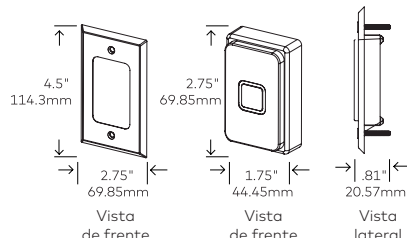

### Dimensões e Peso da caixa do controlador

Controladora:	RAC 4: 8.5" H x 7.25" W x 2" D (216 W x 184 H x 51 D mm), 3/5 lbs (1.6 kg) RAC 4XT: 13.5" H x 12.375" W x 3.25" D (343 W x 314 H x 83 D mm), 14 lbs (6.4 kg)
Interface de programação:	4 3/16"H x 4 3/16"W x 2 1/16"D (106 mm H x 106mm W x 52mm D), 1 1/4 lbs (0.6 kg)

### Dimensões e Peso do Leitor

#### Sem contato (montagem embutida)

Sem contato (montagem em superfície): 1.8125" W x 2.8125" H x 1 D (46 W x 71 H x 25 D mm) , 0.1 lbs (0.05 kg)

Sem contato (montagem embutida): 1.75" X x 2.75" H x .8125" D (44W x 70 H x 21 D mm), 0.2 lbs (0.10 kg)