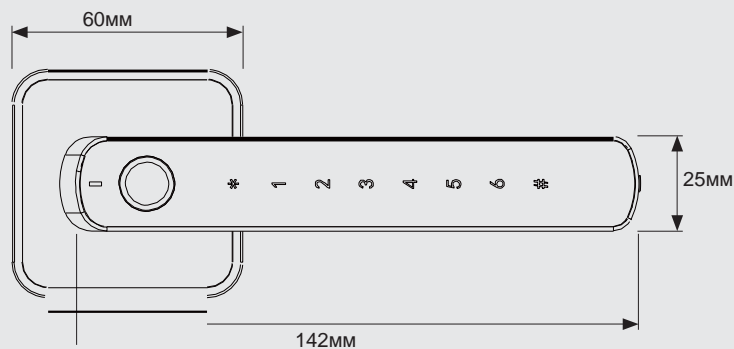

Конструктивные особенности

Кодовая панель	Сенсорная панель с 6 кнопками
Питание	3 батарейки типа AAA (прилагаются) USB-порт Type C в конце наружной ручки для аварийной подачи питания
Бэксет	60 мм

Установка

Подготовка двери к установке	Вырез 25 мм для защелки и 54 мм для замка Защелка, бэксет 60 мм (подгонка для комплекта нажимной ручки австралийского стандарта)
Направление открывания двери	Универсальное (двери левого и правого открывания)
Толщина двери	32–50 мм
Предлагаемая отделка	Серебристая — SIL Черная — BLK

- 01 Кодонаборная панель
- 02 USB — Type C
- 03 Сканер отпечатка пальцев
- 04 Кнопка сброса
- 05 Отсек для батареек

Габаритные размеры

Rosé	Цвет	Артикул	Описание	Отделка
	Серебристый	8020090000011	БИОМЕТРИЧЕСКИЙ ЦИФРОВОЙ ЗАМОК ROSÉ, СЕРЕБРИСТЫЙ	СЕРЕБРИСТЫЙ
	Черный	8020090000010	БИОМЕТРИЧЕСКИЙ ЦИФРОВОЙ ЗАМОК ROSÉ, ЧЕРНЫЙ	ЧЕРНЫЙ