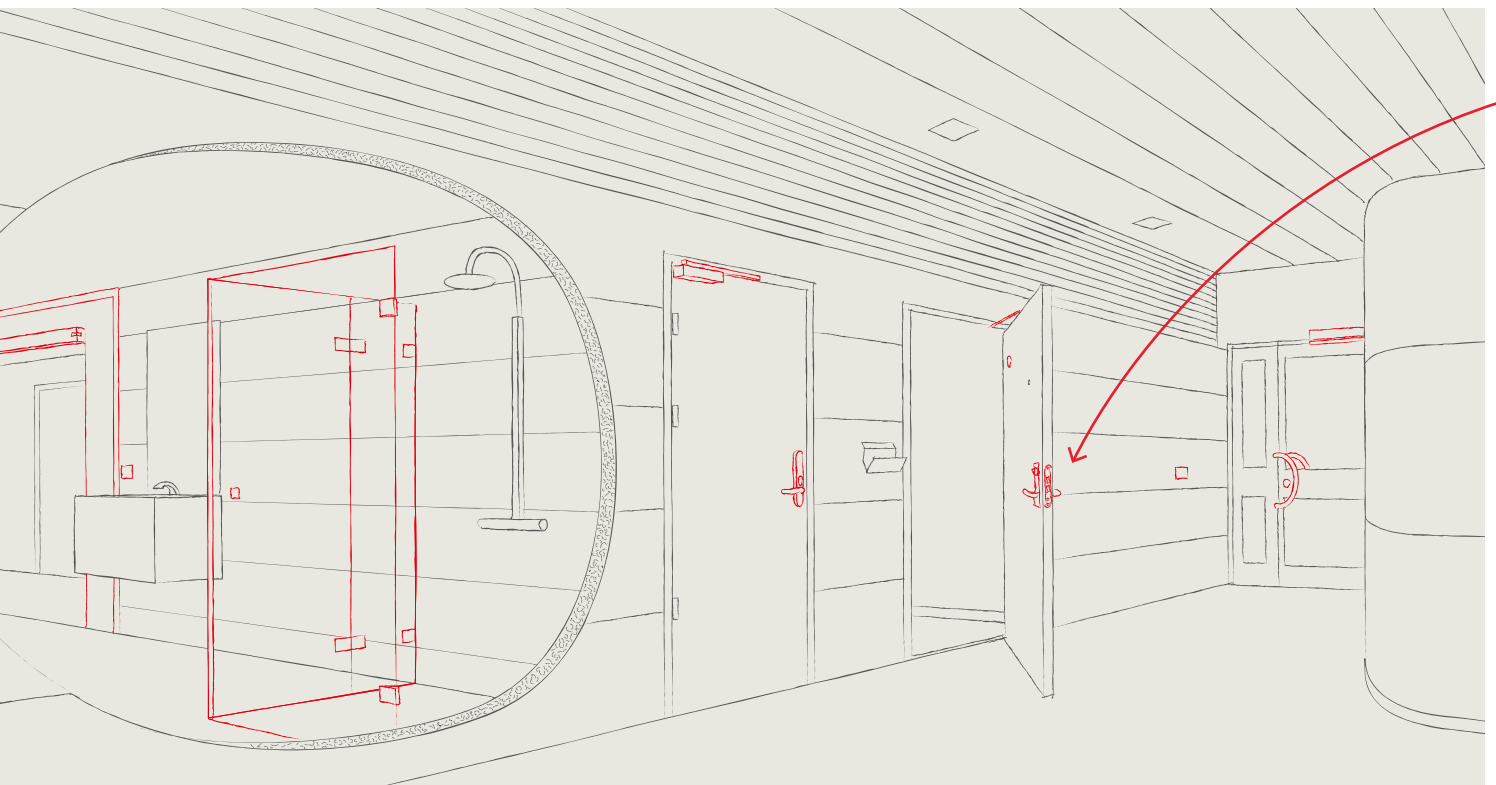

Låsekasser og slutblik

I dormakabas låsekassenserier findes der låsekasser og slutblik for alle mulige krav og løsninger

Lejlighedsbyggeri – entrédør

Til træ- og metaldører

Låsekasse

DL 9192 DL 9195 DL 919 DL 909 DL 719 DL 912 DL 712

DL 710 DL 700 DL 9197 DL 7007

DL 91925

Modul sikkerheds 2 funktions fælle/hagerigellås med cylinder-, vrider- og dørgrebsfunktion. Dørgreb er blokeret når lås er låst.

Sikkerhedsslutblik

DS 9000 DS 9001 - DS 9004 DS 9008 - DS 9009