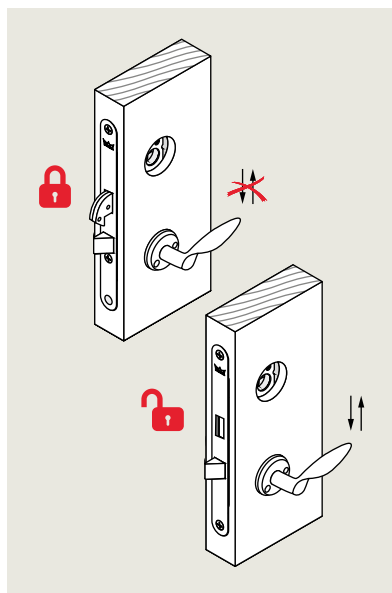

Låsekasser og slutblik

I dormakabas låsekassenserier findes der låsekasser og slutblik for alle mulige krav og løsninger

Lejlighedsbyggeri – entrédør

Til træ- og metaldører

Låsekasse

DL 9192 DL 9195 DL 919 DL 909 DL 719 DL 912 DL 712

DL 710 DL 700 DL 9197 DL 7007

DL 91925

Modul sikkerheds 2 funktions fælle/hagerigellås med cylinder-, vrider- og dørgrebsfunktion. Dørgreb er blokeret når lås er låst.

Sikkerhedsslutblik

DS 9000 DS 9001 - DS 9004 DS 9008 - DS 9009