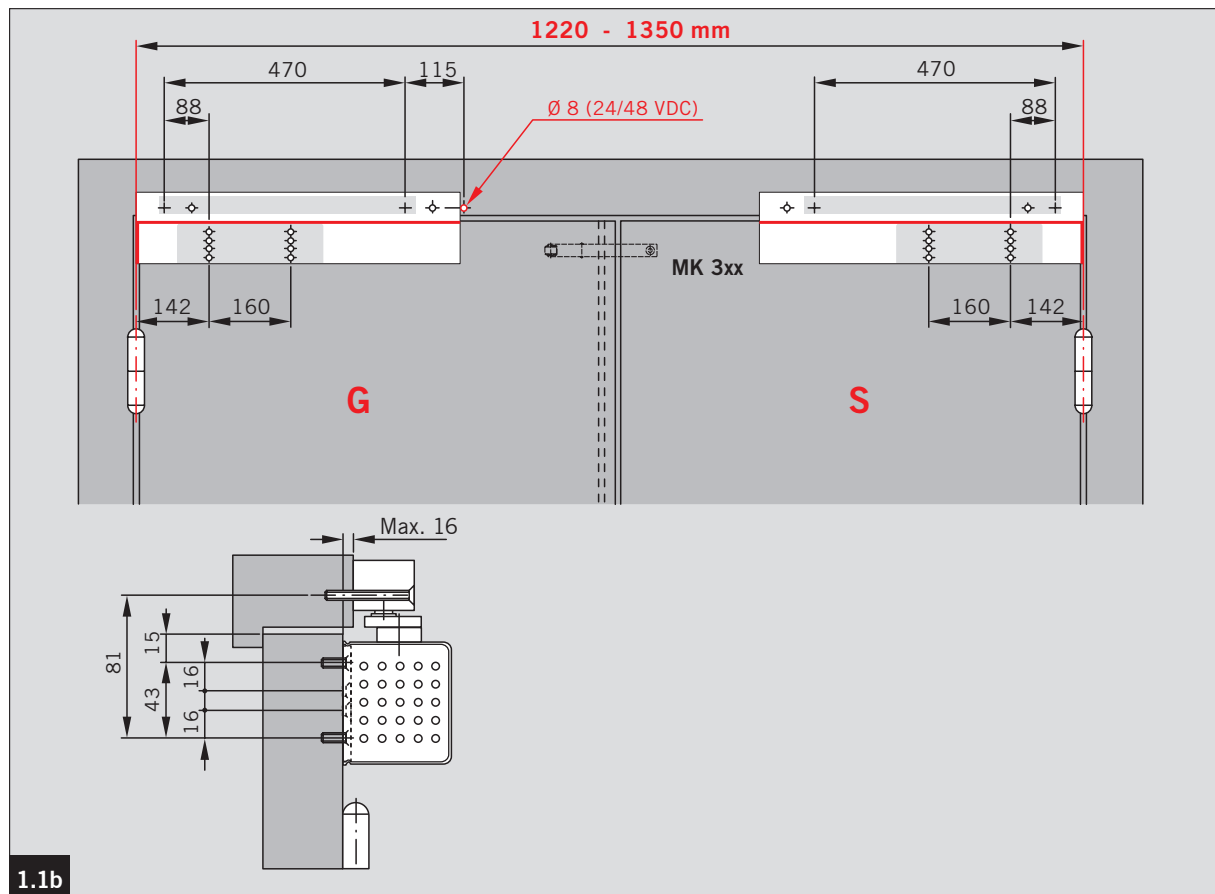

Montageanleitung / Mounting instructions

WN 056831 45532, 2019-07

CE	DORMA Deutschland GmbH Postfach 4009 58 247 Ennepetal	0432-CPD-0026	EN 1158:1997+A1:2002	3	8	3-7	1	1	3
				04					

CE	DORMA Deutschland GmbH Postfach 4009 58 247 Ennepetal	0432-CPD-0025	EN 1155:1997+A1:2002	3	8	3-5	1	1	3
				04					