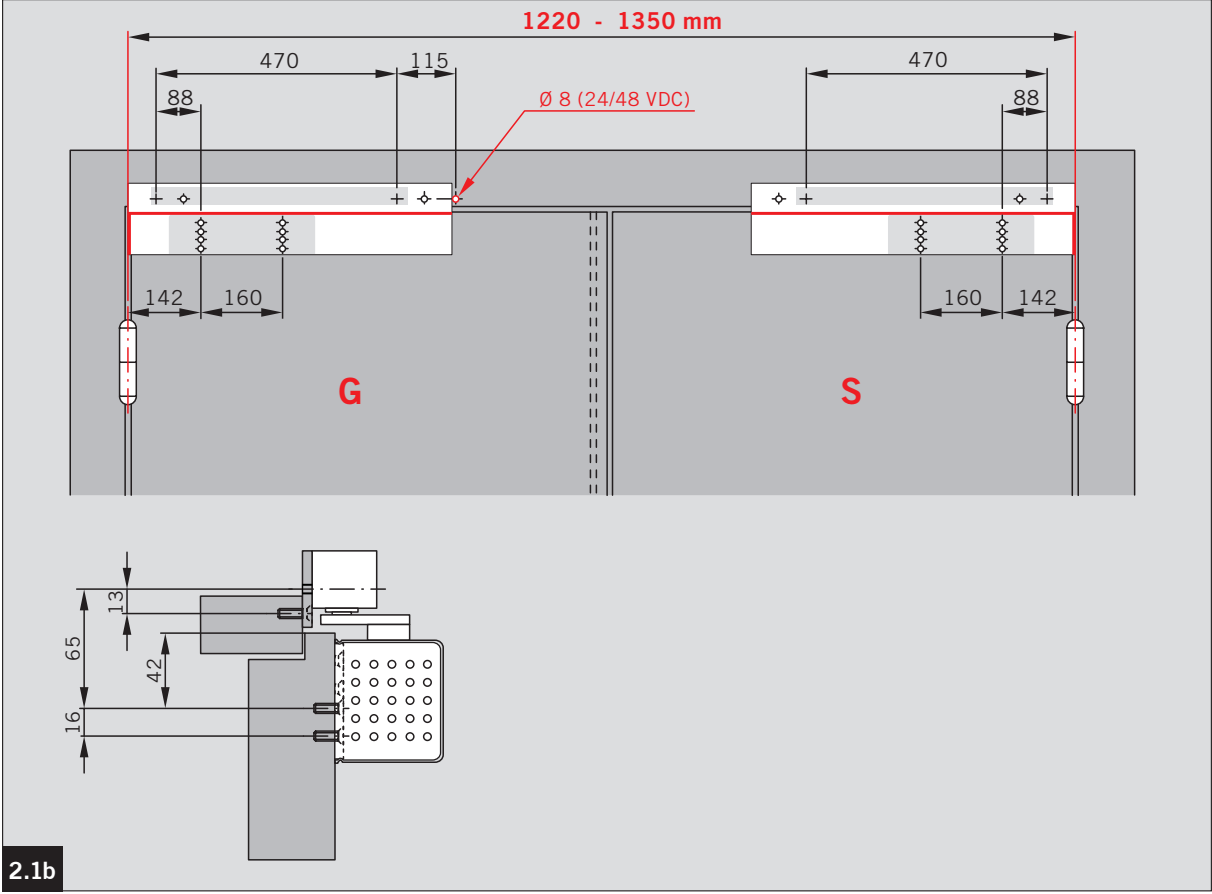

Montageanleitung / Mounting instructions

WN 056831 45532, 2019-07

CE	DORMA Deutschland GmbH Postfach 4009 58 247 Ennepetal	0432-CPD-0026	EN 1158:1997+A1:2002	3	8	3-7	1	1	3
				04					

CE	DORMA Deutschland GmbH Postfach 4009 58 247 Ennepetal	0432-CPD-0025	EN 1155:1997+A1:2002	3	8	3-5	1	1	3
				04					