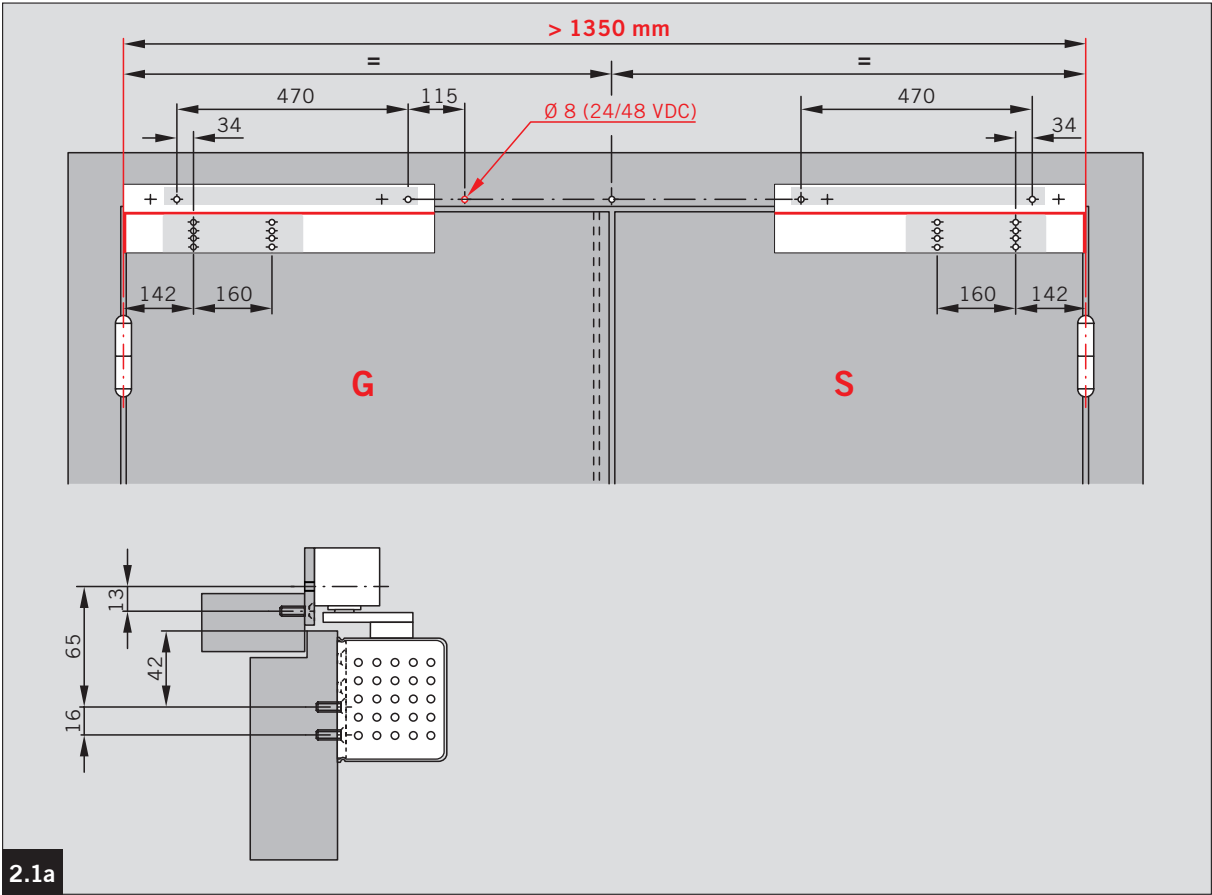

Montageanleitung / Mounting instructions

WN 056831 45532, 2019-07

CE	DORMA Deutschland GmbH Postfach 4009 58 247 Ennepetal	0432-CPD-0026	EN 1158:1997+A1:2002	3	8	3-7	1	1	3
				04					

CE	DORMA Deutschland GmbH Postfach 4009 58 247 Ennepetal	0432-CPD-0025	EN 1155:1997+A1:2002	3	8	3-5	1	1	3
				04					