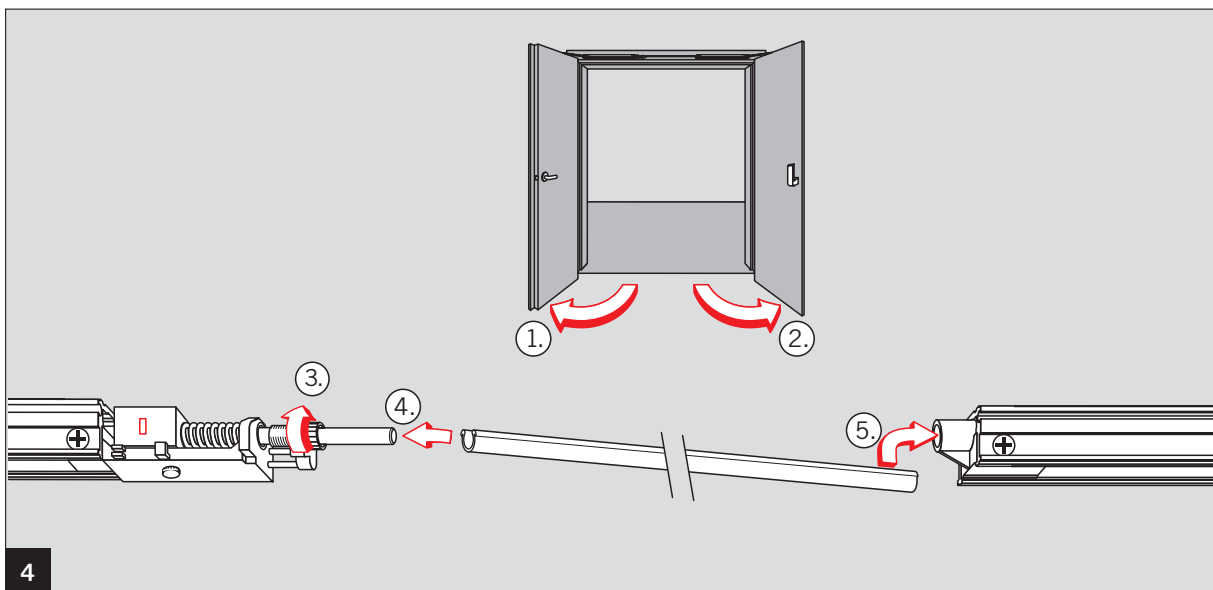

Montageanleitung / Mounting instructions

WN 056831 45532, 2019-07

CE	DORMA Deutschland GmbH Postfach 4009 58 247 Ennepetal	0432-CPD-0026	EN 1158:1997+A1:2002	3	8	3-7	1	1	3
				04					

CE	DORMA Deutschland GmbH Postfach 4009 58 247 Ennepetal	0432-CPD-0025	EN 1155:1997+A1:2002	3	8	3-5	1	1	3
				04					