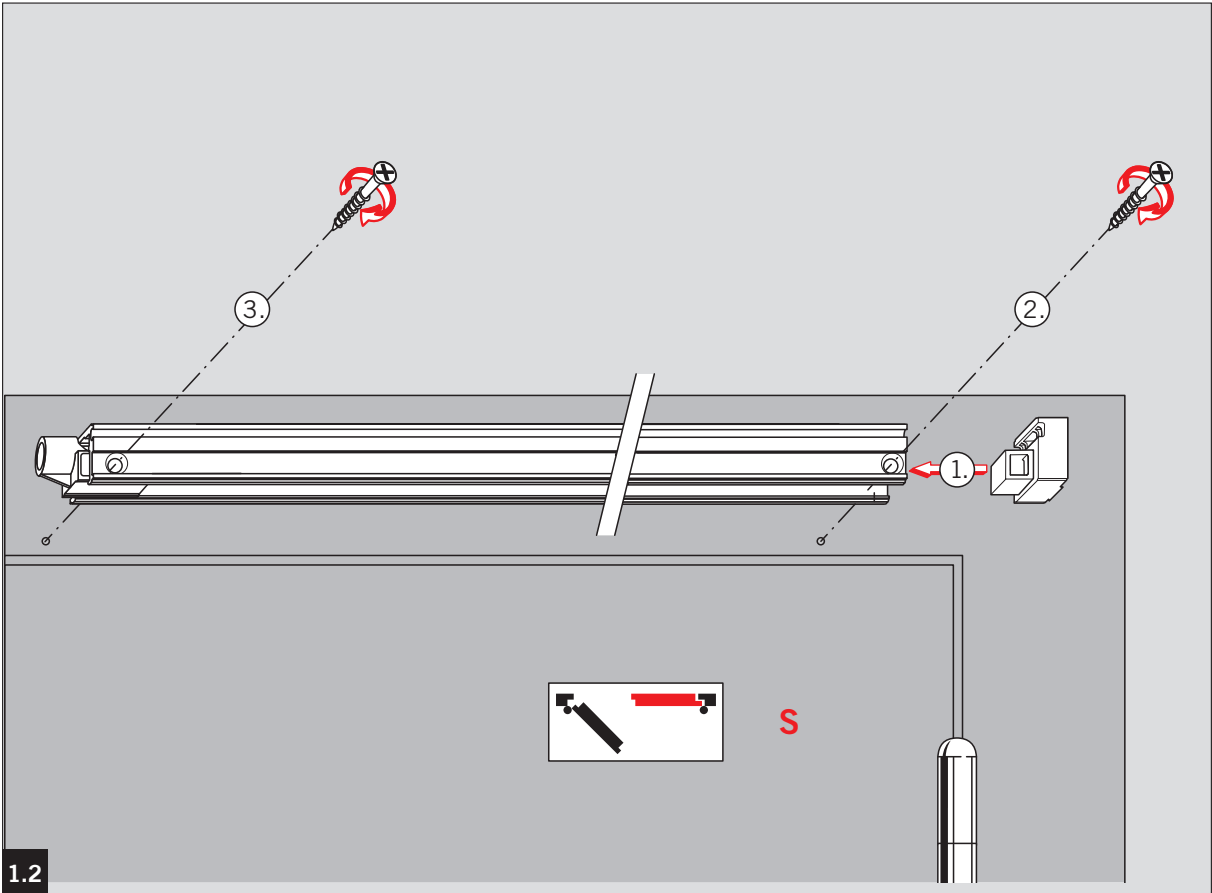

Montageanleitung / Mounting instructions

WN 056831 45532, 2019-07

CE	DORMA Deutschland GmbH Postfach 4009 58 247 Ennepetal	0432-CPD-0026	EN 1158:1997+A1:2002	3	8	3-7	1	1	3
				04					

CE	DORMA Deutschland GmbH Postfach 4009 58 247 Ennepetal	0432-CPD-0025	EN 1155:1997+A1:2002	3	8	3-5	1	1	3
				04					