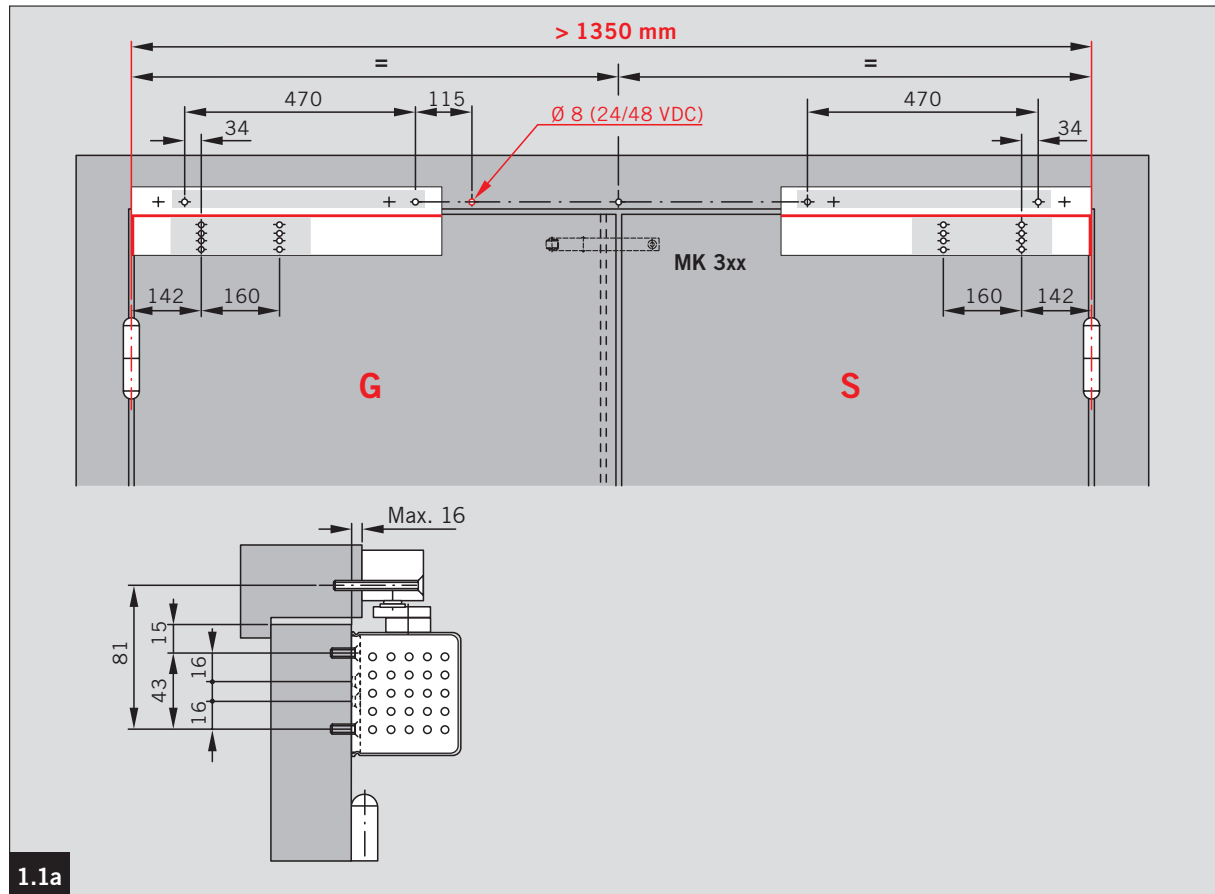

Montageanleitung / Mounting instructions

WN 056831 45532, 2019-07

CE	DORMA Deutschland GmbH Postfach 4009 58 247 Ennepetal	0432-CPD-0026	EN 1158:1997+A1:2002	3	8	3-7	1	1	3
				04					

CE	DORMA Deutschland GmbH Postfach 4009 58 247 Ennepetal	0432-CPD-0025	EN 1155:1997+A1:2002	3	8	3-5	1	1	3
				04					