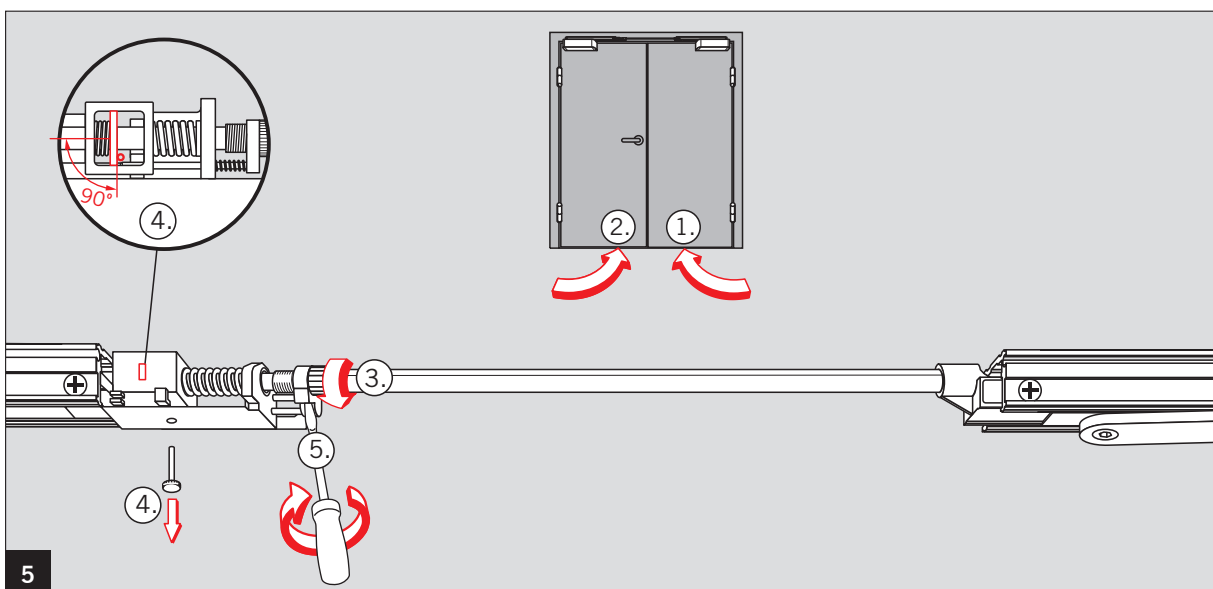

Montageanleitung / Mounting instructions

WN 056831 45532, 2019-07

CE	DORMA Deutschland GmbH Postfach 4009 58 247 Ennepetal	0432-CPD-0026	EN 1158:1997+A1:2002	3	8	3-7	1	1	3
				04					

CE	DORMA Deutschland GmbH Postfach 4009 58 247 Ennepetal	0432-CPD-0025	EN 1155:1997+A1:2002	3	8	3-5	1	1	3
				04					