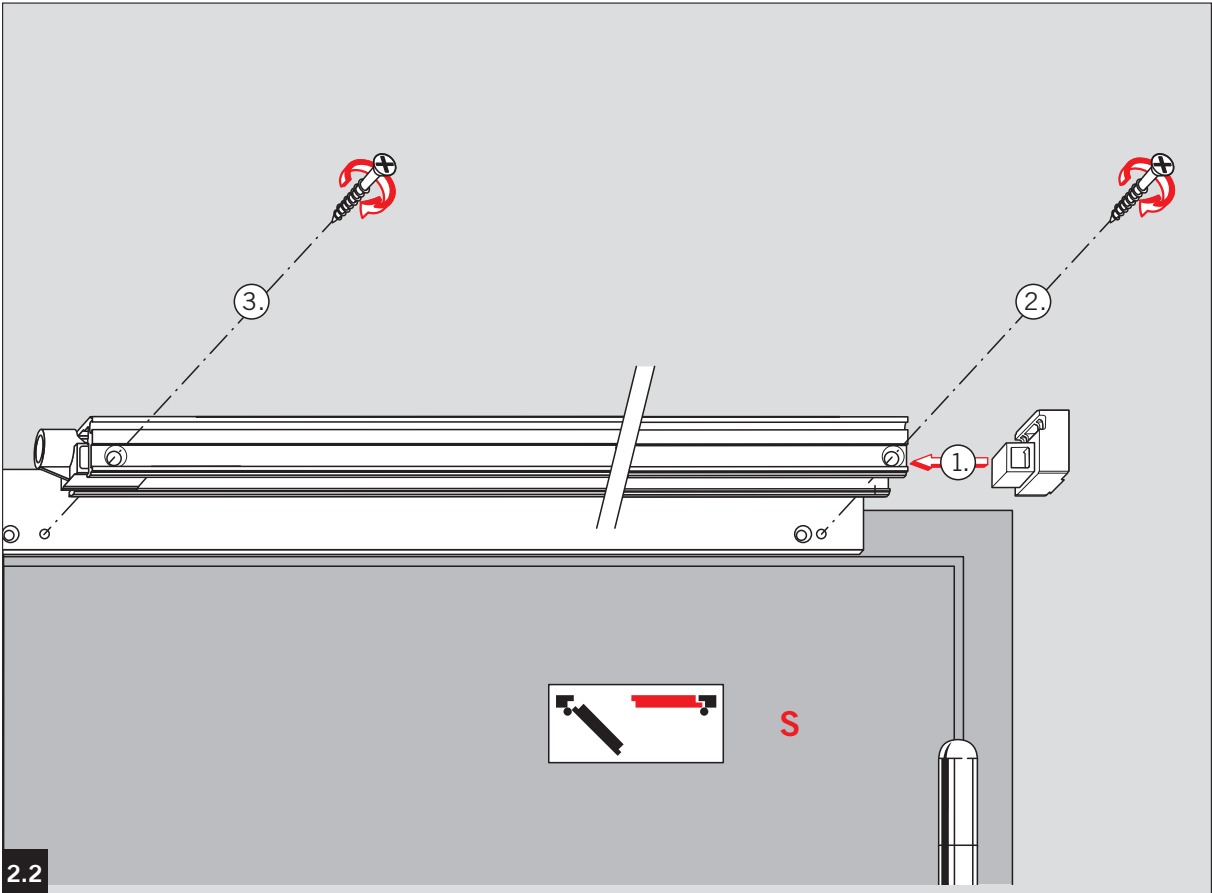

Montageanleitung / Mounting instructions

WN 056831 45532, 2019-07

CE	DORMA Deutschland GmbH Postfach 4009 58 247 Ennepetal	0432-CPD-0026	EN 1158:1997+A1:2002	3	8	3-7	1	1	3
				04					

CE	DORMA Deutschland GmbH Postfach 4009 58 247 Ennepetal	0432-CPD-0025	EN 1155:1997+A1:2002	3	8	3-5	1	1	3
				04					