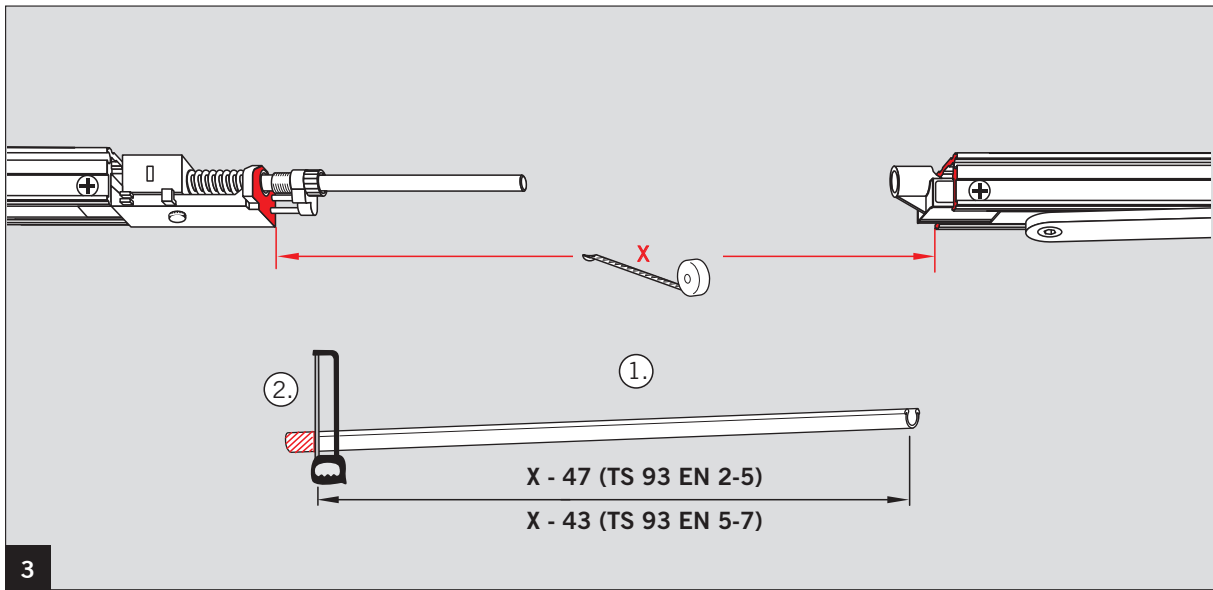

Montageanleitung / Mounting instructions

WN 056831 45532, 2019-07

CE	DORMA Deutschland GmbH Postfach 4009 58 247 Ennepetal	0432-CPD-0026	EN 1158:1997+A1:2002	3	8	3-7	1	1	3
				04					

CE	DORMA Deutschland GmbH Postfach 4009 58 247 Ennepetal	0432-CPD-0025	EN 1155:1997+A1:2002	3	8	3-5	1	1	3
				04					