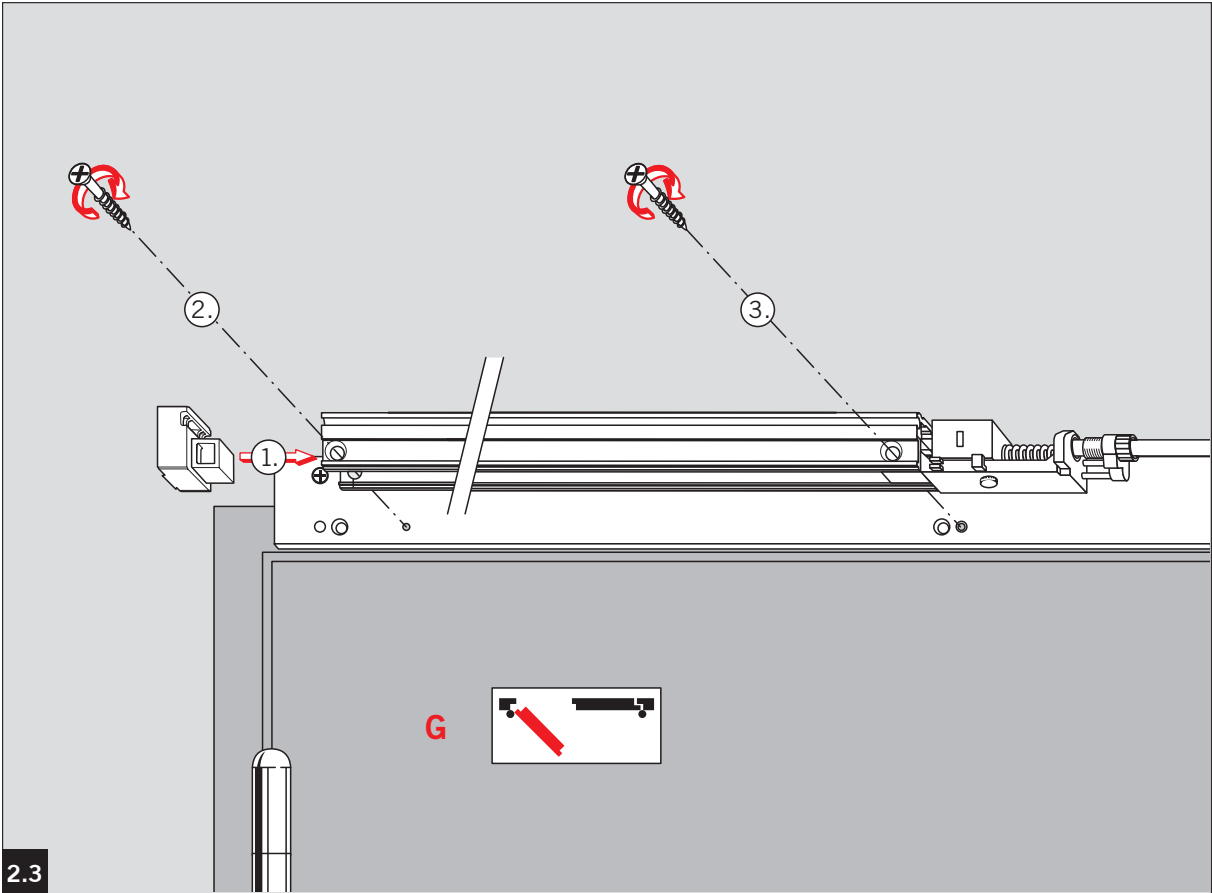

Montageanleitung / Mounting instructions

WN 056831 45532, 2019-07

CE	DORMA Deutschland GmbH Postfach 4009 58 247 Ennepetal	0432-CPD-0026	EN 1158:1997+A1:2002	3	8	3-7	1	1	3
				04					

CE	DORMA Deutschland GmbH Postfach 4009 58 247 Ennepetal	0432-CPD-0025	EN 1155:1997+A1:2002	3	8	3-5	1	1	3
				04					