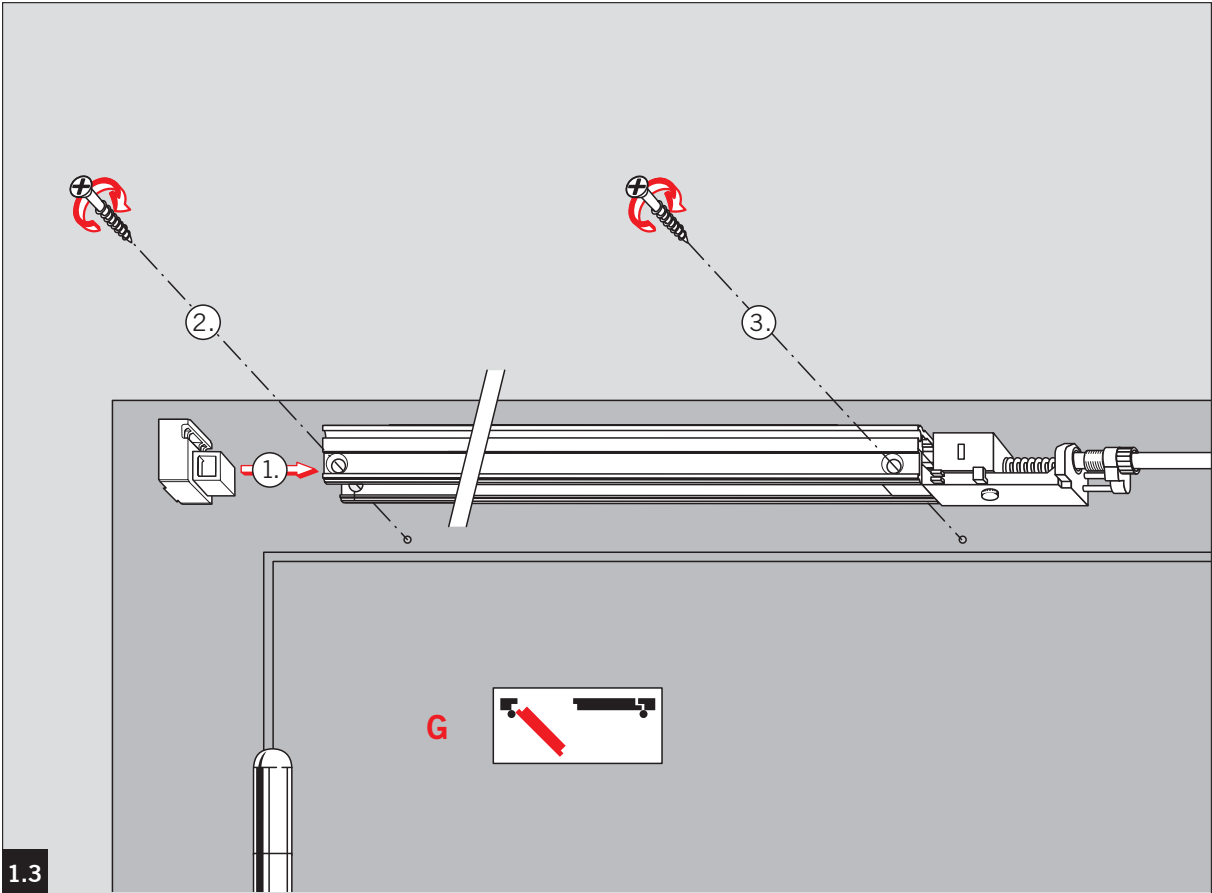

Montageanleitung / Mounting instructions

WN 056831 45532, 2019-07

CE	DORMA Deutschland GmbH Postfach 4009 58 247 Ennepetal	0432-CPD-0026	EN 1158:1997+A1:2002	3	8	3-7	1	1	3
				04					

CE	DORMA Deutschland GmbH Postfach 4009 58 247 Ennepetal	0432-CPD-0025	EN 1155:1997+A1:2002	3	8	3-5	1	1	3
				04					