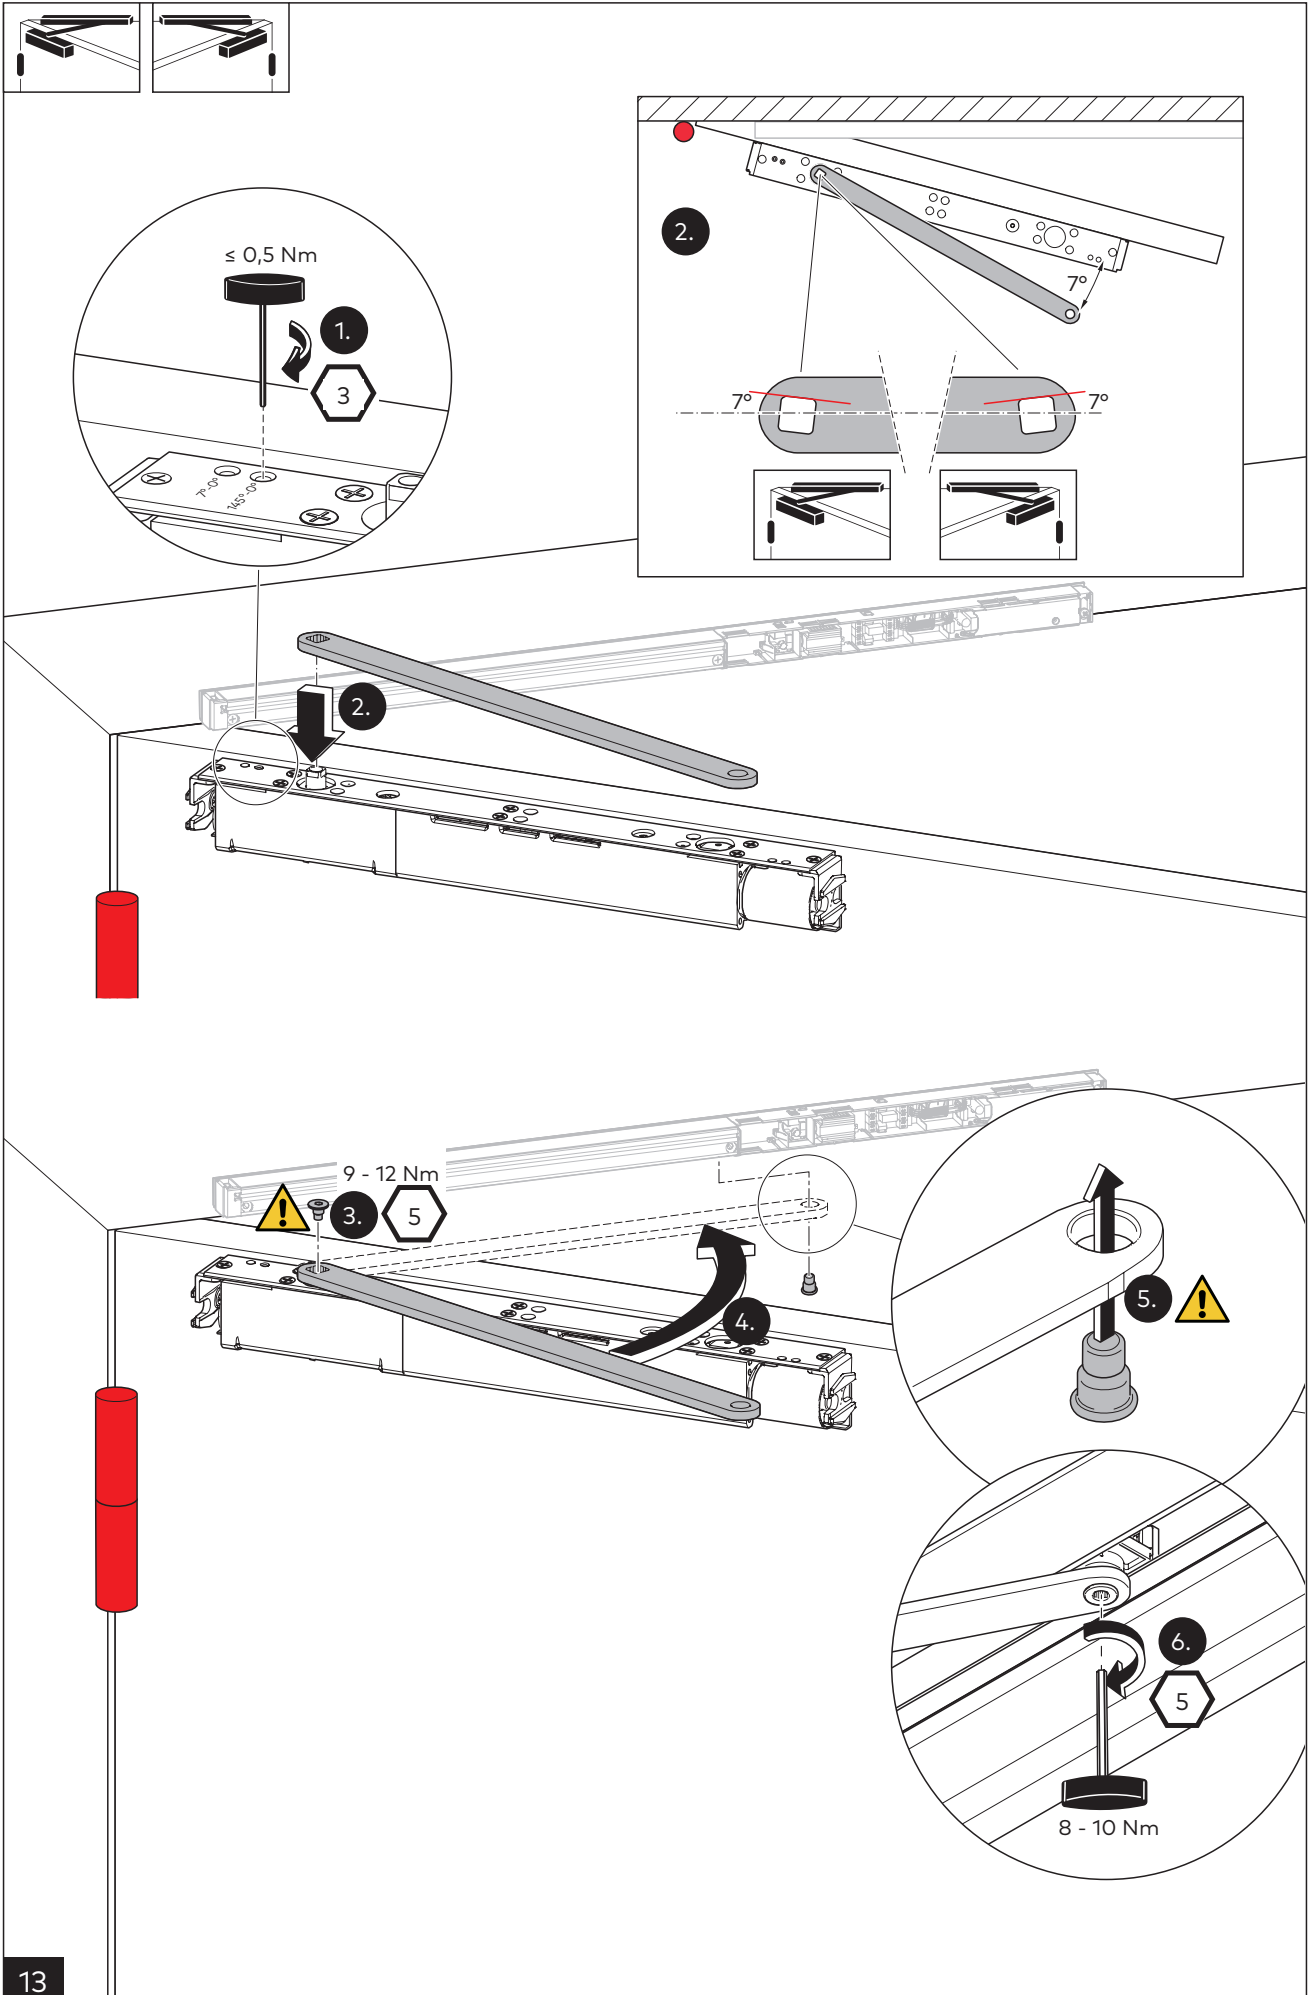

1

TS 97 FLR-K XEA

Montageanleitung

WN 059775 45532/14774

2019-12

9

Originalanleitung, Änderungen vorbehalten

dormakaba Deutschland GmbH