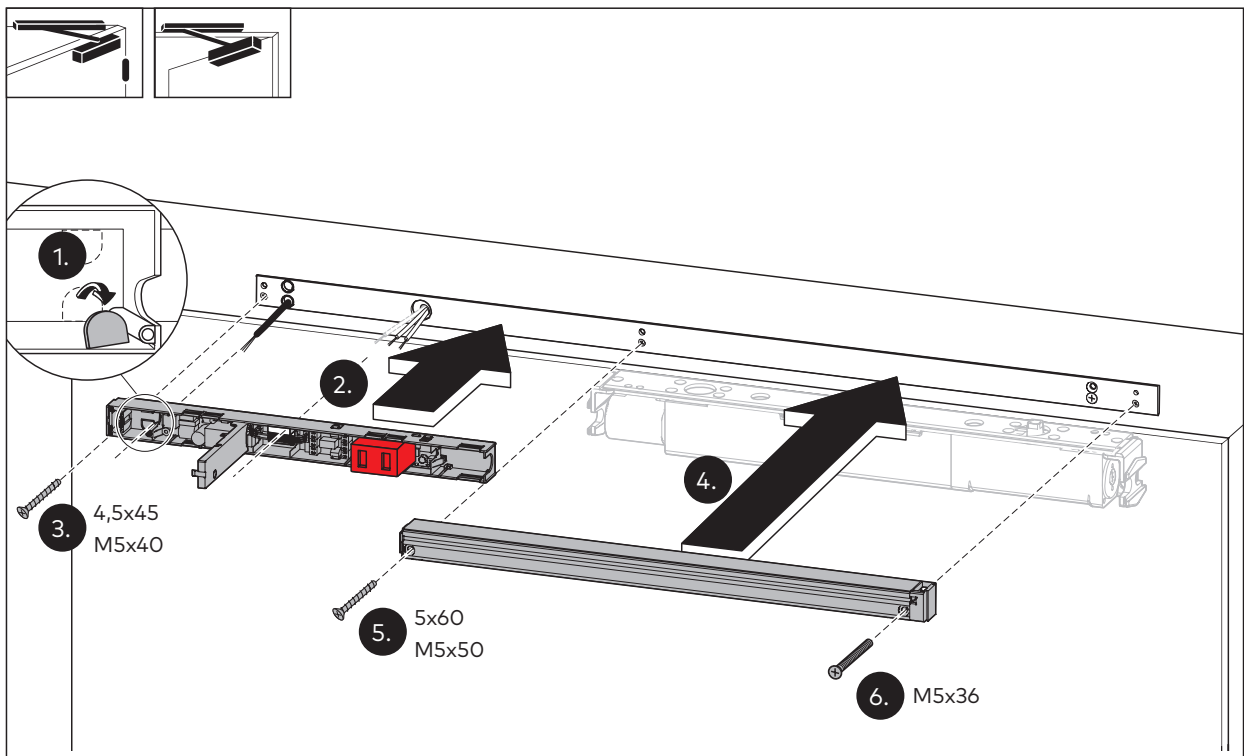

1

TS 97 FLR-K XEA

Montageanleitung

WN 059775 45532/14774

2019-12

9

Originalanleitung, Änderungen vorbehalten

dormakaba Deutschland GmbH