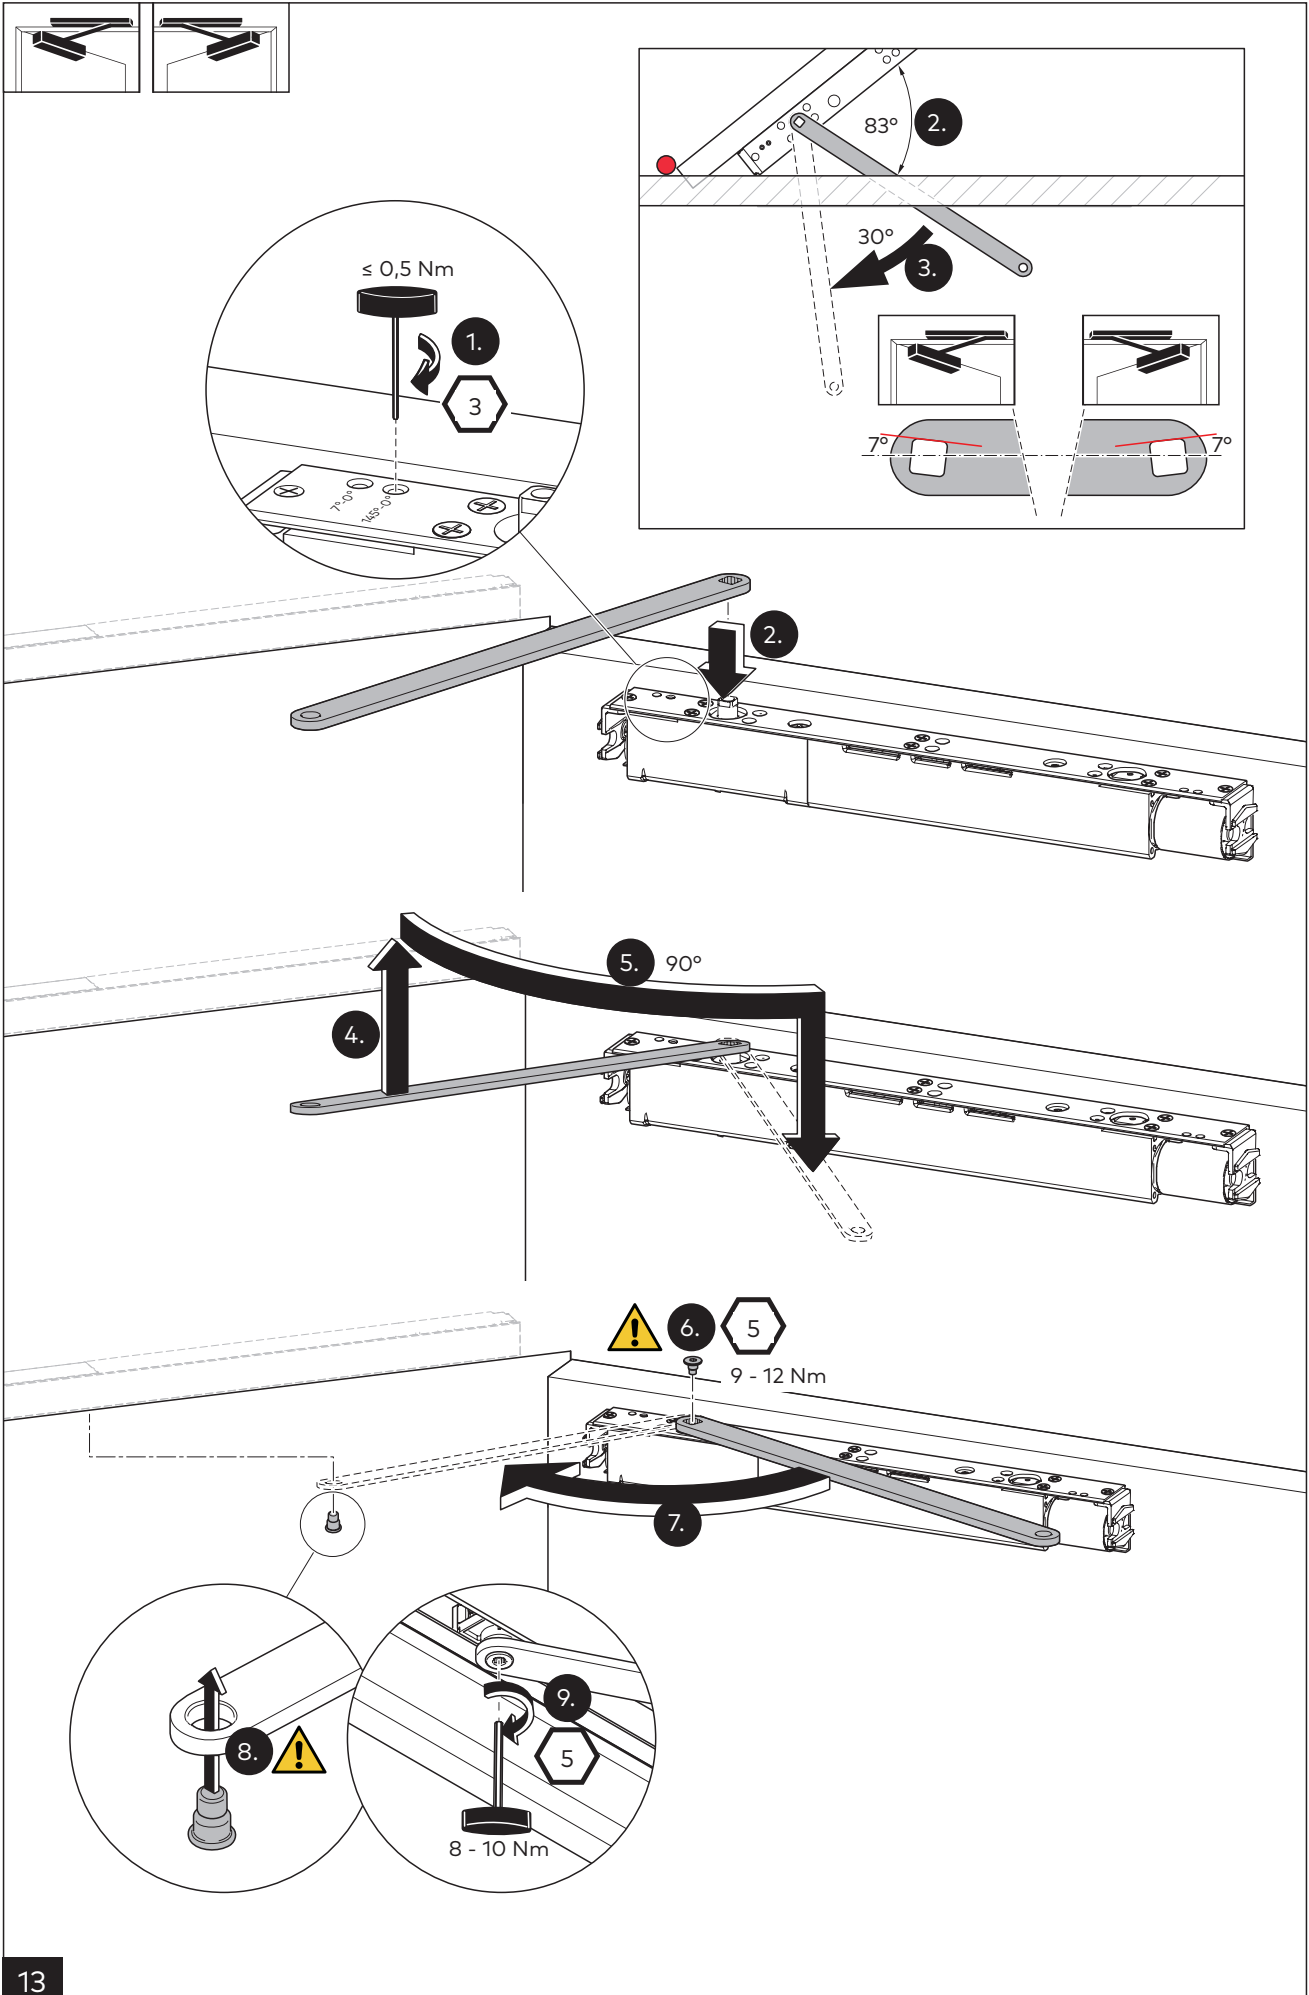

1

TS 97 FLR-K XEA

Montageanleitung

WN 059775 45532/14774

2019-12

9

Originalanleitung, Änderungen vorbehalten

dormakaba Deutschland GmbH