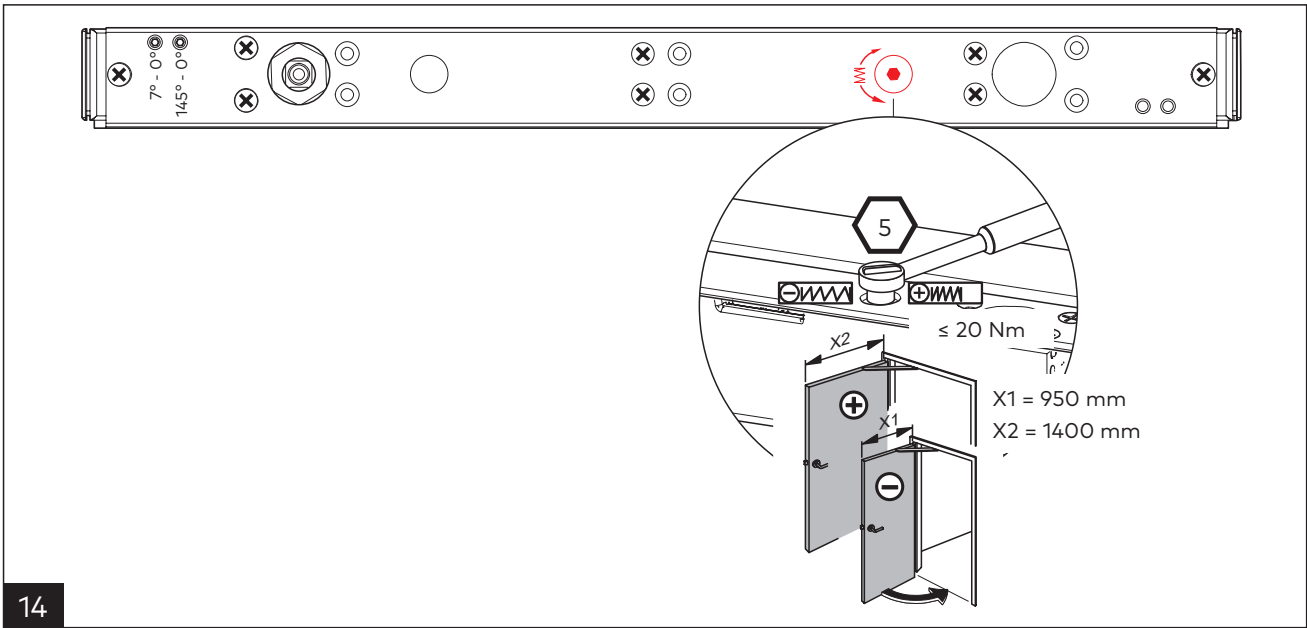

1

TS 97 FLR-K XEA

Montageanleitung

WN 059775 45532/14774

2019-12

9

Originalanleitung, Änderungen vorbehalten

dormakaba Deutschland GmbH