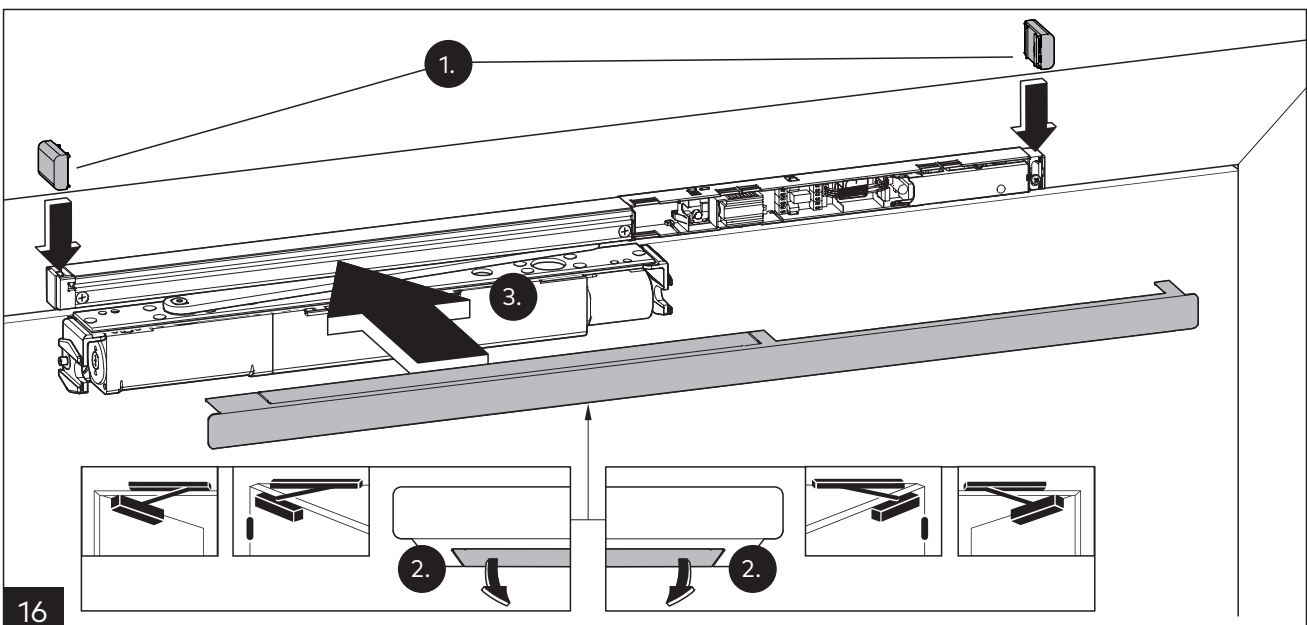

1

TS 97 FLR-K XEA

Montageanleitung

WN 059775 45532/14774

2019-12

9

Originalanleitung, Änderungen vorbehalten

dormakaba Deutschland GmbH