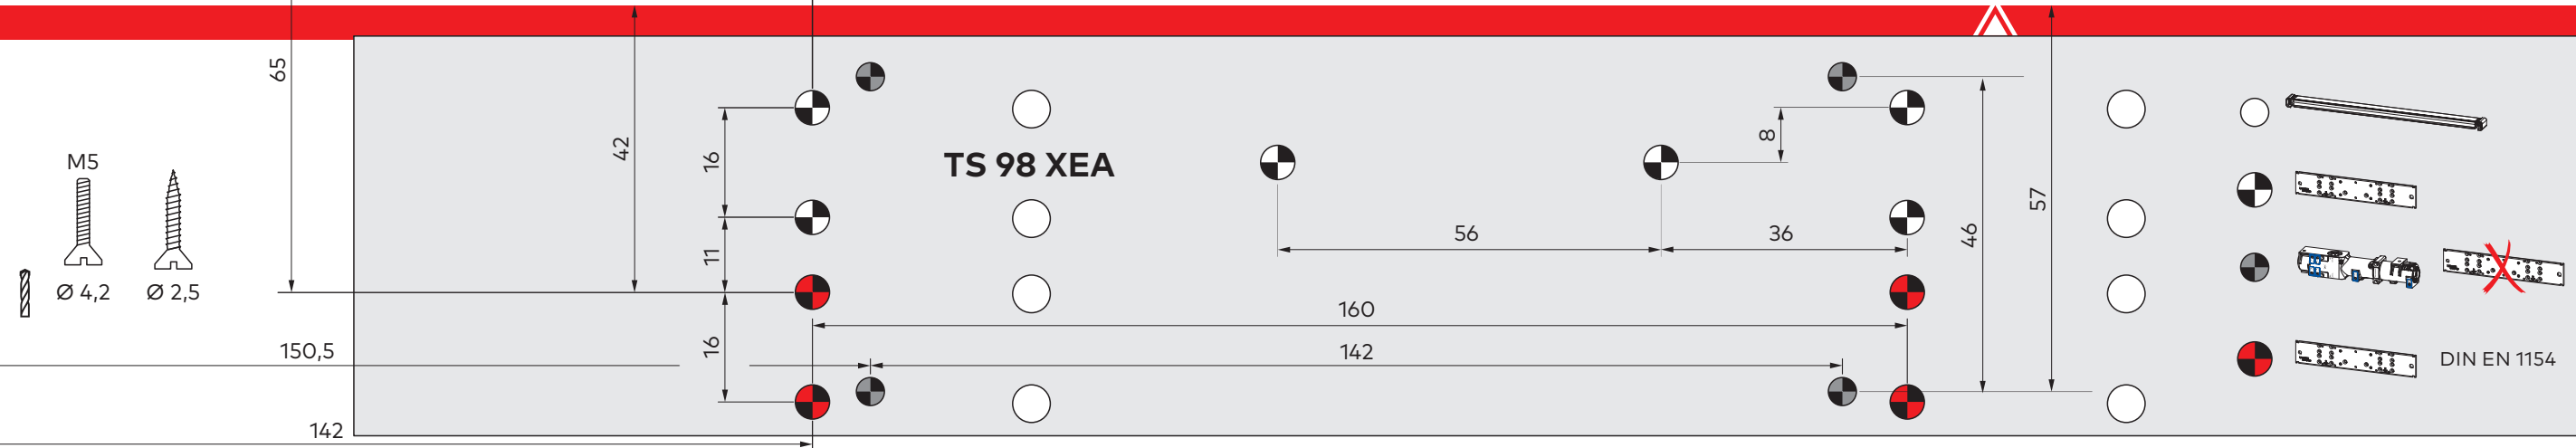

Papiersablonen können sich durch Luftfeuchtigkeit verändern. Verbindlich sind daher nur die Maßangaben.
Paper templates might distort due to air moisture. Only the indicated measurements are therefore obligatory.

Les gabarits en papier peuvent avoir des dimensions modifiées par l'humidité de l'air. Seules les côtes mentionnées doivent être respectées.
Dime di carta possono alterarsi per colpa dell'umidità dell'aria. Perciò sono impegnative le dimensioni notate.

Montagemallen av papper kan förändras i storlek av luftfuktiget. Endast de angivna måttuppgifterna är därför helt tillförlitliga.

Papir skabelonen kan forandre sig p.g.a. luftfugtighed. Derfor er kun de angivne mål bindende.

Kosteuden johdosta voivat paperisen asennuskaavion mitat muuttua. Sitovia ovat siksi ainoastaan annetut mitat.

Papirmaler kan forandre seg p.g.a. luftfuktighet. Det er derfor bare de angitte mål som er forbindtlige.

Las plantillas de montaje de papel pueden variar su tamaño por causa de la humedad. Las dimensiones reales son las indicadas en la misma.