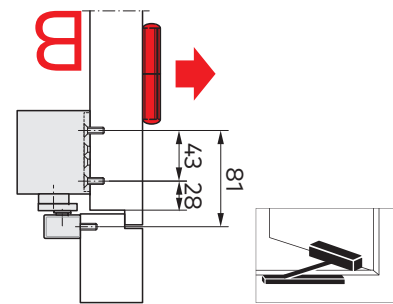

Kosteuden johdosta voivat paperisen asennuskaavion mitat muuttua. Sitovia ovat siksi ainoastaan annetut mitat.

Papirmaler kan forandre seg p.g.a. luftfuktighet. Det er derfor bare de angitte mål som er forbindtlige.

Las plantillas de montaje de papel pueden variar su tamaño por causa de la humedad. Las dimensiones reales son las indicadas en la misma.

A

B

Papiersjablonen können sich durch Luftfeuchtigkeit verändern. Verbindlich sind daher nur die Maßangaben.
 Paper templates might distort due to air moisture. Only the indicated measurements are therefore obligatory.
 Les gabarits en papier peuvent avoir des dimensions modifiées par l'humidité de l'air. Seules les côtes mentionnées doivent être respectées.
 Dime di carta possono alterarsi per colpa dell'umidità dell'aria. Perciò sono impegnative le dimensioni notate.
 Montagemallen av papier kan förändras i storlek av luftfuktiget. Endast de angivna måttuppgifterna är därför helt tillförlitliga.