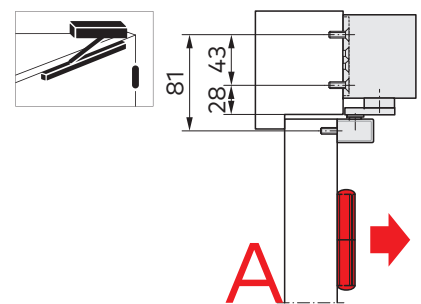

Kosteuden johdosta voivat paperisen asennuskaavion mitat muuttua. Sitovia ovat siksi ainoastaan annetut mitat.

Papirmaler kan forandre seg p.g.a. luftfuktighet. Det er derfor bare de angitte mål som er forbindtlige.

Las plantillas de montaje de papel pueden variar su tamaño por causa de la humedad. Las dimensiones reales son las indicadas en la misma.

A

B

Papiersjablonen können sich durch Luftfeuchtigkeit verändern. Verbindlich sind daher nur die Maßangaben.
 Paper templates might distort due to air moisture. Only the indicated measurements are therefore obligatory.
 Les gabarits en papier peuvent avoir des dimensions modifiées par l'humidité de l'air. Seules les côtes mentionnées doivent être respectées.
 Dime di carta possono alterarsi per colpa dell'umidità dell'aria. Perciò sono impegnative le dimensioni notate.
 Montagemallen av papier kan förändras i storlek av luftfuktiget. Endast de angivna måttuppgifterna är därför helt tillförlitliga.