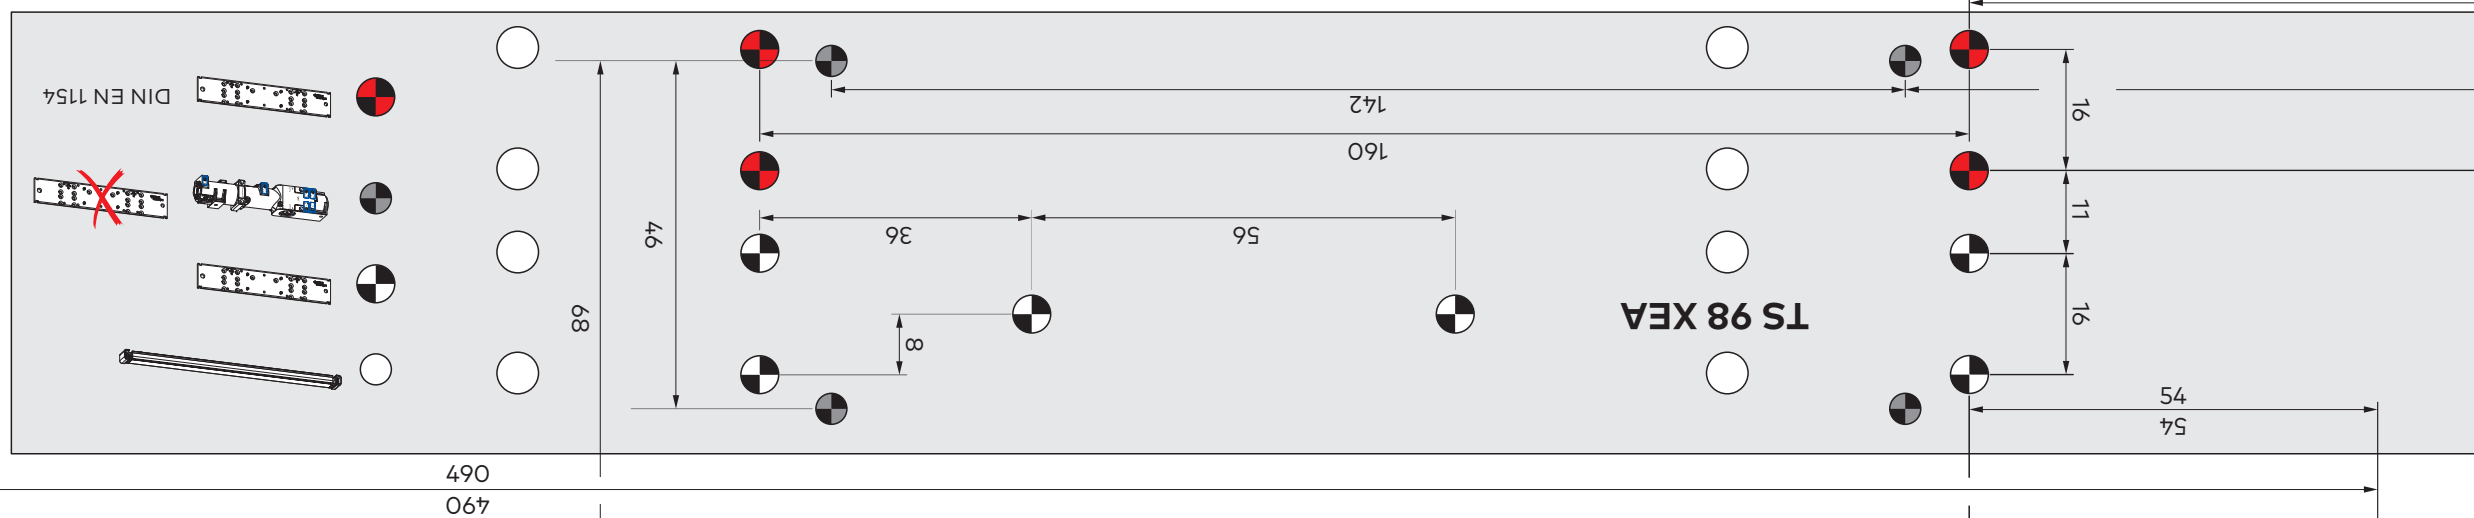

Papiersjablonen können sich durch Luftfeuchtigkeit verändern. Verbindlich sind daher nur die Maßangaben.
Paper templates might distort due to air moisture. Only the indicated measurements are therefore obligatory.
Les gabarits en papier peuvent avoir des dimensions modifiées par l'humidité de l'air. Seules les côtes mentionnées doivent être respectées.
Dime di carta possono alterarsi per colpa dell'umidità dell'aria. Perciò sono impegnative le dimensioni notate.
Montagemallen av papier kan förändras i storlek av luftfuktiget. Endast de angivna måttuppgifterna är därför helt tillförlitliga.

Papir skabelonen kan forandre sig p.g.a. luftfugtighed. Derfor er kun de angivne mål bindende.
Kosteuden johdosta voivat paperisen asennuskaavion mitat muuttua. Sitovia ovat siksi ainoastaan annetut mitat.
Papirmaler kan forandre seg p.g.a. luftfuktighet. Det er derfor bare de angitte mål som er forbindtlige.
Las plantillas de montaje de papel pueden variar su tamaño por causa de la humedad. Las dimensiones reales son las indicadas en la misma.