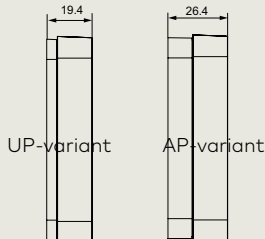

Zijaanzicht

Technische gegevens

Ondersteunde RFID-technologieën

- LEGIC (advant & prime)
- MIFARE (DESFire & Classic)
- OSS-SO Version 2017-10 (LEGIC advant, MIFARE DESFire)

Typen / materiaal / afmetingen

- UP-variant (achterwand/afdichtingsmat): 88,5 x 88,5 x 19,4 mm (B x H x D)
- AP-variant (afstandsframe): 88,5 x 88,5 x 26,4 mm (B x H x D)
- Voorzijde: PC-kunststof, kleur: RAL 9005 diepzwart, RAL 9016 wit
- Frame: Kunststof; kleur: RAL 9006 wit aluminium
- Achterwand/afstandsframe: Kleur: RAL 9005, RAL 9016

Interfaces

- RS-485: Aansluiting op host; galvanisch gescheiden, differentieel
- twee binaire ingangen: max. 5 VDC
- 1 relaisuitgang: max. 34 VDC/60 W, max. 27 VAC/60 VA

Voeding

- 12 – 27 VAC, 50/60 Hz of 10 – 34 VDC
- Vermogensgebruik: Type 1,2 W, max. 2,2 W
- Zonder voeding loopt klok max. 24 uur

Omgevingscondities

- Bedrijfstemperatuur: - 25 °C – + 70 °C
- Beschermingsklasse: UP-variant: IP54 AP-variant: IP40
- Luchtvochtigheid: 0 – 95%, niet condenserend

Certificaten / normen

- EN 301 489-1, EN 301 489-3, EN 300 330-1, EN 300 330-2
- RED 2014/53/EU

Meer informatie en bestelgegevens vindt u in de betreffende catalogi of systeembeschrijvingen van dormakaba.

Technische wijzigingen voorbehouden.
© 2021 dormakaba. Stand 12/2020.

Heeft u vragen? Wij adviseren u graag.