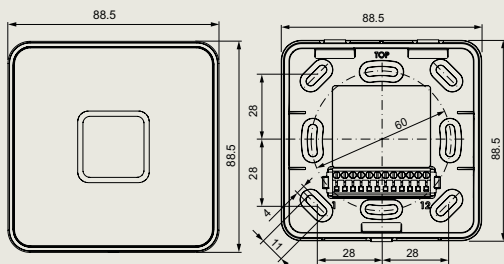

Veelzijdig

De dormakaba compact lezer 91 10 wordt binnenshuis of een beschermde buitenruimte gemonteerd. Met de optionele dormakaba CardLink-functie kan hij bijvoorbeeld bij de ingang worden gebruikt als validatielezer: tijdelijke rechten worden elke dag opnieuw direct op de kaart opgeslagen. Binnen is de lezer is de ideale oplossing voor liften of schuifdeuren: de toegang wordt ruimte- en tijdspecifiek gecontroleerd.

Schaalbare toepassing

De compacte lezer is geschikt voor individuele toegangspunten, maar ook als onderdeel van een groot systeem. Er zijn verschillende firmware-uitvoeringen met verschillende programmeermogelijkheden beschikbaar, afhankelijk van de grootte en de vereisten.

Aanpasbaar

Snelle en ongecompliceerde lezervervanging in bestaande installaties. Hij is dankzij de flexibele firmware-uitwisseling naadloos op verschillende dormakaba-systemen aan te sluiten.

Een breed portfolio

Het dormakaba-assortiment bestaat uit combineerbare producten in hetzelfde hoogwaardige design.

Opmerking: De daadwerkelijk beschikbare functionaliteit van het product is afhankelijk van het systeem waarin het wordt gebruikt.

dormakaba compact lezer 91 10
Voor- en achterzijde