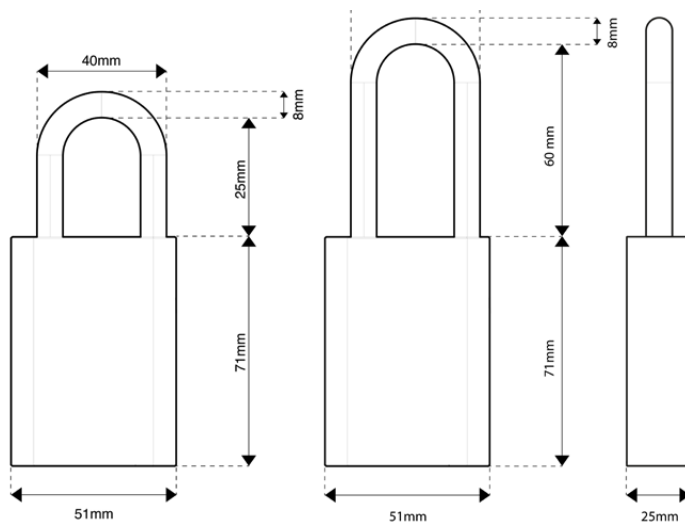

# dormakaba Hængelåse 2033XL til digitalcylinder

Hængelås til indendørs brug sammen med dormakaba digital cylinder 4834 (medfølger ikke, bestilles separat).

Velegnet til aflåsning af kældre, loftslager, vinduer og lignende. Leveres med springfjeder og fjeder for at sikre automatisk låsning.

## Specifikation

- **Cylindertype:** Oval
- **Bøjlediameter:** 8 mm
- **Bøjle højde:** 25 mm eller 60 mm
- **Bredde:** 51 mm
- **Hængelåshus:** Messing
- **Bøjle:** Rustfrit stål
- **Indv. bøjlebredde:** 24 mm