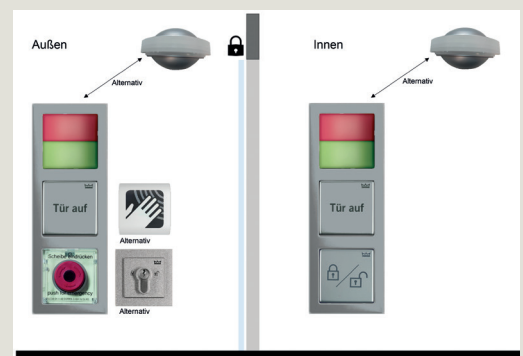

Eenvoudige toegang

De oplossing barrière vrije toilettoegang omvat ook de mogelijkheid van eenvoudige en comfortabele toegang. Deze oplossing verlicht het verkrijgen van toegang tot toiletruimtes voor minder valide gebruikers aanzienlijk.

Uitgebreid aanbod accessoires

Het assortiment accessoires voor de CS 80 Magneo is uitgebreid. Hiermee kunnen deuren worden bediend maar kunnen statussen ook visueel worden weergegeven.

Schuifdeuraandrijving CS 80 MAGNEO

Verschillende eisen resulteren in verschillende ontwerpen voor het gebruik van de toiletbediening

WC-sturing met slot voor openbare toepassingen

De deur is voorzien van een CS 80 MAGNEO inclusief elektro-mechanisch slot. Aan de binnen- en buitenzijde zitten drukknoppen voor activering. Aan de binnenzijde zit tevens een drukknop om het slot te bedienen. Een statusweergave (rood / groen) wordt aan de binnen- en binnenzijde gebruikt voor de "bezet / vrij" weergave. Optioneel kan een noodopeningsinrichting aan de buitenzijde worden bevestigd, zodat de deur in noodgevallen snel kan worden geopend. dormakaba raadt aan om het drempelvrije toilet te integreren in een noodoproepsysteem op locatie.

WC sturing met vergrendelingsfunctie voor privétoepassingen

De deur is uitgerust met een CS 80 MAGNEO zonder elektro-mechanisch slot. Aan de binnen- en buitenzijde zitten drukknoppen voor activering. Er is ook een drukknop aan de binnenkant om de elektronische vergrendelingsfunctie te bedienen. Een "bezet / vrij" display voor statusweergave (rood / groen) kan optioneel aan de binnen- of buitenzijde worden aangebracht.