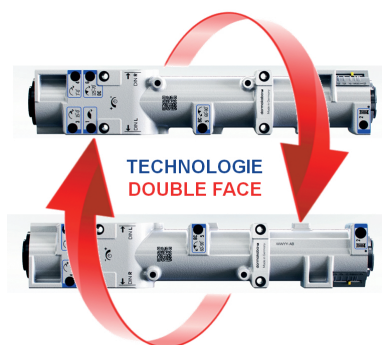

Une seule référence pour répondre à tous les besoins

Ferme-porte 100% réversible : un seul appareil pour toutes les configurations de pose

Performant

- Ouverture jusqu'à 180°, en fonction des paumelles
- 3 vitesses de fermeture : 180-15°, 15-7° pour le ralentissement (fonction silence) et 7-0° pour l'à coup final
- 2 valves techniques : freinage à l'ouverture - 60-90° et temporisation à la fermeture - jusqu'à 70° actives dans toutes les configurations de pose
- Thermo constant de - 40° à + 60°

Facile à installer

- 1 seul modèle pour toutes les configurations de pose
- Technologie double face : montage universel grâce à l'accessibilité des valves de chaque côté
- Force variable de 1 à 6 pour des portes jusqu'à 1400 mm
- Tous les réglages en façade y compris la force
- Indicateur visuel de force
- Fixations invisibles avec trous oblongs pour la glissière

Conformité

- EN 1154
- CEN/TR 15894 (norme européenne d'accessibilité)
- Conformité accessibilité < 50 N
- PV feu selon EN 1634-1

dormakaba France
2-4 rue des Sarrazins
94000 Créteil

T: 01 41 94 24 00
F: 01 41 94 24 01

marketing.fr@dormakaba.com
www.dormakaba.fr