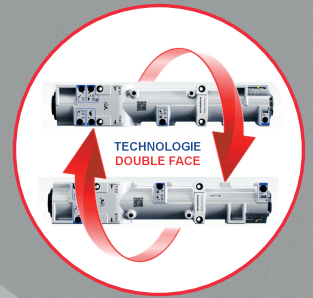

La nouvelle collection de ferme-portes XEA permet d'associer différentes finitions entre corps et bras

TS 98 XEA

Un concentré de technologie au design unique !

Le ferme-porte TS 98 XEA, est un concentré d'efficacité, de simplicité et de qualité. Les portes s'ouvrent facilement et se referment en silence, en toute sécurité. Modulable et très facile à installer, le TS 98 XEA vous offre de multiples fonctionnalités dans son écran sobre et raffiné. Avec une seule référence, pour toutes les configurations de pose, le TS 98 XEA satisfait toutes les attentes de l'architecte, de l'installateur, du distributeur et de l'utilisateur.

De l'architecte à l'utilisateur, chacun bénéficiera des nombreux avantages du TS 98 XEA :

- **Design élégant et raffiné** : Nouveau design XEA et possibilité de personnaliser vos espaces en associant vos finitions de corps et bras
- **Performant** : la technologie à came permet une grande souplesse à l'ouverture et une précision accrue dans tous les réglages
- **Multifonctionnel** : un seul modèle pour toutes les configurations de pose, pour des portes jusqu'à 1400 mm avec fonctions temporisation et freinage à l'ouverture de série
- **Facilité d'installation** : réglages simples sur les 2 faces (réversible), avec indicateur visuel de la force