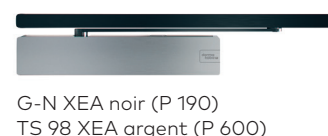

### Conformité

- EN 1154
- CEN/TR 15894 (norme européenne d'accessibilité)
- Conformité accessibilité < 50 N
- PV feu selon EN 1634-1

TS 98 XEA argent (P 600)

TS 98 XEA or (P 750)

G-N XEA noir (P 190)  
TS 98 XEA blanc (P 100)