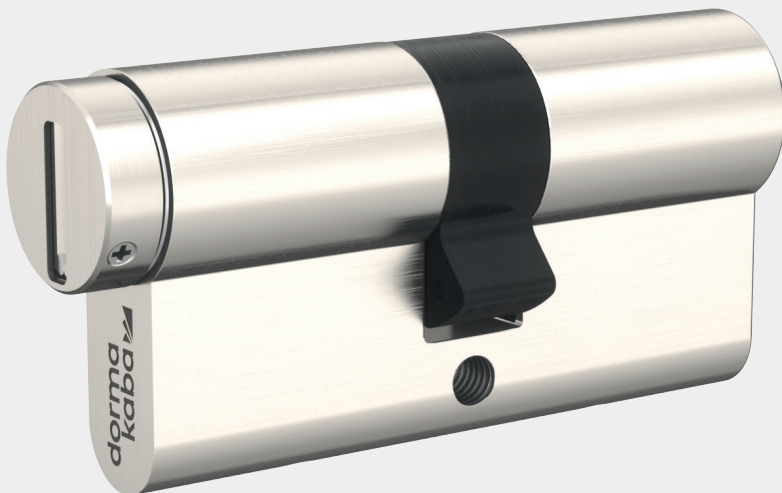

SIS - Protección contra la suciedad e insectos

Para un reequipamiento sencillo de todos los cilindros con perfil europeo de sistemas de llave reversible

Ventajas

- Protección contra la suciedad y los insectos para los sistemas de llave reversible
- Mejora la vida útil de los cilindros
- Reequipamiento sencillo
- Adecuado para los siguientes modelos de cilindros EU: cilindro doble (DZ), sencillo (HZ), pomo (DKZ)
- La ampliación a otros tipos de cilindros es posible si fuese necesario, ya que la protección SIS solo se ajusta al inserto (concepto de modularidad)

Usa Cleaner para el mantenimiento y la limpieza de todos los modelos de cilindros.

Los cilindros dormakaba son productos mecánicos de alta precisión. En caso de necesidad, el cilindro también puede protegerse de las condiciones ambientales del exterior, prolongando su vida útil.

El diseño de protección contra la suciedad y los insectos SIS está disponible en los sistemas dormakaba de llave reversible gemini plus, quattro plus, expert plus y penta. El elemento SIS está optimizado para su uso en los cilindros de perfil EU y ofrece una protección eficaz contra la infiltración de suciedad e insectos en el canal de entrada de la llave. Esta protección es especialmente

idónea para los cilindros dobles (DZ), sencillos (HZ) y de pomo (DKZ). Puede aplicarse a otros modelos de cilindros si es necesario.

Ahora, una fácil instalación posterior es posible

La unidad SIS puede reequiparse fácilmente, ya que no forma parte del cuerpo y se monta directamente en el inserto. De esta forma, solo es necesario sustituir el inserto; el resto del cilindro no se ve afectado por la actualización y puede seguir utilizándose sin modificaciones.