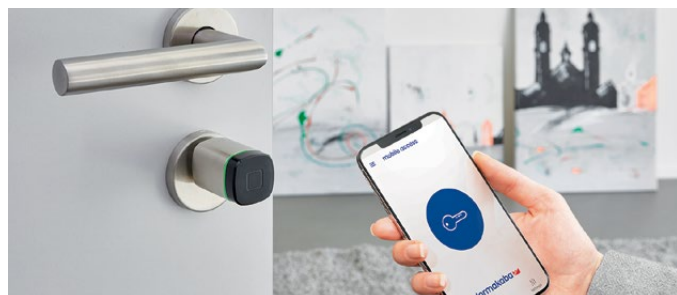

For eksempel trenger HR-lederen kun mobiltelefonen sin med dormakabas Mobile Access-app for å få adgang til døren.

TouchGo-funksjonen

Ikke lenger leting etter nøkler

TouchGo - det smarte dørbeslaget

Det ser ut som en helt vanlig dørvrider og brukes på samme måte.

Det er imidlertid mer enn hva øyet kan se: dette er nemlig en elektronisk dørvrider som påviser hvorvidt du har riktig adgangsmiddel med deg.

Den rette løsningen til for eksempel syke- og pleiehjem. Beboere og pasienter kan føle seg trygge og avslappet på rommene sine uten å bli forstyrret.

Wireless funksjon

Programmer på avstand

Trygg og problemfri adkomst med trådløst

Den trådløse funksjonen gir rask og effektiv adgangskontroll uten behov for å installere kabler ved hver dør.

Administrer enkelt adgangsrettigheter fra datamaskinen din, utsted raskt nye adgangsmidler, tilbakekall tapte og send oppdatert informasjon til våre trådløse gateway-enheter.

digital sylinder – sikkerhet med et moderne utseende

Kompakt låseenhet med visuelle og akustiske adgangssignaler. Rask og enkel ettermontering fra mekanisk til elektronisk, utrolig lett å installere. Du kan koble den digitale sylindren til systemet ditt trådløst med valgbar trådløs funksjon. Et stort utvalg av lengder, farger og sylinderprofiler er tilgjengelig. Kan også brukes som en løsning for dører ved rømningsveier.