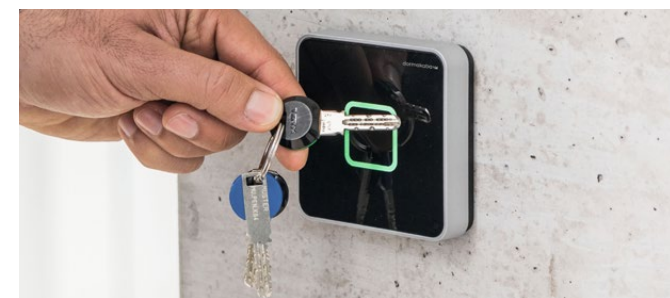

Vårt utvalg av Dørkomponenter

Hvert eneste adgangspunkt har spesifikke utfordringer, evolo Manager lar deg bruke vårt brede og dynamiske utvalg av adgangskomponenter, som er utformet for å imøtekomme alle dine behov. Fra digitale sylindere og dørbeslag til vegglesere – alt er klart til å oppfylle dine krav.

digital sylinder – sikkerhet med et moderne utseende

Kompakt låseenhet med visuelle og akustiske adgangssignaler. Rask og enkel ettermontering fra mekanisk til elektronisk, utrolig lett å installere. Du kan koble den digitale sylindren til systemet ditt trådløst med valgbar trådløs funksjon. Et stort utvalg av lengder, farger og sylinderprofiler er tilgjengelig. Kan også brukes som en løsning for dører ved rømningsveier.

c-lever pro – sikkerhet for innvendig og utvendig bruk

c-lever pro fungerer for utvendige så vel som innvendige dører. Oppfyller høye standarder for robusthet, værbestandighet og sikkerhet. Fungerer også både med den hendige TouchGo-applikasjonen eller med trådløs kommunikasjon.

kompaktleser – slank og eksklusiv

Den smale kompaktleseren smelter pent inn i bygningens strukturer. Designet gjør at den kan monteres rett på dørkarmen og slik skape et diskret adgangspunkt. Egner seg til innvendig bruk – en støpeversjon er tilgjengelig for utendørs adgangspunkter.