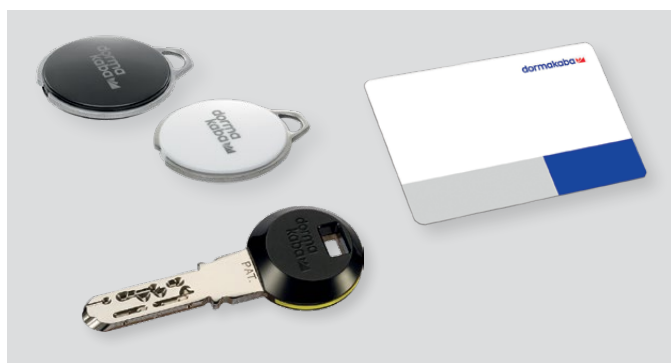

Digitale sylindre

- Digitalsylindren monteres enkelt og passer til SIS låskasser, kan også bestilles for bruk med DIN låskasser. Enkel og funksjonell.

Mekatroniske sylindre

- Mekatroniske sylindre kombinerer elektroniske adgangssystemer og den mekaniske verden.

Leser

- remote reader (trådløs CardLinkoppdatering)
- kompaktleser
- remote reader (heiser og postkasser)

skaplås

- Elektronisk adgangskontroll for skap og skuffer.

Adgangsmedium

Ett system, mange alternativer

Vårt utvalg av adgangsmedier og teknologier hjelper deg med å skreddersy tilgangen til dine behov. Forenkle livet ditt med smarte teknologier som RFID, Bluetooth® og TouchGo's RCID, som lar deg få tilgang til mekaniske eller digitale komponenter, utendørs barrierer, innganger og kontordører med bare en brikke i stedet for å bære rundt på en klumpete nøkkelring.

Klassikerne – kort, adgangsbrikker og smartnøkler med RFID

dormakabas adgangsmidier er basert på RFID chipteknologi. De er integrert i evolo-systemet og bruker spesiell kryptering for å sikre trygg og kontrollert adgang. Ved eventuelt tap av medium er det lett å trekke tilbake rettighetene, og nye adgangsmidier kan enkelt programmeres.