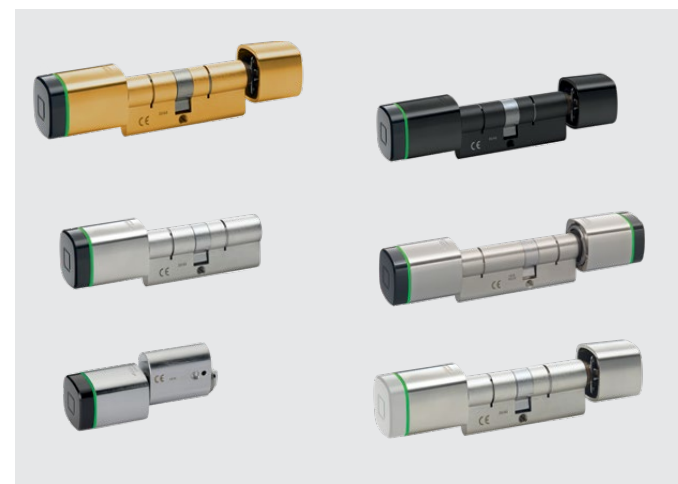

Designet – Sikkerhet som tar seg godt ut

Et moderne design av rommene og inngangsområdene dine gir alltid et positivt bilde av bedriften din. Selv de små detaljene kan gjøre en stor forskjell. Komponentene i evolo-serien produseres av høykvalitetsmaterialer og har mottatt flere designpriser.

Takket være deres elegante, glansede overflate representerer de det perfekte tilbehør til moderne arkitektur og skaper et appellerende bedriftsbilde. Samtidig støtter vi åpenhet angående det økologiske fotavtrykket: vi leverer miljøvaredeklarasjoner (EPD) for våre dørkomponenter.

Alltid det flotteste utseendet: Våre digitale sylindre er tilgjengelige i ulike former og farger.