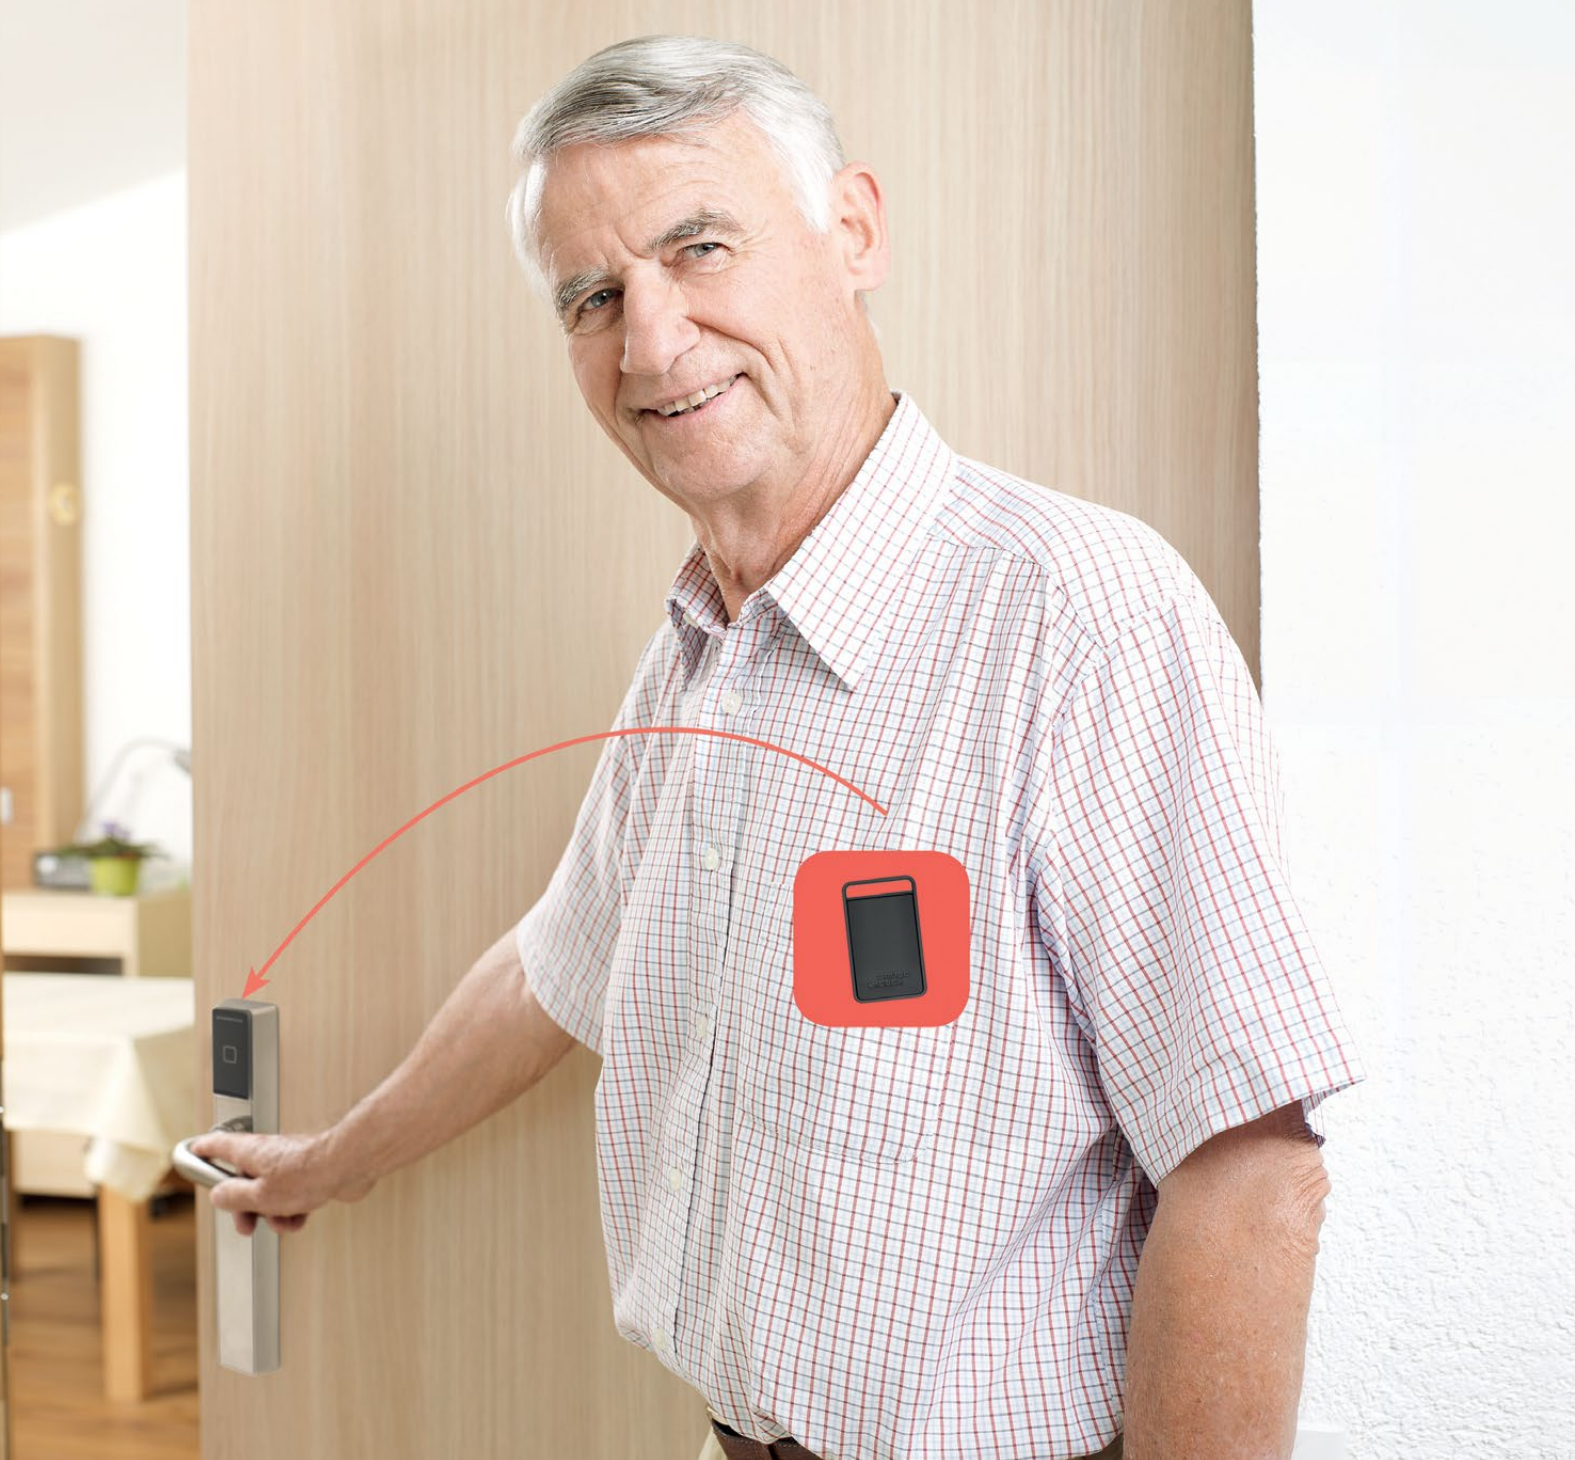

TouchGo-transponderen – kan forbli i lommen

Enten den ligger i lommen, sitter på armen, henger rundt nakken eller er festet på rullestolen: c-lever pro gjenkjenner TouchGo-transponderen, og du får adgang ved å trykke ned dørhåndtaket. Du trenger ikke å lete etter nøkkelen din. Valgfritt tilgjengelig som ren RCID-transponder eller som kombinasjonsmedium med både RCID og RFID.

Muliggjør bekvemmelighet – Mobile Access funksjonen

Med Mobile Access-funksjonen kan mobiltelefonen brukes som adgangsmidier. Du tilordner ganske enkelt adgangrettigheter til relevante brukere på PC-en din. Du trenger ikke å overlevere fysiske adgangsmidier, fordi brukeren allerede har mobiltelefonen i lommen sin.

For eksempel trenger HR-lederen kun mobiltelefonen sin med dormakabas Mobile Access-app for å få adgang til døren.

TouchGo-funksjonen

Ikke lenger leting etter nøkler

TouchGo - det smarte dørbeslaget

Det ser ut som en helt vanlig dørvrider og brukes på samme måte.

Det er imidlertid mer enn hva øyet kan se: dette er nemlig en elektronisk dørvrider som påviser hvorvidt du har riktig adgangsmiddel med deg.

Den rette løsningen til for eksempel syke- og pleiehjem. Beboere og pasienter kan føle seg trygge og avslappet på rommene sine uten å bli forstyrret.