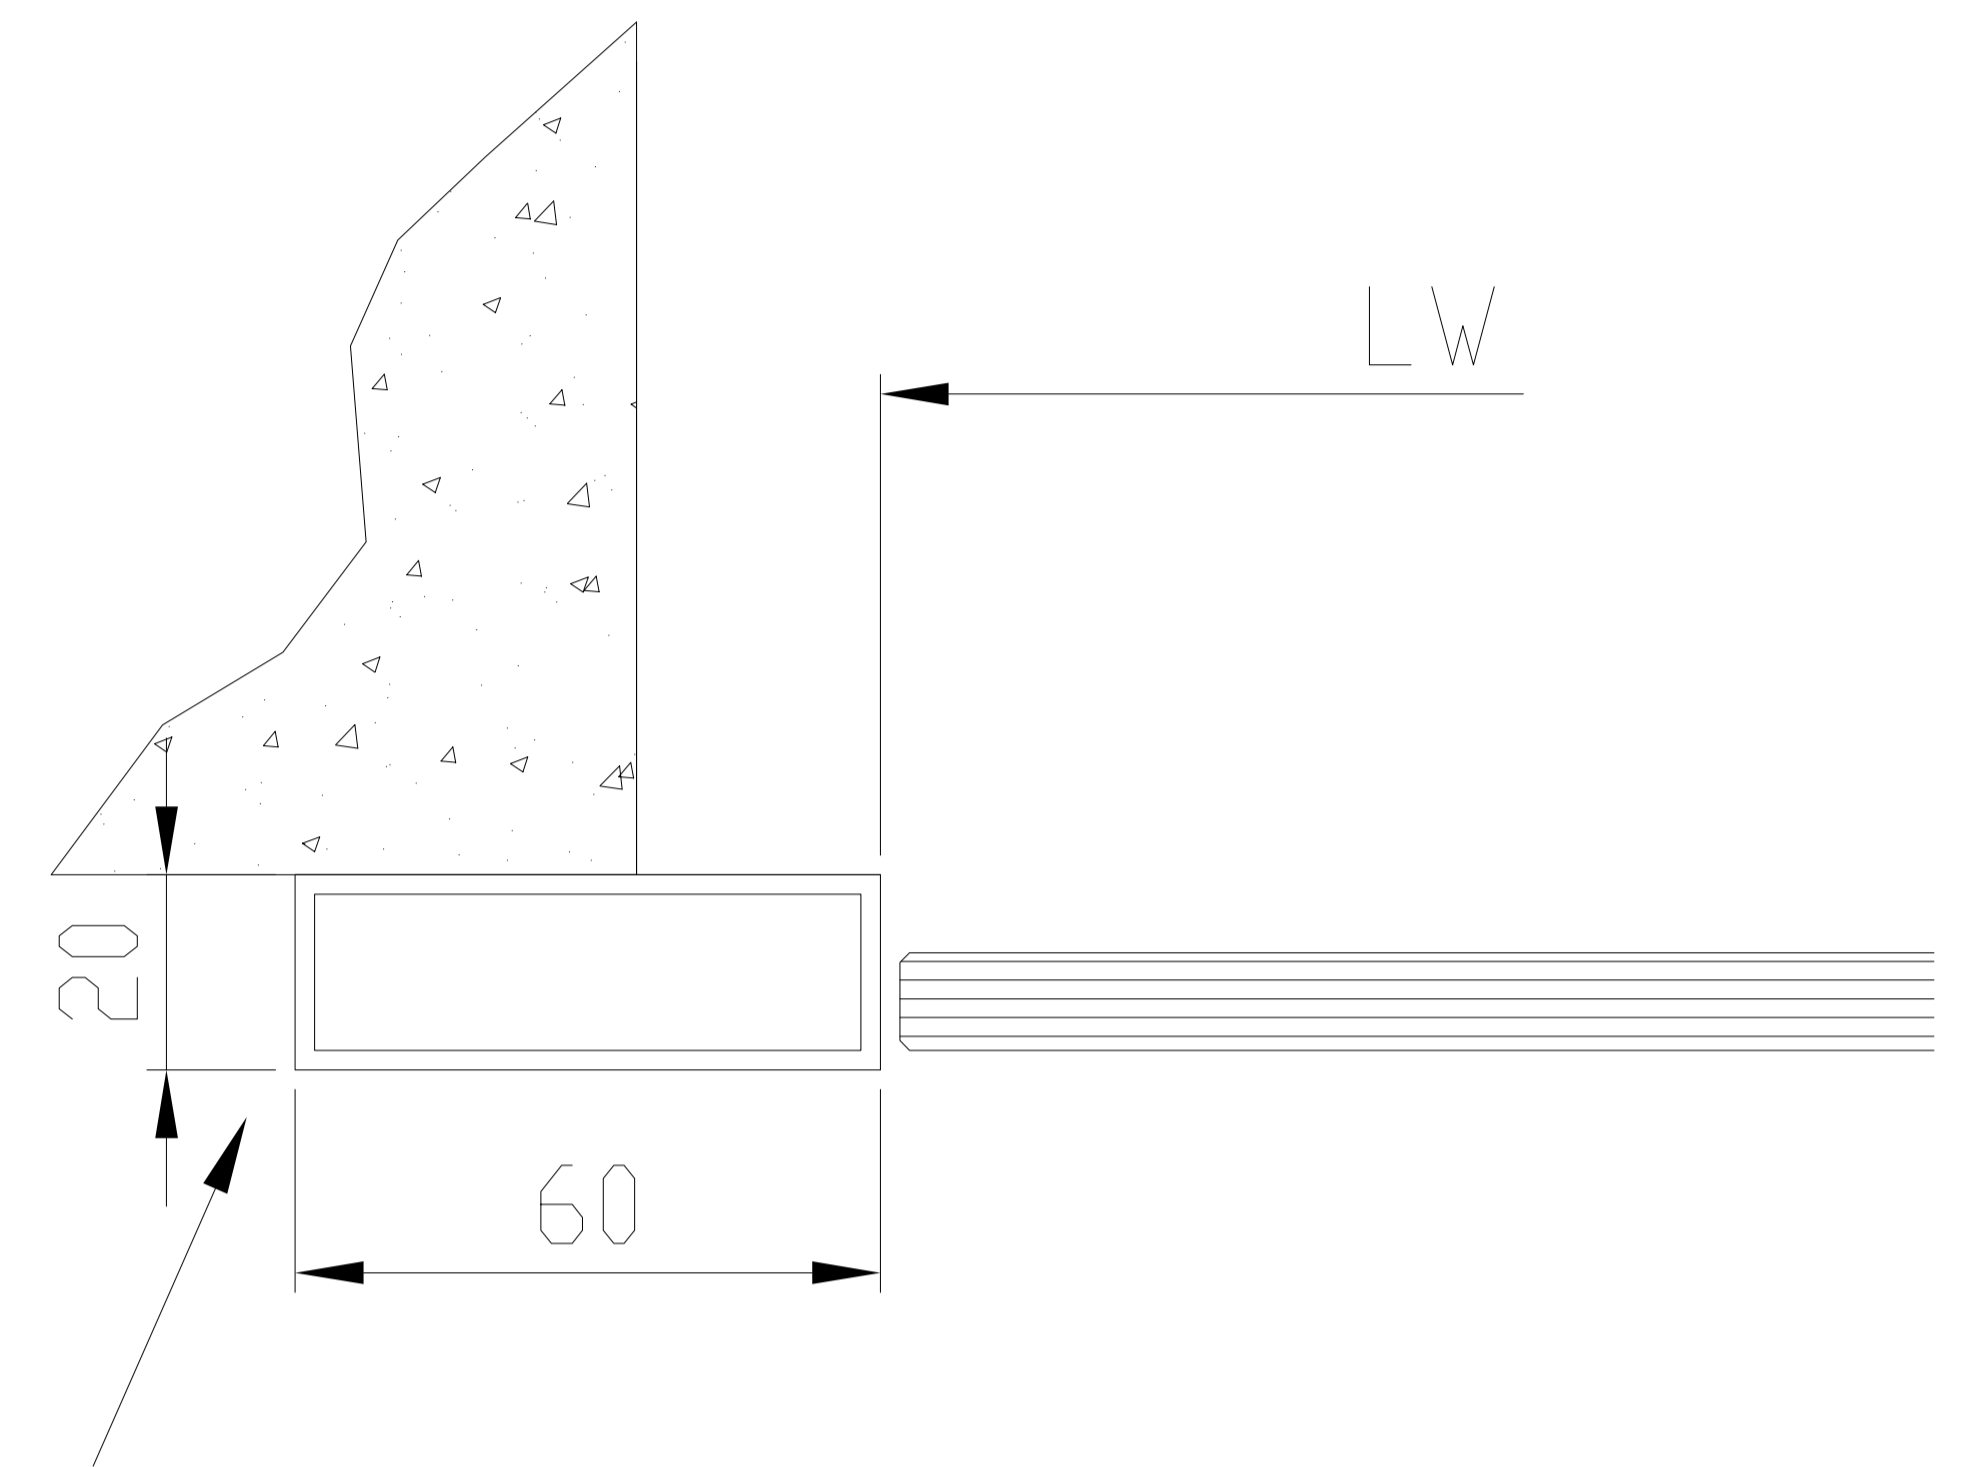

# Anfahrprofile - Manet, Pure - Schiebetür

ST Manet, Pure

12.1

ST Manet, Pure

12.2

Mindest-Auflage auf Seitenwand = 35mm

Mindest-Auflage auf Seitenwand = 35mm

ST Manet, Pure