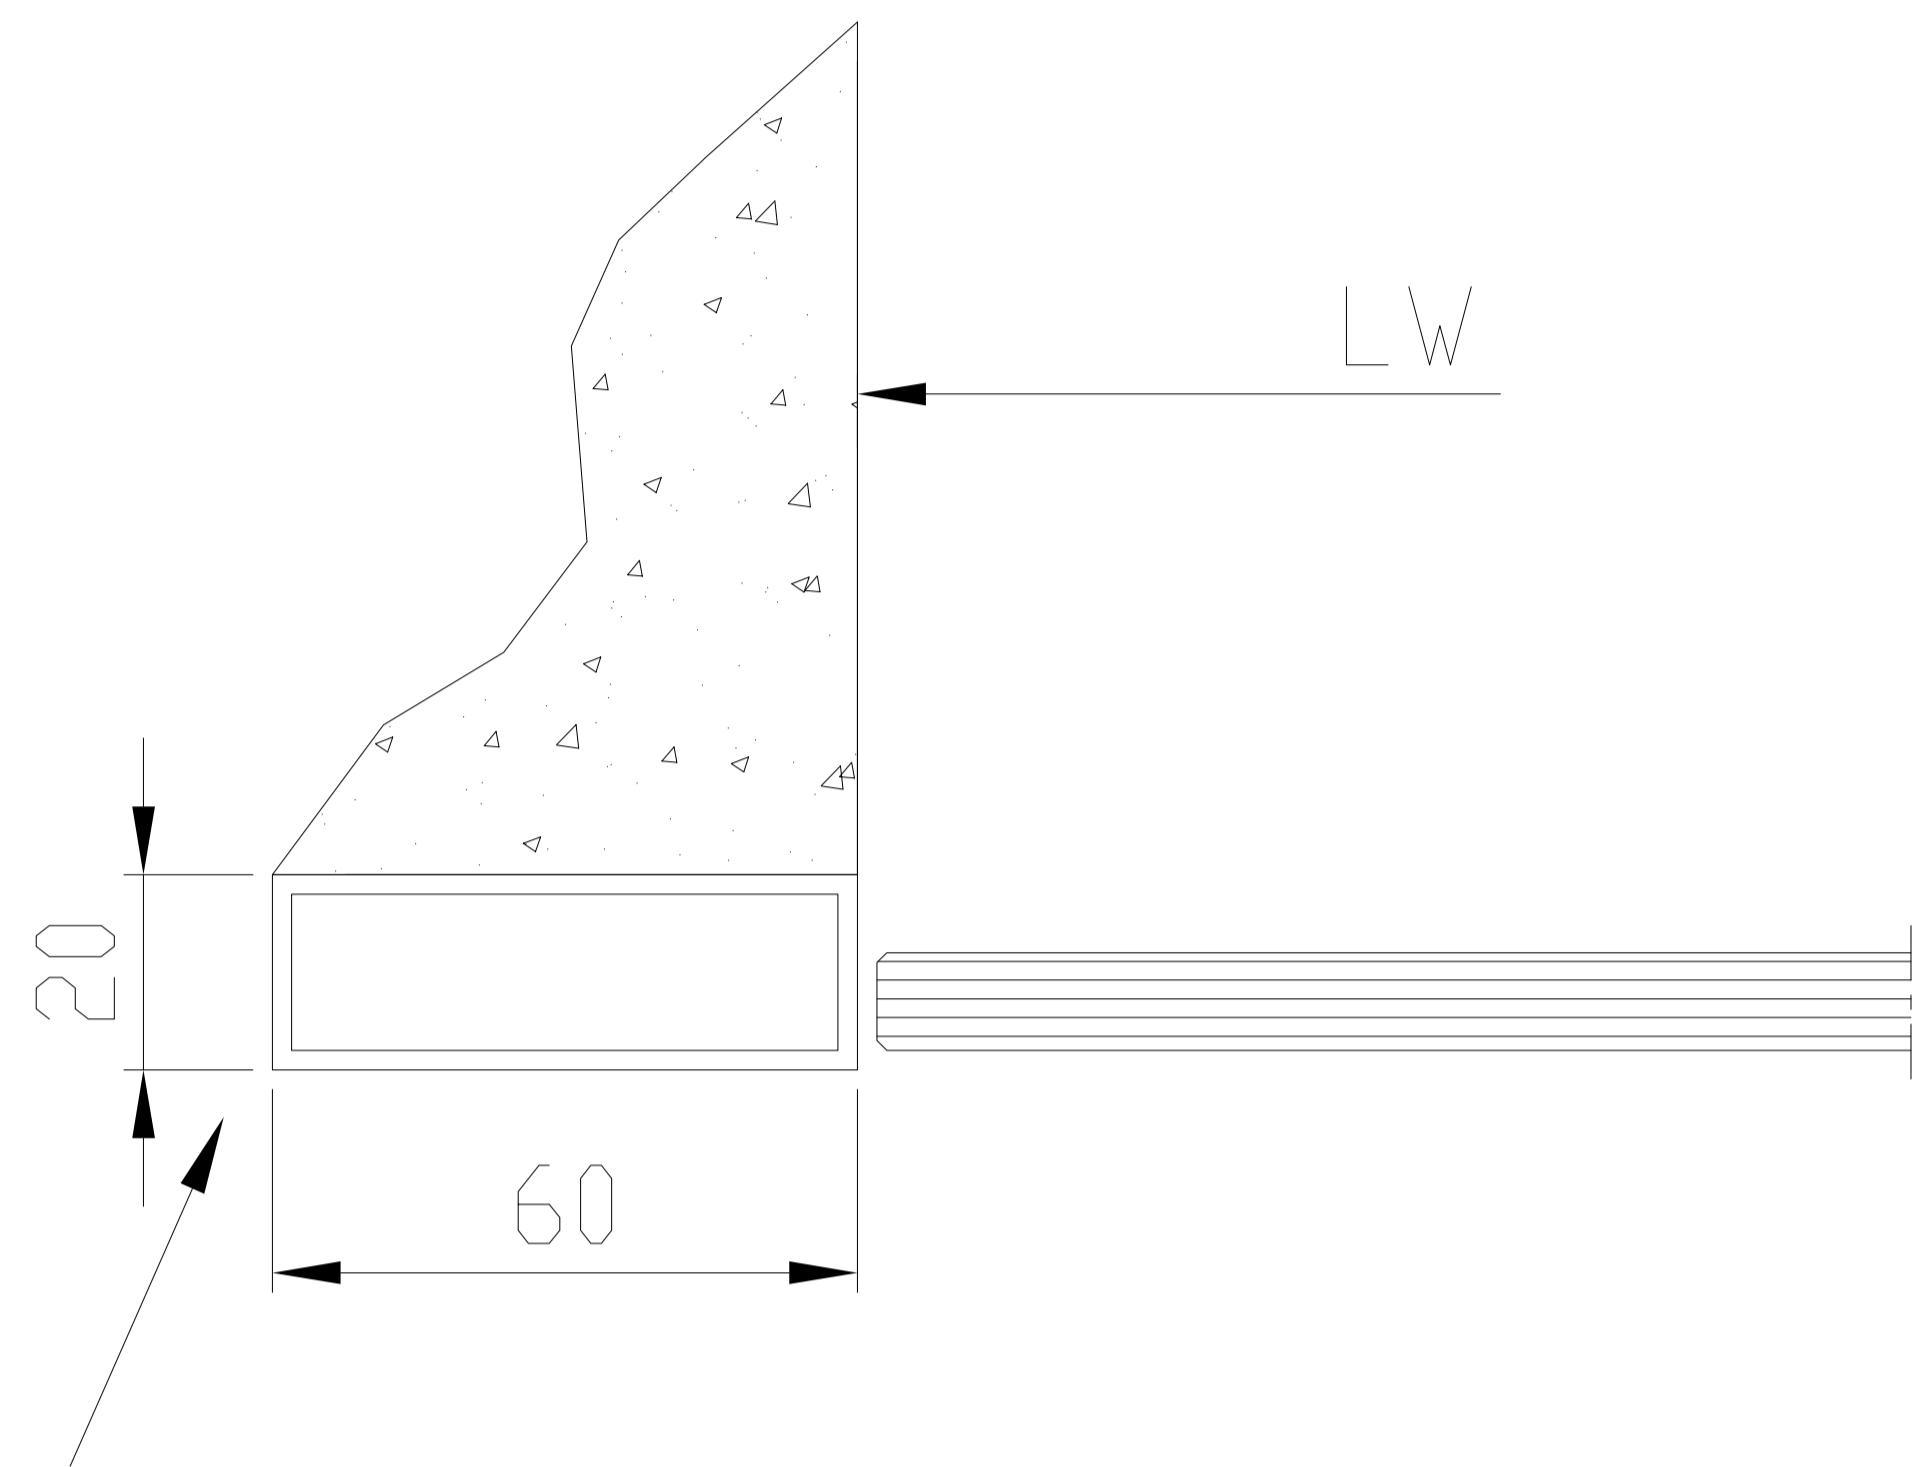

# Anfahrprofile - Manet, Pure - Schiebetür

ST Manet, Pure

12.1

ST Manet, Pure

12.2

Mindest-Auflage auf Seitenwand = 35mm

Mindest-Auflage auf Seitenwand = 35mm

ST Manet, Pure