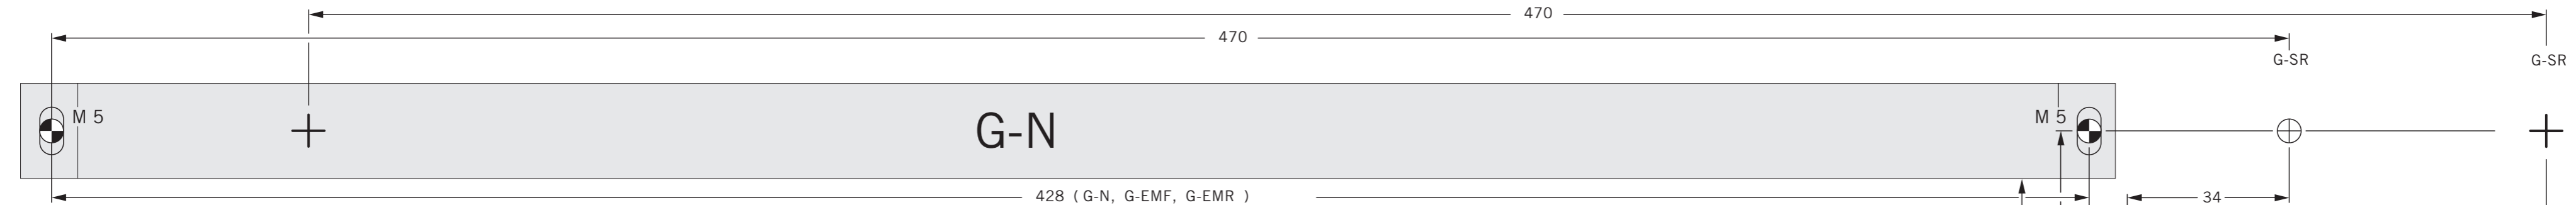

TS 93 B
 EN 2-5 / 5-7

Lochgruppe gemäß Beiblatt 1 zur DIN EN 1154

Lochgruppe gemäß Beiblatt 1 zur DIN EN 1154

TS 93 B

EN 2-5 / 5-7

- M 5 **!** Papiersablonen können sich durch Luftfeuchtigkeit verändern. Verbindlich sind daher nur die Maßangaben. Paper templates might distort due to air moisture. Only the indicated measurements are therefore obligatory. Les gabarits en papier peuvent avoir des dimensions modifiées par l'humidité de l'air. Seules les côtes mentionnées doivent être respectées.
- Dime di carta possono alterarsi per colpa dell'umidità dell'aria. Perciò sono impegnative le dimensioni notate. Montagemallen av papper kan förändras i storlek av luftfuktighet. Endast de angivna måttuppgifterna är därför helt tillförlitliga. Papir skabelonen kan forandre sig p.g.a. luftfugtighed. Derfor er kun de angivne mål bindende.
- M 5 Kosteuden johdosta voivat paperisen asennuskaavion mitat muuttua. Sitovia ovat siksi ainoastaan annetut mitat. Papirmaler kan forandre seg p.g.a. luftfuktighet. Det er derfor bare de angitte mål som er forbindtlige. Las plantillas de montaje de papel pueden variar su tamaño por causa de la humedad. Las dimensiones reales son las indicadas en la misma.