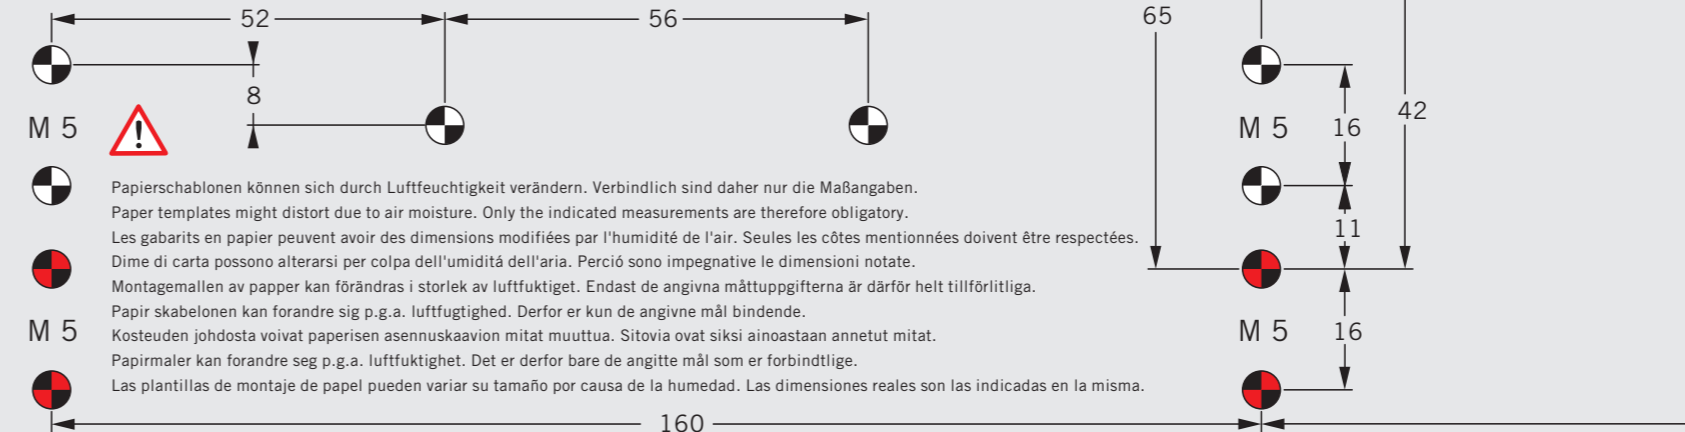

TS 93 B
 EN 2-5 / 5-7

Lochgruppe gemäß Beiblatt 1 zur DIN EN 1154

Lochgruppe gemäß Beiblatt 1 zur DIN EN 1154

TS 93 B

EN 2-5 / 5-7

- M 5 **!** Papiersablonen können sich durch Luftfeuchtigkeit verändern. Verbindlich sind daher nur die Maßangaben. Paper templates might distort due to air moisture. Only the indicated measurements are therefore obligatory. Les gabarits en papier peuvent avoir des dimensions modifiées par l'humidité de l'air. Seules les côtes mentionnées doivent être respectées.
- Dime di carta possono alterarsi per colpa dell'umidità dell'aria. Perciò sono impegnative le dimensioni notate. Montagemallen av papper kan förändras i storlek av luftfuktighet. Endast de angivna måttuppgifterna är därför helt tillförlitliga. Papir skabelonen kan forandre sig p.g.a. luftfugtighed. Derfor er kun de angivne mål bindende.
- M 5 Kosteuden johdosta voivat paperisen asennuskaavion mitat muuttua. Sitovia ovat siksi ainoastaan annetut mitat. Papirmaler kan forandre seg p.g.a. luftfuktighet. Det er derfor bare de angitte mål som er forbindtlige. Las plantillas de montaje de papel pueden variar su tamaño por causa de la humedad. Las dimensiones reales son las indicadas en la misma.