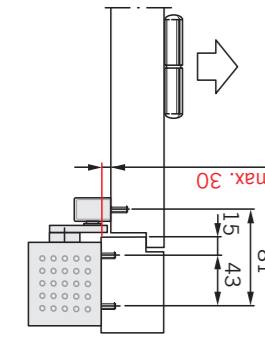

TS 93 B
 EN 2-5 / 5-7

Lochgruppe gemäß Beiblatt 1 zur DIN EN 1154

Lochgruppe gemäß Beiblatt 1 zur DIN EN 1154

TS 93 B

EN 2-5 / 5-7

- M 5 **!** Papiersablonen können sich durch Luftfeuchtigkeit verändern. Verbindlich sind daher nur die Maßangaben. Paper templates might distort due to air moisture. Only the indicated measurements are therefore obligatory. Les gabarits en papier peuvent avoir des dimensions modifiées par l'humidité de l'air. Seules les côtes mentionnées doivent être respectées.
- Dime di carta possono alterarsi per colpa dell'umidità dell'aria. Perciò sono impegnative le dimensioni notate. Montagemallen av papper kan förändras i storlek av luftfuktighet. Endast de angivna måttuppgifterna är därför helt tillförlitliga. Papir skabelonen kan forandre sig p.g.a. luftfugtighed. Derfor er kun de angivne mål bindende.
- M 5 Kosteuden johdosta voivat paperisen asennuskaavion mitat muuttua. Sitovia ovat siksi ainoastaan annetut mitat. Papirmaler kan forandre seg p.g.a. luftfuktighet. Det er derfor bare de angitte mål som er forbindtlige. Las plantillas de montaje de papel pueden variar su tamaño por causa de la humedad. Las dimensiones reales son las indicadas en la misma.