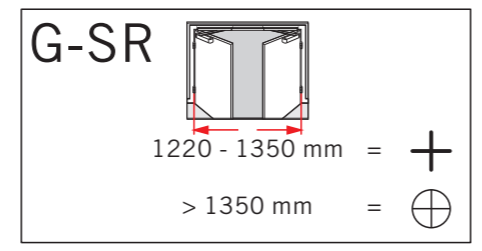

TS 93 B
 EN 2-5 / 5-7

Lochgruppe gemäß Beiblatt 1 zur DIN EN 1154

Lochgruppe gemäß Beiblatt 1 zur DIN EN 1154

TS 93 B

EN 2-5 / 5-7

- M 5 **!** Papiersablonen können sich durch Luftfeuchtigkeit verändern. Verbindlich sind daher nur die Maßangaben. Paper templates might distort due to air moisture. Only the indicated measurements are therefore obligatory. Les gabarits en papier peuvent avoir des dimensions modifiées par l'humidité de l'air. Seules les côtes mentionnées doivent être respectées.
- Dime di carta possono alterarsi per colpa dell'umidità dell'aria. Perciò sono impegnative le dimensioni notate. Montagemallen av papper kan förändras i storlek av luftfuktighet. Endast de angivna måttuppgifterna är därför helt tillförlitliga. Papir skabelonen kan forandre sig p.g.a. luftfugtighed. Derfor er kun de angivne mål bindende.
- M 5 Kosteuden johdosta voivat paperisen asennuskaavion mitat muuttua. Sitovia ovat siksi ainoastaan annetut mitat. Papirmaler kan forandre seg p.g.a. luftfuktighet. Det er derfor bare de angitte mål som er forbindtlige. Las plantillas de montaje de papel pueden variar su tamaño por causa de la humedad. Las dimensiones reales son las indicadas en la misma.