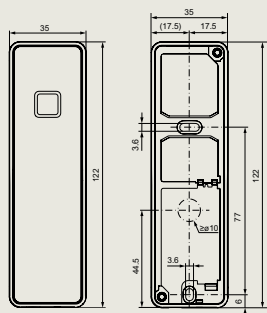

Kompaktläsare 91 04 kan installeras i de flesta dörrmiljöer, tack vare IP66 skyddet så är dåliga väderförhållande inget hinder. Läsaren kan användas med online-, CardLink- eller standalone-funktioner.

Flexibel integrering

Läsaren passar både för enskilda dörrar och som del av ett stort system. Flera typer av firmware med olika programmeringsalternativ finns tillgängliga beroende på storlek och krav på systemet. Läsaren kan via ett enkelt firmware byte integreras till olika dormakaba-koncept. Du kan bygga ut befintliga eller installera nya passerlösningar på ett snabbt, enkelt och prisvärt sätt.

Flexibel produktportfölj

Kan kombineras med övriga produkter i dormakabas produktutbud.

Obs: Kompaktläsarens funktioner kan variera beroende på vilket system den används tillsammans med.

Our Sustainability Commitment

We are committed to foster a sustainable development along our entire value chain in line with our economic, environmental and social responsibilities toward current and future generations.

Sustainability at product level is an important, future-oriented approach in the field of construction. In order to give quantified disclosures of a product's environmental impacts through its entire life cycle, dormakaba provides Environmental Product Declarations (EPD), based on holistic life cycle assessments.

The full EPD is available for download at www.dormakaba.com.

Kompaktläsare 91 04, standardversion