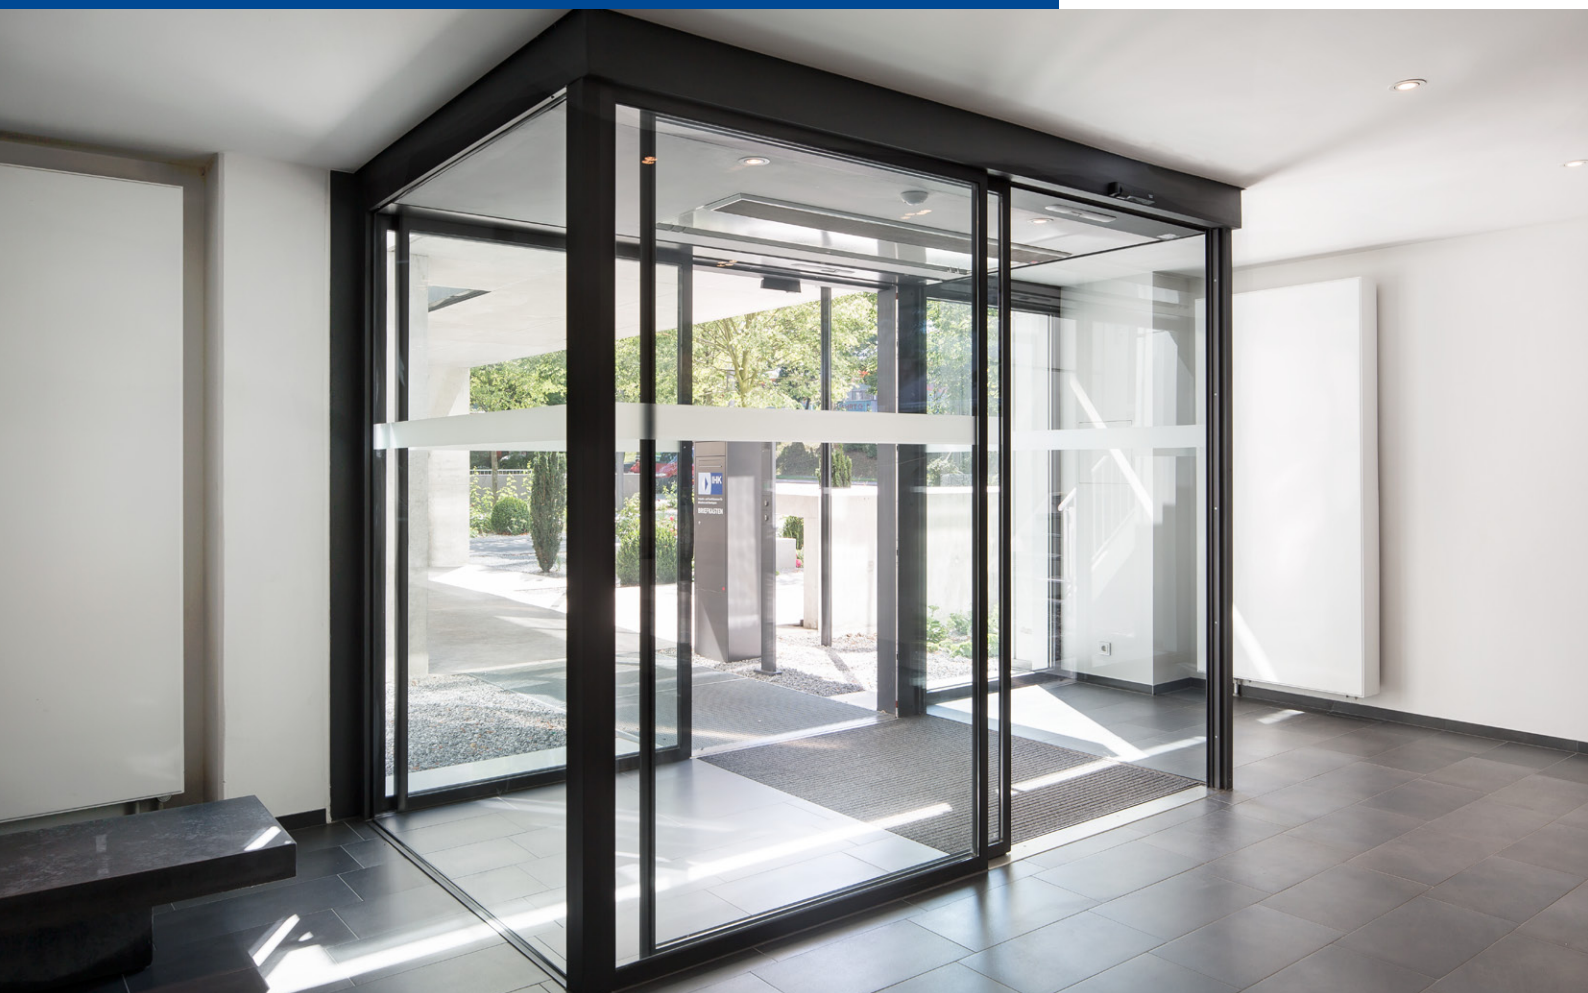

ST FLEX SECURE

Inbraakwerende automatische schuifdeur

De intelligente combinatie van veiligheid en comfort.

Ons schuifdeursysteem ST FLEX SECURE is speciaal ontworpen om maximale veiligheid te bieden. Het systeem biedt een ongevenaard veiligheidsniveau en beantwoordt aan de toenemende vraag van exploitanten van gebouwen naar een oplossing die het gemak van een automatische schuifdeur combineert met aanvullende bescherming tegen indringers en vandalisme.

De ST FLEX SECURE voldoet aan de eisen van de VDS inbraak weerstandsklasse WK2/RC2.

De ST FLEX automatische schuifdeuren combineren:

- maximale flexibiliteit
- comfortabele bediening
- elegante transparantie
- optimale beveiliging
- betrouwbaarheid

in één enkel systeem.

Technische kenmerken:

- Zeer smalle profielen
- Voorzien van een 4-punts automatisch hakenslot. Manueel ontgrendelen mogelijk d.m.v. cilinder.
- Leverbaar met enkel of isolerend P4A-gekeurd inbraakwerend veiligheidsglas
- Inbouwvloerrail standaard, optioneel met hemelwaterafvoer (HWA)
- De aandrijving is getest op 1.000.000 bewegingen
- WK2/SKG-gecertificeerd