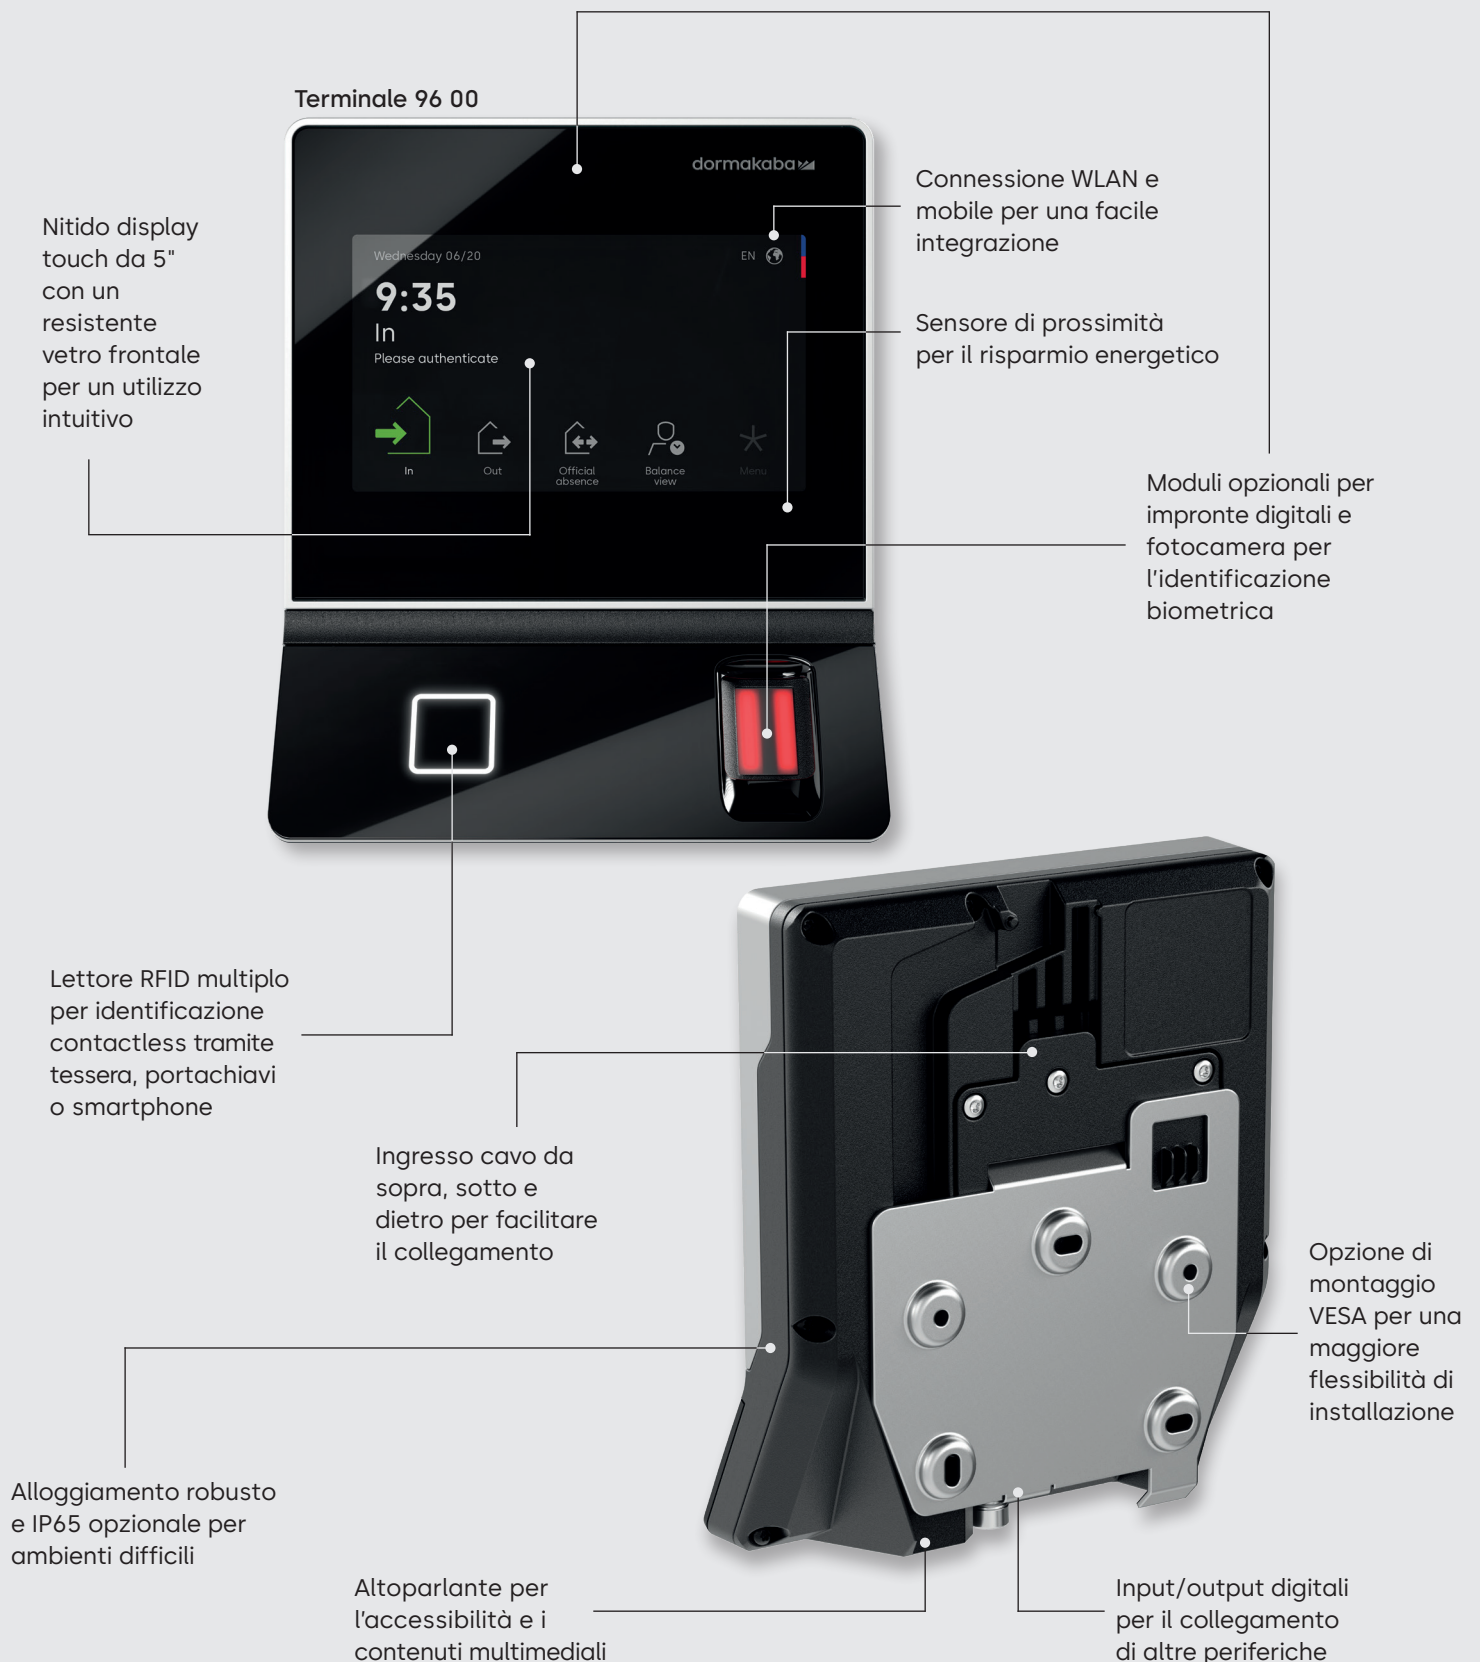

Terminale 98 00

Maggiore praticità con numerose opzioni di identificazione

Le persone possono accedere al lettore multi RFID integrato e identificarsi con una tessera RFID, un portachiavi o il proprio smartphone. È disponibile anche l'identificazione biometrica tramite impronta digitale, per una gestione semplificata degli utenti oltre che per una maggiore comodità e per evitare scambi di persona. Inoltre, a breve verrà rilasciato anche il riconoscimento facciale per il terminale 98 00.

Terminale 96 00

Facile controllo e aggiornamento dei diritti di accesso

Come opzione, i terminali possono essere utilizzati per il controllo delle porte o come terminale con aggiornamento CardLink/AoC per la propria soluzione di accesso. La telecamera può anche leggere i codici QR e utilizzarli per concedere i diritti di accesso.

Terminale 98 00

Fonte di informazioni per i vostri dipendenti

Il terminale 98 00, con il suo ampio display, può mostrare sia elenchi di selezione di grandi dimensioni che ampi contenuti informativi, come bacheche, orari, ecc. A questo scopo è disponibile uno schermo diviso.

È il momento di dare un'occhiata più da vicino ai terminali

Terminale 98 00

Ampio display touch da 10,1" per la visualizzazione di grandi contenuti informativi

Microfono per comandi acustici