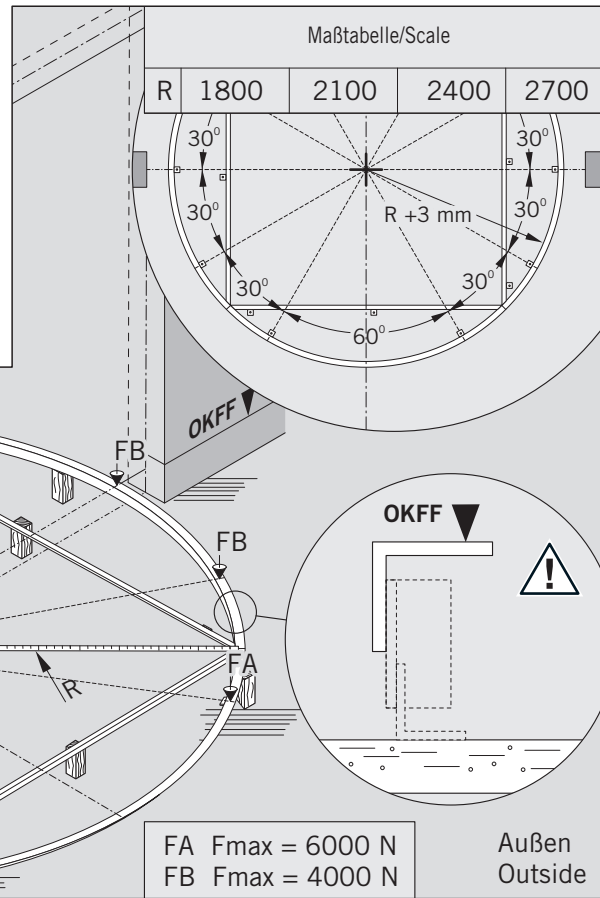

WN 058161 45532
01 04/12

WN 058161 45532
02 04/12

Innen
Inside

4

Außen
Outside

Innen
Inside

5

C = Bodenmattenstärke
Thickness of floor mat

Außen
Outside

WN 058161 45532
03 04/12

WN 058161 45532
04 04/12

Änderungen vorbehalten
Subject to change without notice