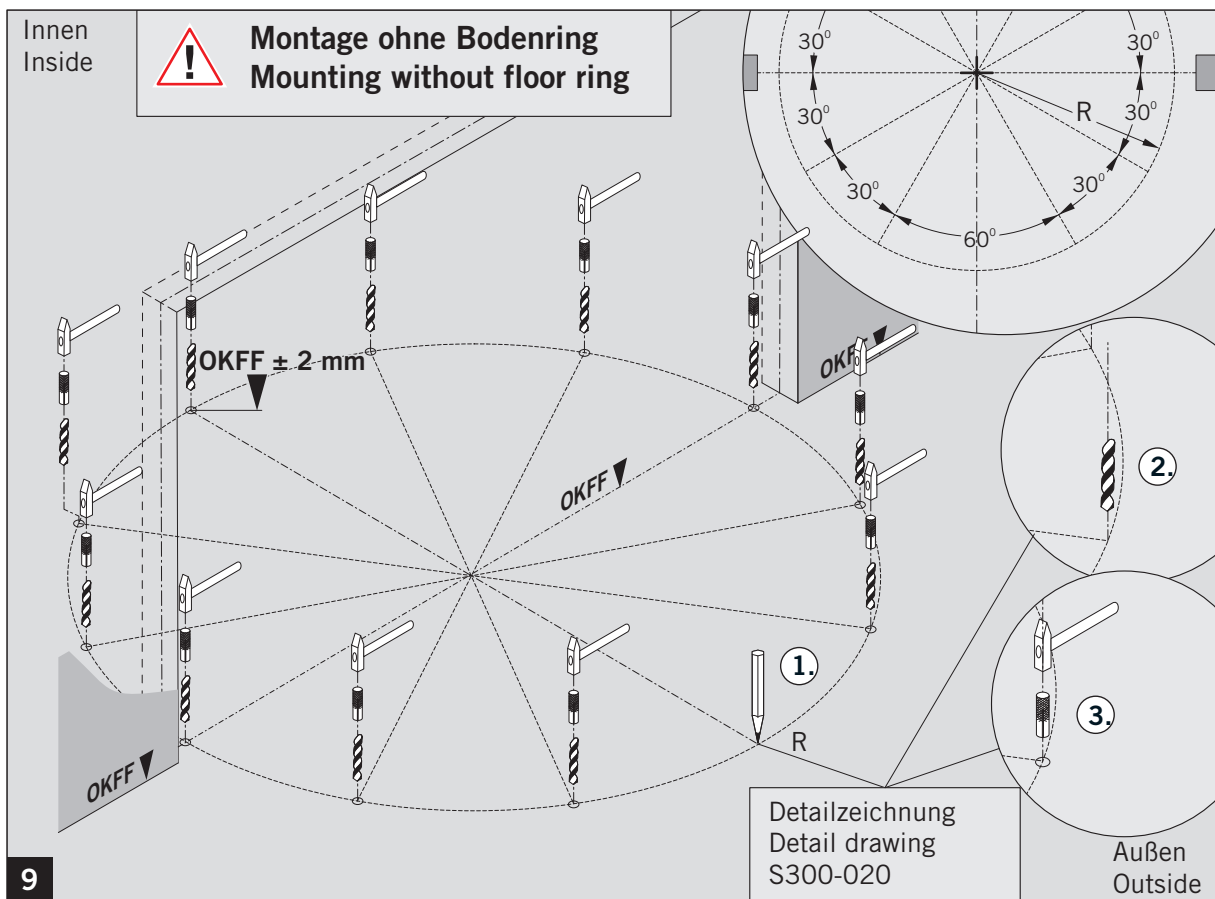

WN 058161 45532
01 04/12

WN 058161 45532
02 04/12

Innen
Inside

4

Außen
Outside

Innen
Inside

5

C = Bodenmattenstärke
Thickness of floor mat

Außen
Outside

WN 058161 45532
03 04/12

WN 058161 45532
04 04/12

Änderungen vorbehalten
Subject to change without notice