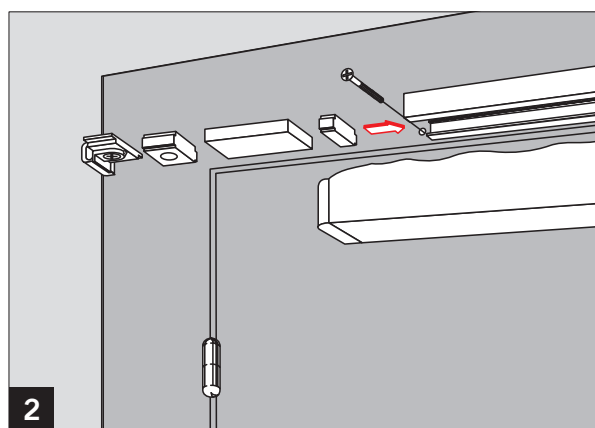

Die Öffnungsbegrenzung ist keine
Überlastsicherung und ersetzt in vielen
Anwendungsfällen nicht den Türstopper.

EN

Deadstop adjustable between 80°
and 120° maximum.
The deadstop helps to prevent damage
to the door and wall when the door is
opened normally.

The deadstop is not abuse resistant,
and cannot replace a door stop in
many situations.

FR

Butée de limitation à l'ouverture.
Réglable entre 80° et 120° maximum.
La butée de limitation à l'ouverture réduit
considérablement les risques d'endommagement
du mur ou de la porte en ouverture normale.

La butée de limitation à l'ouverture ne
remplace pas dans de nombreuses
situations le butoir de porte.

G-N

Öffnungsbegrenzung / Deadstop / Limitation l'ouverture

DE

Öffnungsbegrenzung einstellbar zwischen 80° und max. 120°.