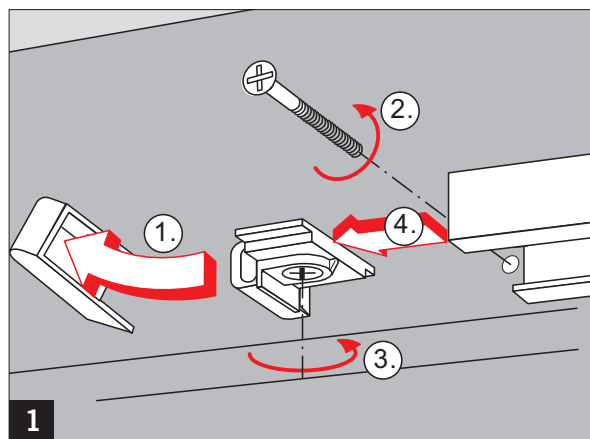

Die Öffnungsbegrenzung ist keine
Überlastsicherung und ersetzt in vielen
Anwendungsfällen nicht den Türstopper.

EN

Deadstop adjustable between 80°
and 120° maximum.
The deadstop helps to prevent damage
to the door and wall when the door is
opened normally.

The deadstop is not abuse resistant,
and cannot replace a door stop in
many situations.

FR

Butée de limitation à l'ouverture.
Réglable entre 80° et 120° maximum.
La butée de limitation à l'ouverture réduit
considérablement les risques d'endommagement
du mur ou de la porte en ouverture normale.

La butée de limitation à l'ouverture ne
remplace pas dans de nombreuses
situations le butoir de porte.

G-N

Öffnungsbegrenzung / Deadstop / Limitation l'ouverture

DE

Öffnungsbegrenzung einstellbar zwischen 80° und max. 120°.

Durch den Einsatz der Öffnungsbegrenzung soll verhindert werden, daß eine normal geöffnete Tür gegen angrenzende Wände stößt.

! Die Öffnungsbegrenzung ist keine Überlastsicherung und ersetzt in vielen Anwendungsfällen nicht den Türstopper.