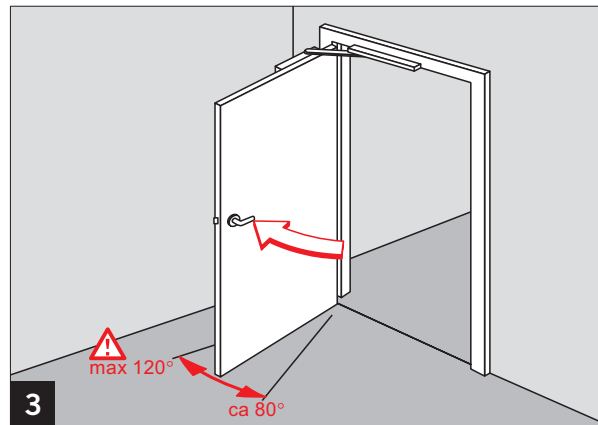

G-N

Öffnungsbegrenzung / Deadstop /
Limitation l'ouverture

dormakaba

WN 056740 45532, 02/20
139.42

Art. Nr.35800093

DE

Öffnungsbegrenzung einstellbar zwischen 80°
und max. 120°.
Durch den Einsatz der Öffnungsbegrenzung soll
verhindert werden, daß eine normal geöffnete Tür
gegen angrenzende Wände stößt.

Die Öffnungsbegrenzung ist keine
Überlastsicherung und ersetzt in vielen
Anwendungsfällen nicht den Türstopper.

EN

Deadstop adjustable between 80°
and 120° maximum.
The deadstop helps to prevent damage
to the door and wall when the door is
opened normally.

The deadstop is not abuse resistant,
and cannot replace a door stop in
many situations.

FR

Butée de limitation à l'ouverture.
Réglable entre 80° et 120° maximum.
La butée de limitation à l'ouverture réduit
considérablement les risques d'endommagement
du mur ou de la porte en ouverture normale.