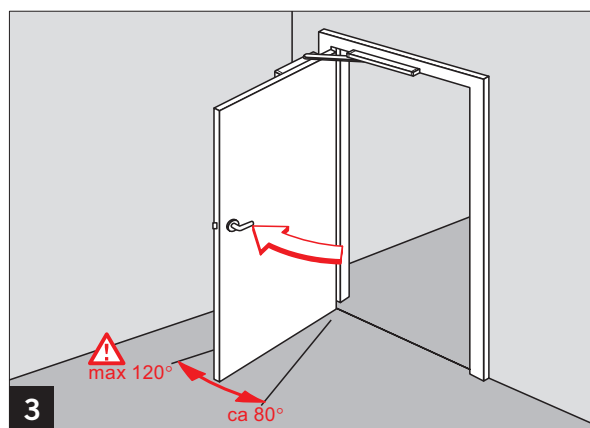

G-N

Öffnungsbegrenzung / Deadstop /
Limitation l'ouverture

dormakaba

WN 056740 45532, 02/20
139.42

Art. Nr.35800093

DE

Öffnungsbegrenzung einstellbar zwischen 80°
und max. 120°.
Durch den Einsatz der Öffnungsbegrenzung soll
verhindert werden, daß eine normal geöffnete Tür
gegen angrenzende Wände stößt.

Die Öffnungsbegrenzung ist keine
Überlastsicherung und ersetzt in vielen
Anwendungsfällen nicht den Türstopper.

EN

Deadstop adjustable between 80°
and 120° maximum.
The deadstop helps to prevent damage
to the door and wall when the door is
opened normally.

The deadstop is not abuse resistant,
and cannot replace a door stop in
many situations.

FR

Butée de limitation à l'ouverture.
Réglable entre 80° et 120° maximum.
La butée de limitation à l'ouverture réduit
considérablement les risques d'endommagement
du mur ou de la porte en ouverture normale.

La butée de limitation à l'ouverture ne
remplace pas dans de nombreuses
situations le butoir de porte.

G-N

Öffnungsbegrenzung / Deadstop / Limitation l'ouverture

DE

Öffnungsbegrenzung einstellbar zwischen 80° und max. 120°.