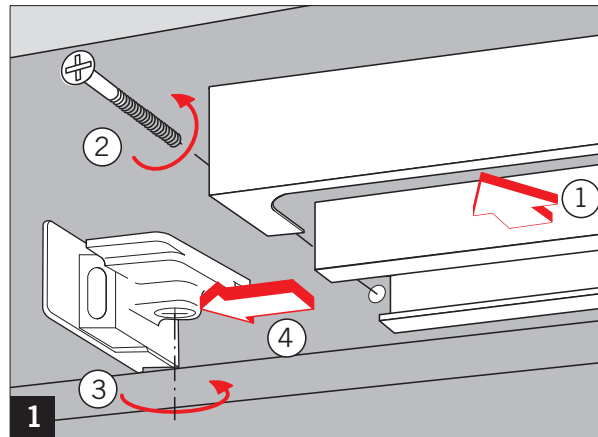

G-N

Öffnungsbegrenzung / Deadstop /
Limitation l'ouverture

dormakaba

WN 056740 45532, 02/20
139.42

Art. Nr.35800093

DE

Öffnungsbegrenzung einstellbar zwischen 80°
und max. 120°.
Durch den Einsatz der Öffnungsbegrenzung soll
verhindert werden, daß eine normal geöffnete Tür
gegen angrenzende Wände stößt.

Die Öffnungsbegrenzung ist keine
Überlastsicherung und ersetzt in vielen
Anwendungsfällen nicht den Türstopper.

EN

Deadstop adjustable between 80°
and 120° maximum.
The deadstop helps to prevent damage
to the door and wall when the door is
opened normally.

The deadstop is not abuse resistant,
and cannot replace a door stop in
many situations.

FR

Butée de limitation à l'ouverture.
Réglable entre 80° et 120° maximum.
La butée de limitation à l'ouverture réduit
considérablement les risques d'endommagement
du mur ou de la porte en ouverture normale.