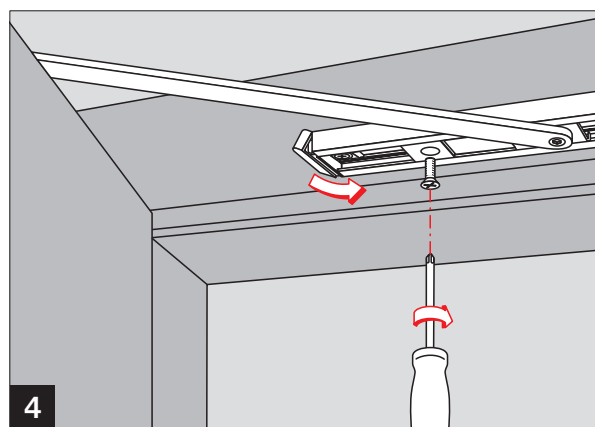

Die Öffnungsbegrenzung ist keine
Überlastsicherung und ersetzt in vielen
Anwendungsfällen nicht den Türstopper.

EN

Deadstop adjustable between 80°
and 120° maximum.
The deadstop helps to prevent damage
to the door and wall when the door is
opened normally.

The deadstop is not abuse resistant,
and cannot replace a door stop in
many situations.

FR

Butée de limitation à l'ouverture.
Réglable entre 80° et 120° maximum.
La butée de limitation à l'ouverture réduit
considérablement les risques d'endommagement
du mur ou de la porte en ouverture normale.

La butée de limitation à l'ouverture ne
remplace pas dans de nombreuses
situations le butoir de porte.

G-N

Öffnungsbegrenzung / Deadstop / Limitation l'ouverture

DE

Öffnungsbegrenzung einstellbar zwischen 80° und max. 120°.