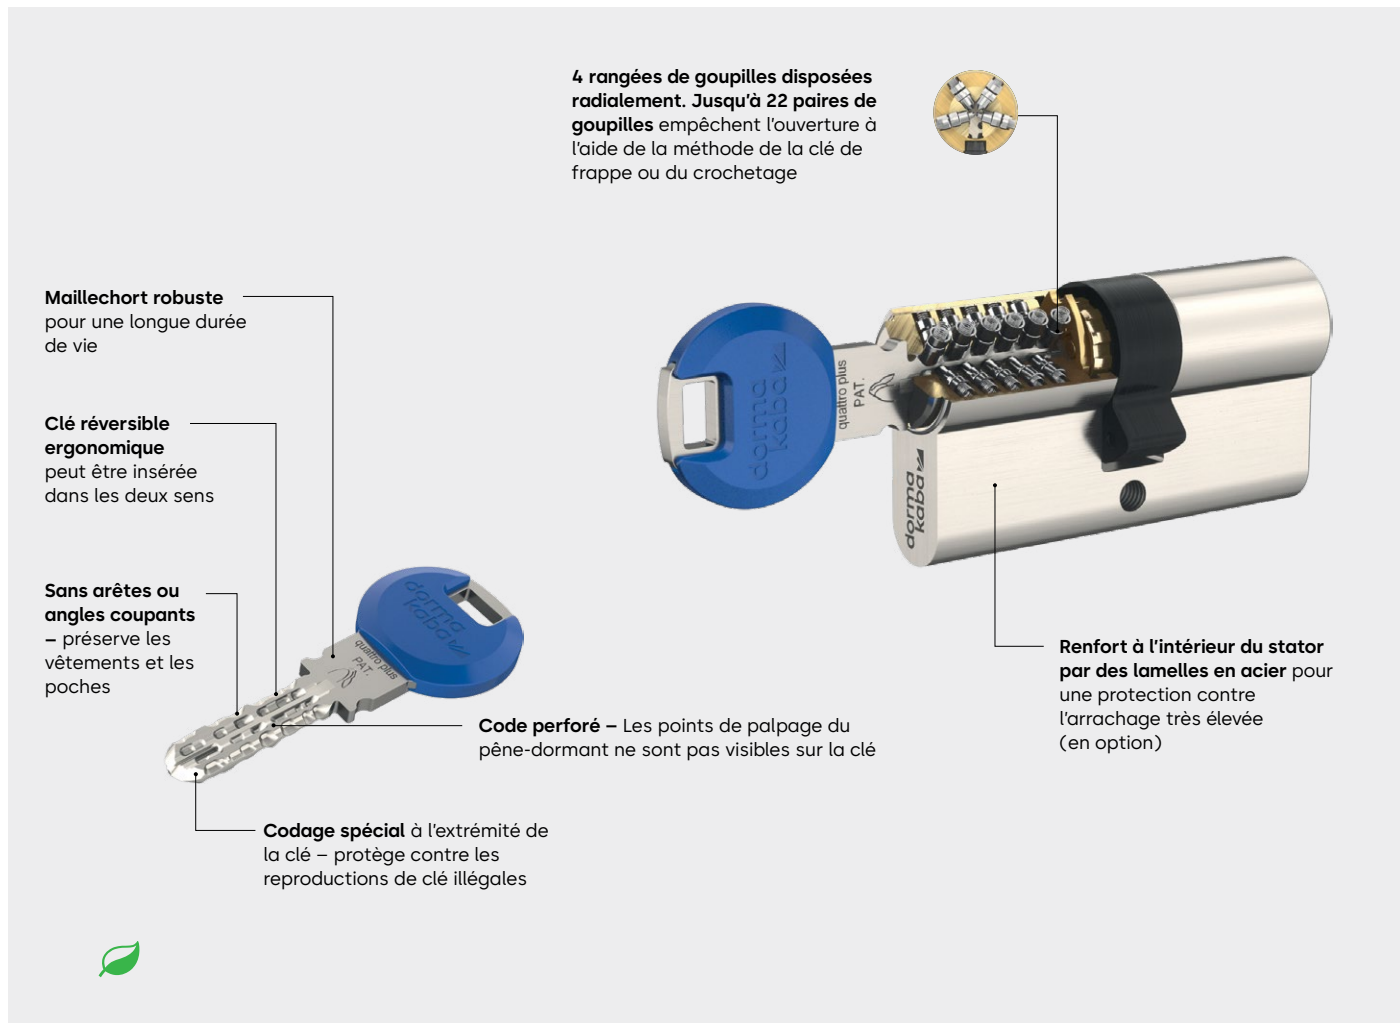

dormakaba quattro plus

Systeme à clé réversible

Le système à clé réversible quattro plus de dormakaba allie utilisation confortable et protection sur mesure pour votre installation de fermeture. Du fait de sa variabilité, il convient pour sécuriser et organiser l'accès à tous les bâtiments – de la maison individuelle aux bâtiments industriels et publics en passant par les complexes résidentiels.

Sûr

- Niveau de sécurité élevé par l'application des normes applicables telles que EN 1303 et DIN 18252
- Protection de longue durée avec le brevet européen EP2890856B1*
- La conception technique protège contre les méthodes d'ouverture les plus courantes

Confortable

- Clé réversible sans arêtes coupantes et insérable dans les deux sens
- Une seule clé pour l'utilisateur, avec des cylindres à fermeture identique ou dans une installation de fermeture

Flexible

- Utilisation flexible pour les types d'installation de fermeture simples à complexes
- Éléments de sécurité optionnels pour une protection encore supérieure
- Combinable avec les systèmes électroniques de dormakaba