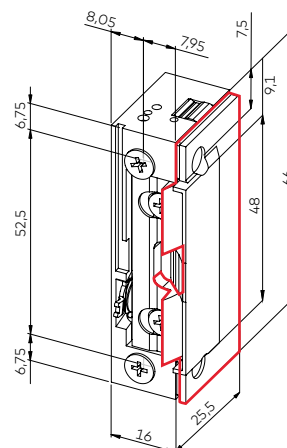

Basic-XS

Dati tecnici	Basic-XS SI, 12-24 V corrente continua/alternata	Basic-XS con guida scrocco Easy Adapt
N° ordine	15112244	15112243
Tensione di esercizio	12-24 V corrente continua/alternata	12-24 V corrente continua/alternata
Amperaggio	12 V corrente alternata: 250 mA 24 V corrente alternata: 500 mA 12 V corrente continua: 280 mA 24 V corrente continua: 560 mA	12 V corrente alternata: 250 mA 24 V corrente alternata: 500 mA 12 V corrente continua: 280 mA 24 V corrente continua: 560 mA
Protezione anti-interruzione	●	●
Funzione di sblocco (E)	●	●
Contatto di feedback (RR)	-	-
Montaggio neutrale	●	●
Scrocco a raggio	●	●
Guida scrocco Easy Adapt	-	●
Materiale scrocco/alloggiamento	Zamak	Zamak
Temperatura in funzione	-15 °C fino a +40 °C	-15 °C fino a +40 °C
porte antincendio a 2 ante	-	-

● sì   - no

Dimensioni dell'alloggiamento	Standard	Opzione
Altezza	66 mm	66 mm
Larghezza	16 mm	20,1 mm
Profondità	25,5 mm	25,5 mm

Con riserva di modifiche tecniche

05577751532, 05/21. Soggetto a modifiche.

Avete altre domande? Saremo lieti di offrirvi la nostra consulenza.

dormakaba Italia S.r.l. | IT-Milano (MI) · T +39 02 494842 | IT-Castel Maggiore (BO) · T +39 051 4178311 | info.it@dormakaba.com | www.dormakaba.it
dormakaba Schweiz AG | Hofwisenstrasse 24 | CH-8153 Rümlang | T +41 848 85 86 87 | info.ch@dormakaba.com | www.dormakaba.ch