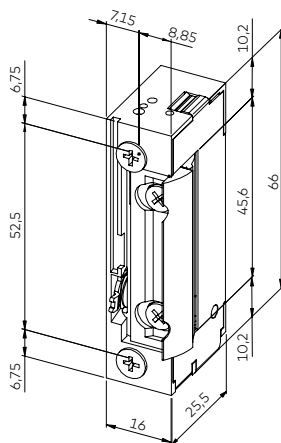

Basic-XS

Dati tecnici	Basic-XS SI, 12-24 V corrente continua/alternata	Basic-XS con guida scrocco Easy Adapt
N° ordine	15112244	15112243
Tensione di esercizio	12-24 V corrente continua/alternata	12-24 V corrente continua/alternata
Amperaggio	12 V corrente alternata: 250 mA 24 V corrente alternata: 500 mA 12 V corrente continua: 280 mA 24 V corrente continua: 560 mA	12 V corrente alternata: 250 mA 24 V corrente alternata: 500 mA 12 V corrente continua: 280 mA 24 V corrente continua: 560 mA
Protezione anti-interruzione	●	●
Funzione di sblocco (E)	●	●
Contatto di feedback (RR)	-	-
Montaggio neutrale	●	●
Scrocco a raggio	●	●
Guida scrocco Easy Adapt	-	●
Materiale scrocco/alloggiamento	Zamak	Zamak
Temperatura in funzione	-15 °C fino a +40 °C	-15 °C fino a +40 °C
porte antincendio a 2 ante	-	-

● sì   - no

Dimensioni dell'alloggiamento	Standard	Opzione
Altezza	66 mm	66 mm
Larghezza	16 mm	20,1 mm
Profondità	25,5 mm	25,5 mm

Con riserva di modifiche tecniche

05577751532, 05/21. Soggetto a modifiche.

Avete altre domande? Saremo lieti di offrirvi la nostra consulenza.

dormakaba Italia S.r.l. | IT-Milano (MI) · T +39 02 494842 | IT-Castel Maggiore (BO) · T +39 051 4178311 | info.it@dormakaba.com | www.dormakaba.it
dormakaba Schweiz AG | Hofwisenstrasse 24 | CH-8153 Rümlang | T +41 848 85 86 87 | info.ch@dormakaba.com | www.dormakaba.ch