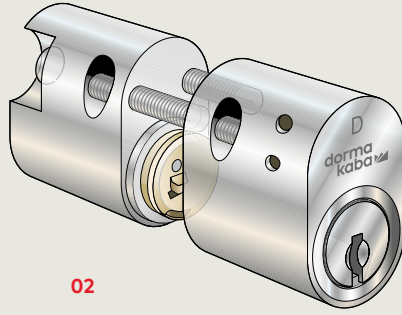

01

02

03

04

05

06

07

08

09

10

01
2048, 2048D
Ovaali yksittäissylinteri,
ulkopuoli

02
2048CF, 2048CFD
Ovaali kaksoissylinteri

03
2048F
Ovaali yksittäissylinteri,
sisäpuoli

04
1082
Pyöreä yksittäissylinteri,
ulkopuoli

05
1083
Pyöreä kaksoissylinteri

06
1084
Pyöreä yksittäissylinteri,
sisäpuoli

07
1071
Sylinteri postilaatikoihin
ja kaappeihin

08
2048FG
Ovaali yksittäissylinteri
lukittaviin kädensijoihin

09
4000
Eurosylinteri,
yksipuolinen

10
20067
Avainputki asunnon
avainten tilapäiseen
säilytykseen.

Valikoima tavallisimmista expert plus -sylinteriohjelman malleista. Tarkempaa tietoa mittapiirustuksineen dormakaban tuoteluettelossa.