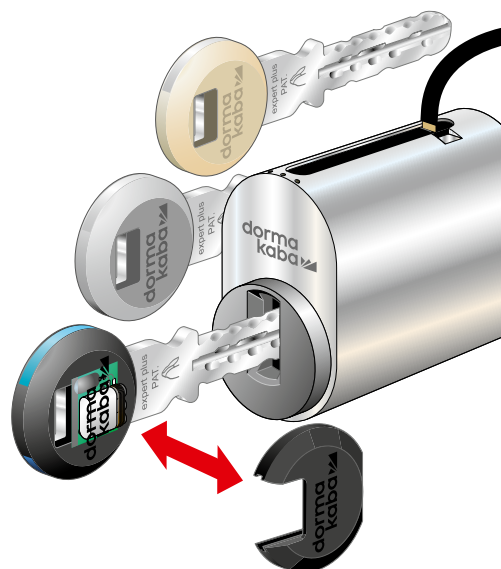

Integroitavissa dormakaban elektronisiin lukkoihin ja kulunvalvontajärjestelmiin

Kun investoit expert plus -lukkojärjestelmään, voit integroida sen dormakaban elektronisiin lukkoihin ja kulunvalvontajärjestelmiin. expert plus -avain päivitetään vaihtamalla avainpanta legic- tai Mifare-avainpantaan.

- tilauslomakkeen
- henkilötodistuksen
- valvontakortin

Riippulukko

01

02

03

04

01 310 Moduulisylinterille 2000. Itselukittuva lukko, jossa avaimen voi poistaa sekä lukitussa että aukiasennossa.

02 312 Kellaritilojen ja vinttien lukitsemiseen. Kaltareiden ja luukkujen sisäpuoliseen lukitukseen ja alle 200 kg:n painoisten veneiden sekä polkupyörien lukitukseen. Vakiotoimitus ei-itselukittuvana, avaimen voi poistaa vain lukitusasennossa. Saatavana myös itselukittuvana.