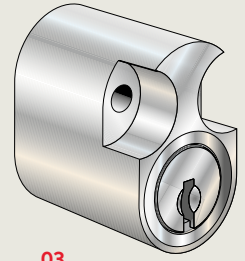

01

02

03

04

05

06

07

08

09

10

01
2048, 2048D
Ovaali yksittäissylinteri,
ulkopuoli

02
2048CF, 2048CFD
Ovaali kaksoissylinteri

03
2048F
Ovaali yksittäissylinteri,
sisäpuoli

04
1082
Pyöreä yksittäissylinteri,
ulkopuoli

05
1083
Pyöreä kaksoissylinteri

06
1084
Pyöreä yksittäissylinteri,
sisäpuoli

07
1071
Sylinteri postilaatikoihin
ja kaappeihin

08
2048FG
Ovaali yksittäissylinteri
lukittaviin kädensijoihin

09
4000
Eurosylinteri,
yksipuolinen

10
20067
Avainputki asunnon
avainten tilapäiseen
säilytykseen.

Valikoima tavallisimmista expert plus -sylinteriohjelman malleista. Tarkempaa tietoa mittapiirustuksineen dormakaban tuoteluettelossa.