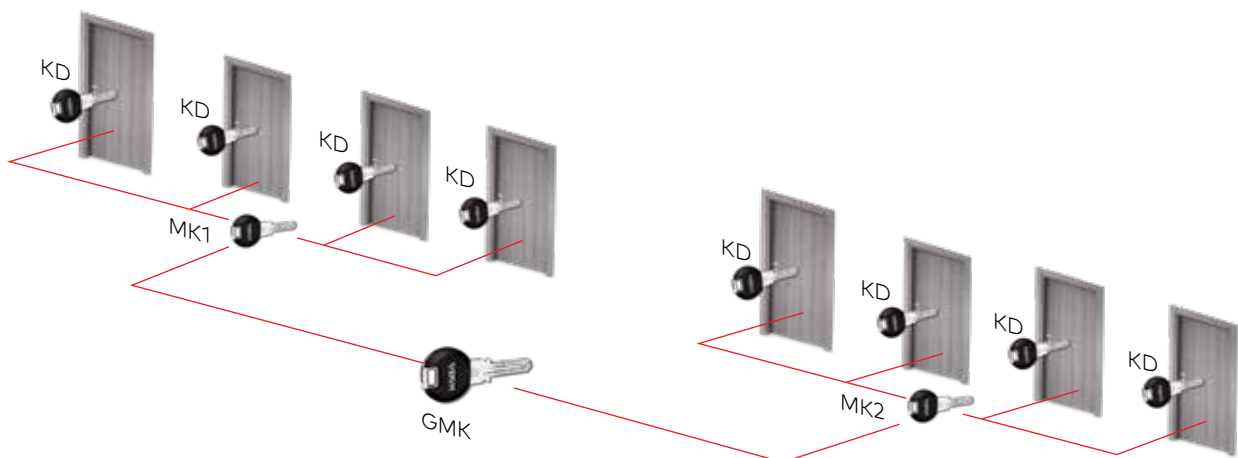

Toegangsbeheer op maat

Slim georganiseerd met hoofdsleutelsystemen

De hoofdsleutelsystemen zijn een complete productlijn met uitgebreide, beveiligde toegangsopties die voor zowel grote als kleine gebouwen voor niche-klantprofielen kunnen worden aangepast. De verschillende typologieën van de hoofdsleutelsystemen van dormakaba worden hieronder afgebeeld:

Niet gelijksluitend (KD)

Elke cilinder kan met een eigen sleutel worden bediend.

Gelijksluitend (KA)

Meerdere cilinders met dezelfde permutatie kunnen door dezelfde sleutel worden geopend.

Standaard vergrendelingsystemen (CK)

Elke sleutel opent zijn eigen cilinder en het centraal vergrendelingsysteem (bijv. de hoofdingang van een flatgebouw).

Hoofdsleutelsysteem (MK)

Elke cilinder wordt geopend met een eigen individuele sleutel en de hoofdsleutel.

Groot hoofdsleutelsysteem (GMK)

Elke cilinder wordt geopend met een eigen individuele sleutel, de hoofdsleutel en de grote hoofdsleutel.

Complex hoofdsleutelsysteem

Individuele sleutels of hoofdsleutels van verschillende cilindergroepen kunnen een of meerdere cilinders van andere groepen openen en kunnen worden uitgebreid tot het grote hoofdsleutelsysteem (GGMK).