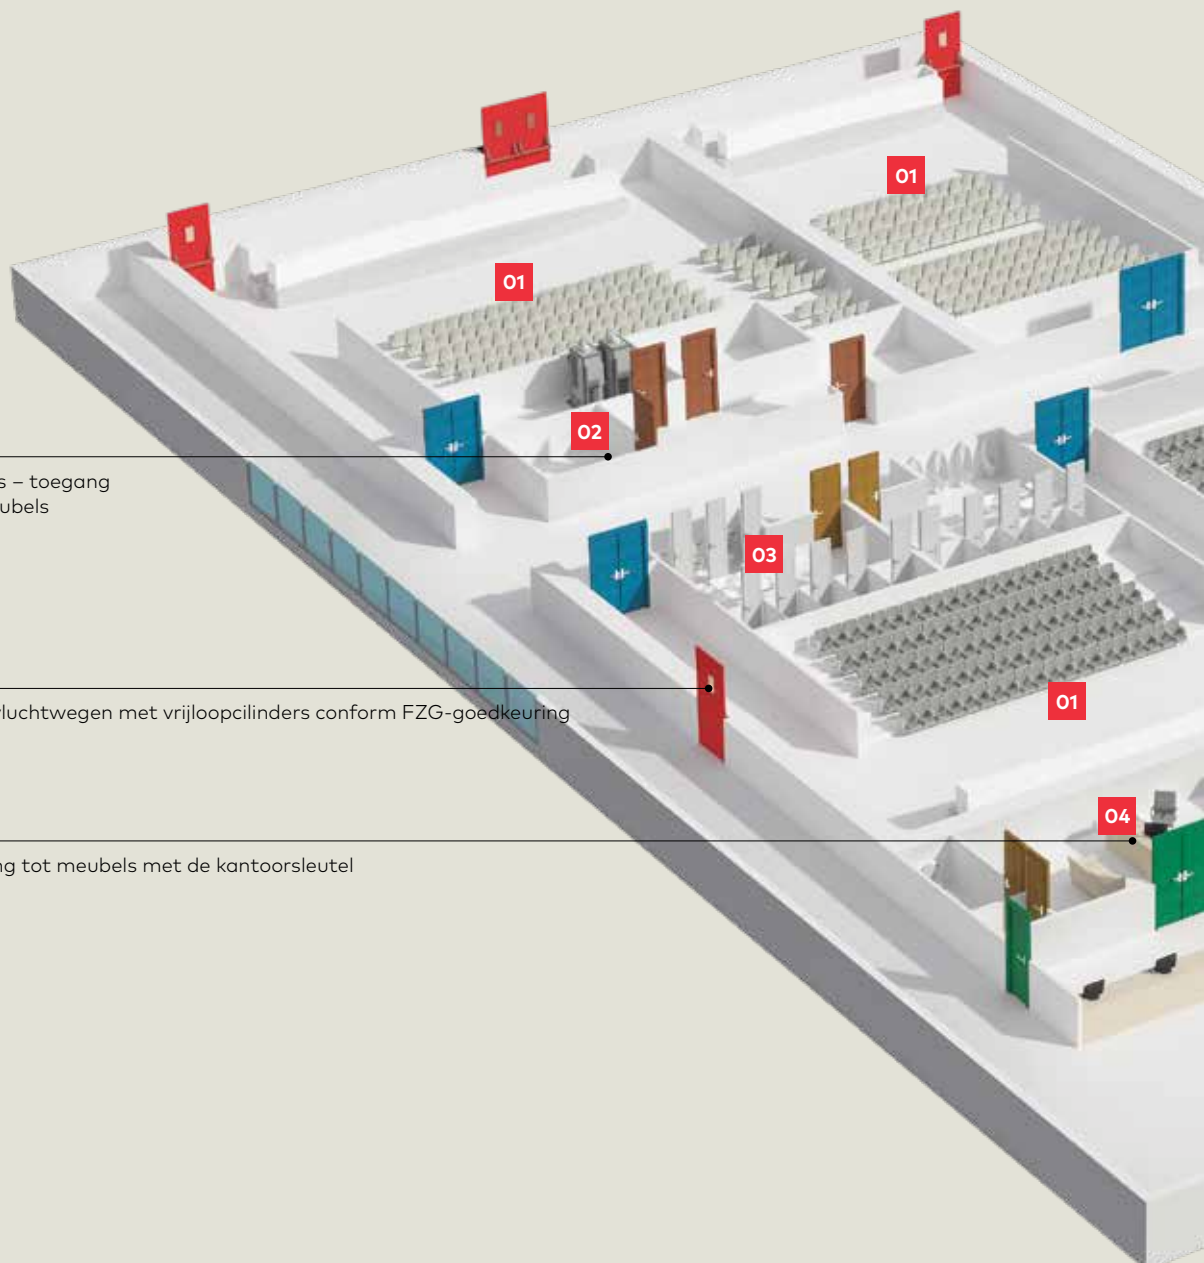

Theaters en bioscopen

Beveiliging in entertainment

Entertainment is onbetwistbaar een van de snelst groeiende industrieën met steeds meer toegangsmogelijkheden. Activiteitscentra schieten als paddenstoelen uit de grond, zelfs in kleinere dorpen. Deze centra worden druk bezocht waardoor een betere beveiliging noodzakelijk is. Het hoofdsleutelsysteem integreert naadloos het toegangsmechanisme voor meerdere schermen in theaters.

Hoofdsleutelsystemen zijn ook zeer efficiënt voor het beheer van nooduitgangen in zulke grote commerciële locaties en eenvoudig te gebruiken voor het personeel tijdens noodsituaties. Met de vrijloopcilinders met FZG-goedkeuring zijn open vluchtwegen tijdens noodsituaties gegarandeerd.

- **01**
  Bioscoop
- **02**
  Bergruimte
- **03**
  Toiletten
- **04**
  Administratiekantoor
- **05**
  Ticketbalie
- **06**
  Keuken
- **07**
  Cafetaria

Lockers – toegang tot meubels

Open vluchtwegen met vrijloopcilinders conform FZG-goedkeuring

Toegang tot meubels met de kantoor sleutel