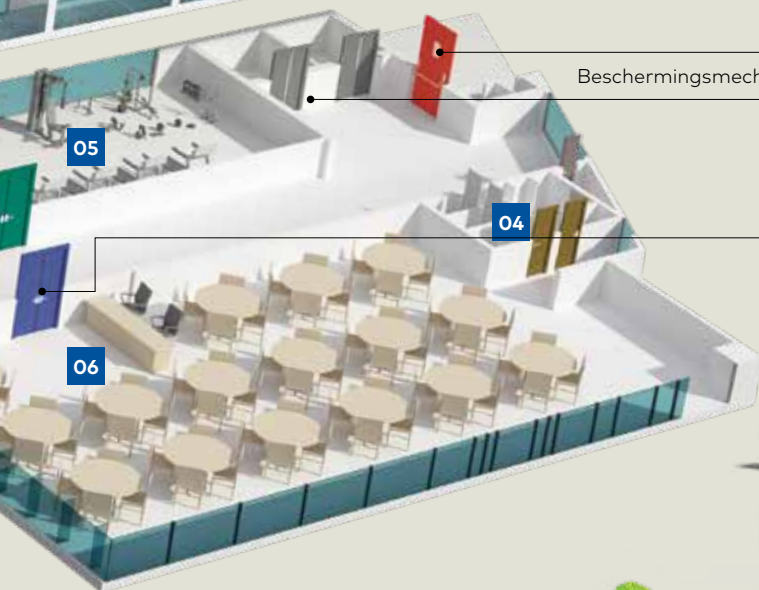

Open vluchtwegen met vrijloopcylinders conform FZG-goedkeuring

Gastenkamer met gekleurde sleutel voor eenvoudige identificatie

Beschermingsmechanisme tegen stof, weerinvloeden en insecten

Liftcontrole

Klaslokaal – beveiliging met de knopkruk aan de binnenkant en sleutelslot aan de buitenkant