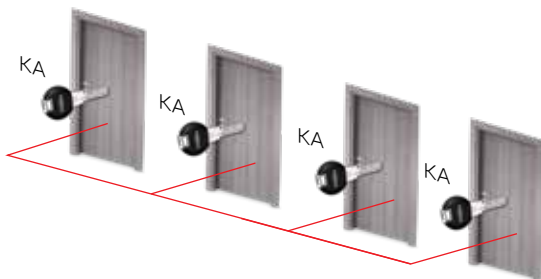

Een hoofdsleutelsysteem is een sleutelsysteem waarbij bepaalde sleutels een aantal vooraf bepaalde deuren kan openen. Het systeem maakt een uitgebreide analyse en beoordeling van de vereisten van onze klanten. Het systeem biedt bovendien oplossingen voor de meest complexe uitdagingen op het gebied van toegangsbeheer, het helpt met het beheer, verlaagt vervangingskosten voor sleutels en is handig omdat er minder sleutels in omloop zijn. Het geeft ook snel toegang tot alle ruimtes binnen het gebouw, bijv. voor beveiligingspersoneel en managers. Dit is niet alleen handig, het kan in noodgevallen levens redden.

Toegangsbeheer op maat

Slim georganiseerd met hoofdsleutelsystemen

De hoofdsleutelsystemen zijn een complete productlijn met uitgebreide, beveiligde toegangsopties die voor zowel grote als kleine gebouwen voor niche-klantprofielen kunnen worden aangepast. De verschillende typologieën van de hoofdsleutelsystemen van dormakaba worden hieronder afgebeeld:

Niet gelijksluitend (KD)

Elke cilinder kan met een eigen sleutel worden bediend.

Gelijksluitend (KA)

Meerdere cilinders met dezelfde permutatie kunnen door dezelfde sleutel worden geopend.

Standaard vergrendelingsystemen (CK)

Elke sleutel opent zijn eigen cilinder en het centraal vergrendelingsysteem (bijv. de hoofdingang van een flatgebouw).

Hoofdsleutelsysteem (MK)

Elke cilinder wordt geopend met een eigen individuele sleutel en de hoofdsleutel.