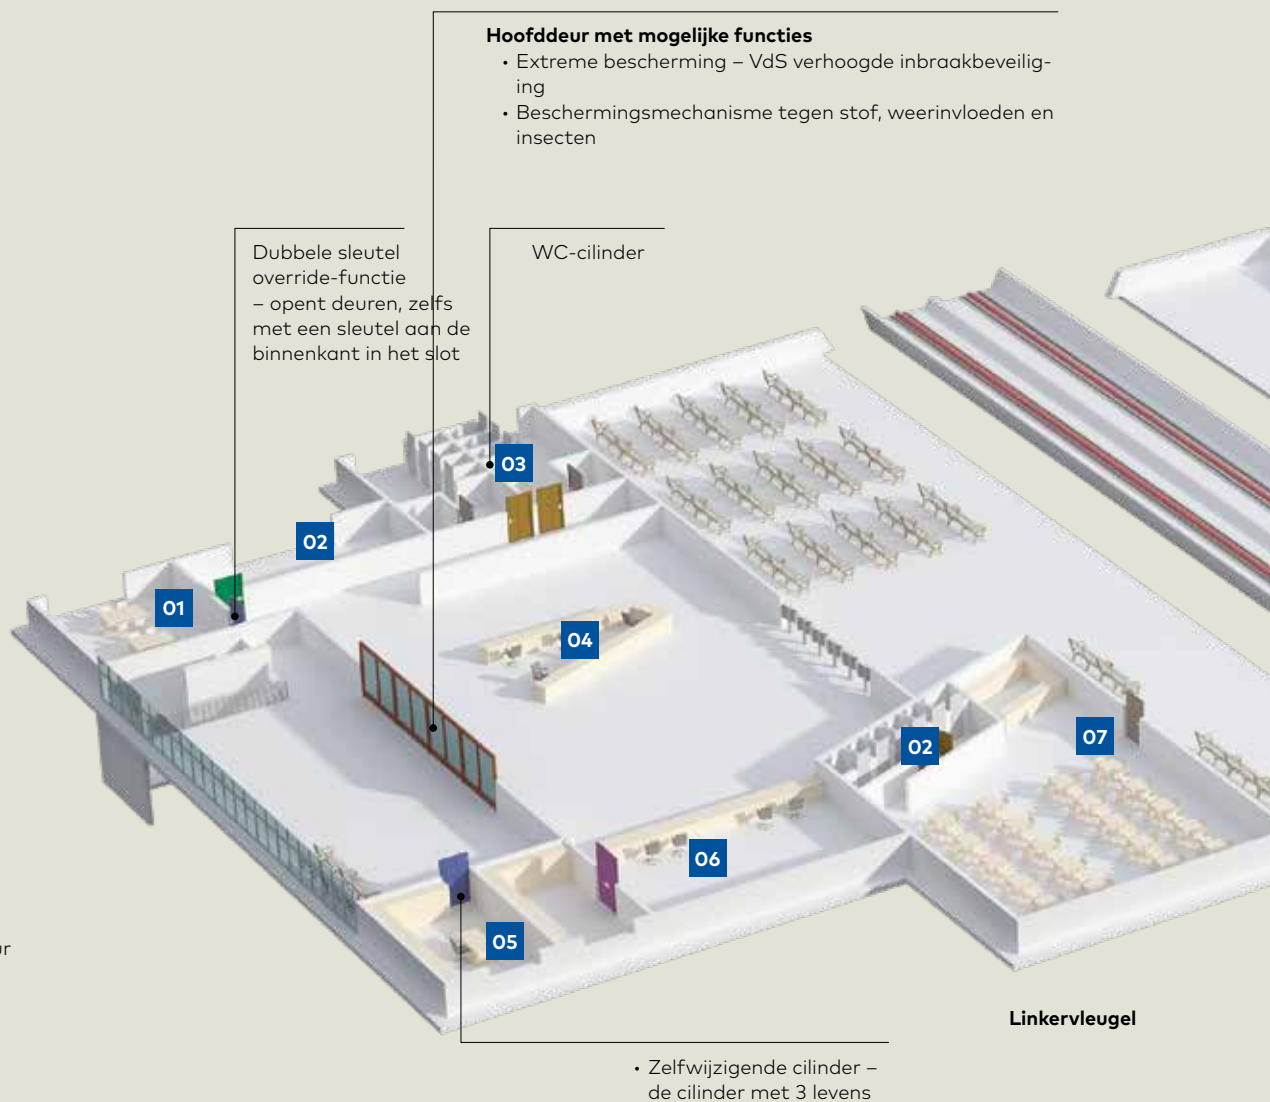

Trein- en metrostations

Publieke ruimte met extra beveiligde zones

Het dreigingsniveau in publieke ruimtes is wereldwijd exponentieel toegenomen. Vandaag geldt voor publieke ruimtes het hoogste beveiligingsniveau. Zo vereist bijvoorbeeld een metrostation een hoog niveau van openbare veiligheid en tevens grote infrastructurele investeringen. Door de kwetsbaarheid van een openbare omgeving is het garanderen van een dergelijke veiligheid een technische uitdaging. Dit is waar de hoofdsleutelsystemen van pas komen.

Het hoofdsleutelsysteem faciliteert de bewegingsvrijheid in zones voor passagiers, beperkt de toegang tot veiligheidsafdelingen, zoals de verkeerscontrole ruimte, de geldkamer, de stroomruimte, de ruimte met signaleringsapparatuur enz. Vele luchthavens, metrostations, winkelcentra en andere publieke ruimtes wereldwijd worden door hoofdsleutelsystemen van dormakaba beveiligd.

- **01**
  Lerarenkamer
- **02**
  Stroomruimte
- **03**
  Toiletten
- **04**
  Helpdesk
- **05**
  Geldruimte
- **06**
  Ticketbalie
- **07**
  Wachruimte
- **08**
  Technische ruimte
- **09**
  Treinpersoneelsruimte
- **10**
  Batterijruimte
- **11**
  Aanvullend substation
- **12**
  SCR
- **13**
  Ruimte signaleringsapparatuur