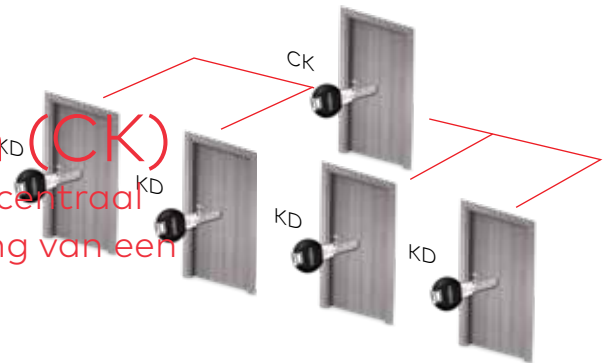

Toegangsbeheer op maat

Slim georganiseerd met hoofdsleutelsystemen

De hoofdsleutelsystemen zijn een complete productlijn met uitgebreide, beveiligde toegangsopties die voor zowel grote als kleine gebouwen voor niche-klantprofielen kunnen worden aangepast. De verschillende typologieën van de hoofdsleutelsystemen van dormakaba worden hieronder afgebeeld:

Niet gelijksluitend (KD)

Elke cilinder kan met een eigen sleutel worden bediend.

Gelijksluitend (KA)

Meerdere cilinders met dezelfde permutatie kunnen door dezelfde sleutel worden geopend.

Standaard vergrendelingsystemen (CK)

Elke sleutel opent zijn eigen cilinder en het centraal vergrendelingsysteem (bijv. de hoofdingang van een flatgebouw).

Hoofdsleutelsysteem (MK)

Elke cilinder wordt geopend met een eigen individuele sleutel en de hoofdsleutel.

Groot hoofdsleutelsysteem (GMK)

Elke cilinder wordt geopend met een eigen individuele sleutel, de hoofdsleutel en de grote hoofdsleutel.

Complex hoofdsleutelsysteem

Individuele sleutels of hoofdsleutels van verschillende cilindergroepen kunnen een of meerdere cilinders van andere groepen openen en kunnen worden uitgebreid tot het grote hoofdsleutelsysteem (GGMK).