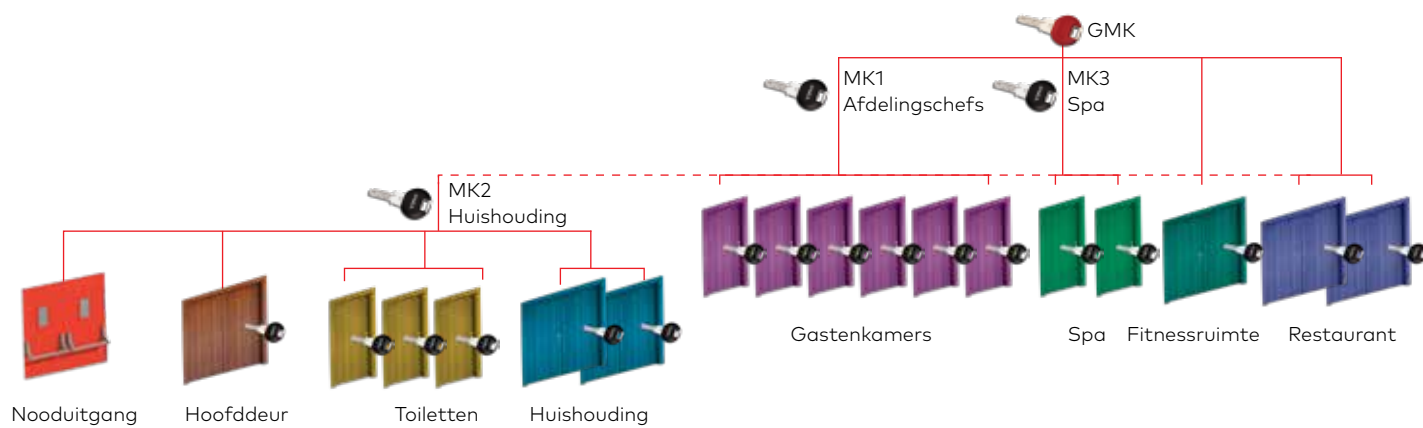

Toegang tot meubels met de bezoekerssleutel

WC-cilinder

Toegang met de duplo-functie alleen wanneer de slotstift open is

Hoofddeur met mogelijke functies

- Extreme bescherming – VdS verhoogde inbraakbeveiliging
- Beschermingsmechanisme tegen stof, weerinvloeden en insecten

Open vluchtwegen met vrijloopcylinders conform FZG-goedkeuring

Gastenkamer met gekleurde sleutel voor eenvoudige identificatie

Beschermingsmechanisme tegen stof, weerinvloeden en insecten

Liftcontrole

Klaslokaal – beveiliging met de knopkruk aan de binnenkant en sleutelslot aan de buitenkant

Hoofdsleutelsystemen zijn ook zeer efficiënt voor het beheer van nooduitgangen in zulke grote commerciële locaties en eenvoudig te gebruiken voor het personeel tijdens noodsituaties. Met de vrijloopcilinders met FZG-goedkeuring zijn open vluchtwegen tijdens noodsituaties gegarandeerd.