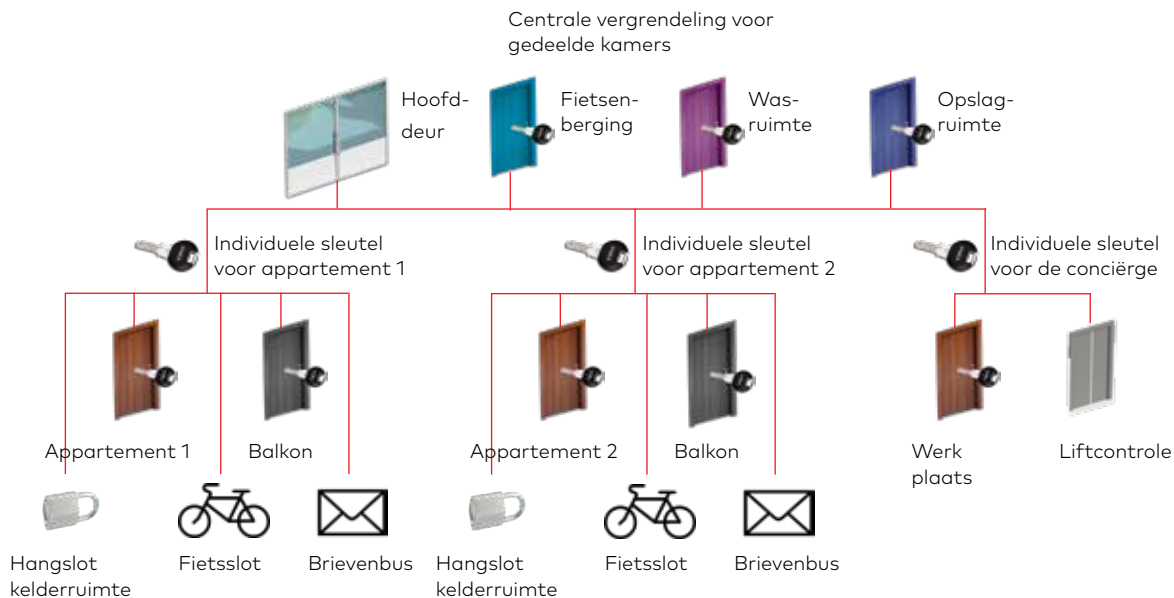

Hoofddeur met mogelijke functies

- Extreme bescherming – VdS verhoogde inbraakbeveiliging
- Beschermingsmechanisme tegen stof, weerinvloeden en insecten
- Dubbele sleutel override-functie – BSZ