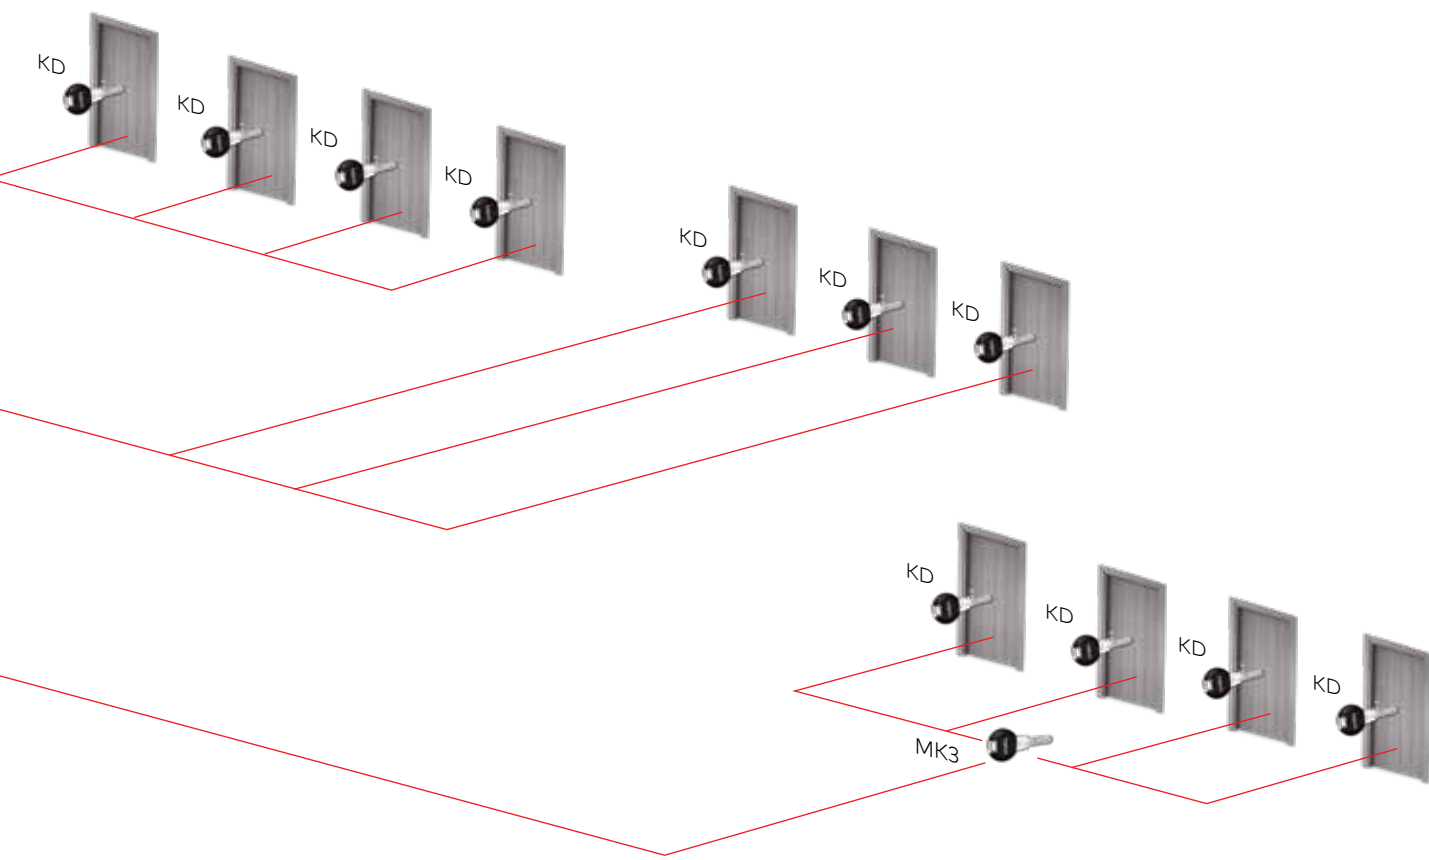

Toegangsbeheer op maat

Slim georganiseerd met hoofdsleutelsystemen

De hoofdsleutelsystemen zijn een complete productlijn met uitgebreide, beveiligde toegangsopties die voor zowel grote als kleine gebouwen voor niche-klantprofielen kunnen worden aangepast. De verschillende typologieën van de hoofdsleutelsystemen van dormakaba worden hieronder afgebeeld:

Niet gelijksluitend (KD)

Elke cilinder kan met een eigen sleutel worden bediend.

Gelijksluitend (KA)

Meerdere cilinders met dezelfde permutatie kunnen door dezelfde sleutel worden geopend.

Standaard vergrendelingsystemen (CK)

Elke sleutel opent zijn eigen cilinder en het centraal vergrendelingsysteem (bijv. de hoofdingang van een flatgebouw).

Hoofdsleutelsysteem (MK)

Elke cilinder wordt geopend met een eigen individuele sleutel en de hoofdsleutel.

Groot hoofdsleutelsysteem (GMK)

Elke cilinder wordt geopend met een eigen individuele sleutel, de hoofdsleutel en de grote hoofdsleutel.

Complex hoofdsleutelsysteem

Individuele sleutels of hoofdsleutels van verschillende cilindergroepen kunnen een of meerdere cilinders van andere groepen openen en kunnen worden uitgebreid tot het grote hoofdsleutelsysteem (GGMK).