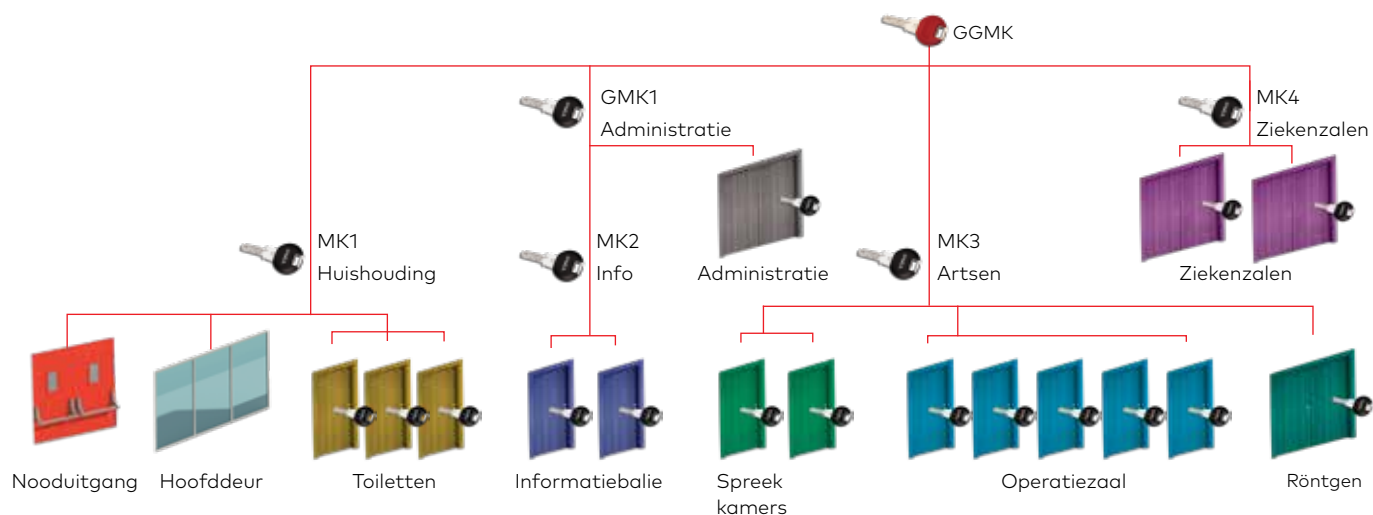

Ziekenhuis

Gevoelige gebieden beveiligen

Medische zorginstellingen hebben meerdere gevoelige zones waardoor regeling en controle van de toegang cruciaal zijn. In een dergelijk drukke omgeving moet de toegangscontrole functioneel, eenvoudig en technisch feilloos zijn. De implementatie van een hoofdsleutelsysteem in zowel kleine klinieken als grote ziekenhuizen kan de efficiëntie aanzienlijk verhogen. Door toepassing van een hoofdsleutelsysteem in een medische zorginstelling is snellere toegang tot de spoedafdelingen zoals operatiezalen gegarandeerd, en wordt meteen de toegang tot gevaarlijke zones met radioactieve apparaten beperkt.

Medische zorginstellingen wereldwijd vertrouwen op de hoofdsleutelsystemen van dormakaba voor veilige en beveiligde medische omgevingen voor patiënten, professionals en mensen in het algemeen.

- 01**
Röntgenkamer
- 02**
Administratie
- 03**
Ziekenzalen
- 04**
Toiletten
- 05**
Spreekkamers
- 06**
Informatiebalie
- 07**
Operatiezalen

Beschermingsmechanisme tegen stof, weerinvloeden en insecten

Liftcontrole

Gekleurde sleutelclips voor eenvoudige organisatie

Open vluchtwegen met vrijloopcilinders conform FZG-goedkeuring

WC-cilinder

Klaslokaal – beveiliging met de knopkruk aan de binnenkant en sleutelslot aan de buitenkant

WC-cilinder

Klaslokaalfunctie – beveiliging met de knopdruk aan de binnenkant en sleutelslot aan de buitenkant

Dubbele sleutel override-functie – opent deuren, zelfs met een sleutel aan de binnenkant in het slot