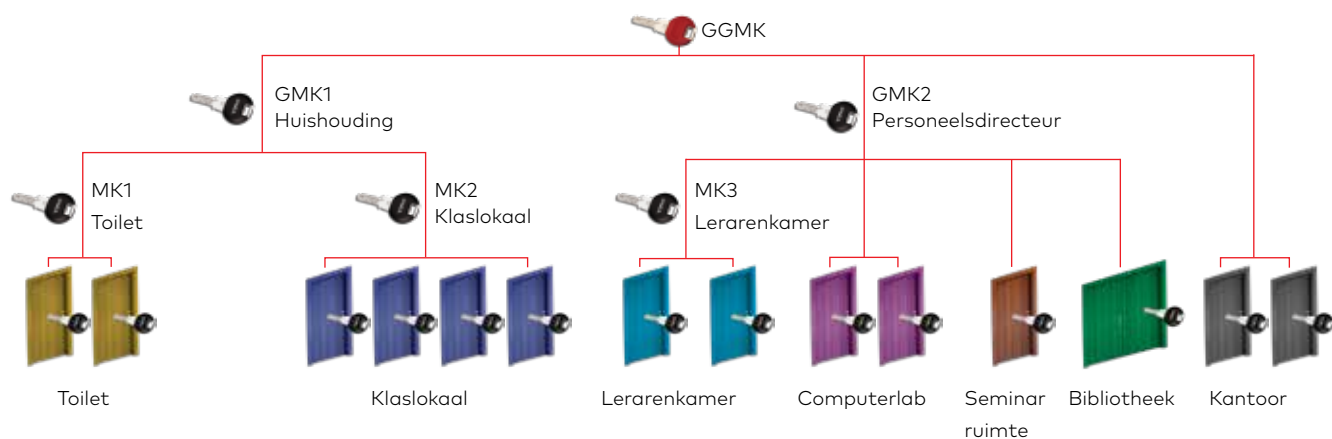

Of het nu om kleine scholen of grote universiteitscampussen gaat, onze hoofdsleutelsystemen bieden verhoogde beveiliging en een besturingsmechanisme zonder rompslomp.

Functies zoals lockers met meubelcilinders of de klaslokaalfunctie verhogen de beveiliging van de locatie en kunnen in een hoofdsleutelsysteem worden geïntegreerd.

- 01**
Klaslokaal
- 02**
Lerarenkamer
- 03**
Toiletten
- 04**
Kantoor
- 05**
Computerlab
- 06**
Seminarruimte
- 07**
Activiteitengebied
- 08**
Bibliotheek

Toegang tot meubels met de sleutel van het computerlab

Klaslokaalfunctie/koppelingsfunctie – beveiliging met de knopdruk aan de binnenkant en sleutelslot aan de buitenkant

WC-cilinder

Dubbele sleutel override-functie – opent deuren, zelfs met een sleutel aan de binnenkant in het slot

Ziekenhuis

Gevoelige gebieden beveiligen

Medische zorginstellingen hebben meerdere gevoelige zones waardoor regeling en controle van de toegang cruciaal zijn. In een dergelijk drukke omgeving moet de toegangscontrole functioneel, eenvoudig en technisch feilloos zijn. De implementatie van een hoofdsleutelsysteem in zowel kleine klinieken als grote ziekenhuizen kan de efficiëntie aanzienlijk verhogen. Door toepassing van een hoofdsleutelsysteem in een medische zorginstelling is snellere toegang tot de spoedafdelingen zoals operatiezalen gegarandeerd, en wordt meteen de toegang tot gevaarlijke zones met radioactieve apparaten beperkt.