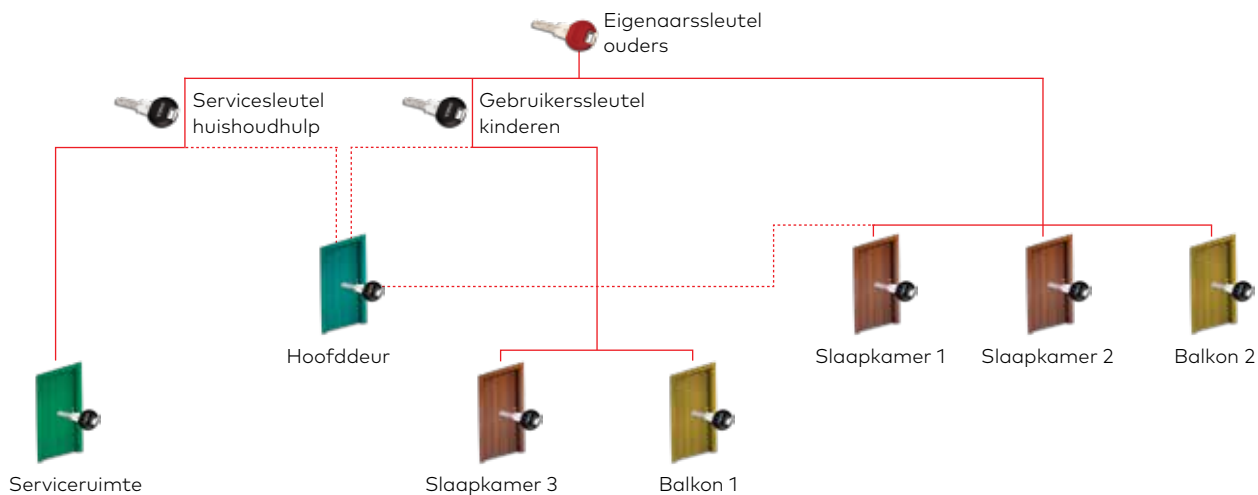

Met de Kaba sluitcilinder en SAT-functie (Secure Access Temporary – veilige tijdelijke toegang) heeft de huishoudhulp alleen toegang tot de voordeur wanneer de eigenaarsleutel de servicefunctie heeft geactiveerd.

Een hoofdsleutelsysteem biedt een extra beveiligingsniveau en groter gemak bij het verlenen of beperken van de toegang tot uw woning.

01
Serviceruimte

02
Gastentoilet

03
Slaapkamer 1

04
Slaapkamer 2

05
Slaapkamer 3

06
Toilet 1

07
Toilet 2

Raam- en terrassloten

Veilige tijdelijke toegang – SAT
voor servicepersoneel

WC-cilinder

Hoofddeur met mogelijke functies

- Thermisch onderbroken cilinder voor passiefhuizen
- Extreme bescherming – VdS verhoogde inbraakbeveiliging
- Beschermingsmechanisme tegen stof, weerinvloeden en insecten
- Veilige tijdelijke toegang – SAT
- Dubbele sleutel override-functie – BSZ
- Zelfwijzigende cilinder – de cilinder met 3 levens

Benedenverdieping

Centrale vergrendelingsystemen voor flatgebouwen

Beveiliging en organisatie

Hoofdsleutelsystemen worden in flatgebouwen gebruikt. Hoofddeuren zoals ingangen van ondergrondse parkeerterreinen en kelders kunnen door alle huurders met hun toegewezen appartementssleutels worden geopend en gesloten. De appartementssleutels van de huurders kunnen echter niet de appartementen van andere huurders openen. Hoofdsleutelsystemen kunnen worden uitgebreid door brievenbussen, kelders en gemeenschappelijke parkeergarage aan appartementssleutels toe te wijzen, zodat alleen de desbetreffende huurder toegang