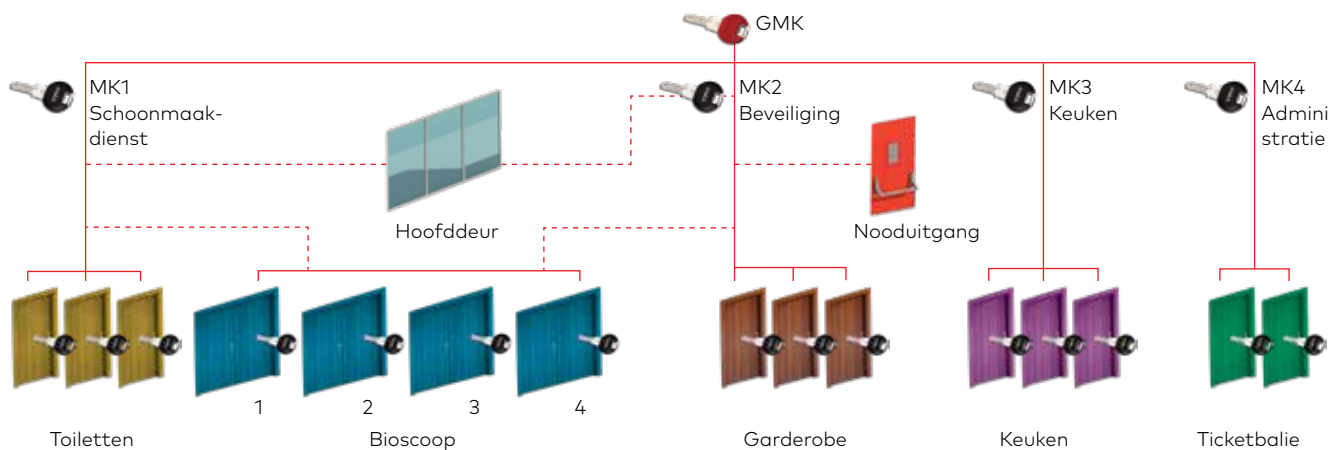

Hoofdsleutelsystemen zijn ook zeer efficiënt voor het beheer van nooduitgangen in zulke grote commerciële locaties en eenvoudig te gebruiken voor het personeel tijdens noodsituaties. Met de vrijloopcilinders met FZG-goedkeuring zijn open vluchtwegen tijdens noodsituaties gegarandeerd.

- 01**
Bioscoop
- 02**
Bergruimte
- 03**
Toiletten
- 04**
Administratiekantoor
- 05**
Ticketbalie
- 06**
Keuken
- 07**
Cafetaria

Lockers – toegang tot meubels

Open vluchtwegen met vrijloopcilinders conform FZG-goedkeuring

Toegang tot meubels met de kantoor sleutel

Trein- en metrostations

Publieke ruimte met extra beveiligde zones

Het dreigingsniveau in publieke ruimtes is wereldwijd exponentieel toegenomen. Vandaag geldt voor publieke ruimtes het hoogste beveiligingsniveau. Zo vereist bijvoorbeeld een metrostation een hoog niveau van openbare veiligheid en tevens grote infrastructurele investeringen. Door de kwetsbaarheid van een openbare omgeving is het garanderen van een dergelijke veiligheid een technische uitdaging. Dit is waar de hoofdsleutelsystemen van pas komen.

Het hoofdsleutelsysteem faciliteert de bewegingsvrijheid in zones voor passagiers, beperkt de toegang tot veiligheidsafdelingen, zoals de verkeerscontrole ruimte, de geldkamer, de stroomruimte, de ruimte met signaleringsapparatuur enz. Vele luchthavens, metrostations, winkelcentra en andere publieke ruimtes wereldwijd worden door hoofdsleutelsystemen van dormakaba beveiligd.