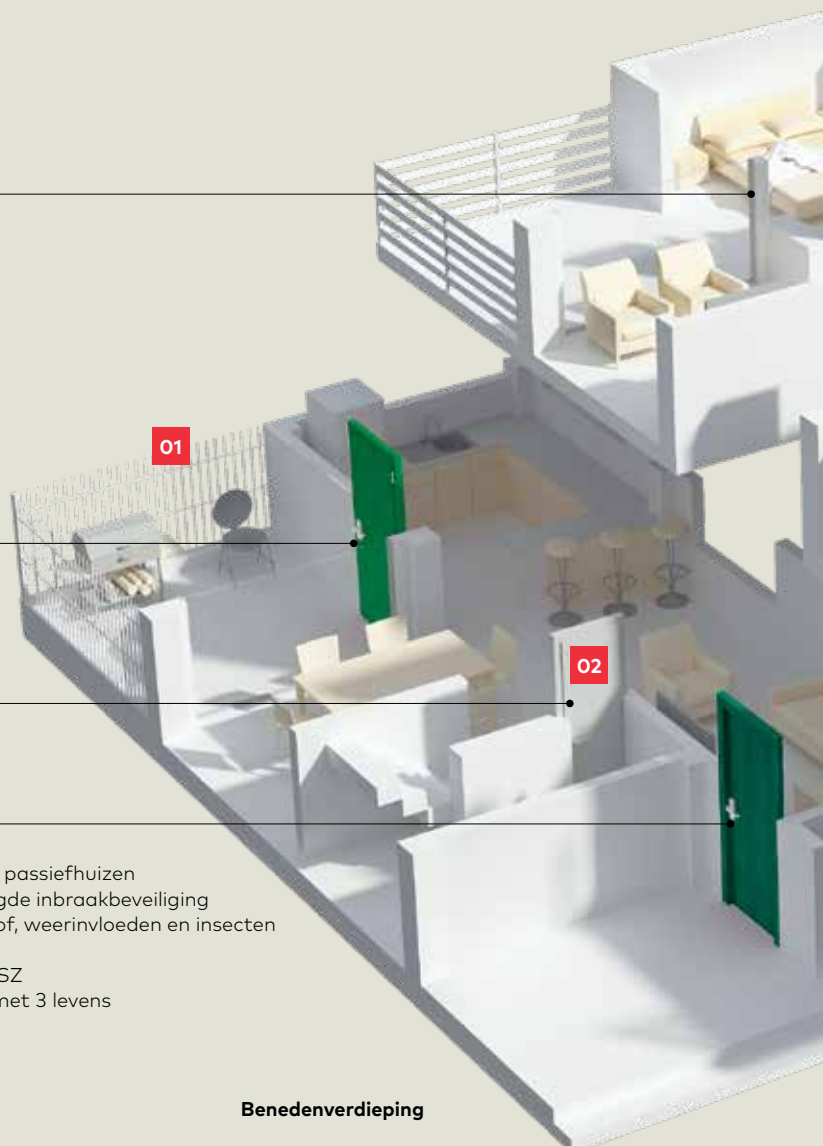

Een hoofdsleutelsysteem biedt een extra beveiligingsniveau en groter gemak bij het verlenen of beperken van de toegang tot uw woning.

01
Serviceruimte

02
Gastentoilet

03
Slaapkamer 1

04
Slaapkamer 2

05
Slaapkamer 3

06
Toilet 1

07
Toilet 2

Raam- en terrassloten

Veilige tijdelijke toegang – SAT
voor servicepersoneel

WC-cilinder

Hoofddeur met mogelijke functies

- Thermisch onderbroken cilinder voor passiefhuizen
- Extreme bescherming – VdS verhoogde inbraakbeveiliging
- Beschermingsmechanisme tegen stof, weerinvloeden en insecten
- Veilige tijdelijke toegang – SAT
- Dubbele sleutel override-functie – BSZ
- Zelfwijzigende cilinder – de cilinder met 3 levens