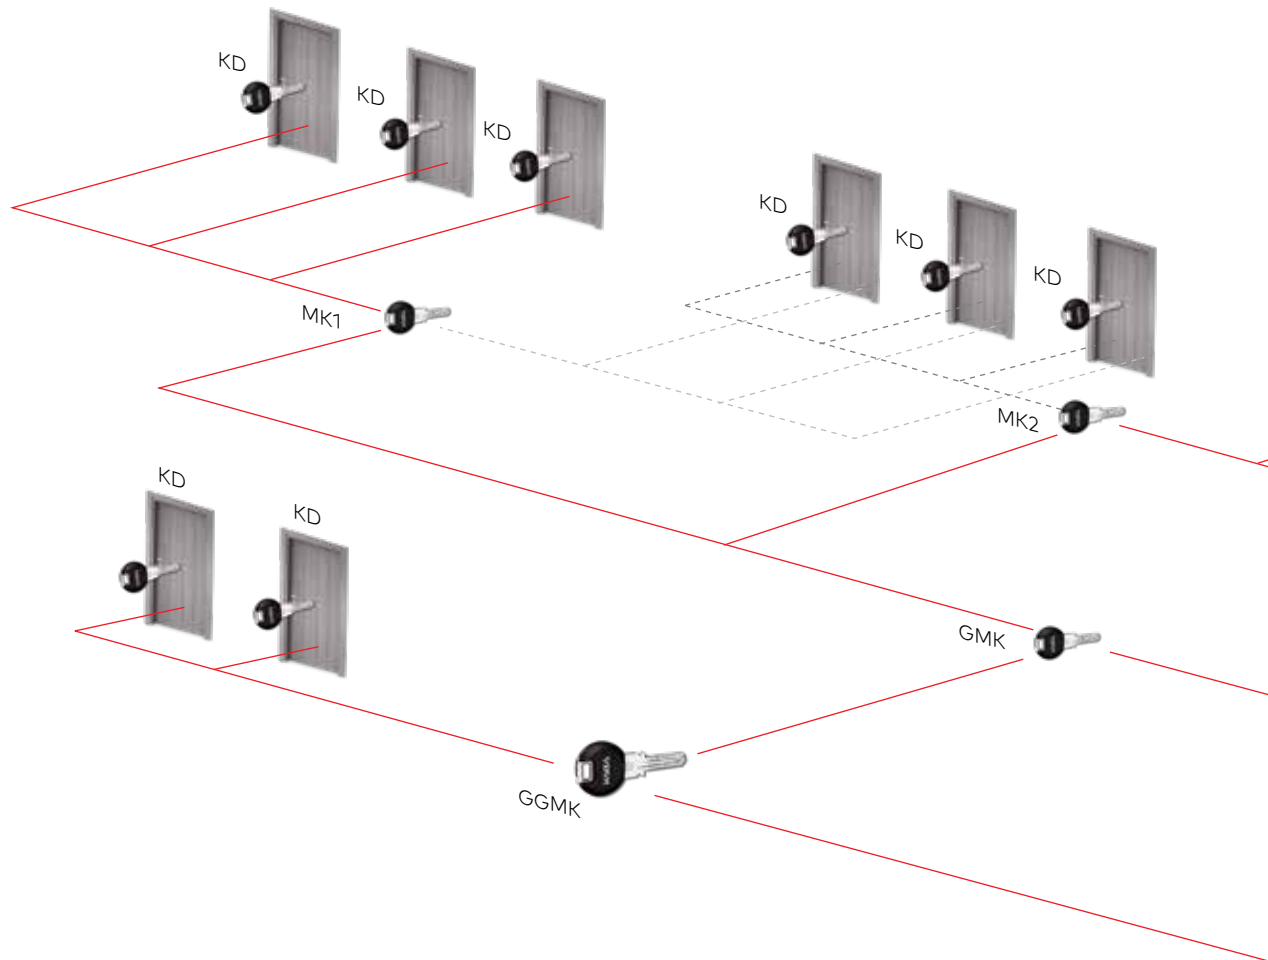

Toegangsbeheer op maat

Slim georganiseerd met hoofdsleutelsystemen

De hoofdsleutelsystemen zijn een complete productlijn met uitgebreide, beveiligde toegangsopties die voor zowel grote als kleine gebouwen voor niche-klantprofielen kunnen worden aangepast. De verschillende typologieën van de hoofdsleutelsystemen van dormakaba worden hieronder afgebeeld:

Niet gelijksluitend (KD)

Elke cilinder kan met een eigen sleutel worden bediend.

Gelijksluitend (KA)

Meerdere cilinders met dezelfde permutatie kunnen door dezelfde sleutel worden geopend.

Standaard vergrendelingsystemen (CK)

Elke sleutel opent zijn eigen cilinder en het centraal vergrendelingsysteem (bijv. de hoofdingang van een flatgebouw).

Hoofdsleutelsysteem (MK)

Elke cilinder wordt geopend met een eigen individuele sleutel en de hoofdsleutel.

Groot hoofdsleutelsysteem (GMK)

Elke cilinder wordt geopend met een eigen individuele sleutel, de hoofdsleutel en de grote hoofdsleutel.

Complex hoofdsleutelsysteem

Individuele sleutels of hoofdsleutels van verschillende cilindergroepen kunnen een of meerdere cilinders van andere groepen openen en kunnen worden uitgebreid tot het grote hoofdsleutelsysteem (GGMK).