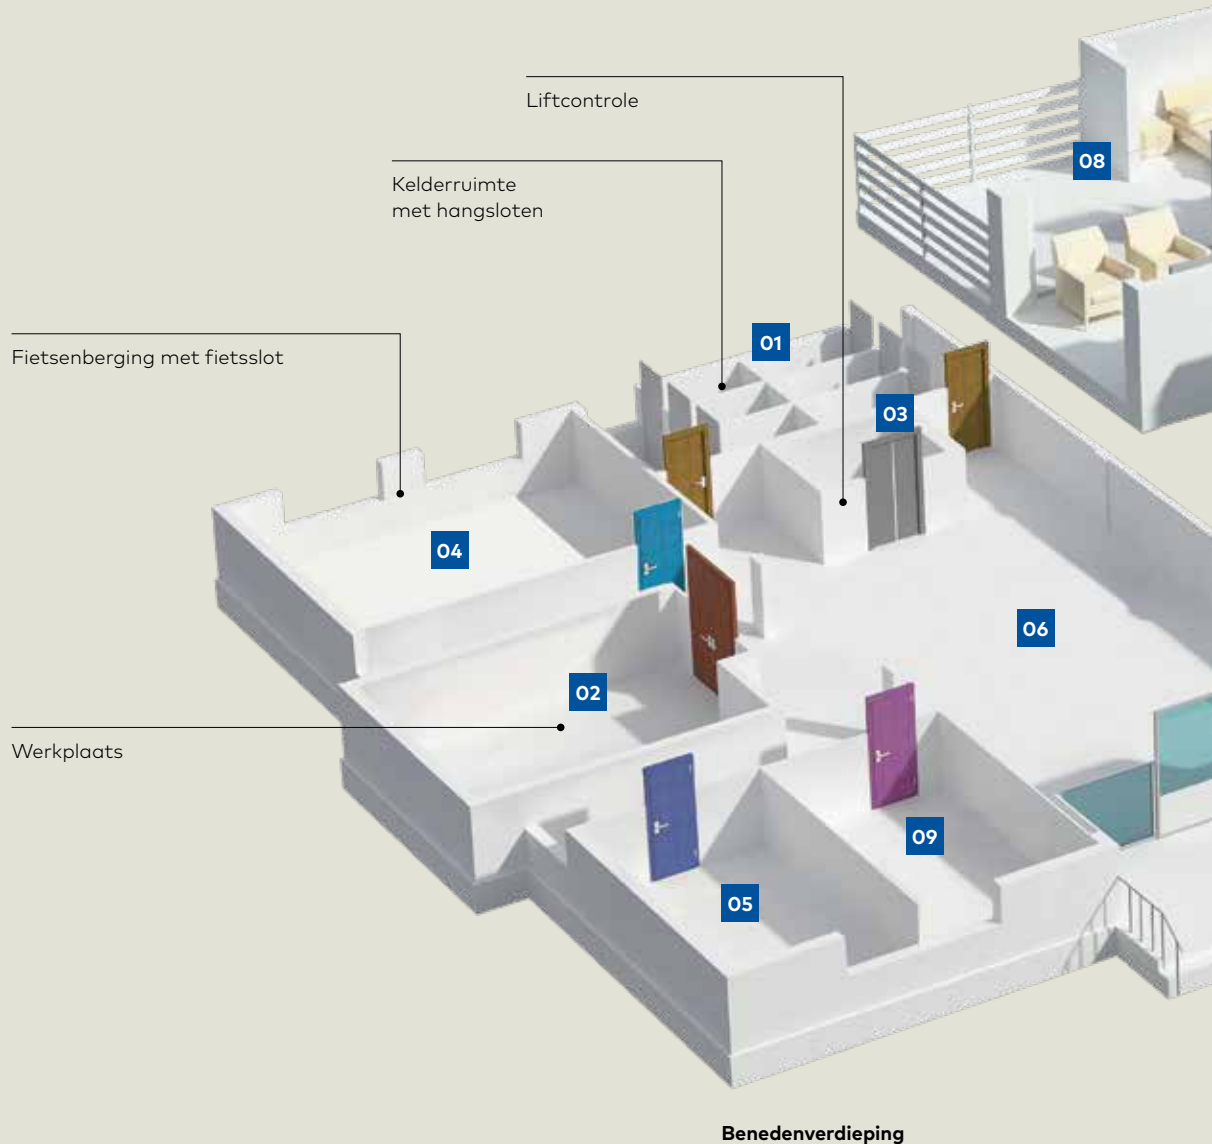

Centrale vergrendelingsystemen voor flatgebouwen

Beveiliging en organisatie

Hoofdsleutelsystemen worden in flatgebouwen gebruikt. Hoofddeuren zoals ingangen van ondergrondse parkeerterreinen en kelders kunnen door alle huurders met hun toegewezen appartementssleutels worden geopend en gesloten. De appartementssleutels van de huurders kunnen echter niet de appartementen van andere huurders openen. Hoofdsleutelsystemen kunnen worden uitgebreid door brievenbussen, kelders en gemeenschappelijke parkeergarage aan appartementssleutels toe te wijzen, zodat alleen de desbetreffende huurder toegang

heeft.

De huurders hoeven voor alle deuren slechts een sleutel mee te nemen. Op deze manier hoeven conciërges geen sleutels voor gemeenschappelijke ruimtes te laten maken, toe te wijzen of te beheren. Op hun beurt bieden de sleutels van huurders alleen toegang tot voor hen relevante deuren, zoals de hoofdingang en gemeenschappelijke en onderhoudsgebieden.

- **01**
  Kelder
- **02**
  Werkplaats
- **03**
  Lift
- **04**
  Fietsenberging
- **05**
  Wasruimte
- **06**
  Entreehal
- **07**
  Brievenbus
- **08**
  Appartement
- **09**
  Opslagruimte