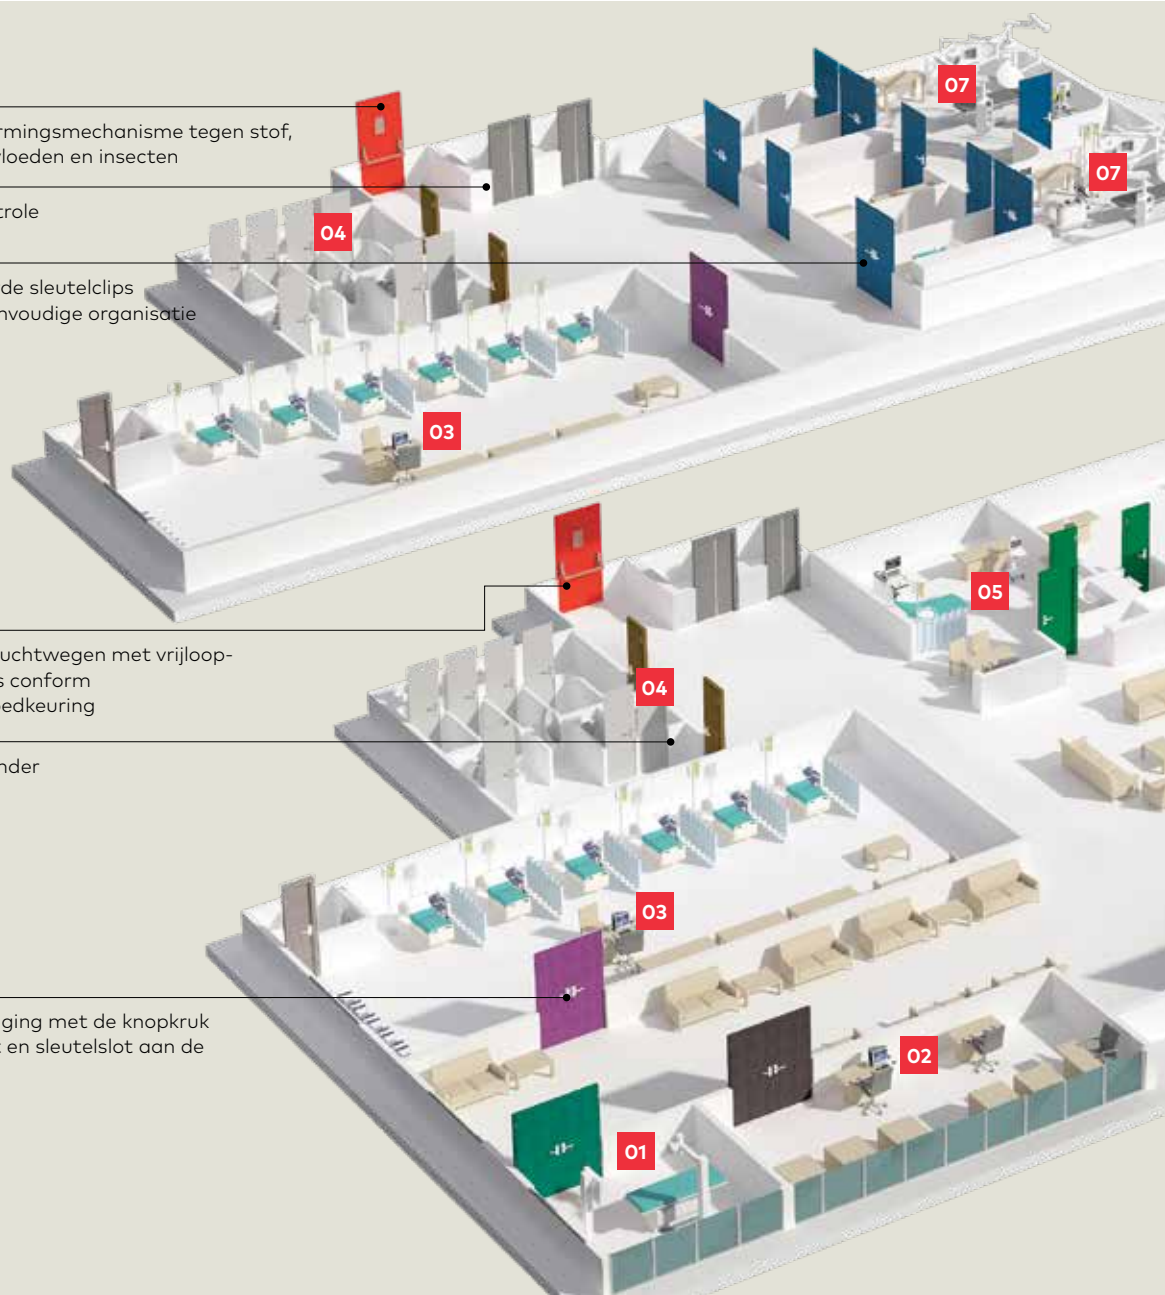

Medische zorginstellingen wereldwijd vertrouwen op de hoofdsleutelsystemen van dormakaba voor veilige en beveiligde medische omgevingen voor patiënten, professionals en mensen in het algemeen.

- 01**
Röntgenkamer
- 02**
Administratie
- 03**
Ziekenzalen
- 04**
Toiletten
- 05**
Spreekkamers
- 06**
Informatiebalie
- 07**
Operatiezalen

Beschermingsmechanisme tegen stof, weerinvloeden en insecten

Liftcontrole

Gekleurde sleutelclips voor eenvoudige organisatie

Open vluchtwegen met vrijloopcilinders conform FZG-goedkeuring

WC-cilinder

Klaslokaal – beveiliging met de knopkruk aan de binnenkant en sleutelslot aan de buitenkant