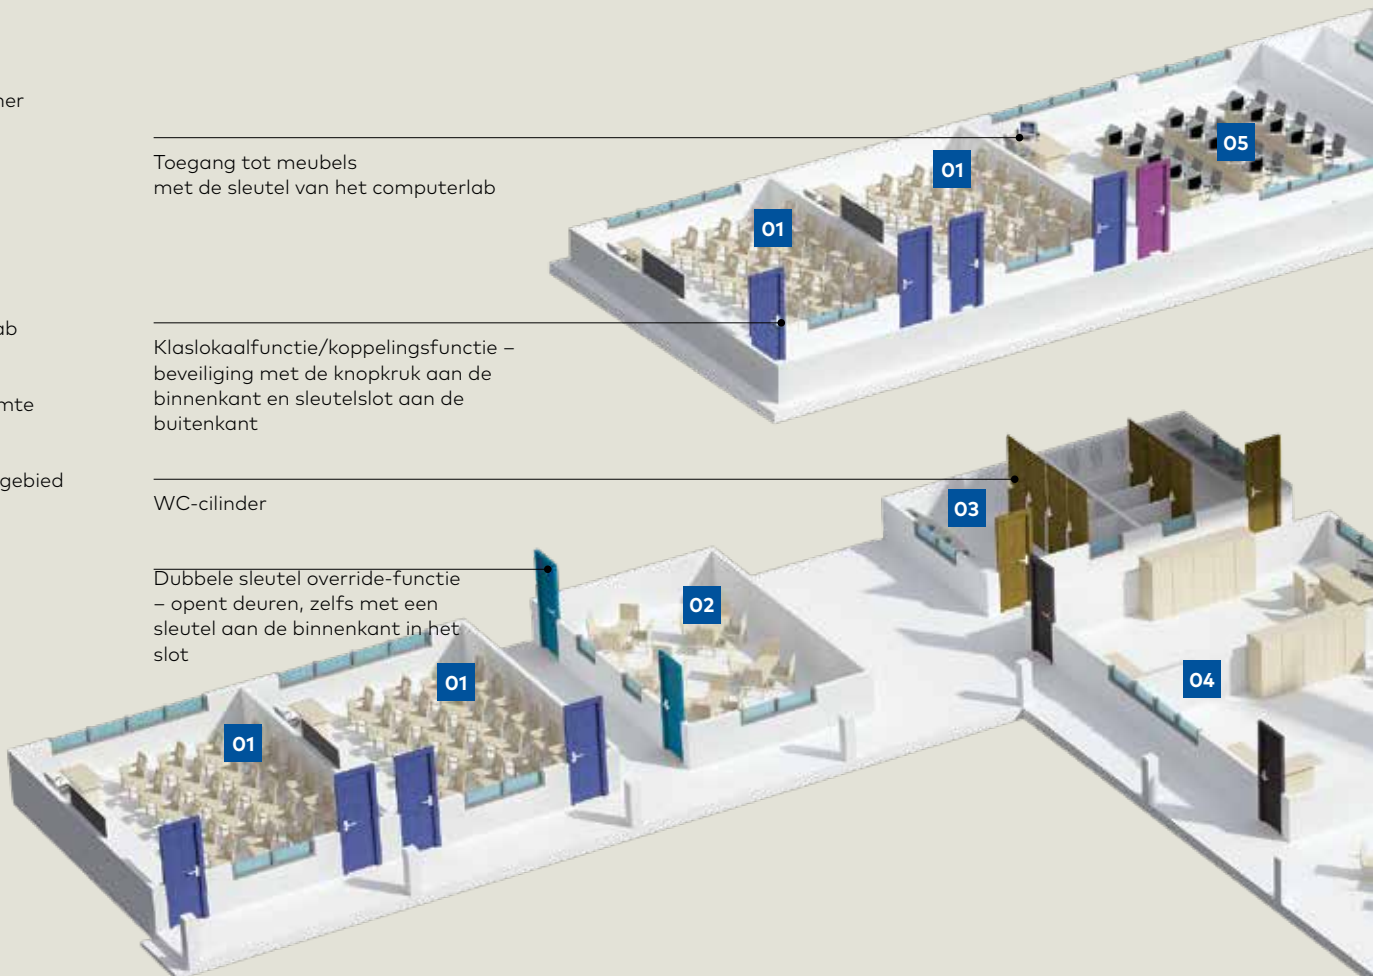

Onderwijs

Complexe deursituaties inclusief klaslokalen

Onderwijsinstellingen hebben zich ontwikkeld van eenvoudige klaslokalen tot grote complexen die meerdere onderwijsfaciliteiten huisvesten. Op een campus met vele toegangspunten kan het beheer van een traditioneel sleutelsysteem zeer omslachtig en onveilig zijn voor de schoolleiding. Hier kunnen hoofdsleutelsystemen de beveiliging aanzienlijk verbeteren.

Of het nu om kleine scholen of grote universiteitscampussen gaat, onze hoofdsleutelsystemen bieden verhoogde beveiliging en een besturingsmechanisme zonder rompslomp.

Functies zoals lockers met meubelcilinders of de klaslokaalfunctie verhogen de beveiliging van de locatie en kunnen in een hoofdsleutelsysteem worden geïntegreerd.

- **01**
  Klaslokaal
- **02**
  Lerarenkamer
- **03**
  Toiletten
- **04**
  Kantoor
- **05**
  Computerlab
- **06**
  Seminarruimte
- **07**
  Activiteitengebied
- **08**
  Bibliotheek

Toegang tot meubels met de sleutel van het computerlab

Klaslokaalfunctie/koppelingsfunctie – beveiliging met de knopdruk aan de binnenkant en sleutelslot aan de buitenkant

WC-cilinder

Dubbele sleutel override-functie – opent deuren, zelfs met een sleutel aan de binnenkant in het slot