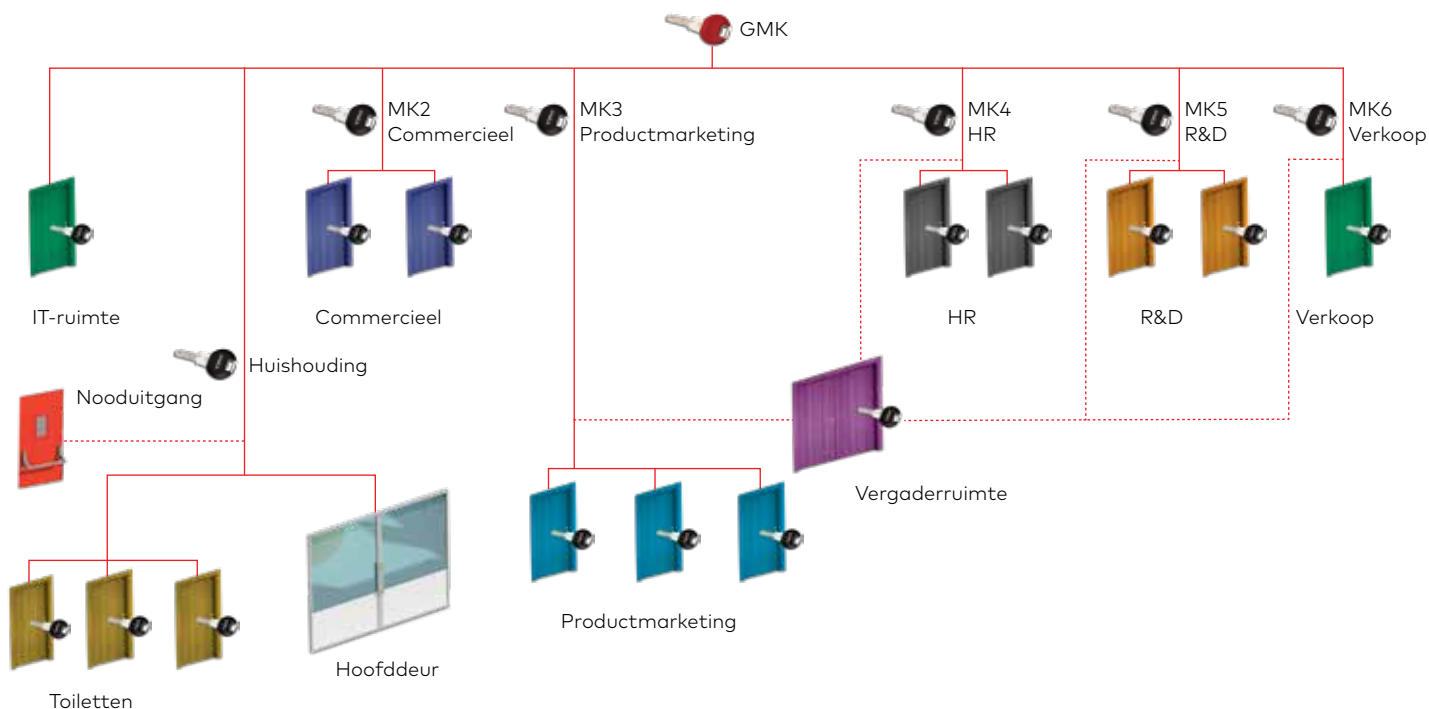

Toegangsbeheer op maat

Slim georganiseerd met hoofdsleutelsystemen

De hoofdsleutelsystemen zijn een complete productlijn met uitgebreide, beveiligde toegangsopties die voor zowel grote als kleine gebouwen voor niche-klantprofielen kunnen worden aangepast. De verschillende typologieën van de hoofdsleutelsystemen van dormakaba worden hieronder afgebeeld:

- 01**
Nooduitgang
- 02**
IT-serversruimte
- 03**
Toiletten
- 04**
Lift
- 05**
Ontvangsthall
- 06**
Commercieel
- 07**
Vergaderruimtes
- 08**
Productmarketing
- 09**
R&D
- 10**
Verkoop
- 11**
Vergaderruimtes

Liftcontrole

WC-cilinder

Individuele sleutel voor externe serviceprovider

Nooduitgang met mogelijke functies

- Open vluchtwegen met vrijloopcilinders conform FZG-goedkeuring
- Beschermingsmechanisme tegen stof, weerinvloeden en insecten

Benedenverdieping

Zelfwijzende cilinder – de cilinder met 3 levens

Toegang tot meubels met de HR-sleutel – gevoelige documenten

Dubbele sleutel override-functie – opent deuren, zelfs met een sleutel aan de binnenkant in het slot