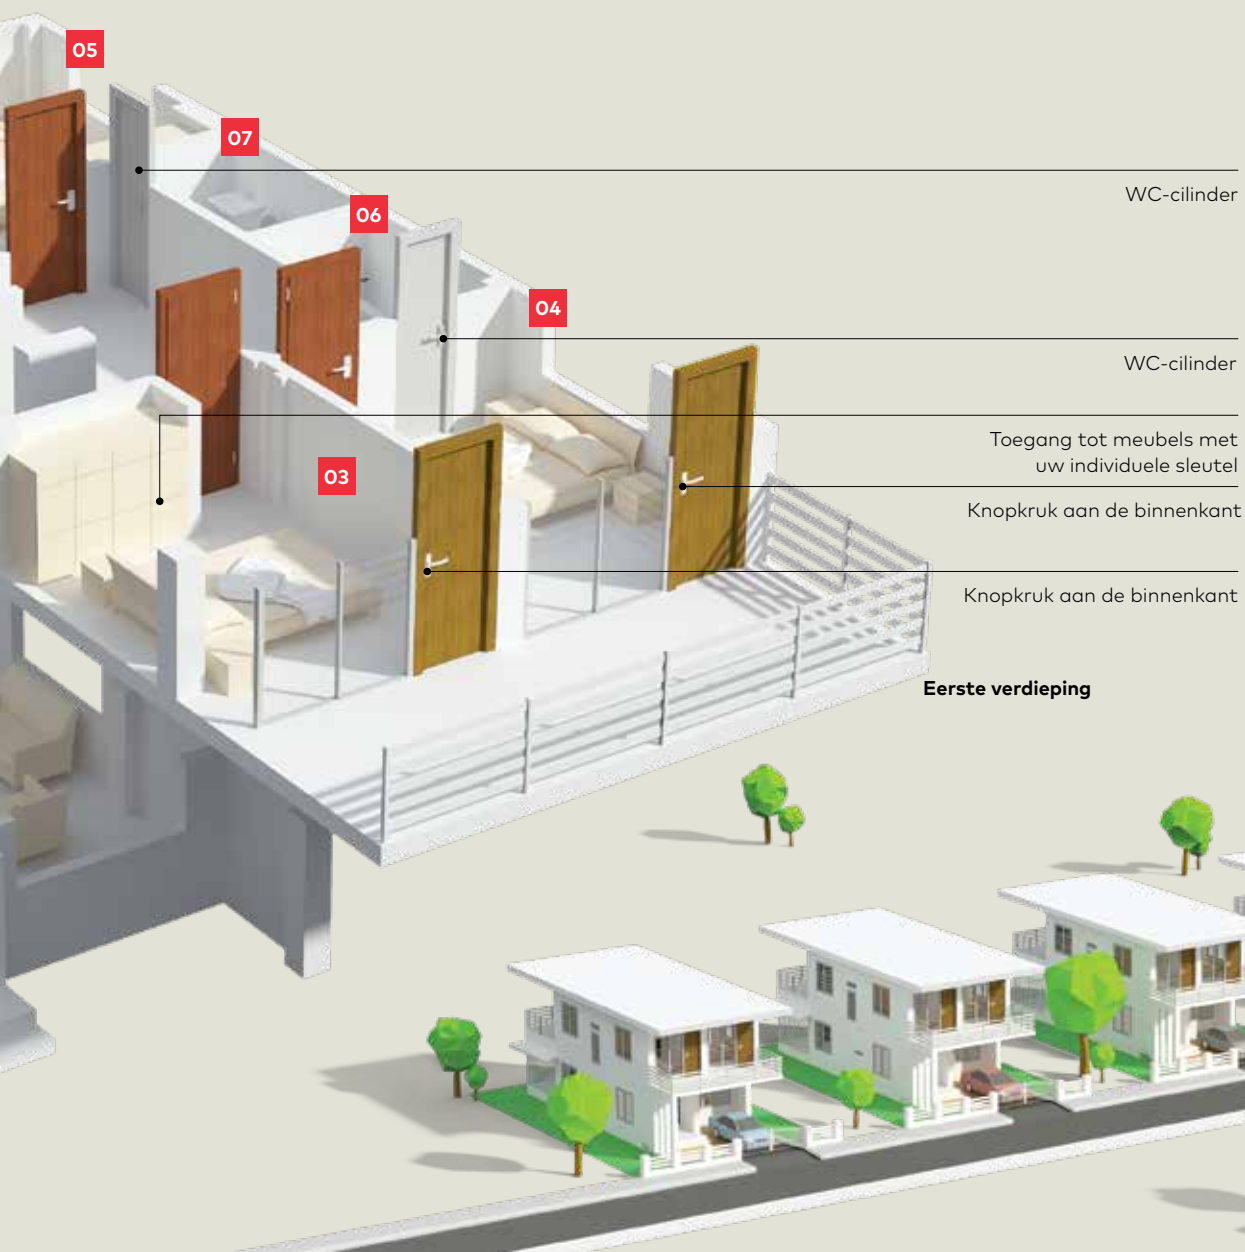

Een hoofdsleutelsysteem biedt een extra beveiligingsniveau en groter gemak bij het verlenen of beperken van de toegang tot uw woning.

01
Serviceruimte

02
Gastentoilet

03
Slaapkamer 1

04
Slaapkamer 2

05
Slaapkamer 3

06
Toilet 1

07
Toilet 2

Raam- en terrassloten

Veilige tijdelijke toegang – SAT
voor servicepersoneel

WC-cilinder

Hoofddeur met mogelijke functies

- Thermisch onderbroken cilinder voor passiefhuizen
- Extreme bescherming – VdS verhoogde inbraakbeveiliging
- Beschermingsmechanisme tegen stof, weerinvloeden en insecten
- Veilige tijdelijke toegang – SAT
- Dubbele sleutel override-functie – BSZ
- Zelfwijzigende cilinder – de cilinder met 3 levens

Benedenverdieping

Centrale vergrendelingsystemen voor flatgebouwen

Beveiliging en organisatie

Hoofdsleutelsystemen worden in flatgebouwen gebruikt. Hoofddeuren zoals ingangen van ondergrondse parkeerterreinen en kelders kunnen door alle huurders met hun toegewezen appartementssleutels worden geopend en gesloten. De appartementssleutels van de huurders kunnen echter niet de appartementen van andere huurders openen. Hoofdsleutelsystemen kunnen worden uitgebreid door brievenbussen, kelders en gemeenschappelijke parkeergarage aan appartementssleutels toe te wijzen, zodat alleen de desbetreffende huurder toegang