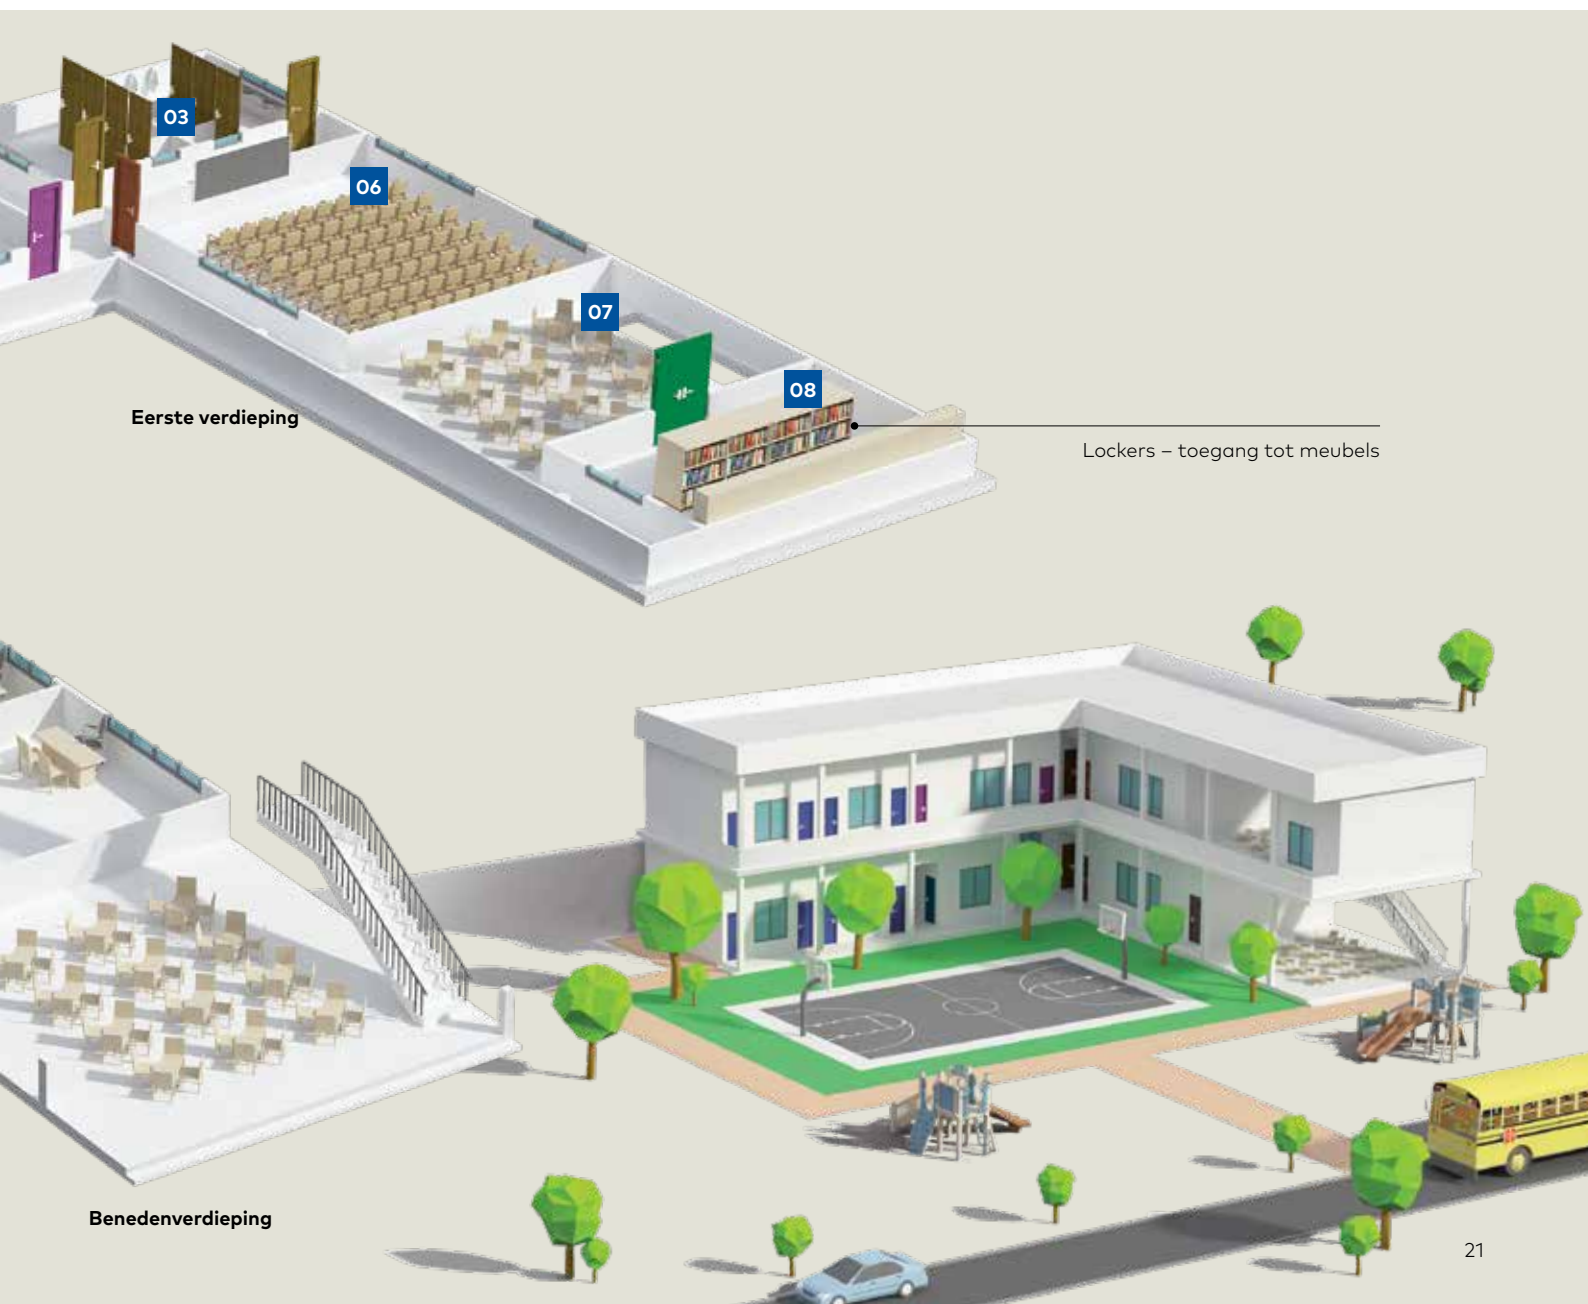

Ziekenhuis

Gevoelige gebieden beveiligen

Medische zorginstellingen hebben meerdere gevoelige zones waardoor regeling en controle van de toegang cruciaal zijn. In een dergelijk drukke omgeving moet de toegangscontrole functioneel, eenvoudig en technisch feilloos zijn. De implementatie van een hoofdsleutelsysteem in zowel kleine klinieken als grote ziekenhuizen kan de efficiëntie aanzienlijk verhogen. Door toepassing van een hoofdsleutelsysteem in een medische zorginstelling is snellere toegang tot de spoedafdelingen zoals operatiezalen gegarandeerd, en wordt meteen de toegang tot gevaarlijke zones met radioactieve apparaten beperkt.