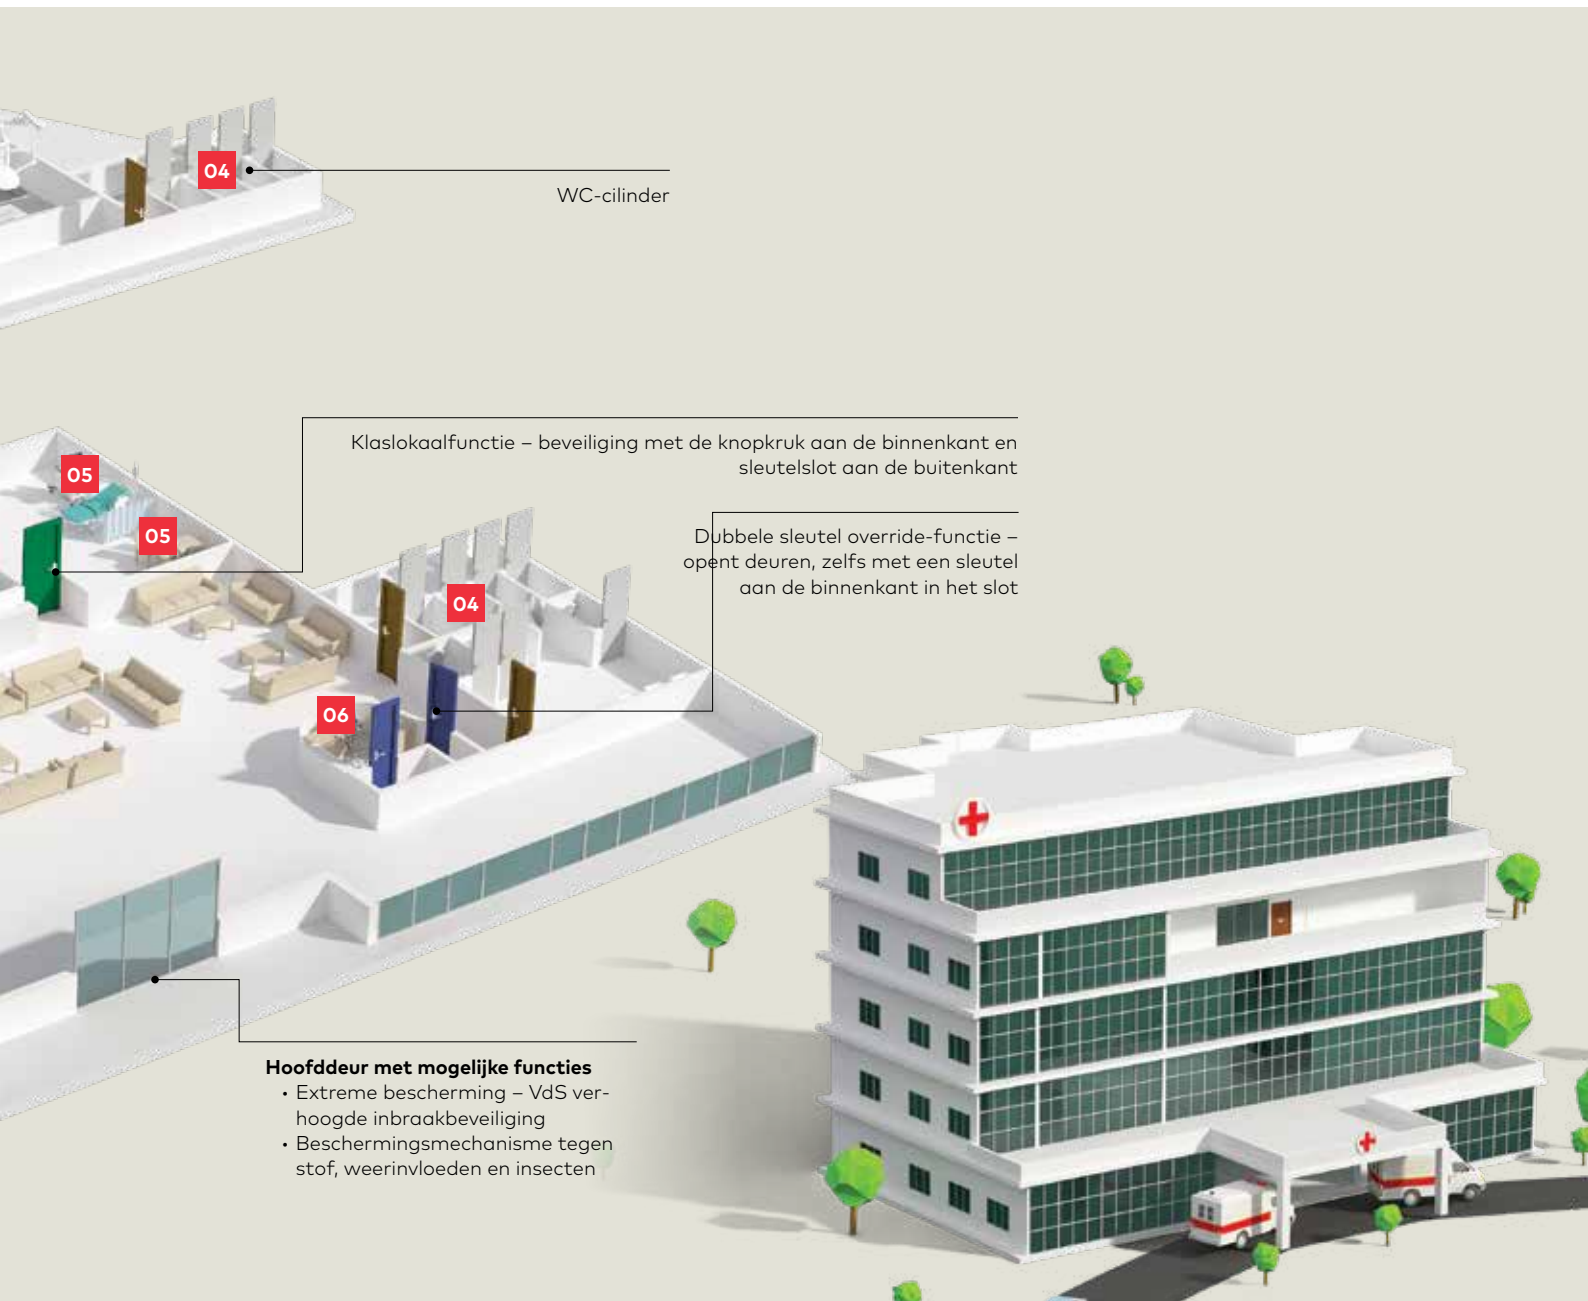

Ziekenhuis

Gevoelige gebieden beveiligen

Medische zorginstellingen hebben meerdere gevoelige zones waardoor regeling en controle van de toegang cruciaal zijn. In een dergelijk drukke omgeving moet de toegangscontrole functioneel, eenvoudig en technisch feilloos zijn. De implementatie van een hoofdsleutelsysteem in zowel kleine klinieken als grote ziekenhuizen kan de efficiëntie aanzienlijk verhogen. Door toepassing van een hoofdsleutelsysteem in een medische zorginstelling is snellere toegang tot de spoedafdelingen zoals operatiezalen gegarandeerd, en wordt meteen de toegang tot gevaarlijke zones met radioactieve apparaten beperkt.

Medische zorginstellingen wereldwijd vertrouwen op de hoofdsleutelsystemen van dormakaba voor veilige en beveiligde medische omgevingen voor patiënten, professionals en mensen in het algemeen.

- 01**
Röntgenkamer
- 02**
Administratie
- 03**
Ziekenzalen
- 04**
Toiletten
- 05**
Spreekkamers
- 06**
Informatiebalie
- 07**
Operatiezalen

Beschermingsmechanisme tegen stof, weerinvloeden en insecten

Liftcontrole

Gekleurde sleutelclips voor eenvoudige organisatie

Open vluchtwegen met vrijloopcilinders conform FZG-goedkeuring

WC-cilinder

Klaslokaal – beveiliging met de knopkruk aan de binnenkant en sleutelslot aan de buitenkant