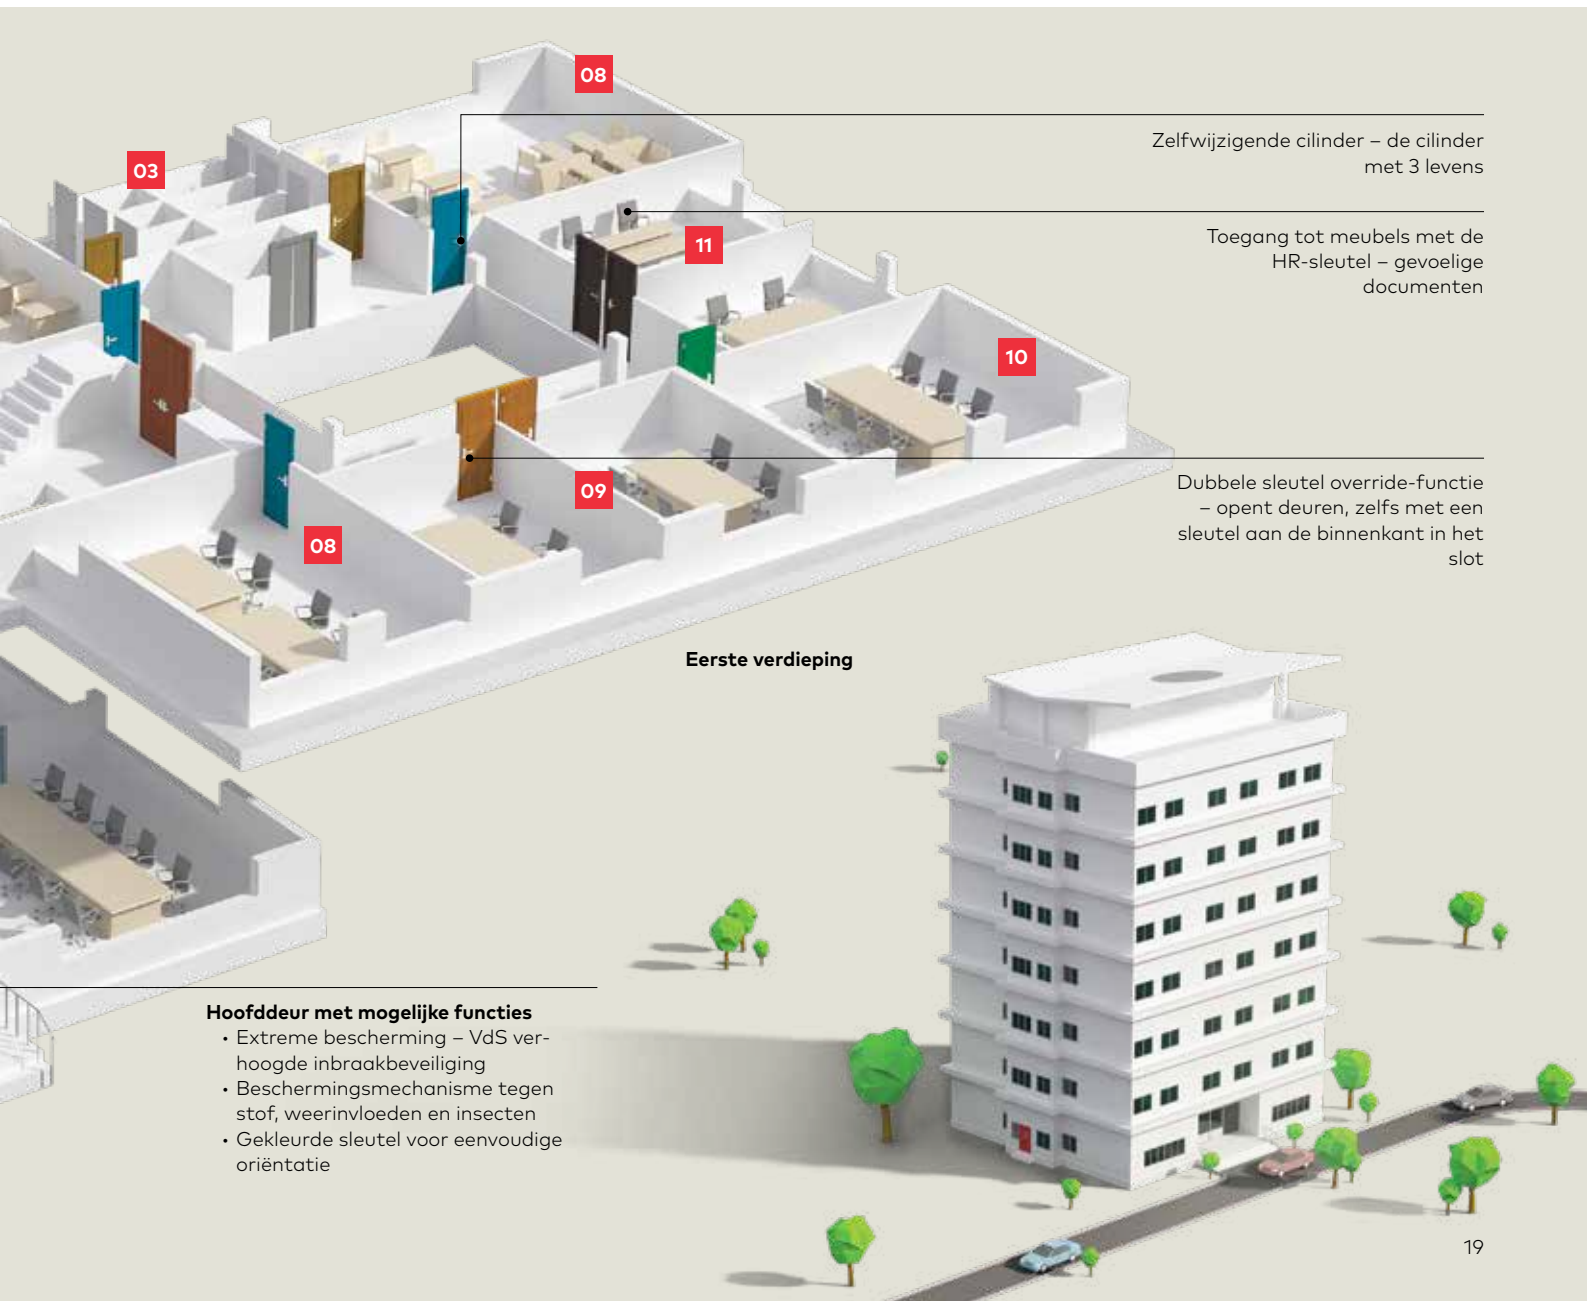

Liftcontrole

WC-cilinder

Individuele sleutel voor externe serviceprovider

Nooduitgang met mogelijke functies

- Open vluchtwegen met vrijloopcilinders conform FZG-goedkeuring
- Beschermingsmechanisme tegen stof, weerinvloeden en insecten

Benedenverdieping

Zelfwijzende cilinder – de cilinder met 3 levens

Toegang tot meubels met de HR-sleutel – gevoelige documenten

Dubbele sleutel override-functie – opent deuren, zelfs met een sleutel aan de binnenkant in het slot

Eerste verdieping

Hoofddeur met mogelijke functies

- Extreme bescherming – VdS verhoogde inbraakbeveiliging
- Beschermingsmechanisme tegen stof, weerinvloeden en insecten
- Gele sleutel voor eenvoudige oriëntatie