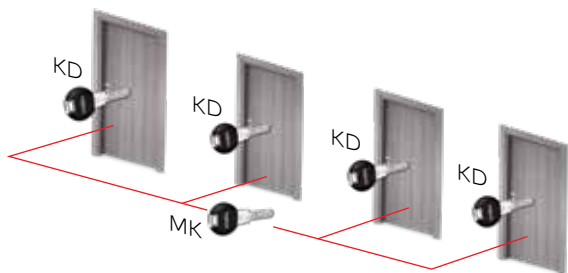

Toegangsbeheer op maat

Slim georganiseerd met hoofdsleutelsystemen

De hoofdsleutelsystemen zijn een complete productlijn met uitgebreide, beveiligde toegangsopties die voor zowel grote als kleine gebouwen voor niche-klantprofielen kunnen worden aangepast. De verschillende typologieën van de hoofdsleutelsystemen van dormakaba worden hieronder afgebeeld:

Niet gelijksluitend (KD)

Elke cilinder kan met een eigen sleutel worden bediend.

Gelijksluitend (KA)

Meerdere cilinders met dezelfde permutatie kunnen door dezelfde sleutel worden geopend.

Standaard vergrendelingsystemen (CK)

Elke sleutel opent zijn eigen cilinder en het centraal vergrendelingsysteem (bijv. de hoofdingang van een flatgebouw).

Hoofdsleutelsysteem (MK)

Elke cilinder wordt geopend met een eigen individuele sleutel en de hoofdsleutel.

Groot hoofdsleutelsysteem (GMK)

Elke cilinder wordt geopend met een eigen individuele sleutel, de hoofdsleutel en de grote hoofdsleutel.

Complex hoofdsleutelsysteem

Individuele sleutels of hoofdsleutels van verschillende cilindergroepen kunnen een of meerdere cilinders van andere groepen openen en kunnen worden uitgebreid tot het grote hoofdsleutelsysteem (GGMK).