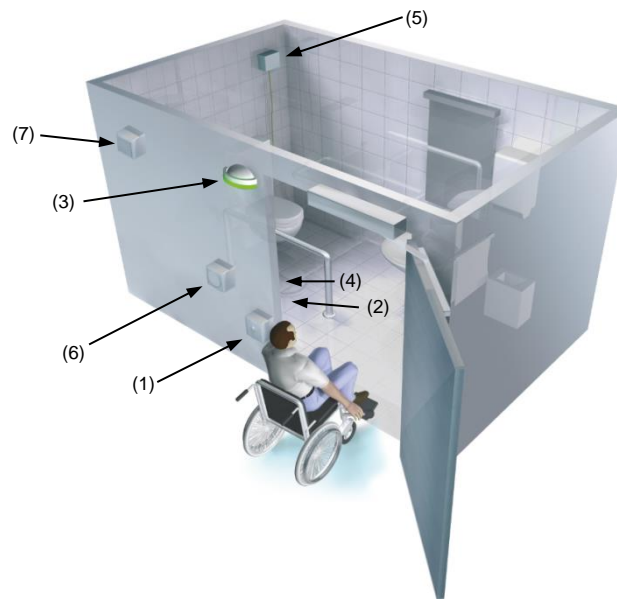

ED 100 draaideuraandrijving

Andersvaliden toilet met draaideuraandrijving

(1) en (2)

Druknop Inox Inbouw

(6)

Noodknop
(verschillende versies leverbaar)

(5)

Trekschakelaar

(3)

Verklikkerlicht rood-groen

(4)

Verklikkerlicht rood

(7)

Sirene