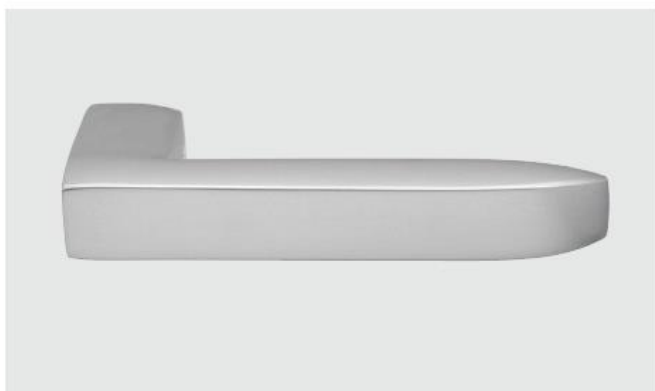

4 Zámek STUDIO CLASSIC
Uzamykání obyčejným klíčem BB

5 Zámek STUDIO CLASSIC
S WC klikou

6 Klika STUDIO CLASSIC

STUDIO GALA

STUDIO GALA

1 Zámek STUDIO GALA
Klika vysunuta mimo obrys zámku

2 Zámek STUDIO GALA
Klika krytá obrysem zámku

3 Zámek STUDIO GALA
Uzamykání cylindrickou vložkou PZ

4 Zámek STUDIO GALA
Uzamykání obyčejným klíčem BB

5 Klika STUDIO GALA

STUDIO ARCOS

—

STUDIO ARCOS

1 Zámek STUDIO ARCOS
Klika vysunuta mimo obrys zámku

2 Zámek STUDIO ARCOS
Klika krytá obrysem zámku