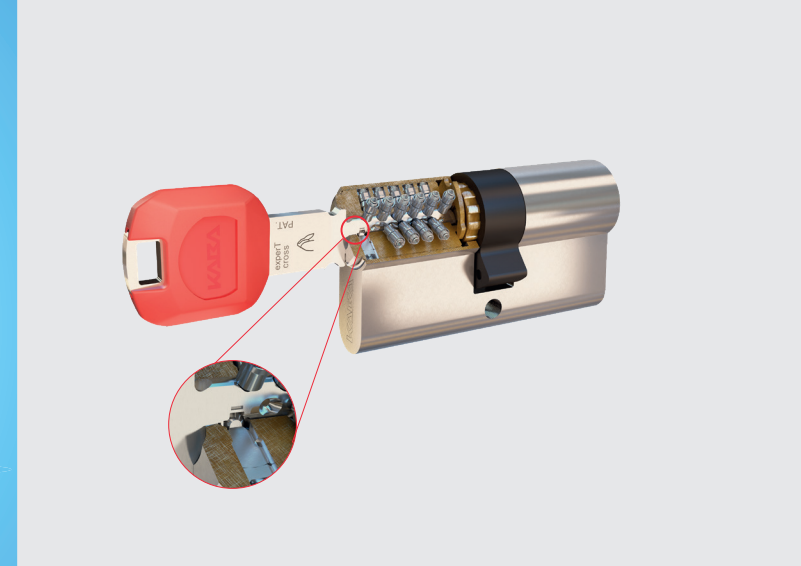

[www.dormakaba.it](http://www.dormakaba.it)

dormakaba 

In un periodo di rapidi cambiamenti e dalle grandi innovazioni tecnologiche, gli esperti del settore hanno definito la stampa 3D e 4D come la rivoluzione industriale di questo secolo. Questa tecnologia permette di ricreare oggetti perfettamente identici a quelli originali. La rivoluzione tecnologica del 3D su stampa 3D La chiave di casa tua potrebbe essere scansionata e fotografata per essere poi riportata in un computer grazie ad appositi software. Il passo successivo è la riproduzione fedele del prodotto attraverso l'utilizzo di una stampante di nuova generazione. Dormakaba ha sviluppato un nuovo sistema meccanico "anti contraffazione", in grado di proteggerti da tutte le moderne tecniche di duplicazioni illegali.

Nuovo sistema dormakaba cross: la chiave originale che ti protegge dalla copia non autorizzata

#### Chiave: doppia tecnologia 4.0

- L'elegante chiave in pregiata lega di alpaca, presenta una sfera mobile attiva di sicurezza collocata in una nicchia dal design estetico che ricorda la bandiera Svizzera.
- La chiave viene ispezionata, controllata e verificata con estrema precisione. Solo quella autorizzata è in grado di riconoscere e spostare i perni aggiuntivi di controllo e di allinearli correttamente durante l'inserimento, consentendo l'apertura e chiusura del cilindro.
- Doppia tecnologia: sfera mobile più codici di lettura crittografati impossibili da decodificare.

#### Il cilindro - valore tecnologico intrinseco

20 perni attivi possono essere usati simultaneamente e con doppie diverse angolazioni garantiscono il giusto mix tra tecnologia crittografata e fresature millesimali computerizzate. Il valore intrinseco è dato frontalmente da due coppie di perni obliqui aggiuntivi in grado di controllare la posizione e la veridicità della sfera posta sulla chiave. Interrogazione della chiave e movimento della sfera mobile avvengono in totale sicurezza.