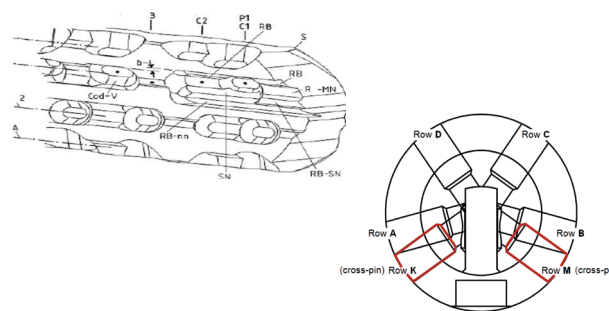

Il cilindro - valore tecnologico intrinseco

20 perni attivi possono essere usati simultaneamente e con doppie diverse angolazioni garantiscono il giusto mix tra tecnologia crittografata e fresature millesimali computerizzate. Il valore intrinseco è dato frontalmente da due coppie di perni obliqui aggiuntivi in grado di controllare la posizione e la veridicità della sfera posta sulla chiave. Interrogazione della chiave e movimento della sfera mobile avvengono in totale sicurezza.