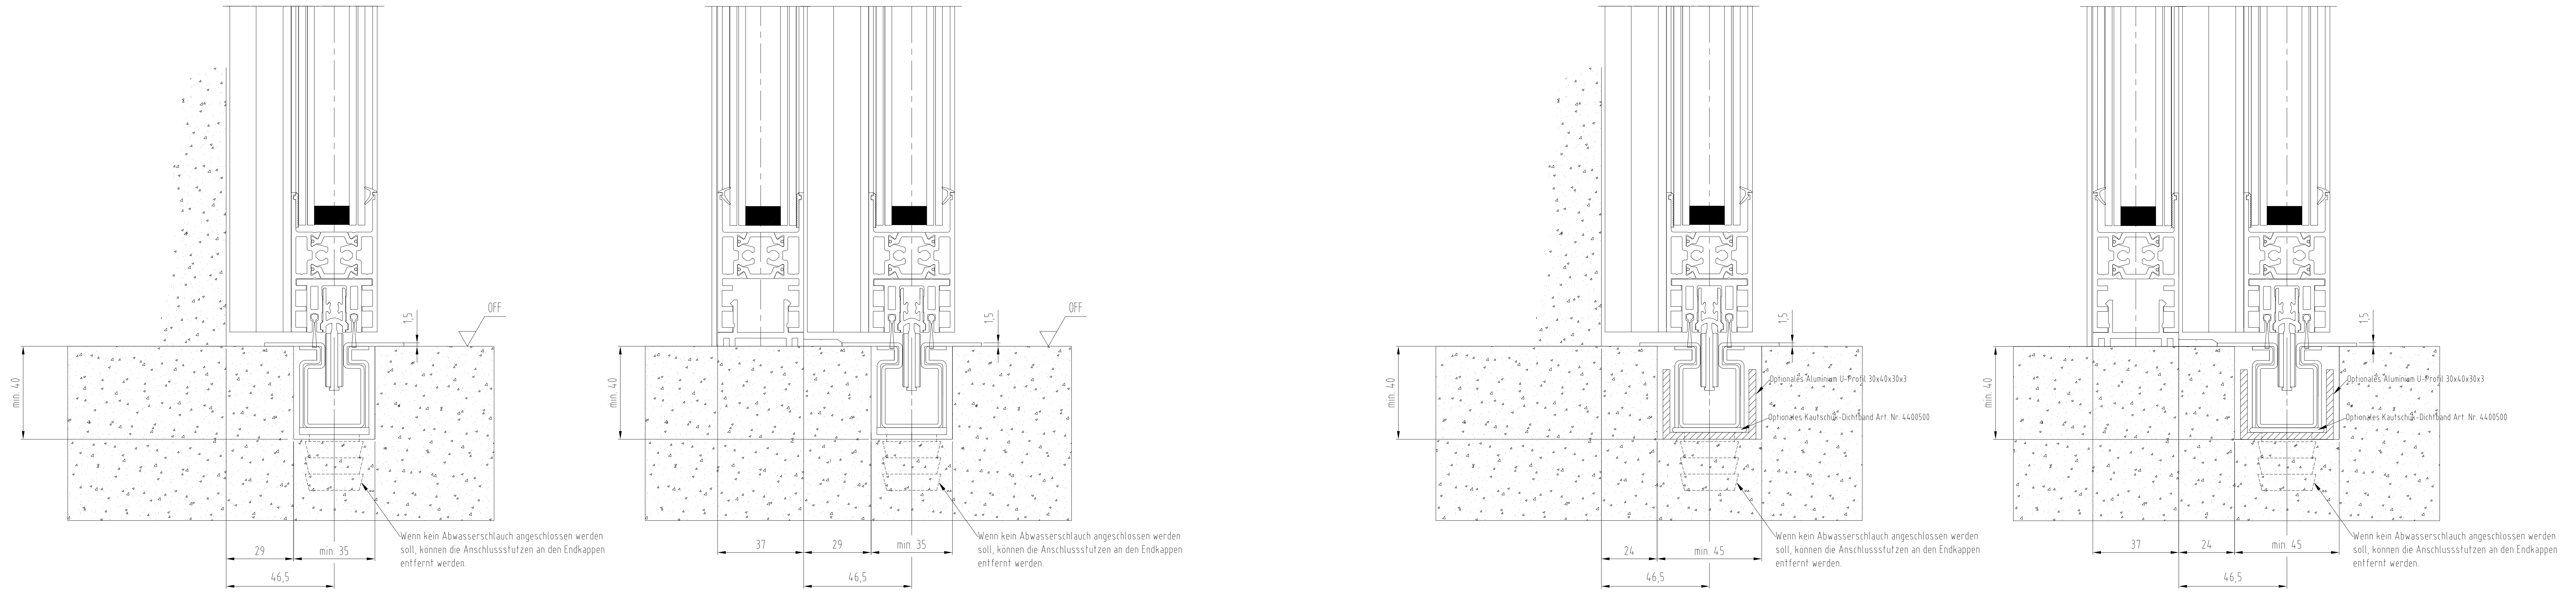

Musterlösungen für verschiedene Einbausituationen. Die konkrete Bauausführung ist im Einzelfall im Vorfeld abzuklären und können von den gezeigten Versionen abweichen.
Ergänzende Angaben befinden sich in der Montageanleitung.

Unterflurbodenführung ST Flex Green Übersicht		Artikel	Unterflurbodenführung	Datum/Name/Änderung
Datum	Rev	Altgepl		LAD-Gesell. U-DRMG GmbH & Co. KG
11.2012	U-W		ST Flex Green Unterflur	
Nähe		Zeichnungsnummer	ST Flex Green Unterflurbodenführung	
Formel A0