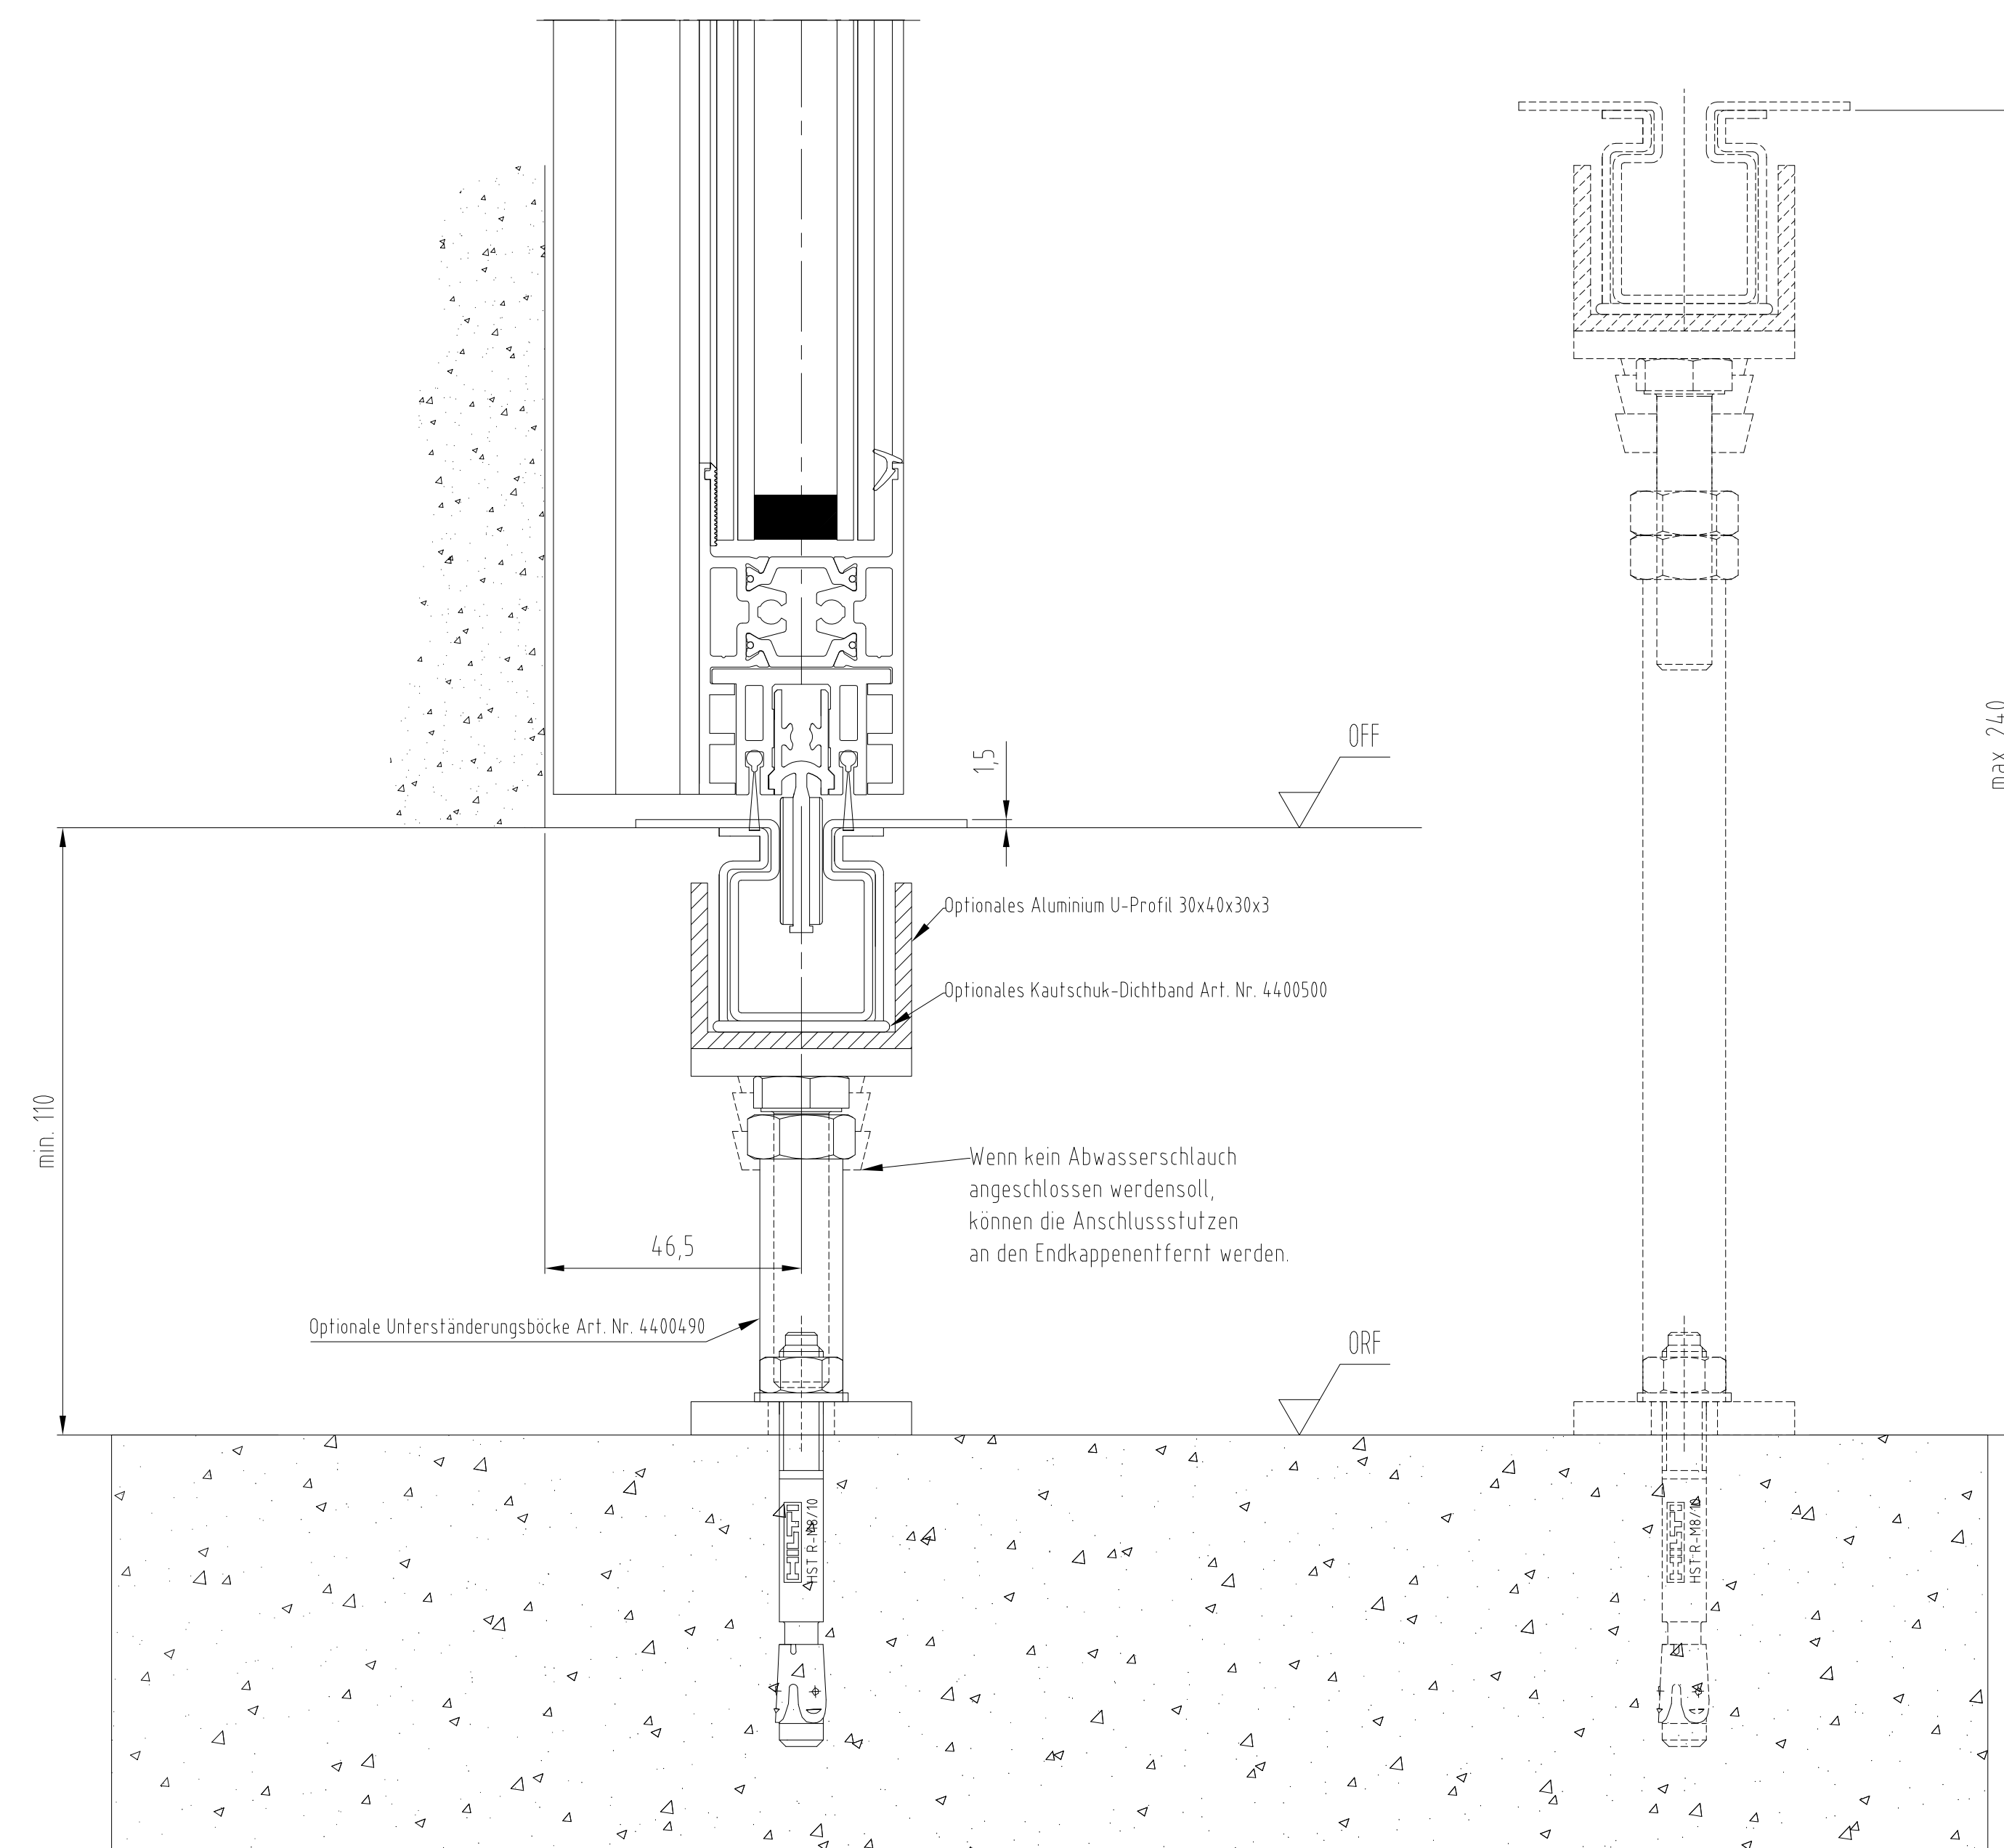

Musterlösungen für verschiedene Einbausituationen. Die konkrete Bauausführung ist im Einzelfall im Vorfeld abzuklären und können von den gezeigten Versionen abweichen.
Ergänzende Angaben befinden sich in der Montageanleitung.

Unterflurbodenführung ST Flex Green Übersicht		Artikel	Unterflurbodenführung	Datum/Name/Änderung
Datum	Rev	Altgepl		LAD-Gesell. U-DRMG GmbH & Co. KG
11.2012	U-W		ST Flex Green Unterflur	
Nähe		Zeichnungsnummer	ST Flex Green Unterflurbodenführung	
Formel A0