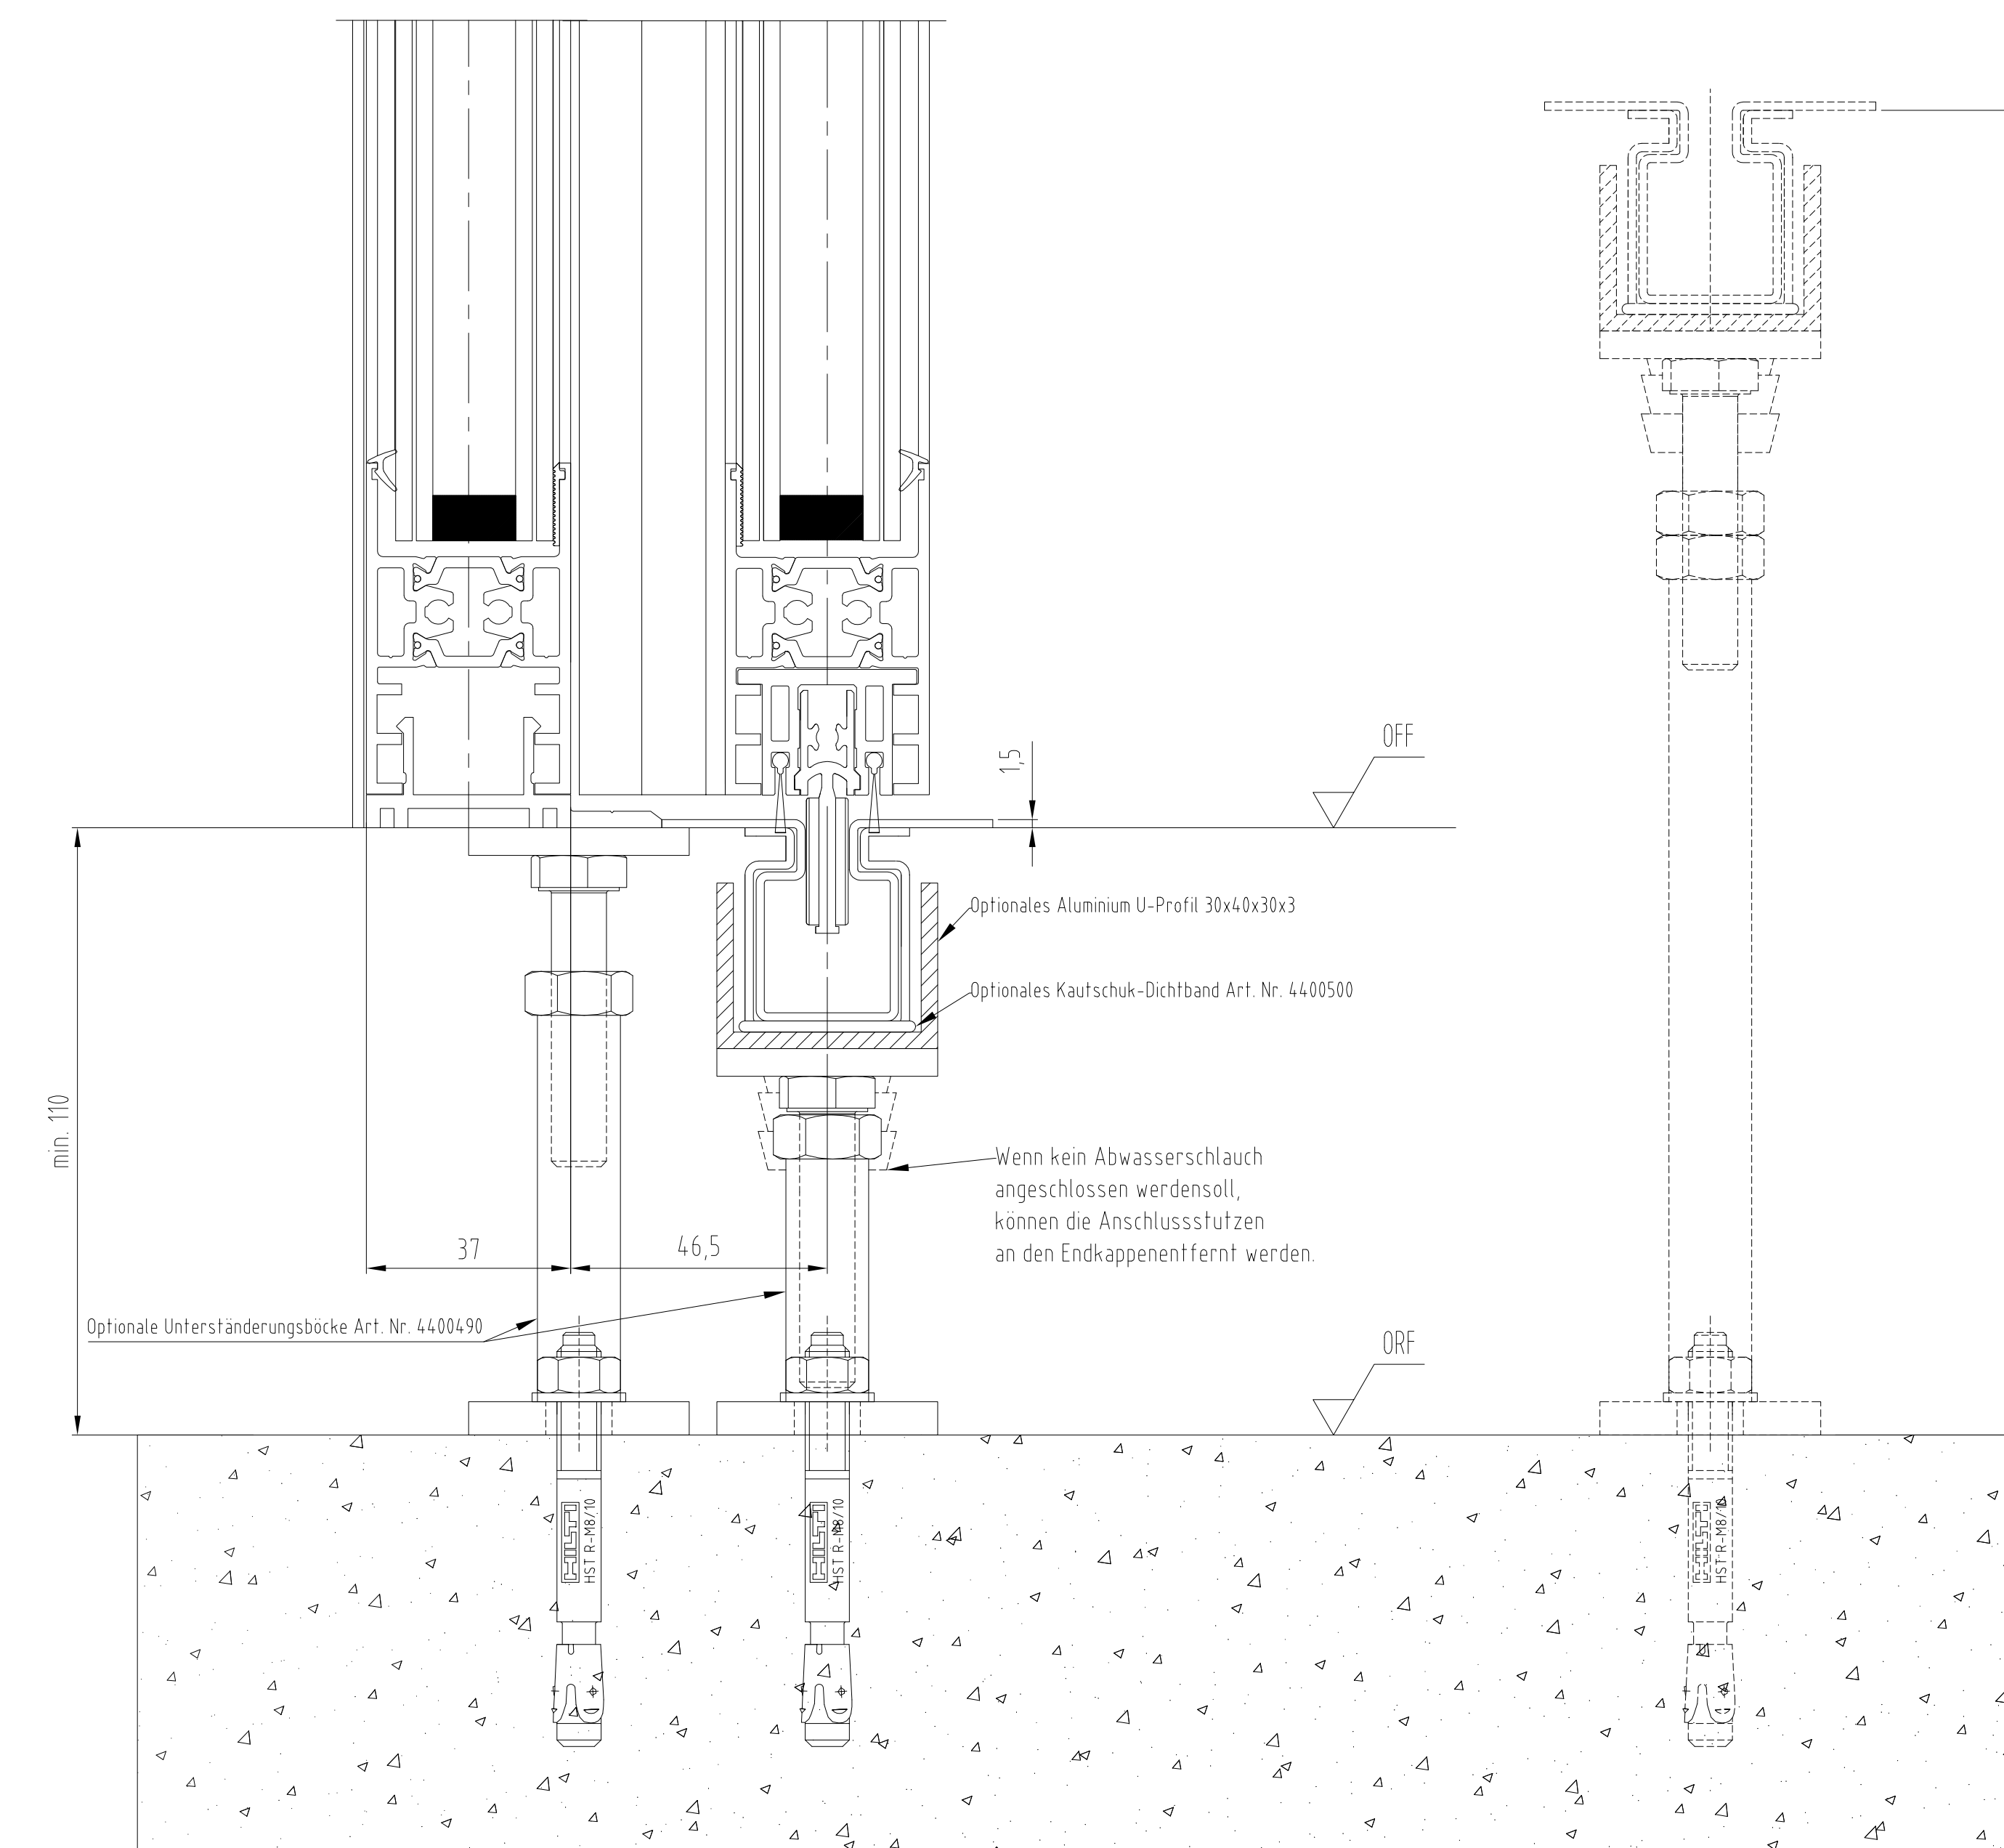

Musterlösungen für verschiedene Einbausituationen. Die konkrete Bauausführung ist im Einzelfall im Vorfeld abzuklären und können von den gezeigten Versionen abweichen.
Ergänzende Angaben befinden sich in der Montageanleitung.

Unterflurbodenführung ST Flex Green Übersicht		Artikel	Unterflurbodenführung	Datum/Name/Änderung
Datum	Rev	Altgepl		LAD-Gesell. U-DRMG GmbH & Co. KG
11.2012	U-W		ST Flex Green Unterflur	
Nähe		Zeichnungsnummer	ST Flex Green Unterflurbodenführung	
Formel A0