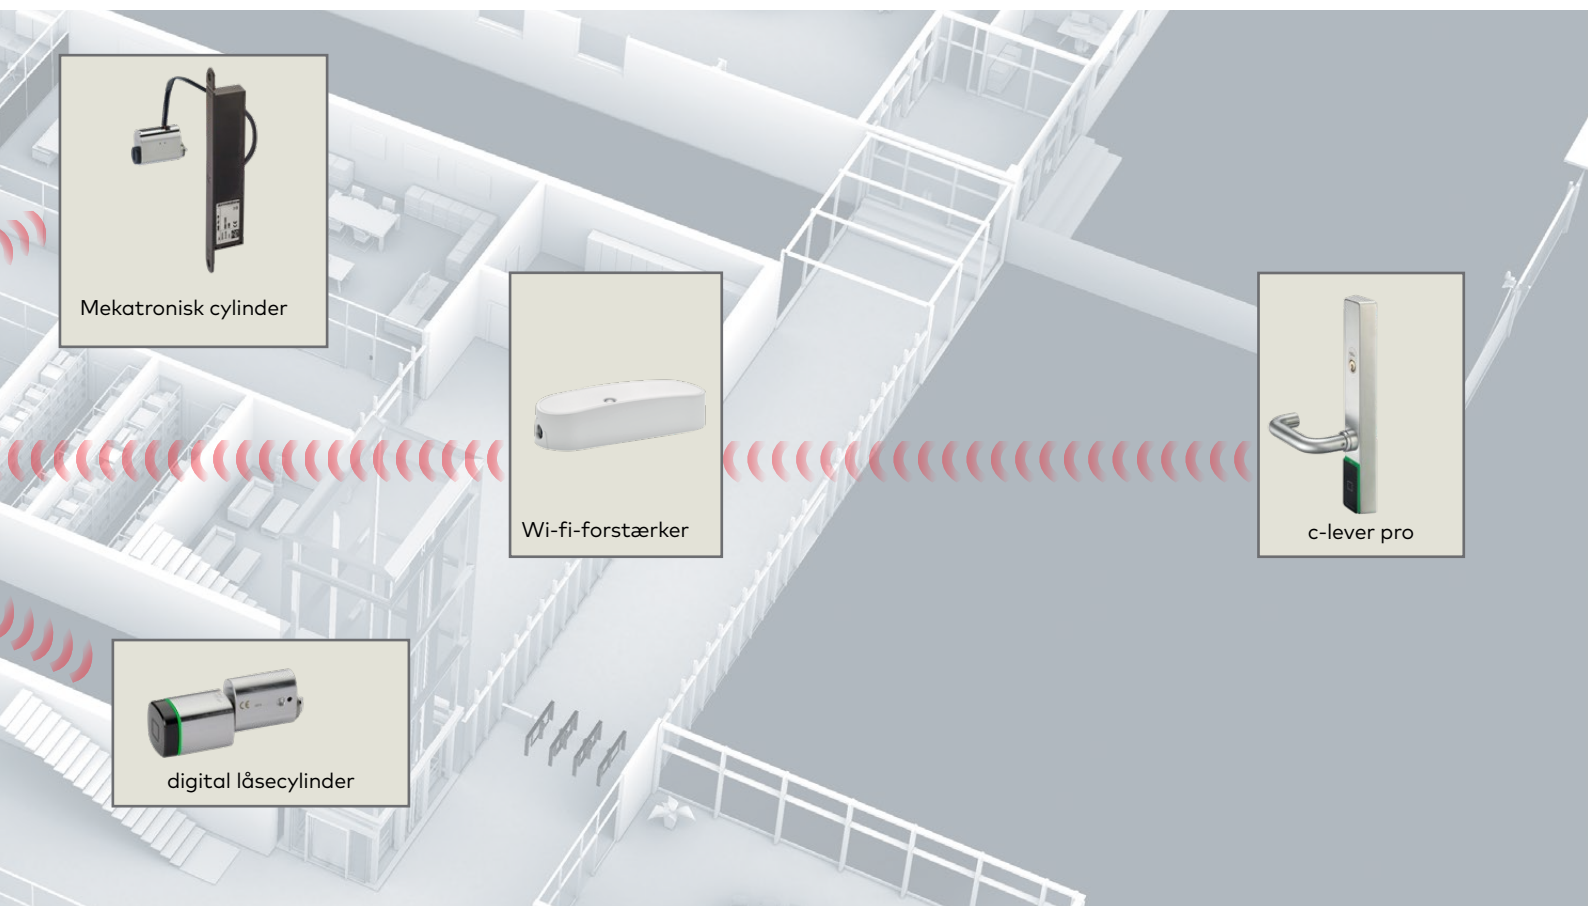

Wi-fi-forstærker

c-lever pro

digital låsecylinder

Mekatronisk cylinder