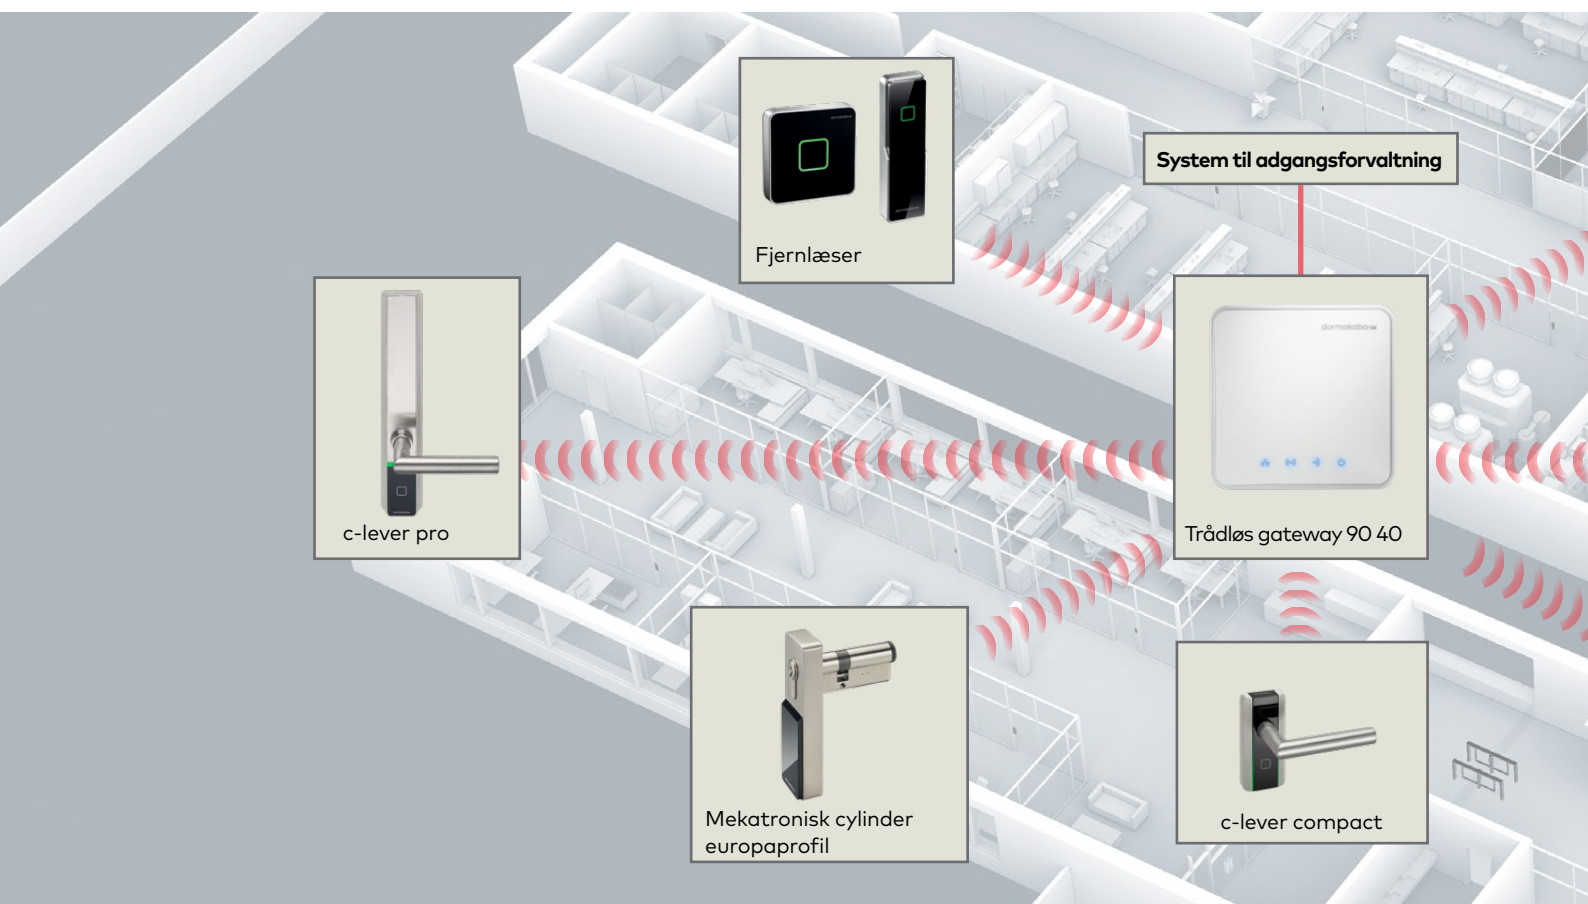

Service

dormakaba Danmark A/S

T: 44 54 30 00

info.dk@dormakaba.com

www.dormakaba.dk

Den **trådløse funktion**
fra dormakaba:
Giver dig bekvem
adgangskontrol

Bekvem
Sikker
Trådløs

Fuldt integreret, ingen ledninger

Trådløs teknologi har gjort vores liv nemmere på mange områder – fra internetsurfing via wi-fi til dét at foretage telefonopringninger. Trådløs teknologi giver dig også store fordele når det kommer til adgangskontrol: Du kan se og kontrollere, hvad der sker ved din dør på afstand, og døren ved med det samme, hvem der må komme ind og hvem der ikke må.

Lad os antage, at du ønsker at installere et elektronisk låsesystem i en historisk bygning, uden at det påvirker bygningen. Eller at du ønsker at administrere og overvåge en dør, der er langt væk. Løsningen er enkel: Du kan integrere komponenter til trådløs adgang nemt og direkte i dit overordnede system.

Den ideelle kombination til smart adgangskontrol

Vores trådløse dørlåse, cylindre og adgangslæsere giver dig dobbelt så mange fordele: På den ene side får du en ligetil trådløs installation, og på den anden side kan du bekvemt ændre adgangsrettigheder på få sekunder, mens du sidder ved dit skrivebord. Du kan nemt og hurtigt tildele adgangsrettigheder, det er ikke længere nødvendigt at programmere på installationsstedet. Du har altid adgang til oplysninger om nuværende dørstatus og alle dørhændelser, og firmware-opdateringer vil blive sendt trådløst til dørene. Dette sikrer bedre planlægning af vedligeholdelsen. Kort sagt vil du bruge mindre tid og opnå bedre sikkerhed.