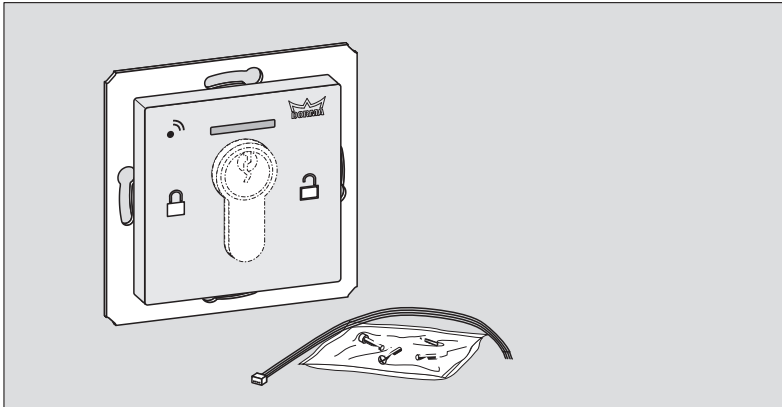

Montageanleitung / Mounting Instructions

WN 058576, 08/19

Optionen / Options

TL-NC UP

PSU-24

Profilzylinder
Profile cylinder

Rahmen / Frames

Einbaubeispiele / Examples