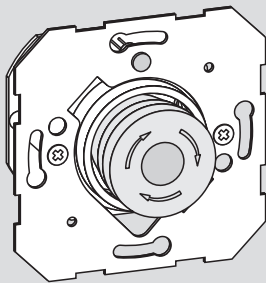

Montageanleitung / Mounting Instructions

WN 058576, 08/19

Optionen / Options

TL-NC UP

PSU-24

Profilzylinder
Profile cylinder

Rahmen / Frames

Einbaubeispiele / Examples