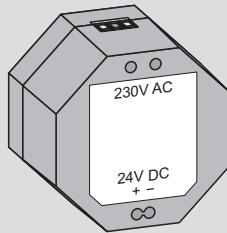

Montageanleitung / Mounting Instructions

WN 058576, 08/19

Optionen / Options

TL-NC UP

PSU-24

Profilzylinder
Profile cylinder

Rahmen / Frames

Einbaubeispiele / Examples