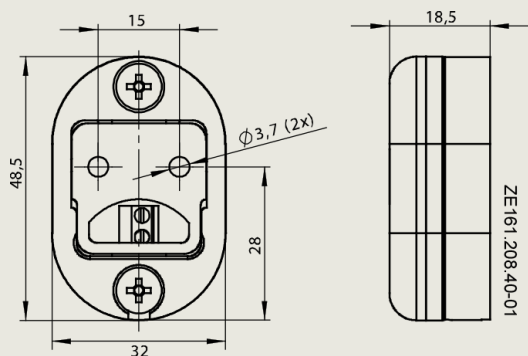

Høy sikkerhet med kodet kommunikasjon til sentralen, som monteres innendørs.

Gode egenskaper

Utenpåliggende montering, selv på metallparti.

Fremtidsrettet

Klar for bruk med Mobile Access.

Egenskaper

Måltegning for Leser 90 03 (mål i mm).

Montering

- Utenpåliggende montering med bunnplate
- Kan også monteres direkte på metall
- Kabeltilkobling på koblingskinne

Indikasjon

Optisk og visuell indikasjon forteller om adgang er innvilget eller avslått.