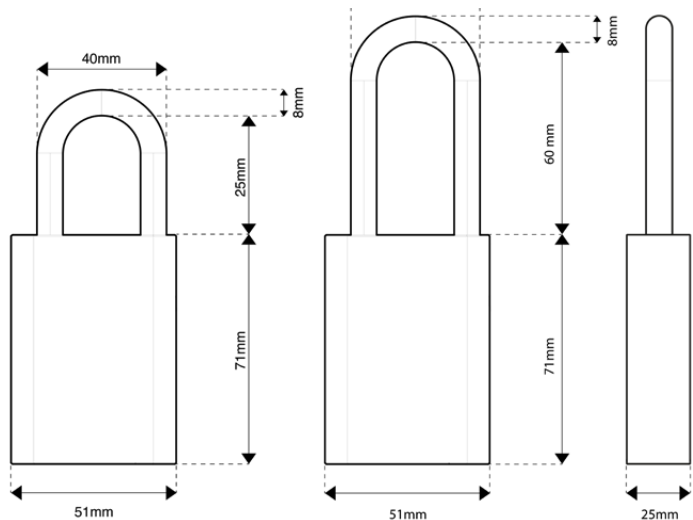

dormakaba Riippulukko 2033XL digitaaliselle sylinterille

Riippulukko sisäkäyttöön yhdessä dormakaba digitaalisen sylinterin 4834 kanssa (ei sisälly, tilattava erikseen).
Soveltuu kellarien, ullakkokomeroitten, ikkunoiden ja vastaavien lukitsemiseen.
Varustettu jousitoimisella sangalla ja sylinterin palautusjousella lukkiutumisen varmistamiseksi.

Erittely

- **Sylinterin tyyppi:** Ovaali
- **Sangan halkaisija:** 8 mm
- **Sangan korkeus:** 25 mm tai 60 mm
- **Rungon leveys:** 51 mm
- **Riippulukon runko:** Messinki
- **Sanka:** Ruostumaton teräs
- **Sangan sisäleveys:** 24 mm