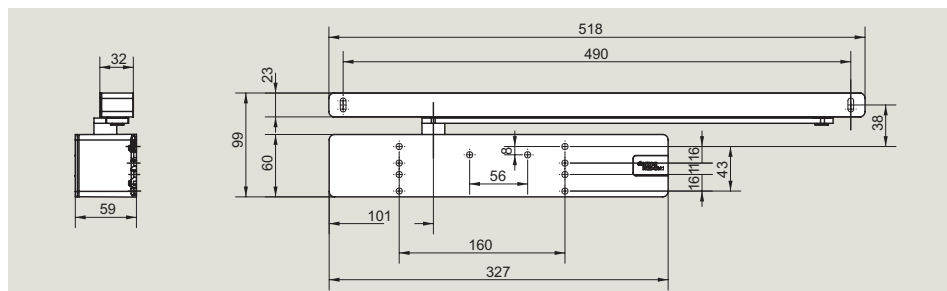

Data og egenskaper		EN 1-6
For dører som veier (sammen med elektromekanisk dørholdenhet integrert i glideskinnen)	m 300 kg	●
Standard dører, brann- og røykdører*	m 1400 mm	●
Ytterdører, åpnes utover	m 1400 mm	●
Samme design for venstre- og høyrehengslede dører		●
Lukkekraften kan justeres trinnløst fra forsiden ved hjelp av en skrueverktøy		●
Lukkehastigheten kan justeres trinnløst ved hjelp av ventilen		●
Utvidet lukkeområde for stille lukking	15°-0°	●
Endeslag kan justeres trinnløst ved hjelp av ventilen		●
Åpningsbremsen (BC) kan justeres ved hjelp av ventilen		●
Forsinket lukking (DC) kan justeres trinnløst ved hjelp av ventilen		●
Dørholdermekanisme (ikke for brann- eller røykdører)		○
Dimensjoner i mm	L/D/H	327/59/60
Enkel døråpning i henhold til tysk bransjestandard (DIN) SPEC 1104; CEN/TR 15894		●
Samsvarer med kravet til maksimalt åpningsmoment i henhold til tysk bransjestandard (DIN) 18040 opptil en dørbredde på		1250 mm

Som standard = ● Valgfri = ○

*Still inn høyere lukkekraft eller velg en dørlukker med større lukkekraft for veldig høye og tunge dører, og for dører som må lukkes mot sterkt vindtrykk.

dormakaba Norge AS

T: 32 20 23 20

firmapost.no@dormakaba.com

www.dormakaba.no