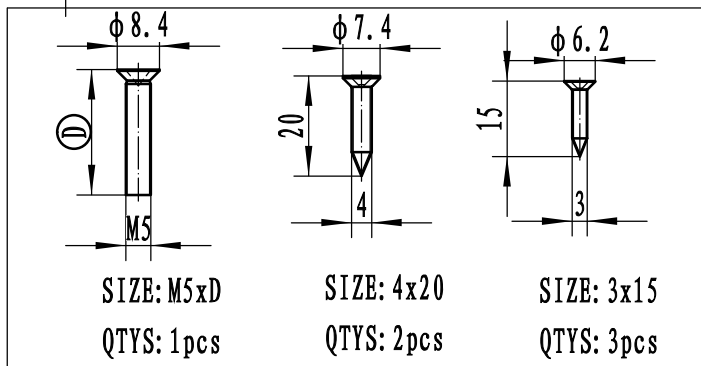

24 LATCH

SIZE: M5xD
QTY: 1pcs

SIZE: 4x20
QTY: 2pcs

SIZE: 3x15
QTY: 3pcs

SPECIFICATION

	SIZE	A	B	C	D
1	8525	85	25	41.3	35
2	8530	85	30	45	40
3	8535	85	35	50	45
4	9225	92	25	41.3	35
5	9230	92	30	45	40
6	9235	92	35	50	45