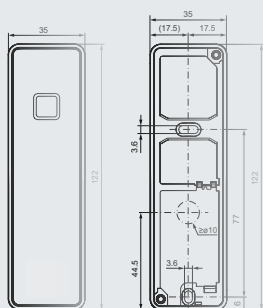

Brugervenlig

Læseren signalerer både akustisk og visuelt over for brugeren, om adgang er godkendt eller nægtet, når brugeren har holdt sit medie op foran læseren.

Læser og styreenheder

Sikkerhed: Styreenheden og læseren kan med fordel installeres på forskellige steder.

Styreenheden kan således placeres i f.eks. i et område med alarm, i et elskab eller under tag for på den måde at

øge sikkerheden i tilfælde af forsøg på hærværk eller manipulering.

Manipuleringssikkerhed: Kommunikationen mellem læserens antenne og styreenheden er krypteret

og har derved et højt sikkerhedsniveau.

Kompatibilitet

The dormakaba registration unit 90 04 can be operated with different dormakaba control units:

- dormakaba access manager 92 00
- dormakaba styreenhed 92 3x
- dormakaba remote reader 91 15
- dormakaba remote reader 91 25

Bemærk: Læserens funktioner kan variere, alt afhængigt af hvilket system den anvendes sammen med.

dormakaba Læser 90 04
Front og bundplade