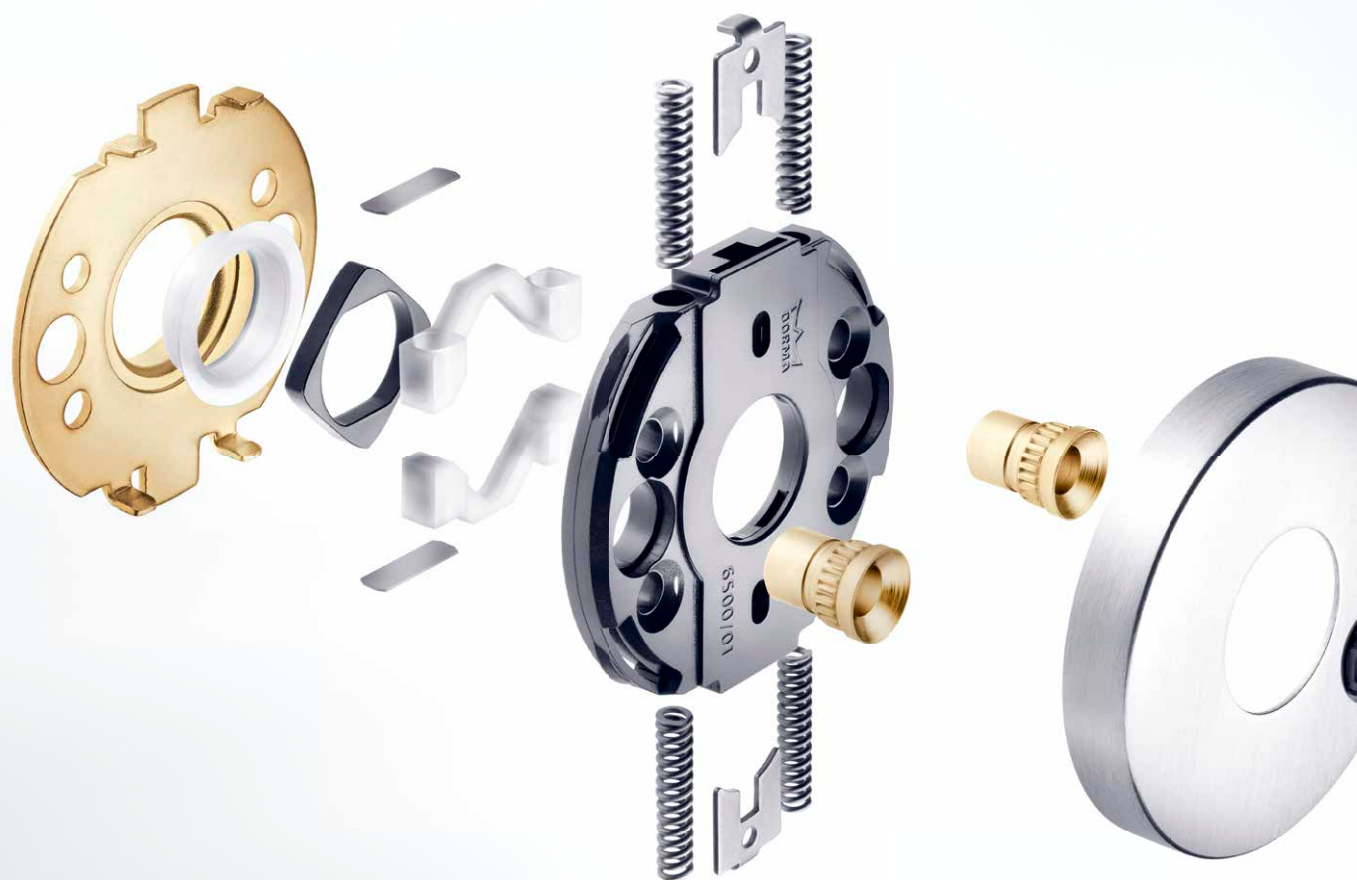

NAJLEPSZE WYKOŃCZENIE DO KAŻDYCH DRZWI

Technika okuć OGRO firmy DORMA

Sprawdza się nawet w najtrudniejszych warunkach

OGRO – SPRAWDZONE ROZWIĄZANIE NAWET W NAJTRUDNIEJSZYCH WARUNKACH

Dla wszystkich mających wysokie oczekiwania wobec swych kontrahentów.