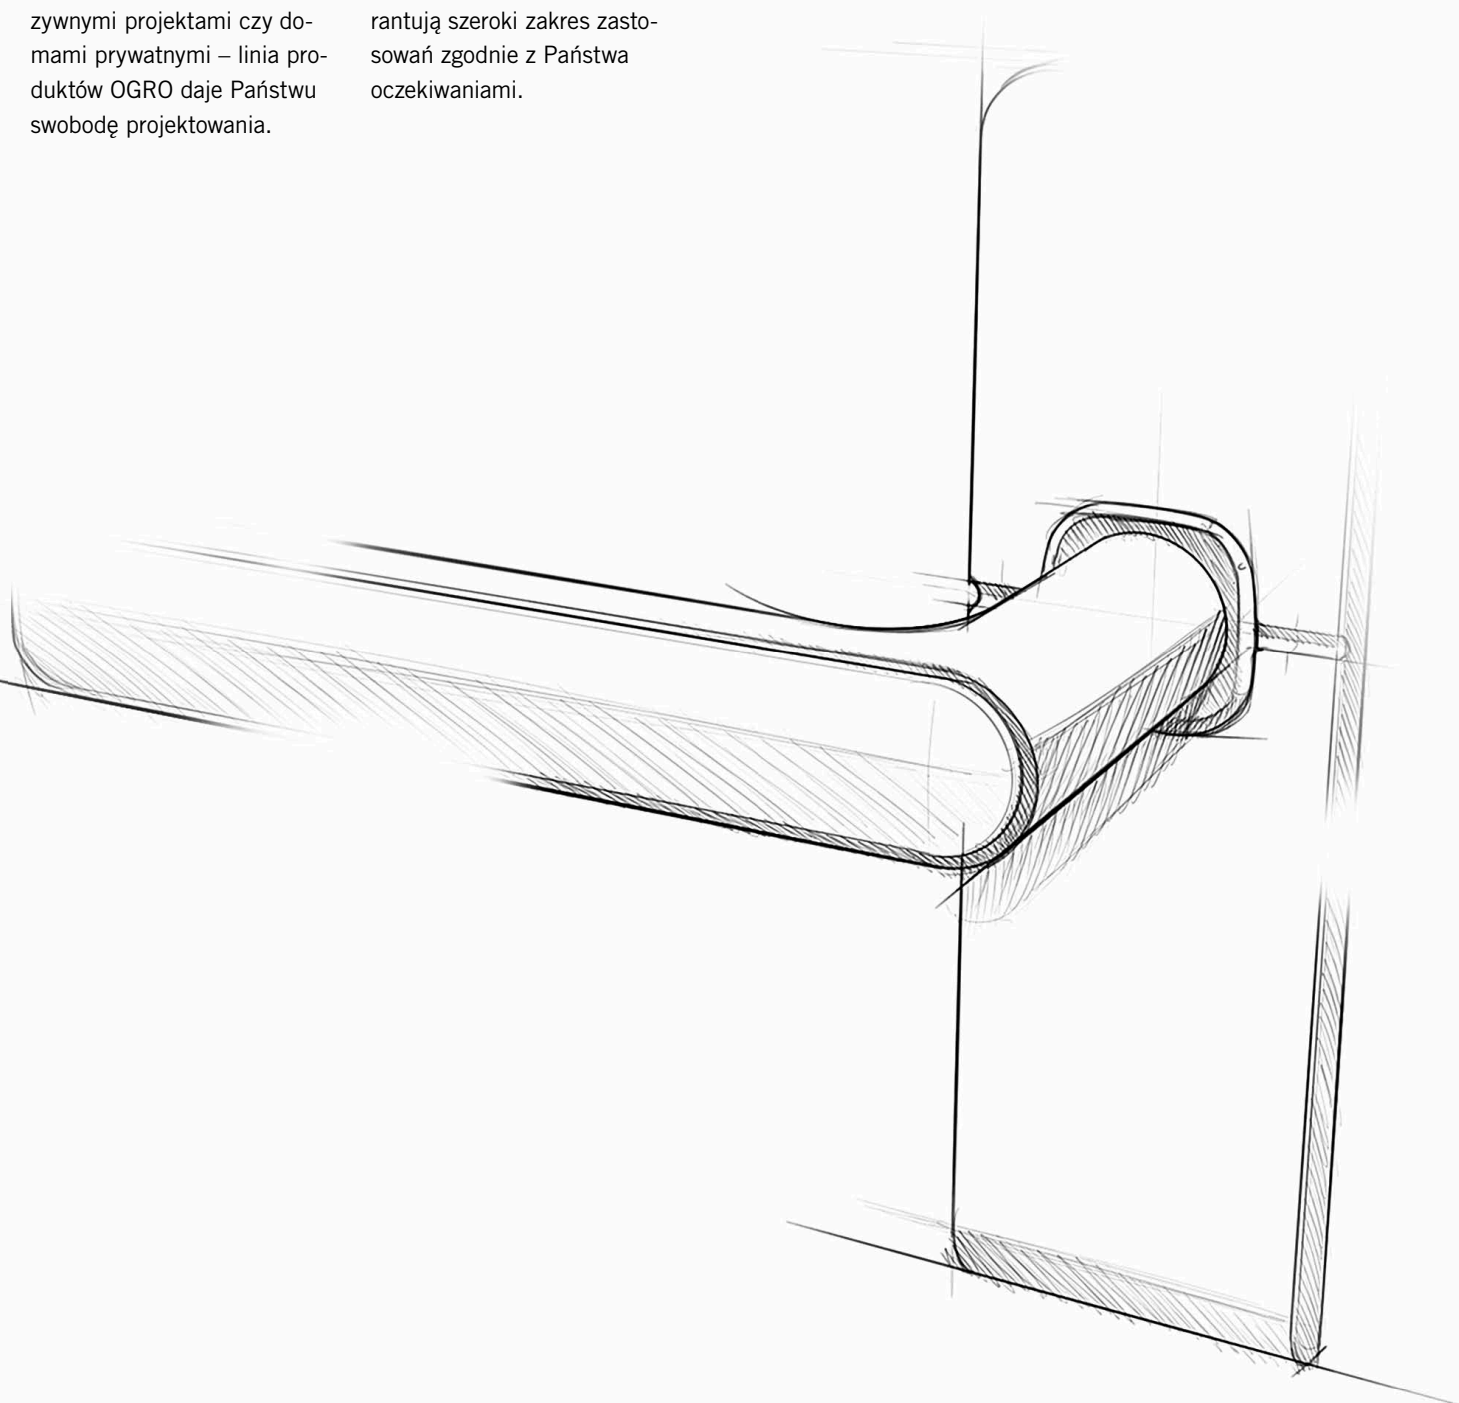

SPEŁNIA PAŃSTWA OCZEKIWANIA

Wasz projekt – a nasze rozwiązanie.

Niezależnie od tego czy mamy do czynienia z ekskluzywnymi projektami czy domami prywatnymi – linia produktów OGRO daje Państwu swobodę projektowania.

Funkcjonalność i indywidualizm naszych systemów, gwarantują szeroki zakres zastosowań zgodnie z Państwa oczekiwaniami.