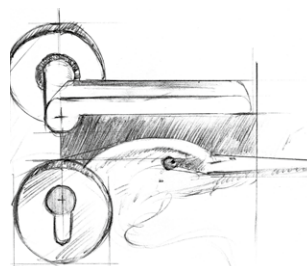

Nasz program dla architektów oraz projektantów daje możliwość samodzielnego zaprojektowania pochwytów, klamek do drzwi i okien.

Na podstawie Państwa projektów zespół architektów OGRO wykona produkty na miarę.