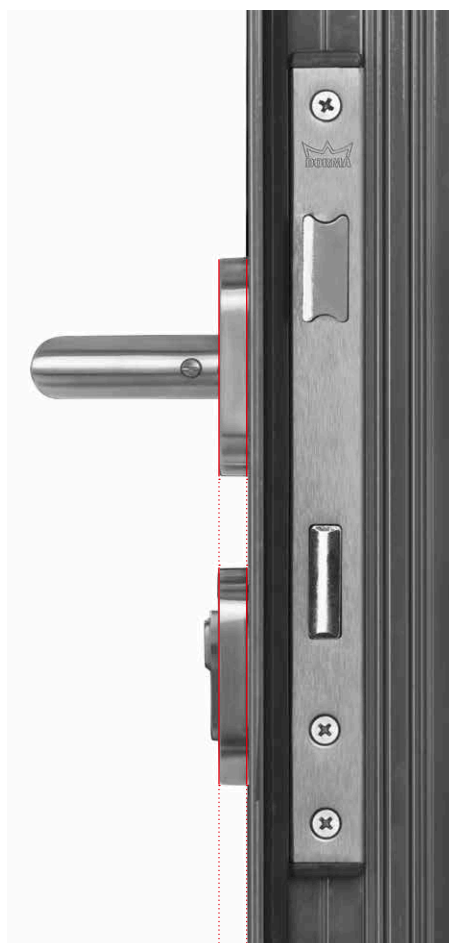

9 mm

Do drzwi profilowych

9 mm

Do drzwi pełnych

Dyskretna i nie rzucająca się w oczy

Aluminiowe okucia są zdobione według własnej technologii, pokryte grubą, jednorodną powłoką chroniącą przed wpływami atmosferycznymi oraz wycieraniem.