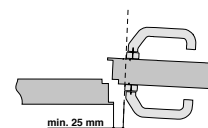

Opcjonalnie dostępne również napisy Braille

Stal nierdzewna

Aluminium

Proszę pamiętać: Należy zachować minimalną odległość 25 mm pomiędzy kławką, a felcem.

OGRO 8907V

OGRO by Kleihues 8916

OGRO by Kleihues 8916A