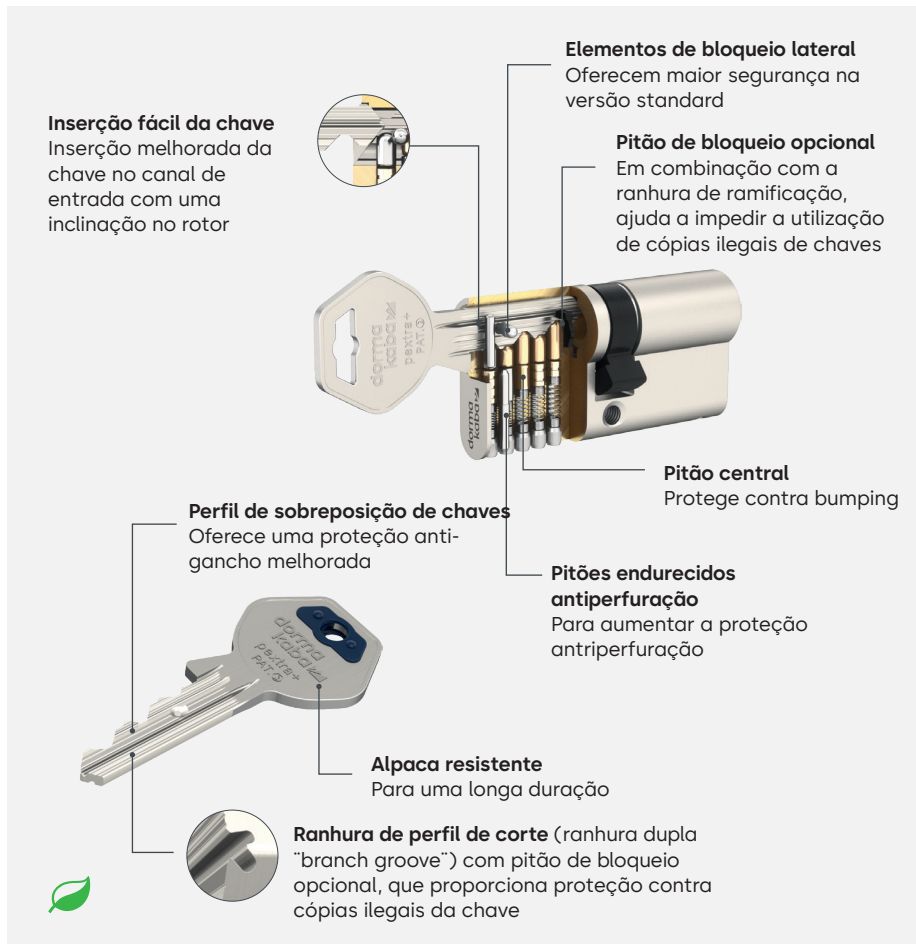

Sistemas de chaves dentadas pextra+

O comprovado sistema de chaves pextra+ da dormakaba oferece proteção a vários níveis para cilindros de alta segurança, tanto de série como em sistemas de chave-mestra. Graças à sua versatilidade, é ideal para proteger e organizar o acesso a qualquer edifício, não só a casas de família e a complexos residenciais como também a edifícios públicos ou industriais.

Seguro

- Elevado nível de segurança, uma vez que está em conformidade com as normas, como a EN 1303 e a DIN18252
- O perfil de chave sobreposto e a ranhura de perfil de corte ("branch groove") oferecem proteção contra o "impressioning"
- Maior proteção antiperfuração devido a elementos de segurança adicionais em aço temperado no cilindro

Duradouro

- Protegido a longo prazo pela patente europeia EP2686510* - válida até 2032
- Além disso, os nossos sistemas estão marcados com um logótipo que está protegido como marca figurativa e que facilita a sua identificação. A marca figurativa simboliza que a chave é um original fabricado pela dormakaba

Chaves com diferentes formas e funções

Chave standard
com cabeça angular, elemento de bloqueio lateral e mini clip opcional

TrendKey
com clip colorido para uma abertura ergonómica

Chave com clip metálico
para facilitar a utilização em fechaduras multiponto ou com roseta de segurança