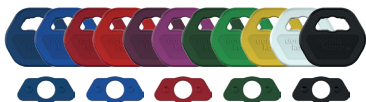

Chaves com diferentes formas e funções

Chave standard
com cabeça angular, elemento de bloqueio lateral e mini clip opcional

TrendKey
com clip colorido para uma abertura ergonómica

Chave com clip metálico
para facilitar a utilização em fechaduras multiponto ou com roseta de segurança

Chave com clip transponder RFID
para integrar em sistemas eletrónicos de controlo de acessos

As cores como identificação visual

Para a **chave standard**, existem 11 cores de clips e 5 cores de mini clips.

A chave **TrendKey** está disponível em azul escuro, azul claro, vermelho, verde, amarelo e preto.

A chave com **clip metálico** é fornecida de série sem a bola colorida. No entanto, as bolas estão disponíveis em vermelho, verde e preto.