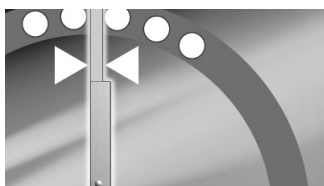

Apertura permanente

Con questa funzione è possibile tenere aperta la porta in modo permanente. La porta viene aperta e mantenuta in questa posizione finché non viene trasmesso un nuovo segnale, tramite azionamento dei selettori di programma (la serratura deve essere sbloccata) oppure premendo due volte il pulsante manuale (funzione passo/passato).

Avete altre domande? Saremo lieti di offrirvi la nostra consulenza.

dormakaba Italia S.r.l. | IT-Milano (MI) | T +39 02 494842 | IT-Castel Maggiore (BO) | T +39 051 4178311 | info.it@dormakaba.com | www.dormakaba.it
dormakaba Schweiz AG | Mühlebühlstrasse 23 | CH-8620 Wetzikon | T+41 848 85 86 87 | info.ch@dormakaba.com | www.dormakaba.ch