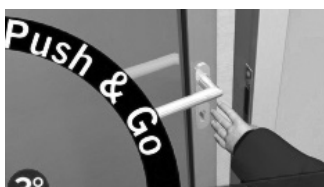

Sicurezza eccellente

PORTEO offre comfort per porte secondo i più recenti standard di sicurezza. L'alto grado di sicurezza è comprovato dai riconoscimenti di rigorosi standard di verifica.

PORTEO – Funzioni

Push & Go

Dopo un'apertura manuale di fino a 3° viene attivata l'apertura della porta automatica. PORTEO apre e chiude la porta automaticamente allo scadere della durata del mantenimento dell'apertura impostata.