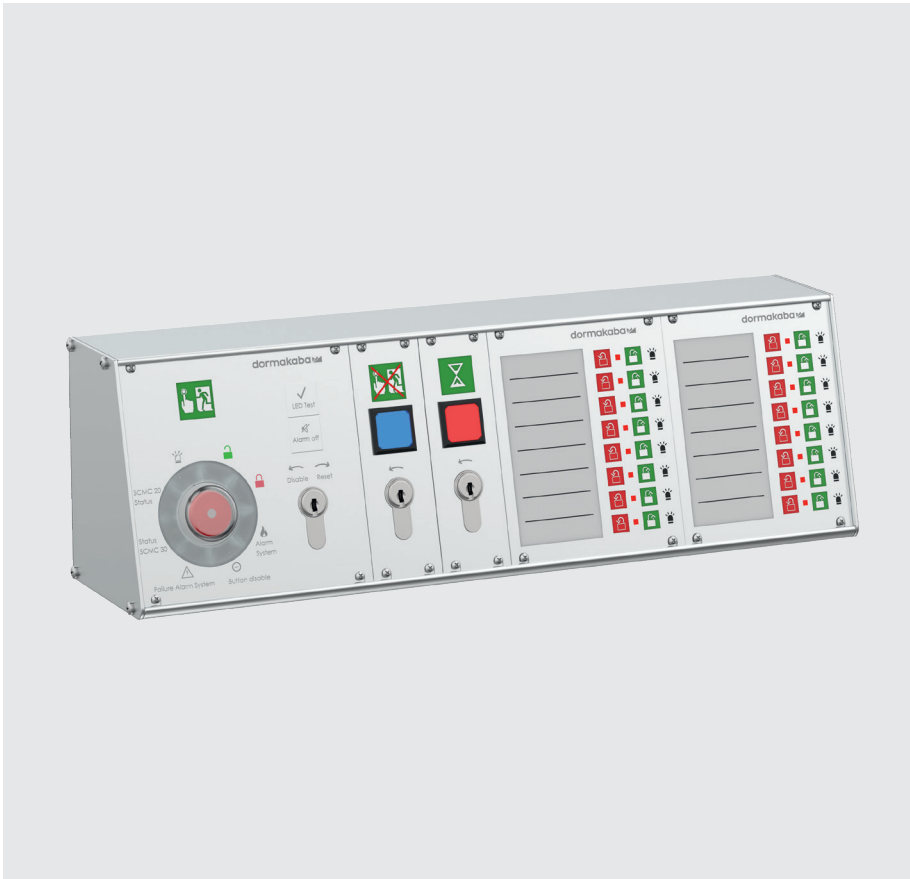

Alles denkbar – dank Lizenz.

Das innovative Fluchtwegsicherungssystem von dormakaba passt sich konsequent seinen Einsatzbedingungen an. So profitieren Sie von einem übersichtlichen Modell aus drei Stufen: Das Basic-Set inklusive Terminal für die gängigsten Anforderungen, sowie die Stufen Standard und Premium für alles, was über "gewöhnliche" Fluchtwegsicherung hinausgeht. Da diese drei Stufen ausschließlich über eine steckbare Lizenzkarte festgelegt werden und nicht durch verschiedene Hardware, ist der Systemaufbau immer derselbe.

XEA – ausgezeichnete Form in vielen Farben

Farbvarianten und Oberflächen nach Wunsch kombinieren – in Abstimmung auf die Gesamtanlage.

Das neue Aufputz-Terminal im XEA Design ist der intelligente und ästhetische Weg in Sachen Fluchtwegsicherung.

SCMC Tableausteuerungen

Zentral Türen visualisieren und steuern

SCMC-H12 Tableagehäuse

Zentraleinheit SCMC20 mit Nottaster

Tableau-Einsätze SCMC30 und SCMC40
(Sperrung der Freigabe und Zeitverzögerung T2)

Anzeige- und Bedientableau SCMC80
zur Steuerung einzelner Türen

SLAN-/SLON-PL Netzwerkadapter

Mit den SCMC (SafeRoute Central Management Control) Tableausystemen können einzelne Türen, Türgruppen und räumliche Abschnitte in Echtzeit überwacht und gesteuert werden. Je nach Anforderung kann ein Tableausystem gemäß EN 13637 durch modulare Kombination von Tableaeinsätzen individuell zusammengestellt und der jeweiligen Objktanforderung angepasst werden.