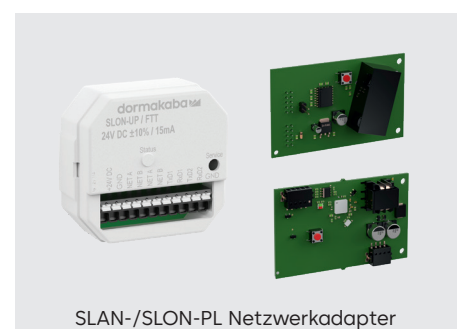

SCMC Tableausteuerungen

Zentral Türen visualisieren und steuern

SCMC-H12 Tableagehäuse

Zentraleinheit SCMC20 mit Nottaster

Tableau-Einsätze SCMC30 und SCMC40
(Sperrung der Freigabe und Zeitverzögerung T2)

Anzeige- und Bedientableau SCMC80
zur Steuerung einzelner Türen

SLAN-/SLON-PL Netzwerkadapter

Mit den SCMC (SafeRoute Central Management Control) Tableausystemen können einzelne Türen, Türgruppen und räumliche Abschnitte in Echtzeit überwacht und gesteuert werden. Je nach Anforderung kann ein Tableausystem gemäß EN 13637 durch modulare Kombination von Tableaeinsätzen individuell zusammengestellt und der jeweiligen Objktanforderung angepasst werden.

Funktionen im Überblick

- Zentrale Steuerung und Überwachung von SafeRoute Fluchttüren über den Tableaeinsatz SCMC80
- Zentrale Freischaltung von einzelnen Türen und Abschnitten, z. B. aus ständig besetzter Warte über den Tableaeinsatz SCMC20
- Zentrale Anzeige des Türstatus (verriegelt, dauerentriegelt, kurzzeitentriegelt, langzeitentriegelt, Alarm)