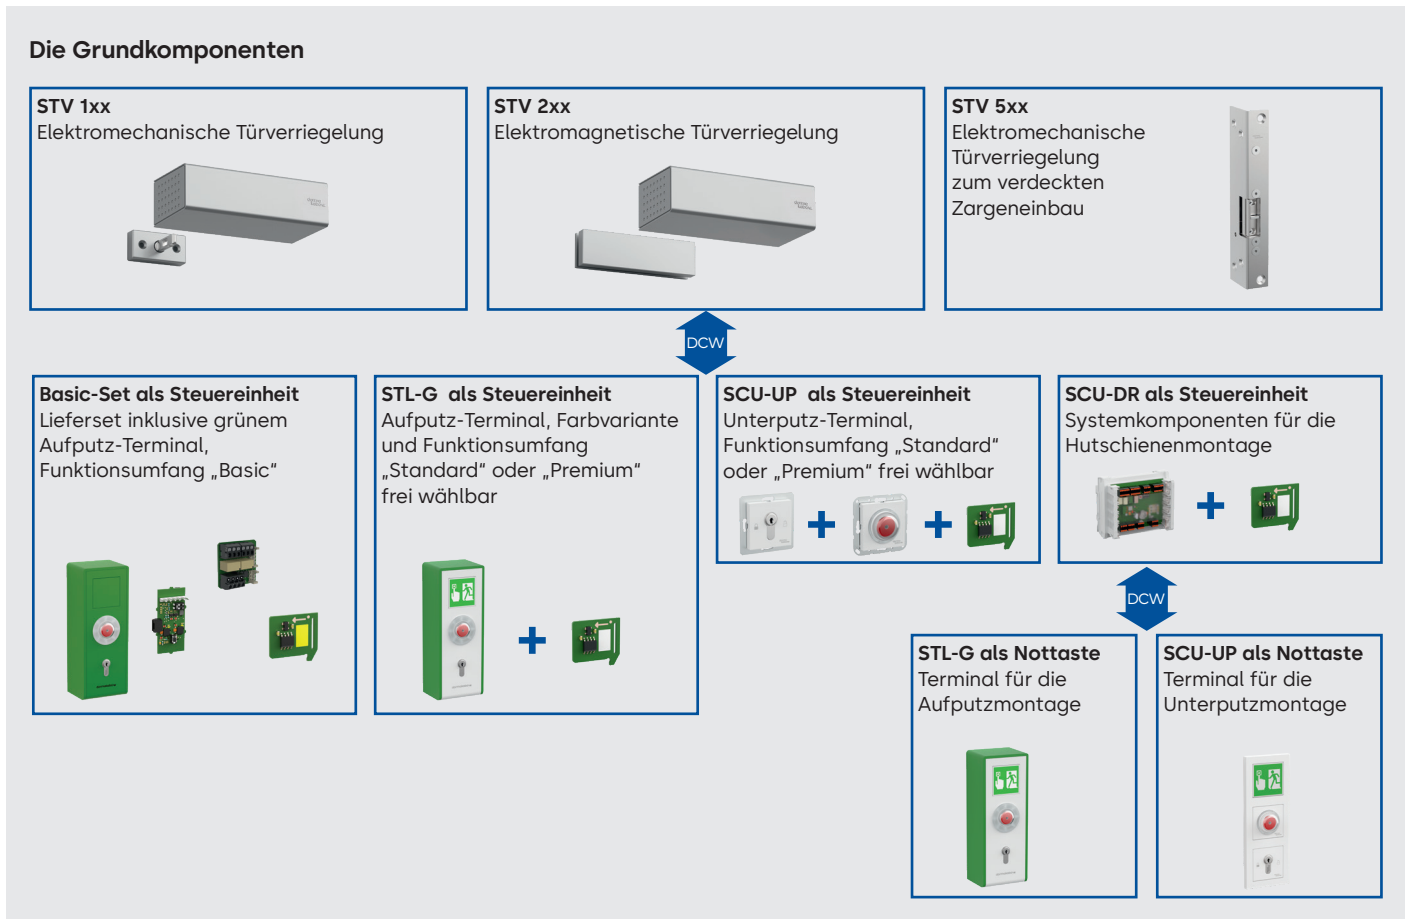

Ob Notausgang oder Rettungsweg, geregelte Zugangszeiten oder Schleusenfunktion: Mit dem Fluchtwegsicherungssystem SafeRoute lassen sich vielfältige, oft gegensätzliche Anforderungen an Türen intelligent vereinen. Dabei überzeugt SafeRoute mit seinen innovativen und verlässlichen Lösungen nicht nur Feuerwehr, Polizei und Bauaufsicht. Auch Planern, Architekten, Errichtern, Händlern und Gebäudebetreibern bieten sich zahlreiche Vorteile.

Alles denkbar – dank Lizenz.

Das innovative Fluchtwegsicherungssystem von dormakaba passt sich konsequent seinen Einsatzbedingungen an. So profitieren Sie von einem übersichtlichen Modell aus drei Stufen: Das Basic-Set inklusive Terminal für die gängigsten Anforderungen, sowie die Stufen Standard und Premium für alles, was über "gewöhnliche" Fluchtwegsicherung hinausgeht. Da diese drei Stufen ausschließlich über eine steckbare Lizenzkarte festgelegt werden und nicht durch verschiedene Hardware, ist der Systemaufbau immer derselbe.

Das neue, effiziente Fluchtwegsicherungssystem SafeRoute steht für eine ganz neue Form von Flexibilität und Planungssicherheit.

An alle gedacht, für alle gemacht. Wie auch immer Ihre Türsituation aussieht: Sprechen Sie mit Ihrem dormakaba Kundenberater. Zusammen mit Ihnen erarbeitet er das optimale SafeRoute-System für Ihre Anforderungen.

XEA – ausgezeichnete Form in vielen Farben

Farbvarianten und Oberflächen nach Wunsch kombinieren – in Abstimmung auf die Gesamtanlage.

Das neue Aufputz-Terminal im XEA Design ist der intelligente und ästhetische Weg in Sachen Fluchtwegsicherung.