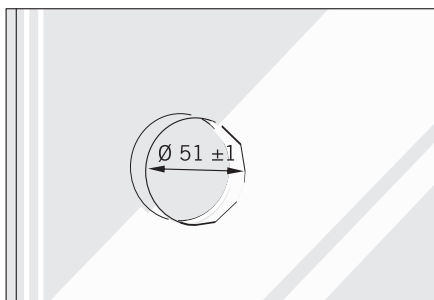

CS 80 MAGNEO

Griffmuschel / Recessed door grip

WN 057463 45532, 02/13

Änderungen vorbehalten
Subject to change without notice

CS 80 MAGNEO

Poignée creuse / Schelppreep

Sous réserve de modifications
Wijzigingen voorbehouden

CS 80 MAGNEO

Maniglia a conchiglia / Tirador empotrado

Con riserva di modifiche
Salvo modificaciones