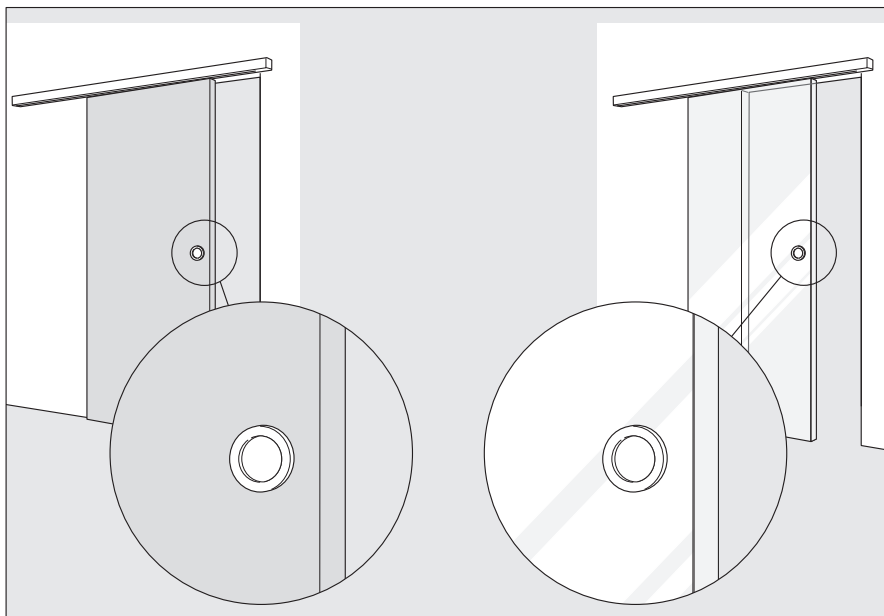

CS 80 MAGNEO

Griffmuschel / Recessed door grip

WN 057463 45532, 02/13

Änderungen vorbehalten
Subject to change without notice

CS 80 MAGNEO

Poignée creuse / Schelppreep

Sous réserve de modifications
Wijzigingen voorbehouden

CS 80 MAGNEO

Maniglia a conchiglia / Tirador empotrado

Con riserva di modifiche
Salvo modificaciones