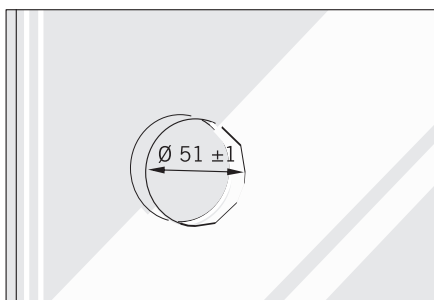

CS 80 MAGNEO

Griffmuschel / Recessed door grip

WN 057463 45532, 02/13

Änderungen vorbehalten
Subject to change without notice

CS 80 MAGNEO

Poignée creuse / Schelppreep

Sous réserve de modifications
Wijzigingen voorbehouden

CS 80 MAGNEO

Maniglia a conchiglia / Tirador empotrado

Con riserva di modifiche
Salvo modificaciones