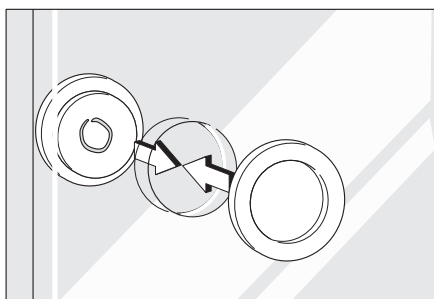

CS 80 MAGNEO

Griffmuschel / Recessed door grip

WN 057463 45532, 02/13

Änderungen vorbehalten
Subject to change without notice

CS 80 MAGNEO

Poignée creuse / Schelppreep

Sous réserve de modifications
Wijzigingen voorbehouden

CS 80 MAGNEO

Maniglia a conchiglia / Tirador empotrado

Con riserva di modifiche
Salvo modificaciones