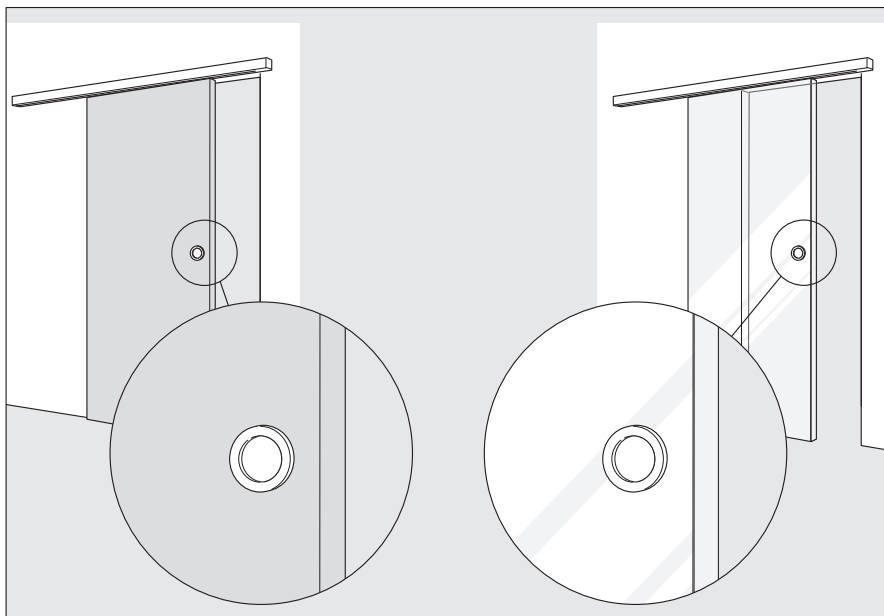

CS 80 MAGNEO

Griffmuschel / Recessed door grip

WN 057463 45532, 02/13

Änderungen vorbehalten
Subject to change without notice

CS 80 MAGNEO

Poignée creuse / Schelppreep

Sous réserve de modifications
Wijzigingen voorbehouden

CS 80 MAGNEO

Maniglia a conchiglia / Tirador empotrado

Con riserva di modifiche
Salvo modificaciones