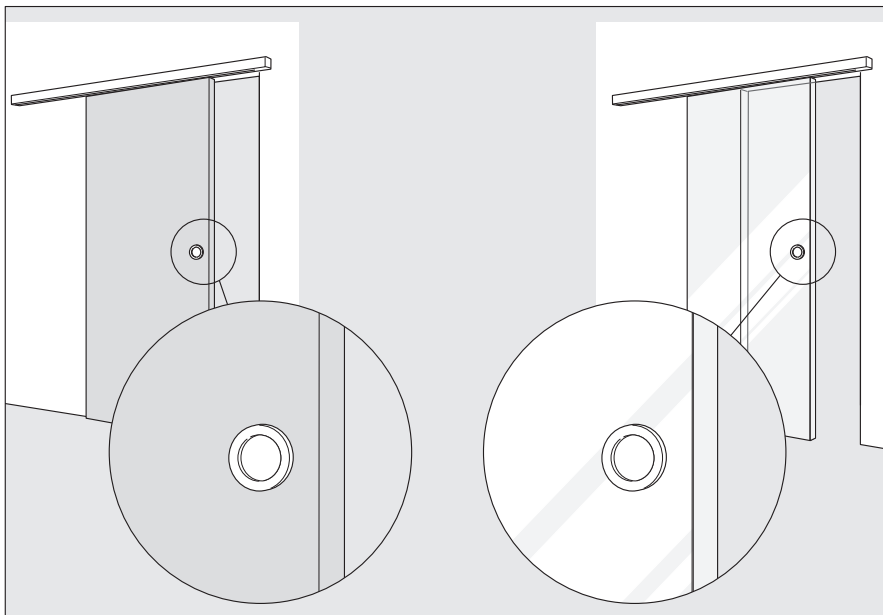

CS 80 MAGNEO

Griffmuschel / Recessed door grip

WN 057463 45532, 02/13

Änderungen vorbehalten
Subject to change without notice

CS 80 MAGNEO

Poignée creuse / Schelppreep

Sous réserve de modifications
Wijzigingen voorbehouden

CS 80 MAGNEO

Maniglia a conchiglia / Tirador empotrado

Con riserva di modifiche
Salvo modificaciones