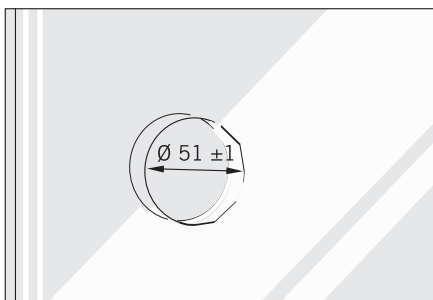

CS 80 MAGNEO

Griffmuschel / Recessed door grip

WN 057463 45532, 02/13

Änderungen vorbehalten
Subject to change without notice

CS 80 MAGNEO

Poignée creuse / Schelppreep

Sous réserve de modifications
Wijzigingen voorbehouden

CS 80 MAGNEO

Maniglia a conchiglia / Tirador empotrado

Con riserva di modifiche
Salvo modificaciones