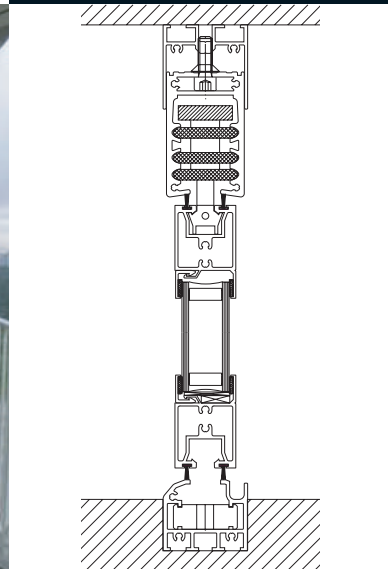

DORMA

Systeme
de vitrage
couissant
pour balcons,
terrasses
et vérandas
BSW-G/-R

Plus d'espace à vivre

Les balcons, les terrasses et les vérandas permettent d'augmenter l'espace de vie, de profiter de la nature et de vivre à l'extérieur avec le confort intérieur. Mais ces espaces sont souvent limités à une utilisation estivale, alors que les couleurs du printemps et de l'automne offrent un charme dont on aimerait profiter plus. Le système de vitrage coulissant pour balcon DORMA BSW est la solution pour profiter toute l'année des charmes de la nature, grâce à son système de vitrage protégeant du vent et des intempéries. DORMA BSW augmente la qualité de vie. Qu'il soit utilisé pour fermer les balcons ou pour protéger une terrasse, DORMA BSW améliore toujours le cadre de vie. Le système DORMA BSW est disponible à la fois en version entièrement vitrée (verre trempé), sans montant latéral (BSW-G) pour une transparence maximale et en version dans laquelle chaque vantail est encadré (BSW-R) permettant l'utilisation de vitrage isolant.

Caractéristiques techniques DORMA BSW-G

- Poids maximum d'un vantail : 60 Kg
- Largeur maximum d'un vantail : 800 mm
- Hauteur maximum d'un vantail : 2600 mm

Caractéristiques techniques DORMA BSW-R

- Poids maximum d'un vantail : 60 Kg
- Largeur maximum d'un vantail : 1000 mm
- Hauteur maximum d'un vantail : 2600 mm