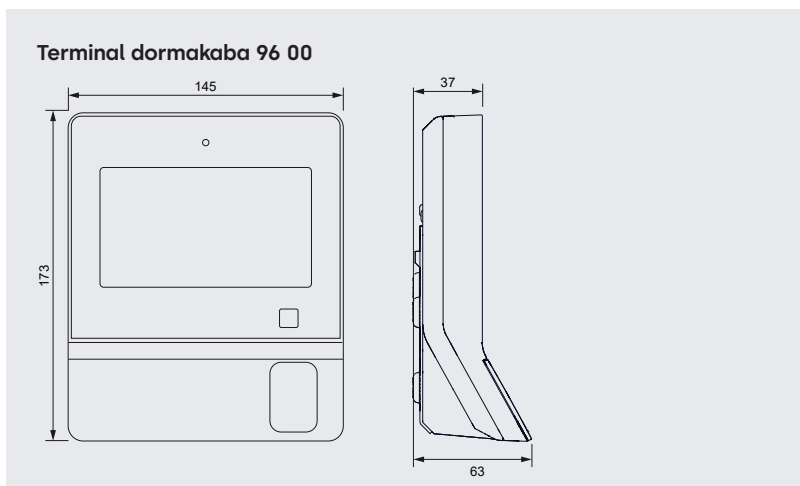

Terminal dormakaba 9600-K7	96 20	96 25	96 40	96 60
Logiciel d'appareil				
B-Client HR40	●	-	●	●
B-Client XML40¹	-	●	-	-
Identification				
Lecteur Multi RFID LEGIC / MIFARE (SM6300)	○	○	○	○
HID - iCLASS SE, iCLASS, Prox, Prox II	○	○	○	○
Biométrie par empreintes digitales (CBM)	○	○	○	○
Interface hôte				
Interface Ethernet 10/100/1000 (IPv4, IPv6)	●	●	●	●
WLAN	○	○	○	○
Applications				
Mobile Access	●	-	●	●
CardLink / Access on Card (AoC)	-	-	●	●
Commande de porte	-	●	-	●
Haut-parleur	●	●	●	●
Mode économie d'énergie avec capteur de proximité	●	●	●	●
Caméra RGB	○	○	○	○
Taille de la mémoire				
50 000 fiches de base	●	●	●	●

¹ En préparation, disponible à partir du T4/2024 env.

Standard ●
En option ○
Non disponible -

Données techniques

Système

- Écran tactile 5" 1 080 x 720 pixels
- CPU : Processeur i.MX8M Mini Quad
- Mémoire : 4 Go RAM, 16 Go eMMC Flash
- Système d'exploitation : dormakaba Android (peut être mis à jour)
- Audio : Haut-parleur intégré (1 W)
- Horloge en temps réel
- Contact de sabotage

Interfaces

- E/S internes (2 entrées numériques, 1 sortie)
- 1x USB 2.0, type C

Alimentation en tension

- PoE (IEEE 802.3at)
- Classe de puissance 0 (0,44-12,95 W)

Environnement

- Température ambiante : -20 °C à +55 °C
- Humidité relative : 5 % à 85 % (sans condensation)
- Type de protection selon IEC 60529 : IP20/IP65 (selon le modèle)
- Résistance aux chocs : IK08

Forme et matériau

- Boîtier en plastique robuste avec plaque de montage mural
- Façade avant de l'appareil en verre trempé
- Plaque arrière de l'appareil en métal moulé (ZAMAK)
- Montage avec support VESA VESA MIS-D possible

Dimensions (L x H x P)

- 145 mm x 173 mm x 63 mm

Consultez les catalogues ou descriptions système dormakaba pour plus de détails et pour les informations de commande.

Sous réserve de modifications techniques.
©2024 dormakaba. État 08/2024

Avez-vous des questions ? Nous serons heureux de vous conseiller.

dormakaba Belgium N.V. | Monnikenwerve 17-19 | BE-8000 Brugge | T +32 50 45 15 70 | info.be@dormakaba.com | www.dormakaba.be
dormakaba France S.A.S. | 2-6 place du Général de Gaulle | FR-92160 Antony | T +33 1 41 94 24 00 | marketing.fr@dormakaba.com | www.dormakaba.fr
dormakaba Luxembourg SA | Duchscherstrooss 50 | LU-6868 Wecker | T +352 26710870 | info.lu@dormakaba.com | www.dormakaba.lu
dormakaba Suisse SA | Chemin de Budron A5 | CH-1052 Le Mont-sur-Lausanne | T +41 848 85 86 87 | info.ch@dormakaba.com | www.dormakaba.ch