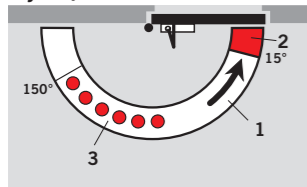

Сертифицирован в соответствии с ISO 9001.

Преимущества

Для продавца

- Идеальное решение для внутренних дверей.
- Всего одна модель для диапазона усилий от Size 2 до Size 4, что упрощает управление запасами.

Для пользователя

- Два клапана для оптимальной скорости закрывания и надежного захлопывания.

Для монтажника

- Универсальный доводчик для левой и правой двери.
- Быстрота и простота установки. Прекрасно крепится ко всем видам дверей и не требует для установки монтажной пластины.
- Одна модель для дверей шириной до 1100 мм.

Технические характеристики		TS Compact
Регулируемое усилие закрывания	Класс	2/3/4
Стандартные двери*	≤ 1100 мм	●
Наружные двери, открываемые наружу*		–
Противопожарные двери*	≤ 1100 мм	●
Универсальный для левых и правых дверей		●
Рычаг	Складной стандартный	●
	Скользящий канал	○
Скорость закрывания и дохлоп регулируются двумя независимыми клапанами в диапазонах	180° – 15°	●
	15° – 0°	●
Регулируемый гидравлический амортизатор открывания		–
Задержка закрывания		–
Фиксация в открытом положении		○
Вес брутто, кг		1,326
	Длина	205,0
	Глубина	46,0
Размеры в мм	Глубина	46,0
	Высота	40,0
Сертифицирован в соответствии с UL-us		●

● да ○ опция – нет

*Для высоких или тяжёлых дверей, наружных дверей, и для дверей, которые должны закрываться под действием сильного ветра, рекомендуется использовать доводчики dormakaba TS 83.

Функции

1. Регулируемая скорость закрывания в диапазоне 180° – 15°.
2. Регулируемый дохлоп в диапазоне 15° – 0°.
3. Регулируемая фиксация двери в открытом положении (Hold-open) с помощью рычага (опционально).