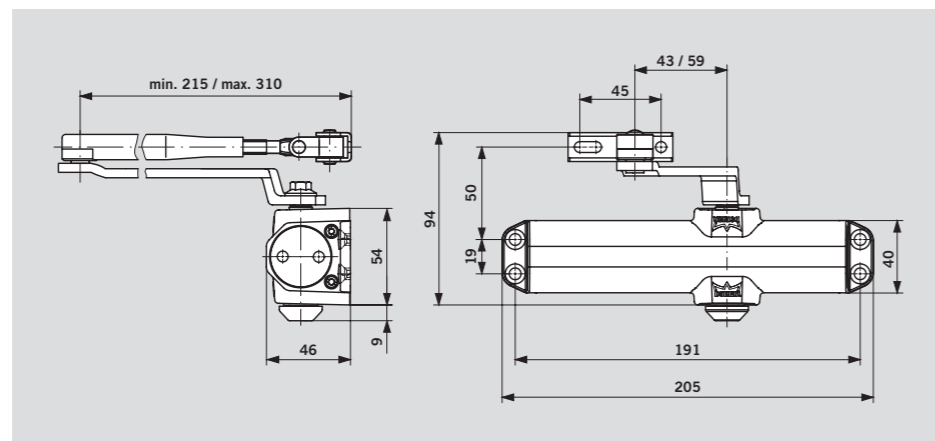

Для пользователя

- Два клапана для оптимальной скорости закрывания и надежного захлопывания.

Для монтажника

- Универсальный доводчик для левой и правой двери.
- Быстрота и простота установки. Прекрасно крепится ко всем видам дверей и не требует для установки монтажной пластины.
- Одна модель для дверей шириной до 1100 мм.

Технические характеристики		TS Compact
Регулируемое усилие закрывания	Класс	2/3/4
Стандартные двери*	≤ 1100 мм	●
Наружные двери, открываемые наружу*		–
Противопожарные двери*	≤ 1100 мм	●
Универсальный для левых и правых дверей		●
Рычаг	Складной стандартный	●
	Скользящий канал	○
Скорость закрывания и дохлоп регулируются двумя независимыми клапанами в диапазонах	180° – 15°	●
	15° – 0°	●
Регулируемый гидравлический амортизатор открывания		–
Задержка закрывания		–
Фиксация в открытом положении		○
Вес брутто, кг		1,326
	Длина	205,0
	Глубина	46,0
Размеры в мм	Глубина	46,0
	Высота	40,0
Сертифицирован в соответствии с UL-us		●

● да ○ опция – нет

*Для высоких или тяжёлых дверей, наружных дверей, и для дверей, которые должны закрываться под действием сильного ветра, рекомендуется использовать доводчики dormakaba TS 83.

Функции

1. Регулируемая скорость закрывания в диапазоне 180° – 15°.
2. Регулируемый дохлоп в диапазоне 15° – 0°.
3. Регулируемая фиксация двери в открытом положении (Hold-open) с помощью рычага (опционально).

Настройки усилия закрывания

Ширина двери	Монтаж по схеме на усилии
≤ 850	Size 2
≤ 950	Size 3
≤ 1100	Size 4

Усилие 2/3/4 настраивается путём перемещения корпуса доводчика на двери и/или перестановкой рычага.