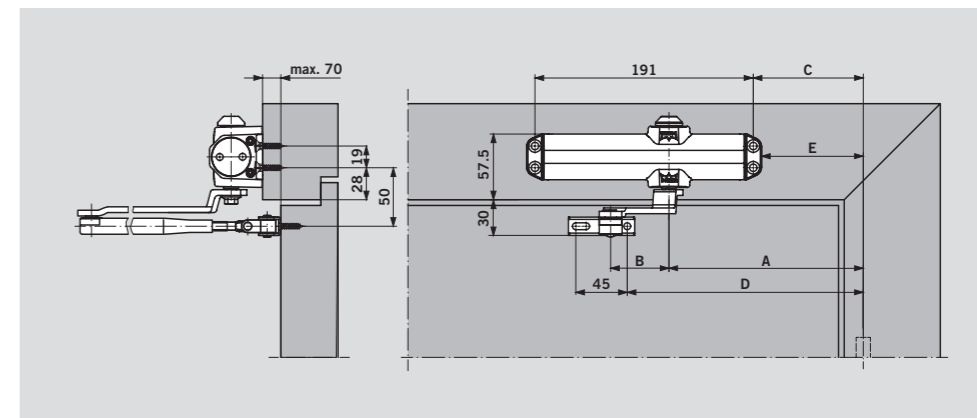

Стандартная комплектация

xx	Цвет
01	серебро
03	тёмно-коричневый
11	белый (RAL 9016)
19	чёрный (RAL 9005)

Доводчик TS Compact	Стандартный рычаг	Рычаг с функцией фиксации в открытом положении
Размер 2/3/4	** 670101xx	** 670102xx

Номер артикула

** = Доводчик в комплекте с рычагом

Примечание

Если установка доводчика без монтажной пластины всё-таки невозможна, мы рекомендуем использовать dormakaba TS 73 V, TS 72, TS 71, TS Profil.

Технические характеристики

Дверной доводчик с механизмом «шестерня-рейка» соответствующий стандарту UL, усилие закрывания Size 2/3/4, с регулируемой скоростью закрывания в двух независимых диапазонах. Подходит для установки, как на левые, так и на правые двери.

Модель

- Со стандартным рычагом
- Рычаг с функцией фиксации в открытом положении.

Цвет

- Серебро
- Тёмно-коричневый
- Белый (RAL 9016)
- Чёрный (RAL 9005)

Название

dormakaba TS Compact