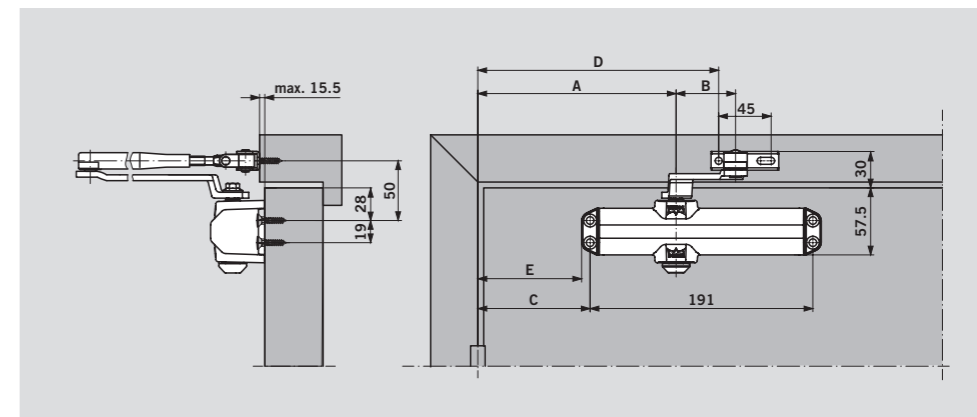

### Настройки усилия закрывания

Ширина двери	Монтаж по схеме на усилии
≤ 850	Size 2
≤ 950	Size 3
≤ 1100	Size 4

Усилие 2/3/4 настраивается путём перемещения корпуса доводчика на двери и/или перестановкой рычага.

## МОНТАЖ НА ДВЕРНОМ ПОЛОТНЕ СО СТОРОНЫ ПЕТЕЛЬ

	Size 2	Size 3	Size 4
A	170.0	170.0	250.0
B	59.0	43.0	43.0
C	96.5	96.5	176.5
D	198.5	198.5	278.5
E	89.0	89.0	169.0