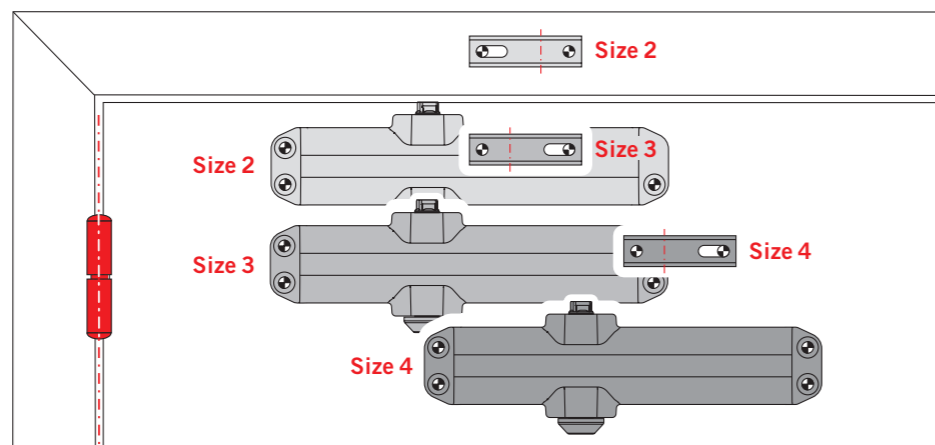

### Функции

1. Регулируемая скорость закрывания в диапазоне 180° – 15°.
2. Регулируемый дохлоп в диапазоне 15° – 0°.
3. Регулируемая фиксация двери в открытом положении (Hold-open) с помощью рычага (опционально).

### Настройки усилия закрывания

Ширина двери	Монтаж по схеме на усилии
≤ 850	Size 2
≤ 950	Size 3
≤ 1100	Size 4

Усилие 2/3/4 настраивается путём перемещения корпуса доводчика на двери и/или перестановкой рычага.