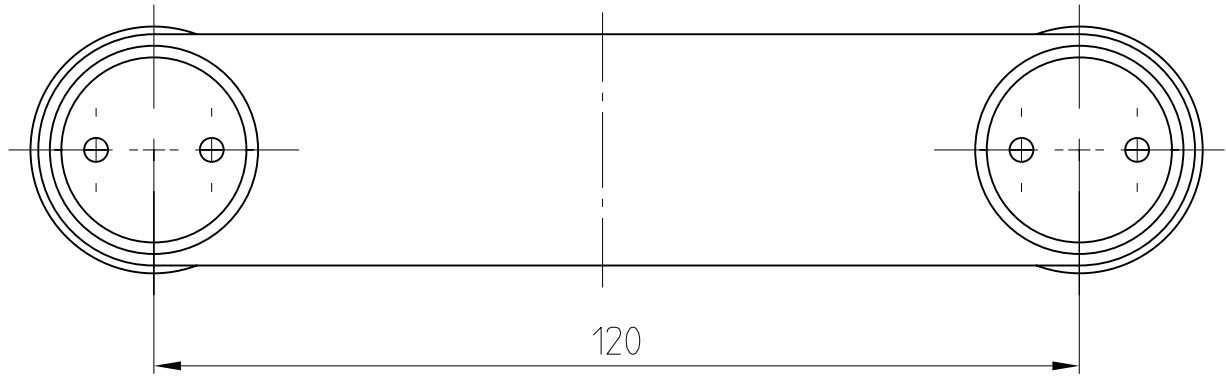

MANET Verbindungssystem

29.148/29.368

Verbindungsglasche für 8-12 mm Glas

Art. Nr. 29.148 - A2

Art. Nr. 29.368 - A4

Detail Senkbohrung