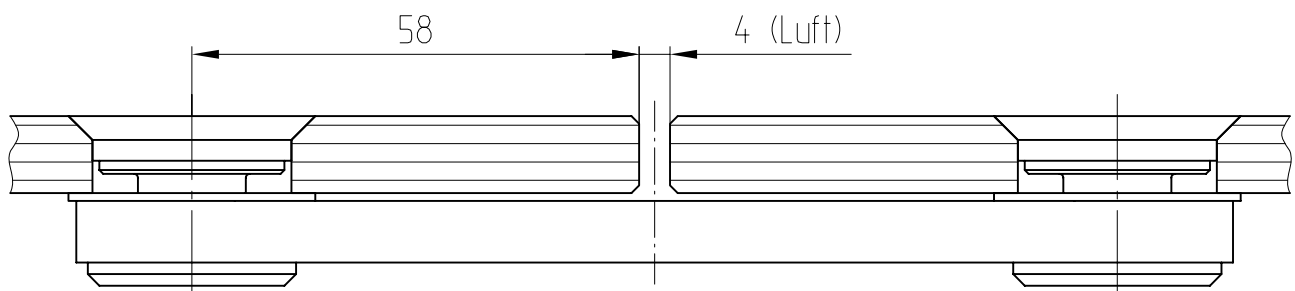

MANET Verbindungssystem

29.148/29.368

Verbindungsglasche für 8-12 mm Glas

Art. Nr. 29.148 - A2

Art. Nr. 29.368 - A4

Detail Senkbohrung